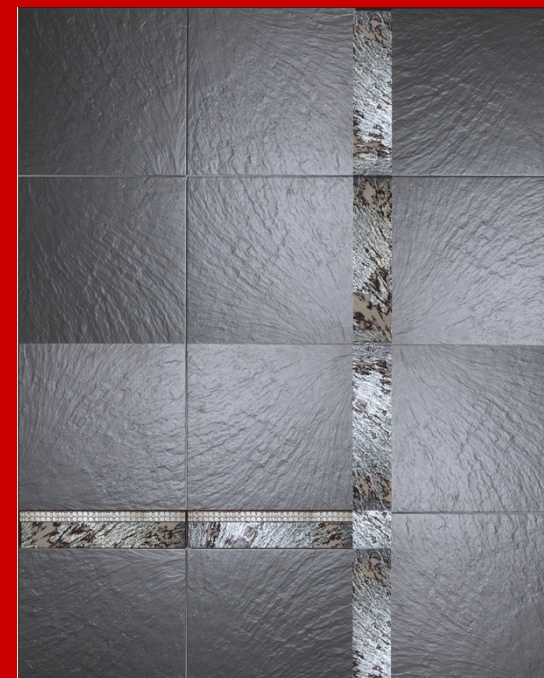

## Варианты выкладки

Керамогранит «Лассен лава» и бордюр «Таласса М-Д-П 60x400»

В данной выкладке используются керамогранит «Лассен графит» и бордюры «Лассен А-Д-П 90x400», «Лассен А-Д-П 60x400», «Арабика-М 27x300»