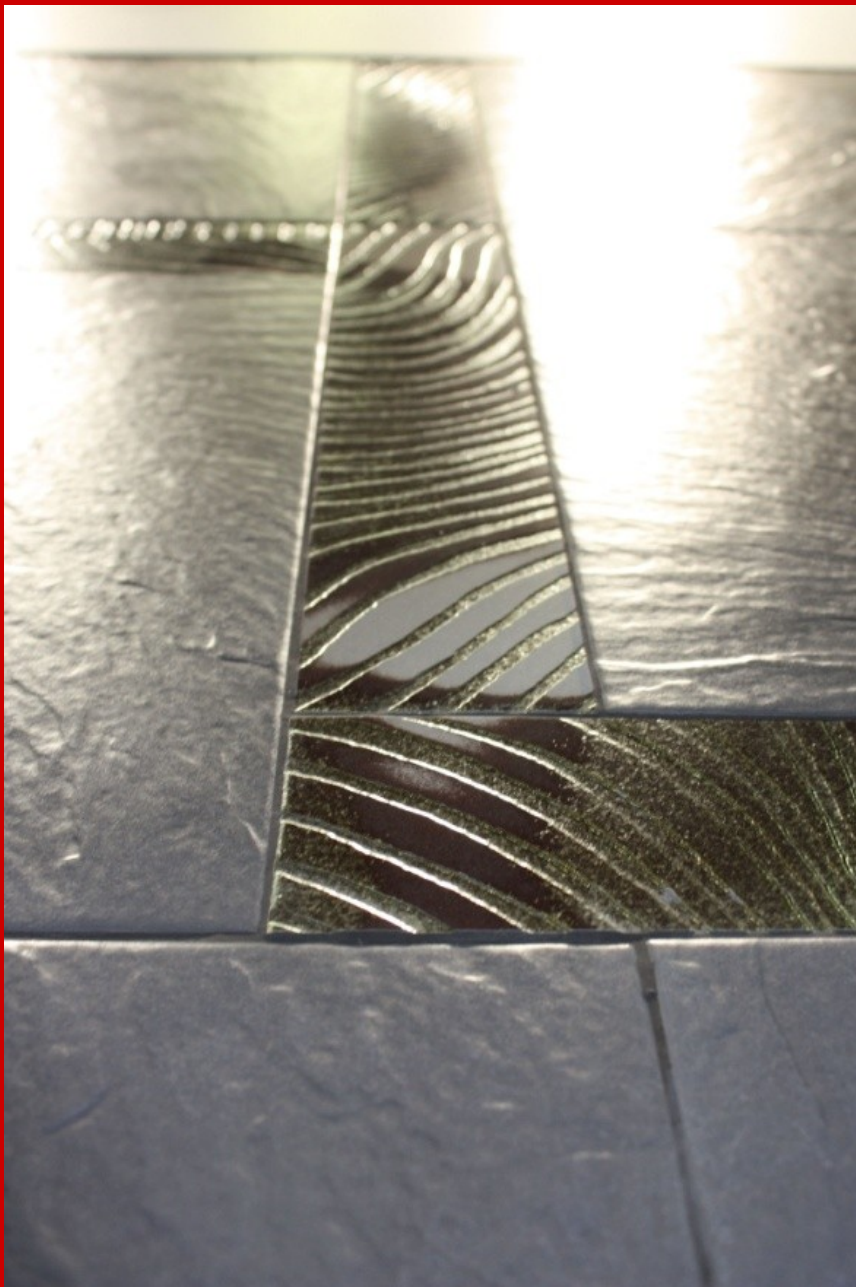

**Лассен-А-Д-П**

Бордюр, размер 60x400мм

75 р/шт

**Лассен-А**

Бордюр, размер 90x400мм

92 р/шт

**Лассен-А-Д-П**

Бордюр, размер 90x400мм

## Варианты выкладки

Керамогранит «Лассен лава» и бордюр «Таласса М-Д-П 60x400»

В данной выкладке используются керамогранит «Лассен графит» и бордюры «Лассен А-Д-П 90x400», «Лассен А-Д-П 60x400», «Арабика-М 27x300»