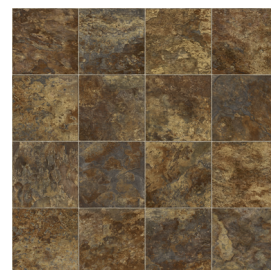

Oak Plank 016M

Mazur Oak 369M

Rustic Oak 046D

Venezia 636M

Orlando 629M

Sydney 247M

Colorado 267M

PENTA

PIETRO

Riva 162L

Sugar Maple 266L

Virginia Oak 660L

Havanna Oak 663L

Mona 909L

Italian Walnut 669M

Water Oak 664M