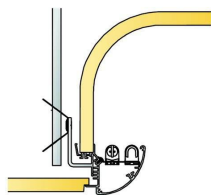

Возможные соединения с панелями Focus...

AB C D Ds DG Dg E Ebx F

Элементы карнизного светильника Есophon

Комбинация разноуровневых потолков с подсветкой

•*) •*)

•

•