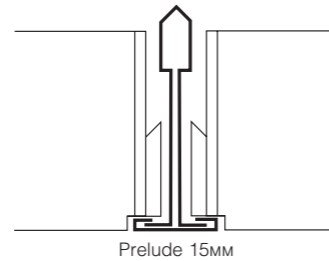

Кромка 37мм

Размеры плиты 600x600x37мм

Размеры ячейки	Cellio C64	Cellio C49	Cellio C36	Cellio C25	Cellio C16	Cellio C9
Инвентарный номер плиты	BP 9002 M	BP 9003 M	BP 9004 M	BP 9005 M	BP 9006 M	BP 9007 M
Размер ячеек плиты	75x75x37мм	86x86x37мм	100x100x37мм	120x120x37мм	150x150x37мм	200x200x37мм
Видимое пространство	64%	68%	72%	76%	81%	85%
Угол среза	31°	27°	23°	19°	15°	11°
Вес кг/м²	5,10 кг	4,50 кг	3,85 кг	3,25 кг	2,60 кг	2,10 кг

Монтаж

Варианты монтажа потолочных плит, расположенных по периметру

Размеры потолочных плит, расположенных по периметру (минераловолокнистых или металлических), должны быть определены таким образом, чтобы в запасе был размер 1/2 плиты.