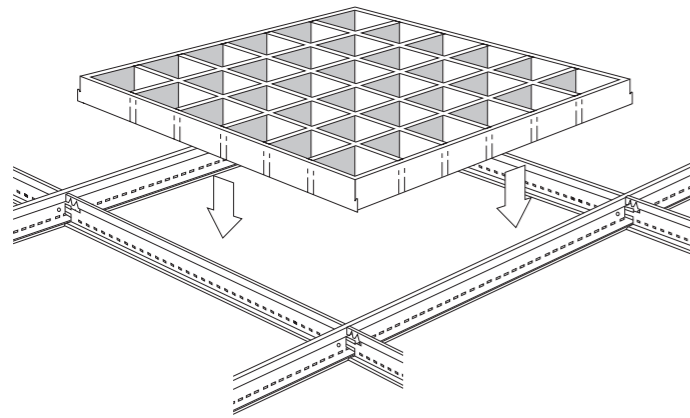

CELLIO

Металлический кассетный подвесной потолок с открытой ячейкой

Цвета

Потолочные плиты CELLIO могут быть изготовлены в следующих цветах: белый, цвет Алюминий (AL) и черный (BK) и сочетаться с подвесной системой любого цвета.

Кромка 37мм

Размеры плиты 600x600x37мм

Размеры ячейки	Cellio C64	Cellio C49	Cellio C36	Cellio C25	Cellio C16	Cellio C9
Инвентарный номер плиты	BP 9002 M	BP 9003 M	BP 9004 M	BP 9005 M	BP 9006 M	BP 9007 M
Размер ячеек плиты	75x75x37мм	86x86x37мм	100x100x37мм	120x120x37мм	150x150x37мм	200x200x37мм
Видимое пространство	64%	68%	72%	76%	81%	85%
Угол среза	31°	27°	23°	19°	15°	11°
Вес кг/м²	5,10 кг	4,50 кг	3,85 кг	3,25 кг	2,60 кг	2,10 кг

Монтаж

Варианты монтажа потолочных плит, расположенных по периметру

Размеры потолочных плит, расположенных по периметру (минераловолокнистых или металлических), должны быть определены таким образом, чтобы в запасе был размер 1/2 плиты.