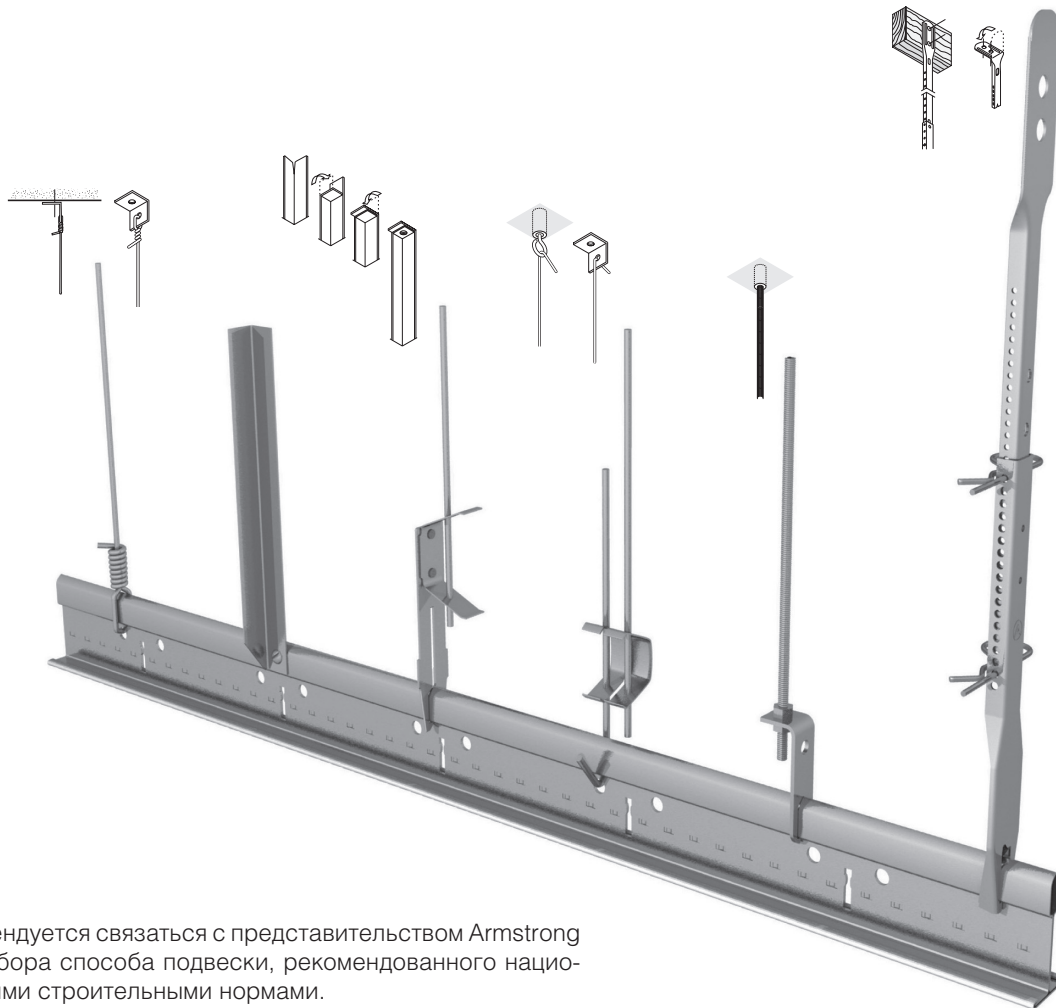

ПОДВЕСЫ

Рекомендуется связаться с представительством Armstrong для выбора способа подвески, рекомендованного национальными строительными нормами.

СОВМЕСТИМОСТЬ СИСТЕМ

В таблице приведена сочетаемость подвесных систем Trulok с соответствующими потолочными плитами.

	SILHOUETTE 3 & 6	PRELUDE 15	PRELUDE 24	BANDRASTER
Vector			•	
MicroLook	•	•		
SecondLook			•	
Tegular			•	
Board			•	
K2C2 / SL2				•
Mylar			•	
Ceramaguard			•*	
Newton			•*	
Orcal Axal			•	
Orcal MicroLook	•	•		
Orcal Flush Tegular			•	
Orcal Tegular			•	
Orcal Board			•	
Orcal Planks			•	•
Visual		•		
Madera SL2			•	

*Коррозионностойкие

Более подробную информацию можно узнать в представительстве Armstrong.