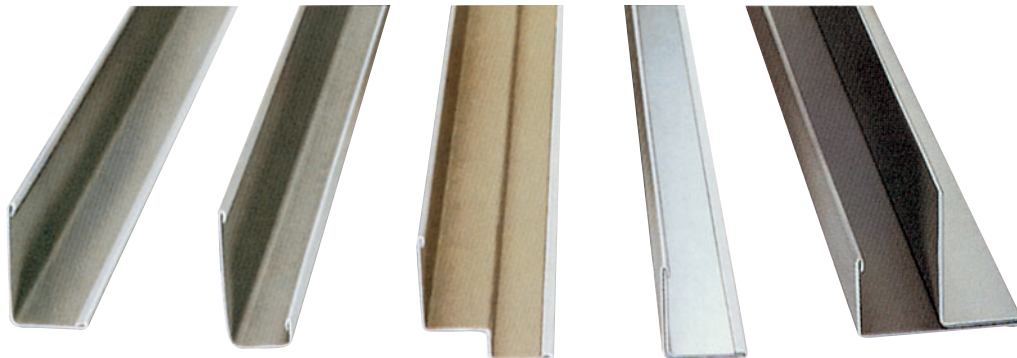

ПРОЕКТНЫЕ РЕШЕНИЯ ПРИ МОНТАЖЕ

Окрашенные молдинги

Асимметричный "U"-профиль

Молдинг «ломанная линия»

Усиленный молдинг

"F" - образный молдинг