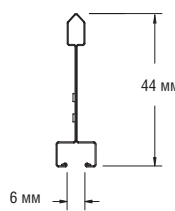

ДИЗАЙНЕРСКИЕ СИСТЕМЫ SILHOUETTE XL 15 мм (НОМИНАЛЬНЫЙ РАЗМЕР)

Silhouette с щелью 6 мм выпускается универсального белого цвета, черного цвета и комбинированная (черный с белым).

Несущая рейка Silhouette XL с щелью 6 мм

длина (мм)	высота (мм)
3600	44
3125	44
2700	44
3500	44

Поперечная рейка Silhouette XL с щелью 6 мм Peakform (зашелковое соединение)

длина (мм)	высота (мм)
1200	44
1250	44
1350	44
1000	44
600	44
625	44
675	44
500	44
300	44

длина (мм)	высота (мм)
1200	44
600	44

Более подробную информацию можно узнать в представительстве Armstrong. Указаны номинальные размеры.

ПРОЕКТНЫЕ РЕШЕНИЯ ПРИ МОНТАЖЕ

Окрашенные молдинги

Асимметричный "U"-профиль