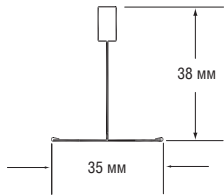

T35 - ВИДИМАЯ ПОДВЕСНАЯ СИСТЕМА ШИРИНОЙ 35 ММ (НОМИНАЛЬНЫЙ РАЗМЕР)

1. Выпускается в трех вариантах:
2. ▸ Стандартная белая система T35
   - ▸ Система T35 с насечками для сопряжения с гипсокартоном
   - ▸ Гальванизированная система T35

- ▸ Замковое TL соединение с перехлестом

Несущая рейка T35

длина (мм)	высота (мм)
3600	38
3520	38