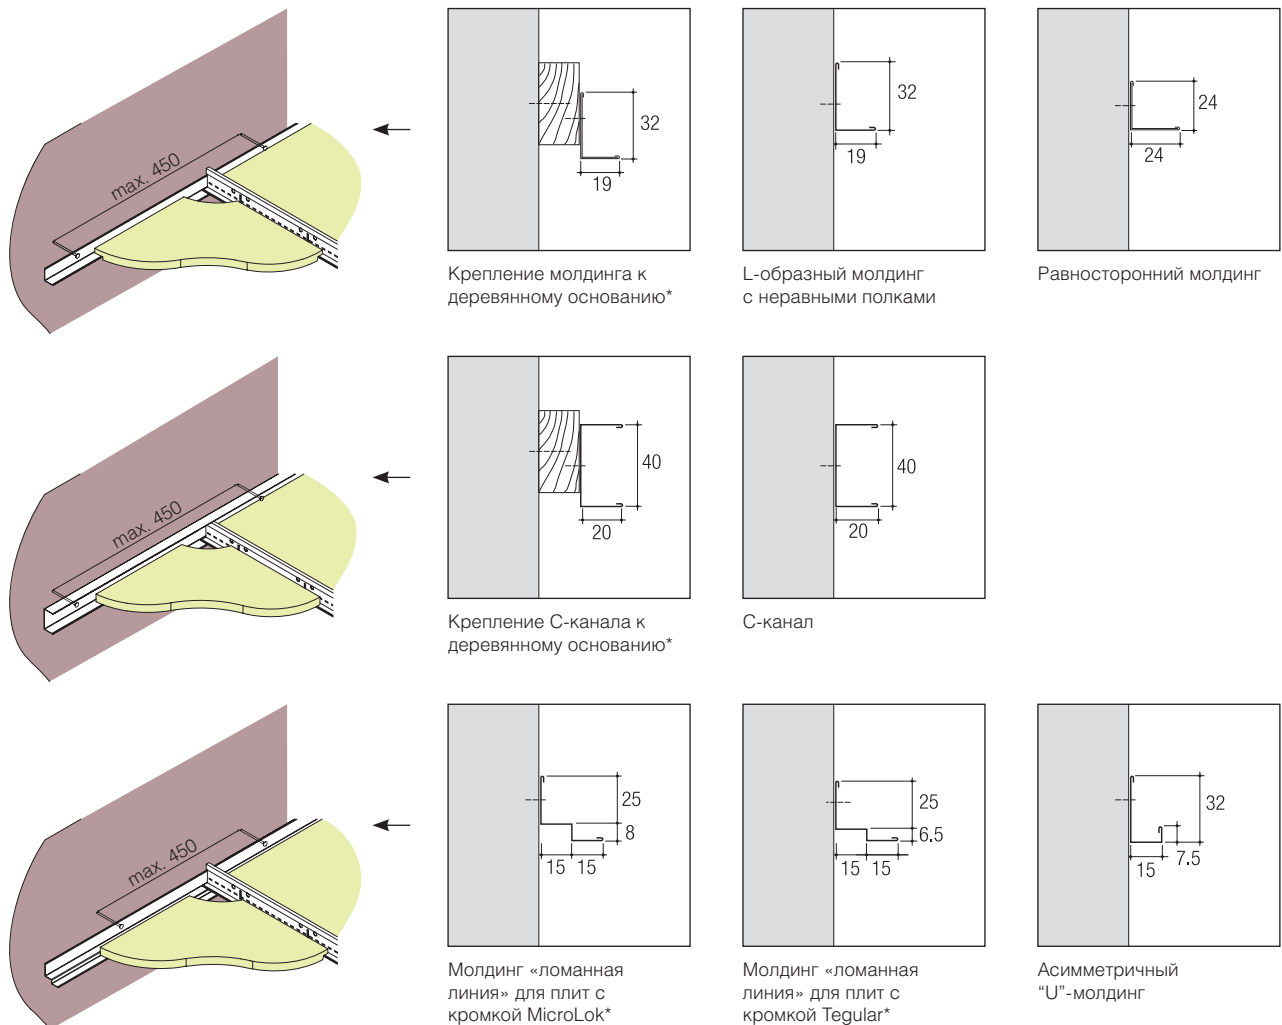

длина (мм)	высота (мм)
1200	44
600	44

Более подробную информацию можно узнать в представительстве Armstrong. Указаны номинальные размеры.

ПРОЕКТНЫЕ РЕШЕНИЯ ПРИ МОНТАЖЕ

Окрашенные молдинги

Асимметричный "U"-профиль

Молдинг «ломанная линия»

Усиленный молдинг

"F" - образный молдинг

Оформление периметра

Примеры отделки подвесного потолка вдоль периметра помещения

* Не является огнестойким.

Более подробную информацию можно узнать в представительстве Armstrong. Указаны номинальные размеры.