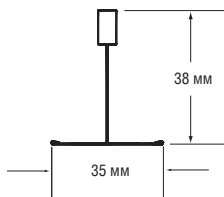

Поперечная рейка T35

длина (мм)	высота (мм)
1800	38
1500	38
1320	38
1200	38
900	38
750	38
660	38
600	38