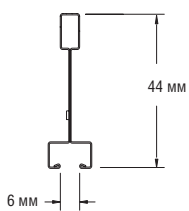

ДИЗАЙНЕРСКИЕ СИСТЕМЫ SILHOUETTE XL 15 мм (НОМИНАЛЬНЫЙ РАЗМЕР)

Silhouette с щелью 6 мм выпускается универсального белого цвета, черного цвета и комбинированная (черный с белым).

Несущая рейка Silhouette XL с щелью 6 мм

длина (мм)	высота (мм)
3600	44
3125	44
2700	44
3500	44

Поперечная рейка Silhouette XL с щелью 6 мм Peakform (зашелковое соединение)

длина (мм)	высота (мм)
1200	44
1250	44
1350	44
1000	44
600	44
625	44
675	44
500	44
300	44

длина (мм)	высота (мм)
1200	44
600	44

Более подробную информацию можно узнать в представительстве Armstrong. Указаны номинальные размеры.

ПРОЕКТНЫЕ РЕШЕНИЯ ПРИ МОНТАЖЕ

Окрашенные молдинги

Асимметричный "U"-профиль