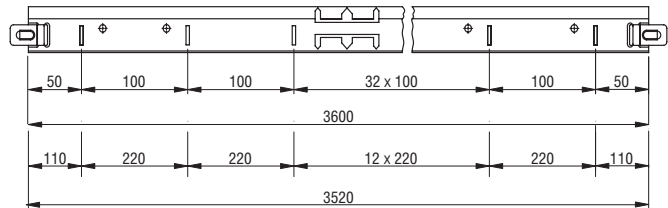

T35 - ВИДИМАЯ ПОДВЕСНАЯ СИСТЕМА ШИРИНОЙ 35 ММ (НОМИНАЛЬНЫЙ РАЗМЕР)

1. Выпускается в трех вариантах:
2. ▸ Стандартная белая система T35
   - ▸ Система T35 с насечками для сопряжения с гипсокартоном
   - ▸ Гальванизированная система T35

- ▸ Замковое TL соединение с перехлестом

длина (мм)	высота (мм)
3600	38
3520	38