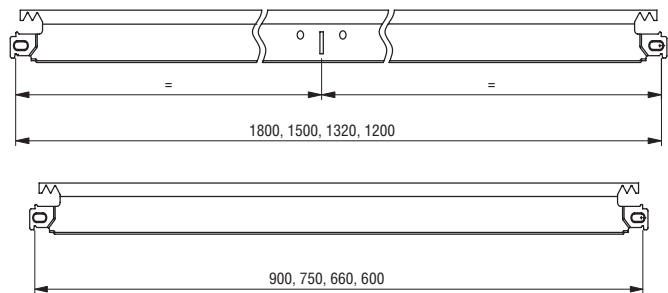

T35 - ВИДИМАЯ ПОДВЕСНАЯ СИСТЕМА ШИРИНОЙ 35 ММ (НОМИНАЛЬНЫЙ РАЗМЕР)

- Выпускается в трех вариантах:
- Стандартная белая система T35
 - Система T35 с насечками для сопряжения с гипсокартоном
 - Гальванизированная система T35

- Замковое TL соединение с перехлестом

Несущая рейка T35

длина (мм)	высота (мм)
3600	38
3520	38

Поперечная рейка T35

длина (мм)	высота (мм)
1800	38
1500	38
1320	38
1200	38
900	38
750	38
660	38
600	38

PRELUDE 60 - БОЛЬШЕПРОЛЕТНАЯ ПОДВЕСНАЯ СИСТЕМА (НОМИНАЛЬНЫЕ РАЗМЕРЫ)