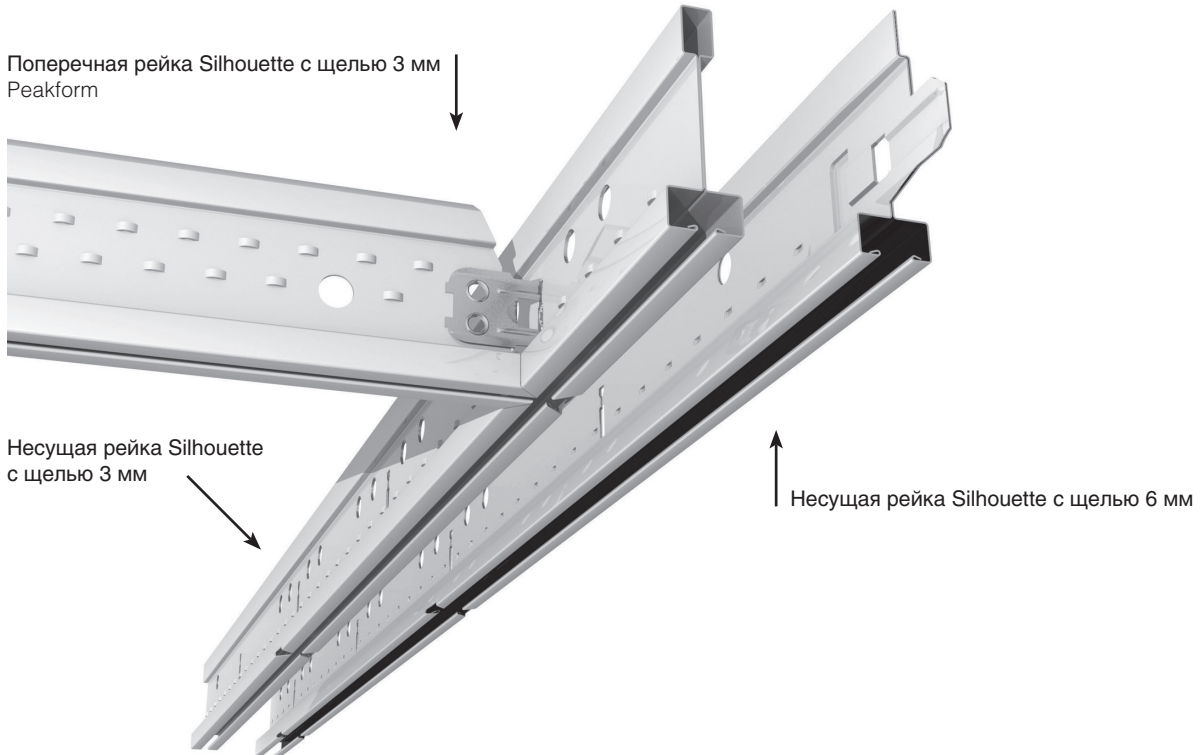

ДИЗАЙНЕРСКИЕ СИСТЕМЫ SILHOUETTE XL 15 мм (НОМИНАЛЬНЫЙ РАЗМЕР)

Silhouette с щелью 6 мм выпускается универсального белого цвета, черного цвета и комбинированная (черный с белым).

Несущая рейка Silhouette XL с щелью 6 мм

длина (мм)	высота (мм)
3600	44
3125	44
2700	44
3500	44

Поперечная рейка Silhouette XL с щелью 6 мм Peakform (зашелковое соединение)

длина (мм)	высота (мм)
1200	44
1250	44
1350	44
1000	44
600	44
625	44
675	44
500	44
300	44