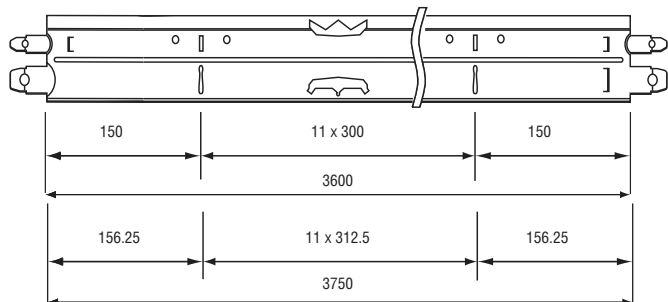

PRELUDE 60 - БОЛЬШЕПРОЛЕТНАЯ ПОДВЕСНАЯ СИСТЕМА (НОМИНАЛЬНЫЕ РАЗМЕРЫ)

- ▸ Несущие рейки Prelude 60 из гальванизированной стали выпускаются двухуровневыми с жестким ребром

- ▸ Совместима с поперечными рейками XL
- ▸ Универсальный белый цвет

длина (мм)	высота (мм)
3600	60
3720	60