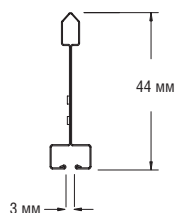

ДИЗАЙНЕРСКИЕ СИСТЕМЫ SILHOUETTE XL 15 мм (НОМИНАЛЬНЫЙ РАЗМЕР)

Silhouette с щелью 6 мм выпускается универсального белого цвета, черного цвета и комбинированная (черный с белым).

Несущая рейка Silhouette XL с щелью 6 мм

длина (мм)	высота (мм)
3600	44
3125	44
2700	44
3500	44

Поперечная рейка Silhouette XL с щелью 6 мм Peakform (зашелковое соединение)

длина (мм)	высота (мм)
1200	44
1250	44
1350	44
1000	44
600	44
625	44
675	44
500	44
300	44

Silhouette с щелью 3 мм выпускается белого цвета RAL 9010 (WR).

Несущая рейка Silhouette XL с щелью 3 мм

длина (мм)	высота (мм)
3600	44

Поперечная рейка Silhouette XL с щелью 3 мм Peakform (зашелковое соединение)

длина (мм)	высота (мм)
1200	44
600	44

Более подробную информацию можно узнать в представительстве Armstrong. Указаны номинальные размеры.

ПРОЕКТНЫЕ РЕШЕНИЯ ПРИ МОНТАЖЕ

Окрашенные молдинги

Асимметричный "U"-профиль