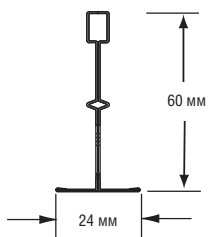

Несущая рейка Prelude 60

длина (мм)	высота (мм)
3600	60
3720	60