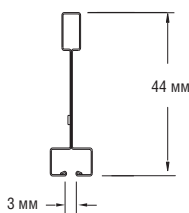

Несущая рейка Silhouette XL с щелью 3 мм

длина (мм)	высота (мм)
3600	44