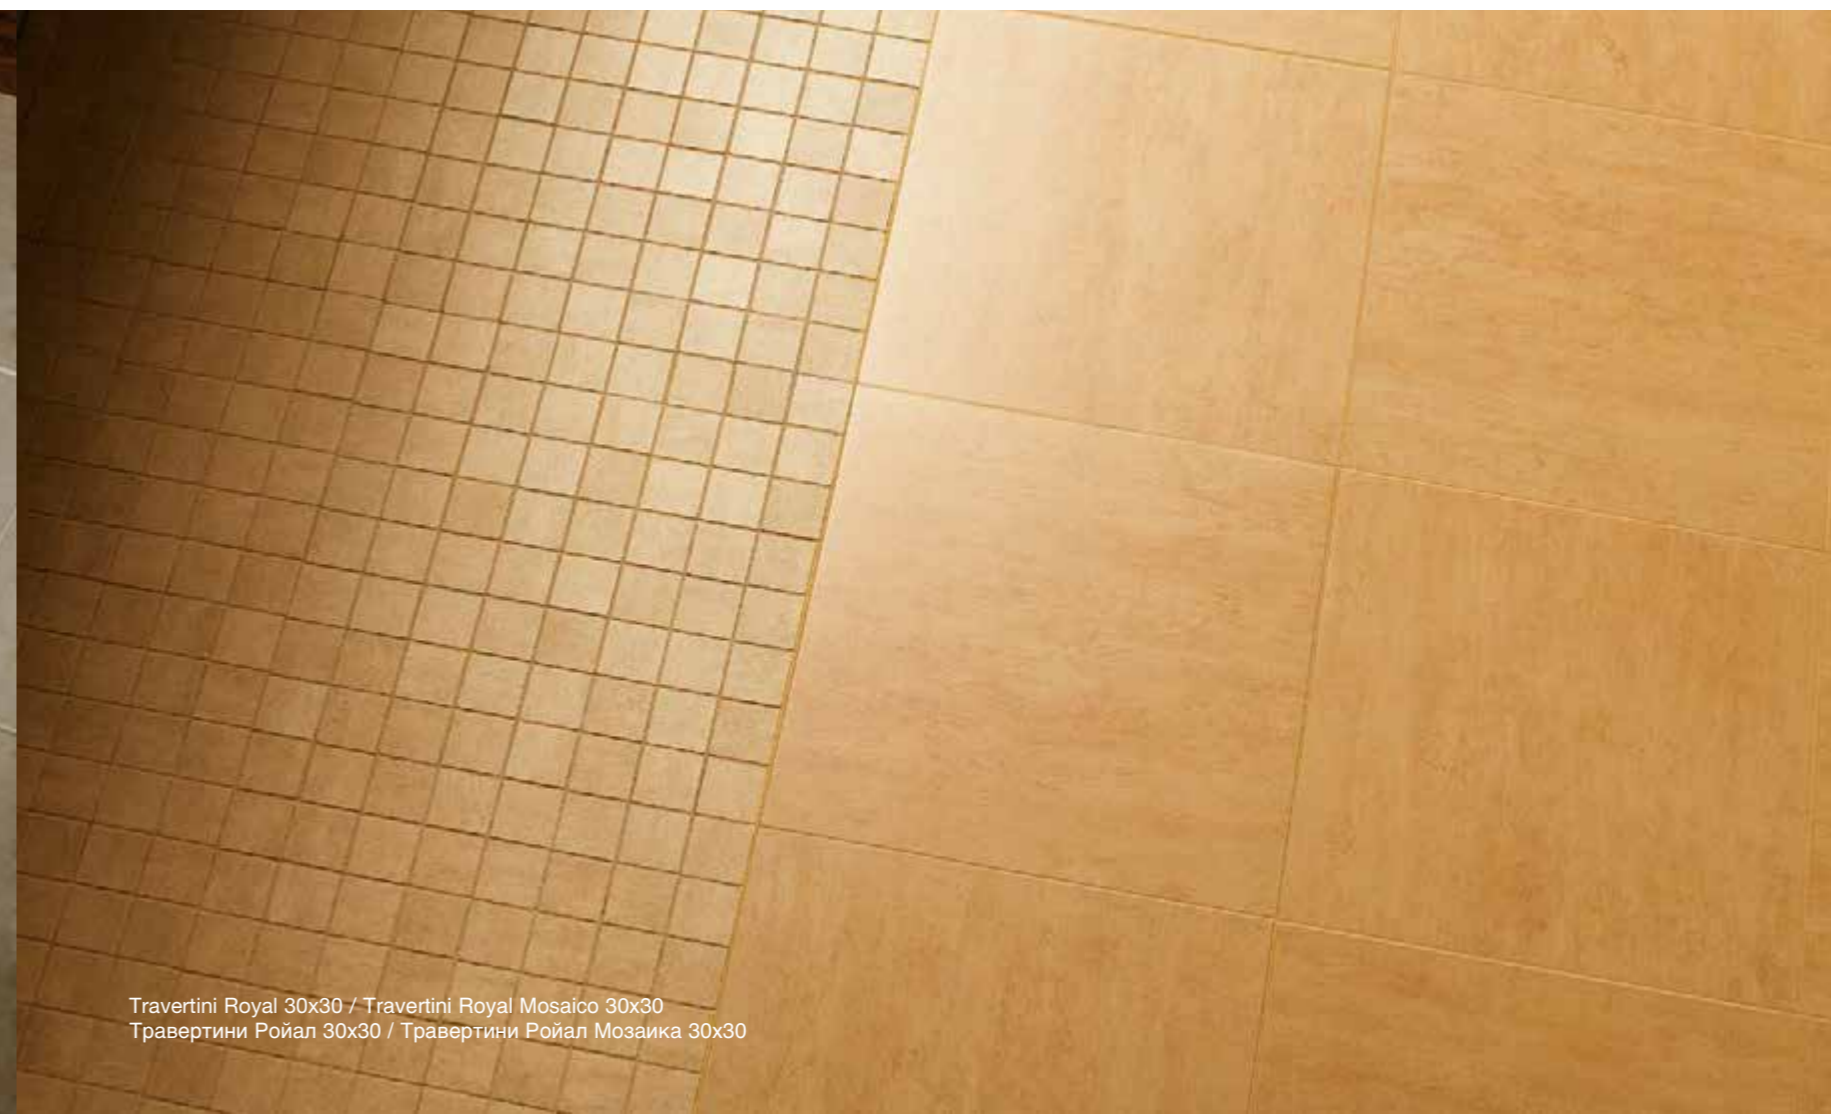

Travertini Royal 30x30 / Travertini Royal Mosaico 30x30
Травертини Ройал 30x30 / Травертини Ройал Мозаика 30x30