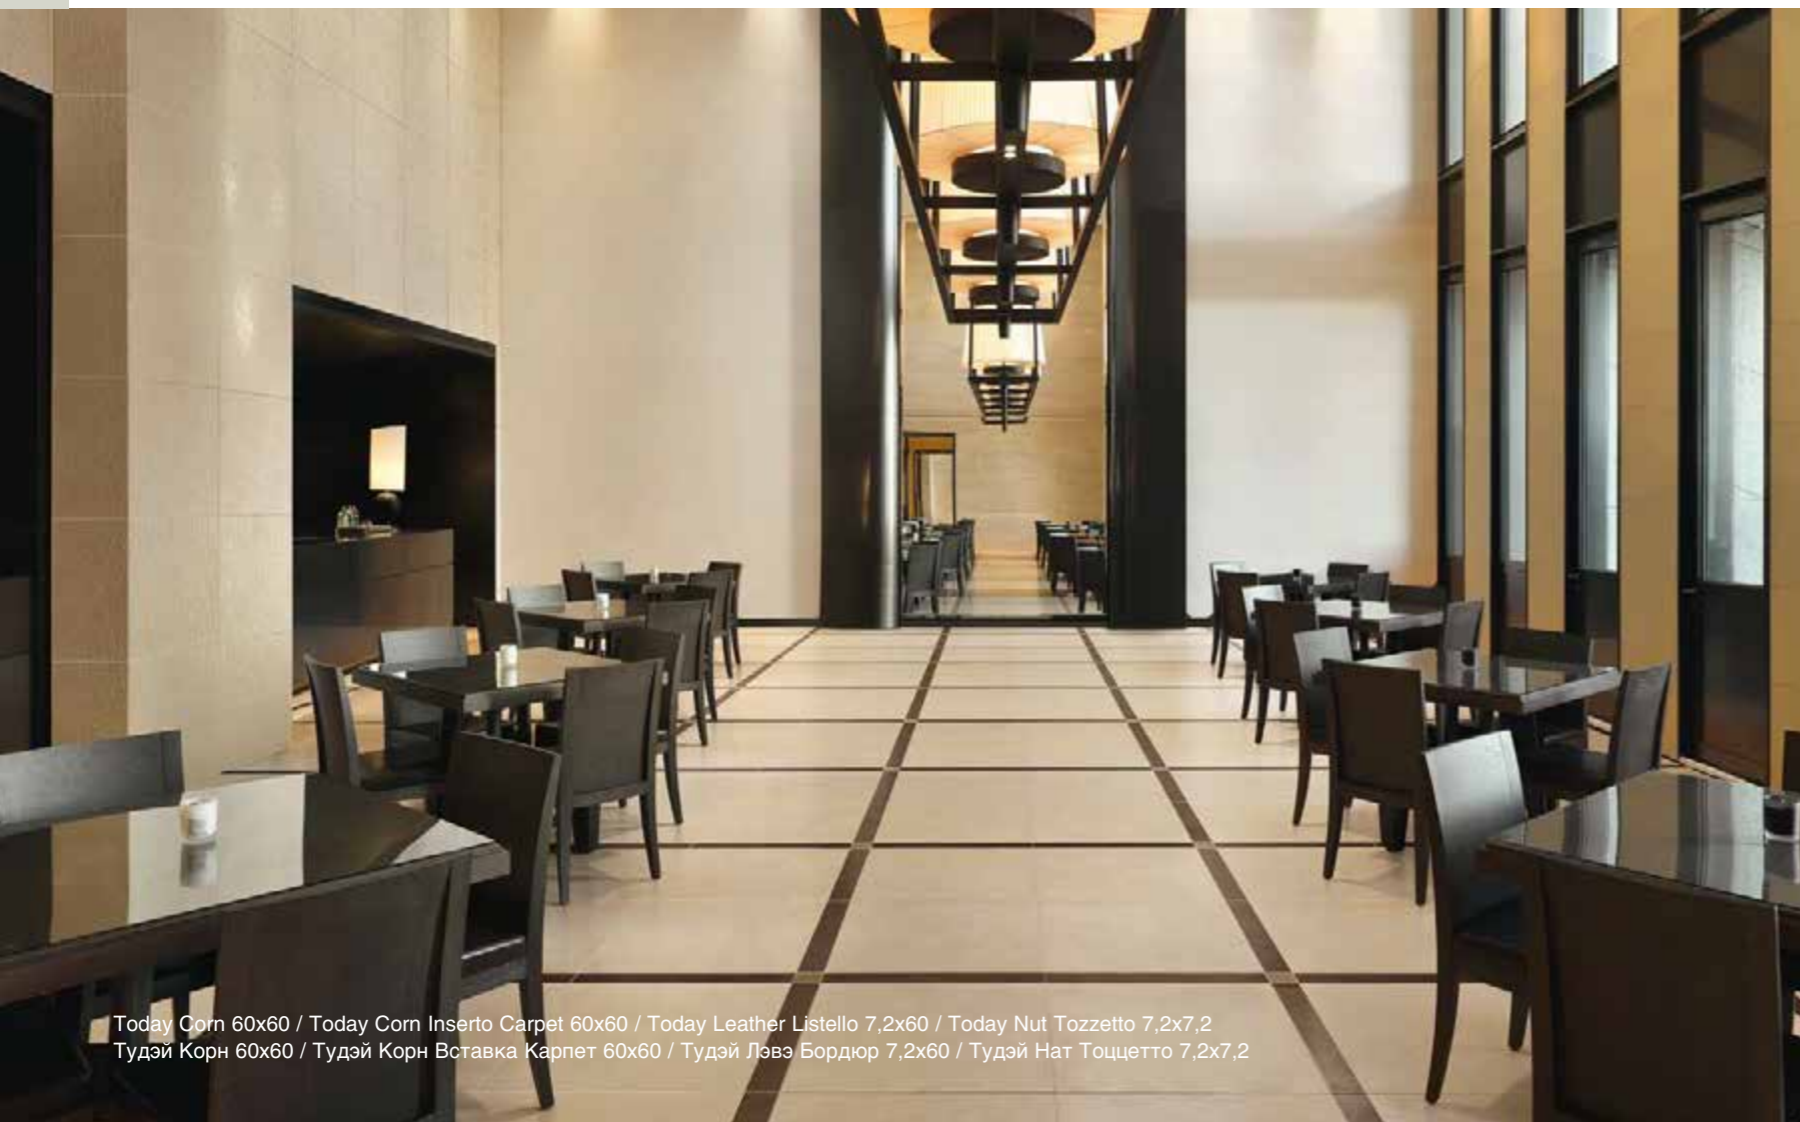

**TO
DAY**

ITALON
CREATIVA

ДИЗАЙН ОЗАРЯЕТСЯ НОВЫМ СВЕТОМ
IL DESIGN HA UNA NUOVA LUCE
DESIGN WITH A NEW LIGHT

60x60 см

60x60 CM

60x60 CM

Today Corn 60x60 / Today Corn Inserto Carpet 60x60 / Today Leather Listello 7,2x60 / Today Nut Tozzetto 7,2x7,2
Тудэй Корн 60x60 / Тудэй Корн Вставка Карпет 60x60 / Тудэй Левэ Бордюр 7,2x60 / Тудэй Нат Тоццетто 7,2x7,2