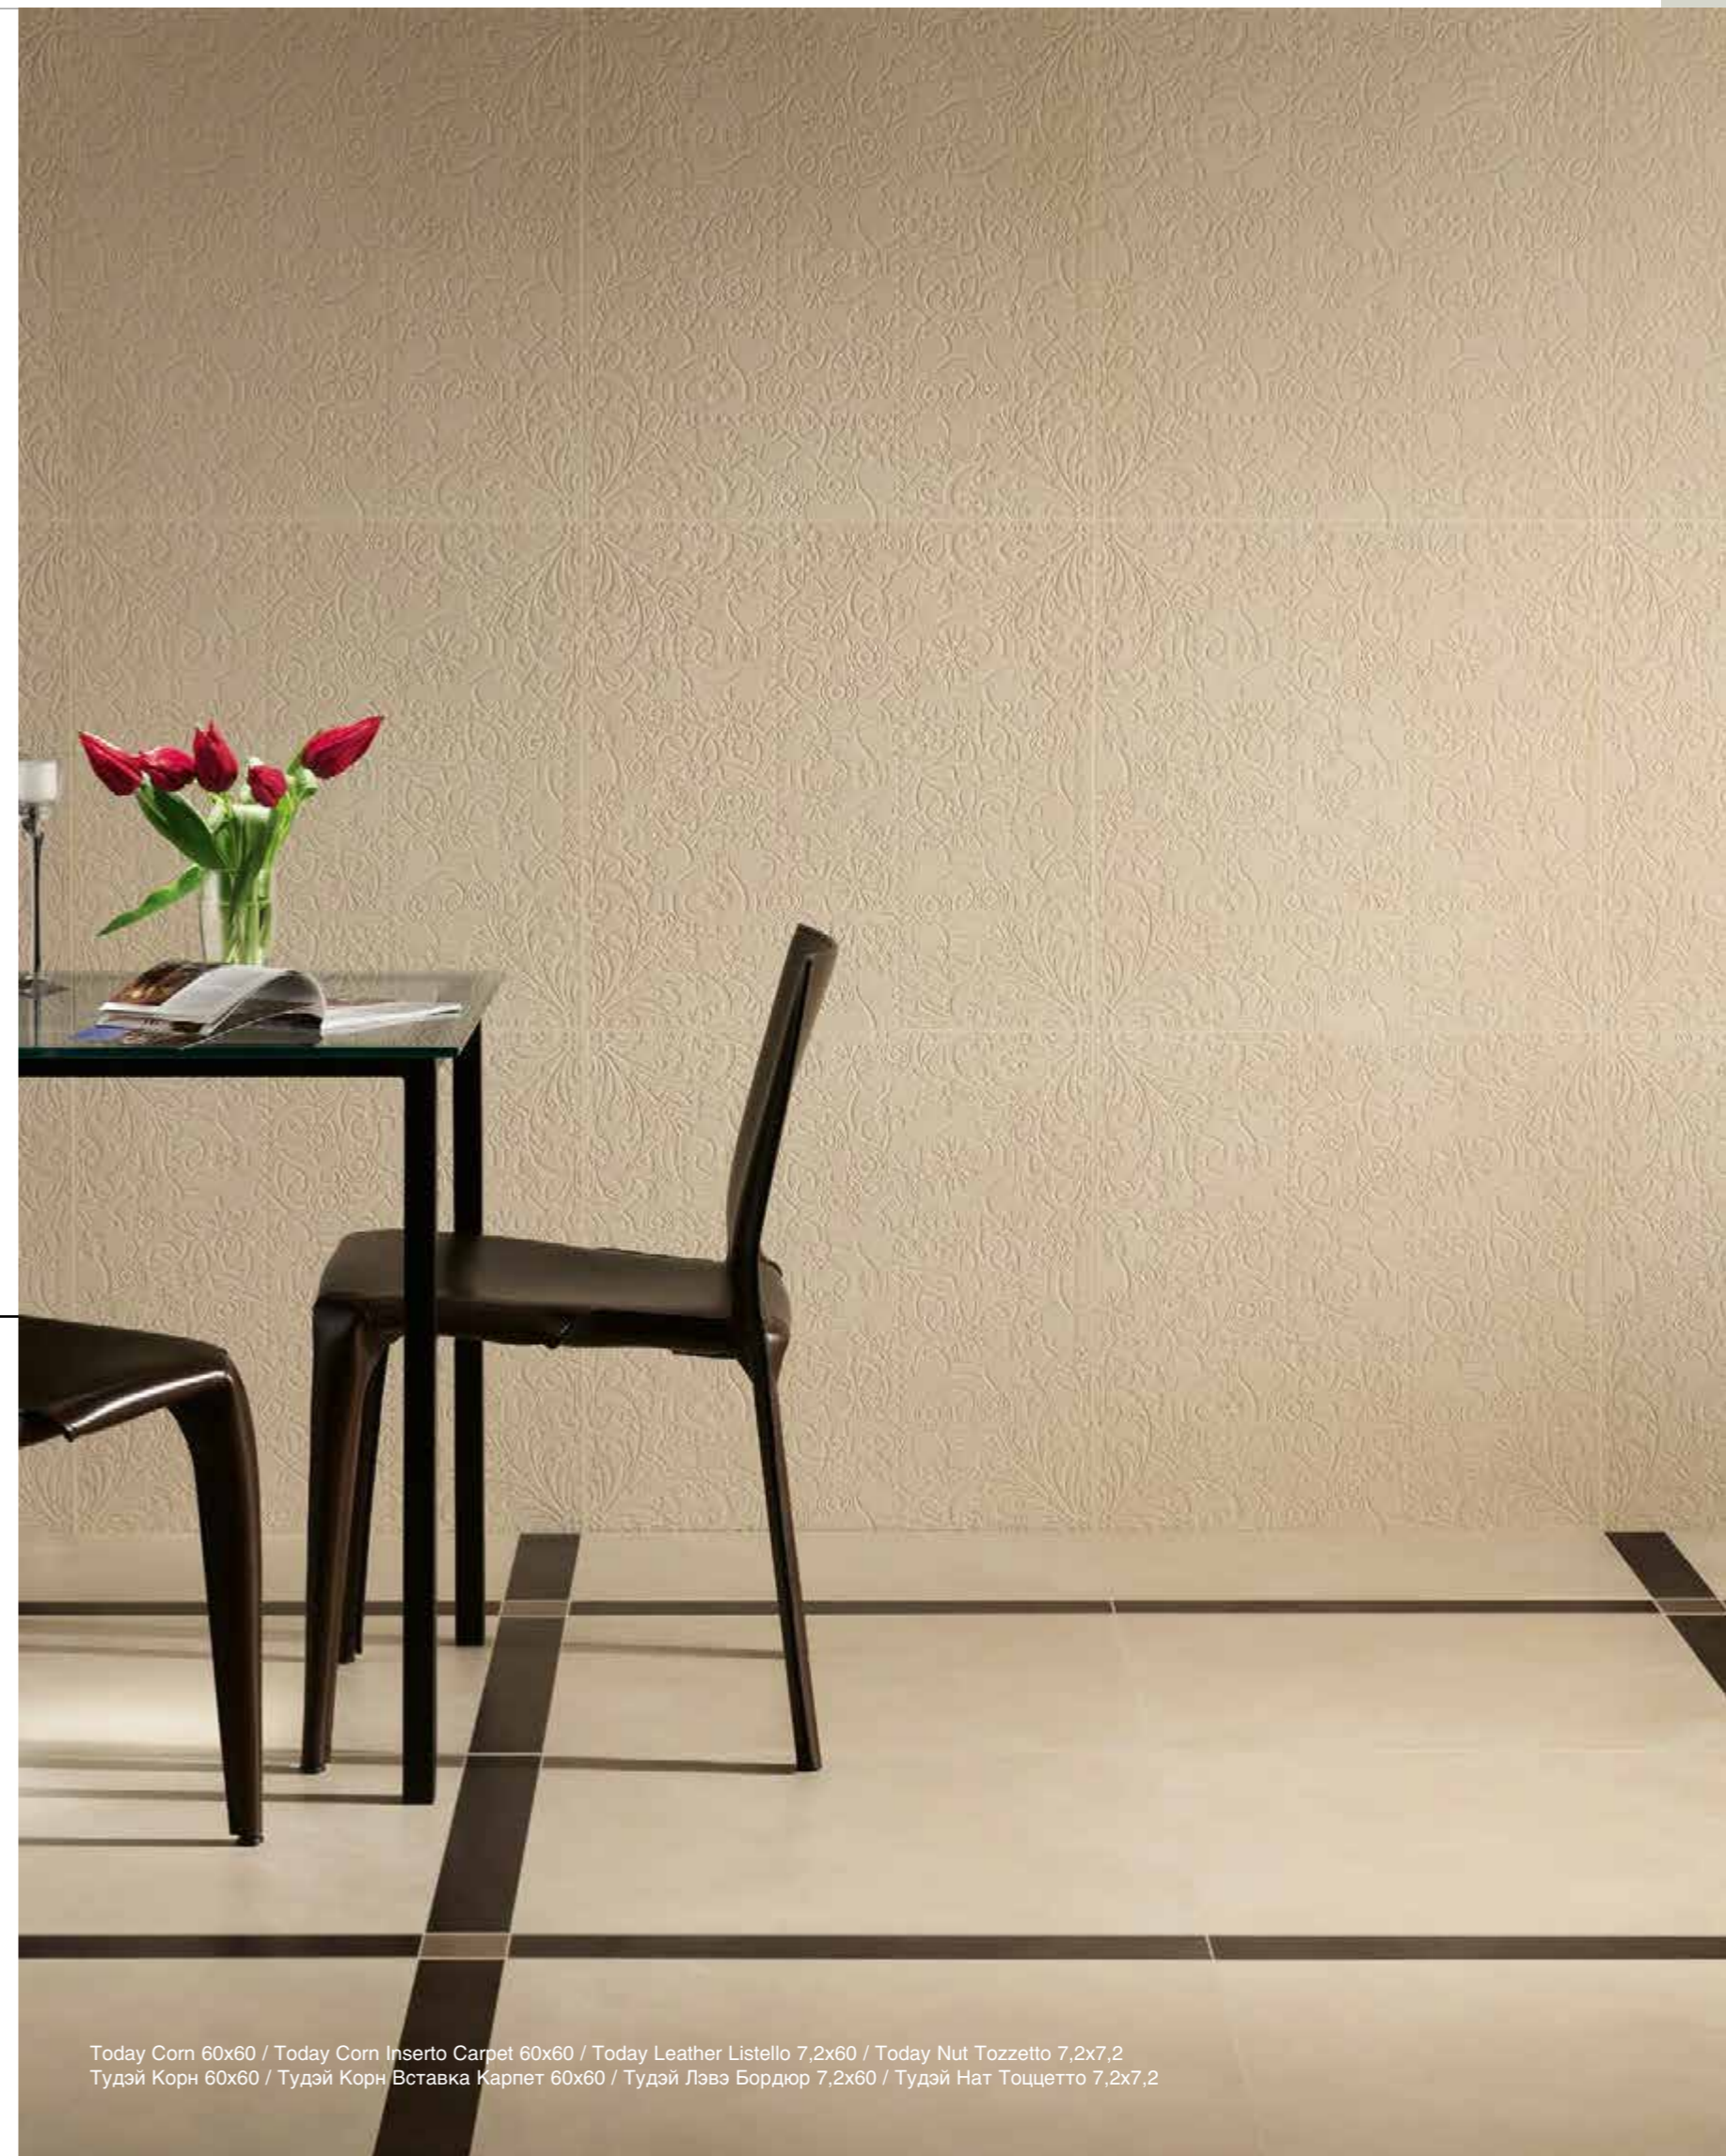

2,5x2,5 CM

Listello Glass Ivory
Бордюры Гласс Айвори

2x60 CM

Tozzetto Glass Ivory
Вставка Гласс Айвори

2x2 CM

Neon Orange Listello
Неон Ориндж Бордюры

2,5x60 CM

Neon Orange Tozzetto
Неон Ориндж Тоццетто

2,5x2,5 CM

Listello Glass Brown
Бордюры Гласс Браун

2x60 CM

Tozzetto Glass Brown
Вставка Гласс Браун

2x2 CM

Neon Green Listello
Неон Грин Бордюры

2,5x60 CM

Neon Green Tozzetto
Неон Грин Тоццетто

2,5x2,5 CM

Listello Metal *
Бордюры Металл

2x60 CM

Tozzetto Metal *
Вставка Металл

2x2 CM

* Советы по резке: не рекомендуется использовать отрезные диски, резку производить ножовкой по металлу.
Consigli per il taglio: non usare flessibili o lame rotanti, usare segchetti da ferro a mano.
Cutting tips: do not use abrasive cutters or rotating blades. Use a manual iron hacksaw.

ГАММА ИЗДЕЛИЙ / GAMMA PRODOTTI / PRODUCT RANGE

	 60x60 CM	 60x60 CM Inserto Carpet Вставка Карпет	 7,2x60 CM	 33x60 CM	 33x60 CM	 33x60 CM
Today Clear / Тудэй Клиа	● ■	■	●	●	●	●
Today Beige / Тудэй Бёж	● ■	■	●	●	●	●
Today Dove / Тудэй Дав	● ■	■	●	●	●	●
Today Leather / Тудэй Лёвэ	● ■	■	●	●	●	●
Today Dark / Тудэй Дак	● ■	■	●	●	●	●
Today Dark / Тудэй Дак	● ■	■	●	●	●	●

● Натуральный / Naturale / Matt

■ Шлифованный Реттифицированный / Lappato e Rettificato / Honed and Rectified

* Производится под заказ / Prodotto su richiesta / Made on request

ТЕХНИЧЕСКИЕ ХАРАКТЕРИСТИКИ: смотри таблицу на стр. 346 CARATTERISTICHE TECNICHE: vedi tabella a pag. 346 TECHNICAL FEATURES: see table on page 346

Today Corn 60x60 / Today Corn Inserto Carpet 60x60 / Today Leather Listello 7,2x60 / Today Nut Tozzetto 7,2x7,2
Тудэй Корн 60x60 / Тудэй Корн Вставка Карпет 60x60 / Тудэй Лёвэ Бордюры 7,2x60 / Тудэй Нат Тоццетто 7,2x7,2