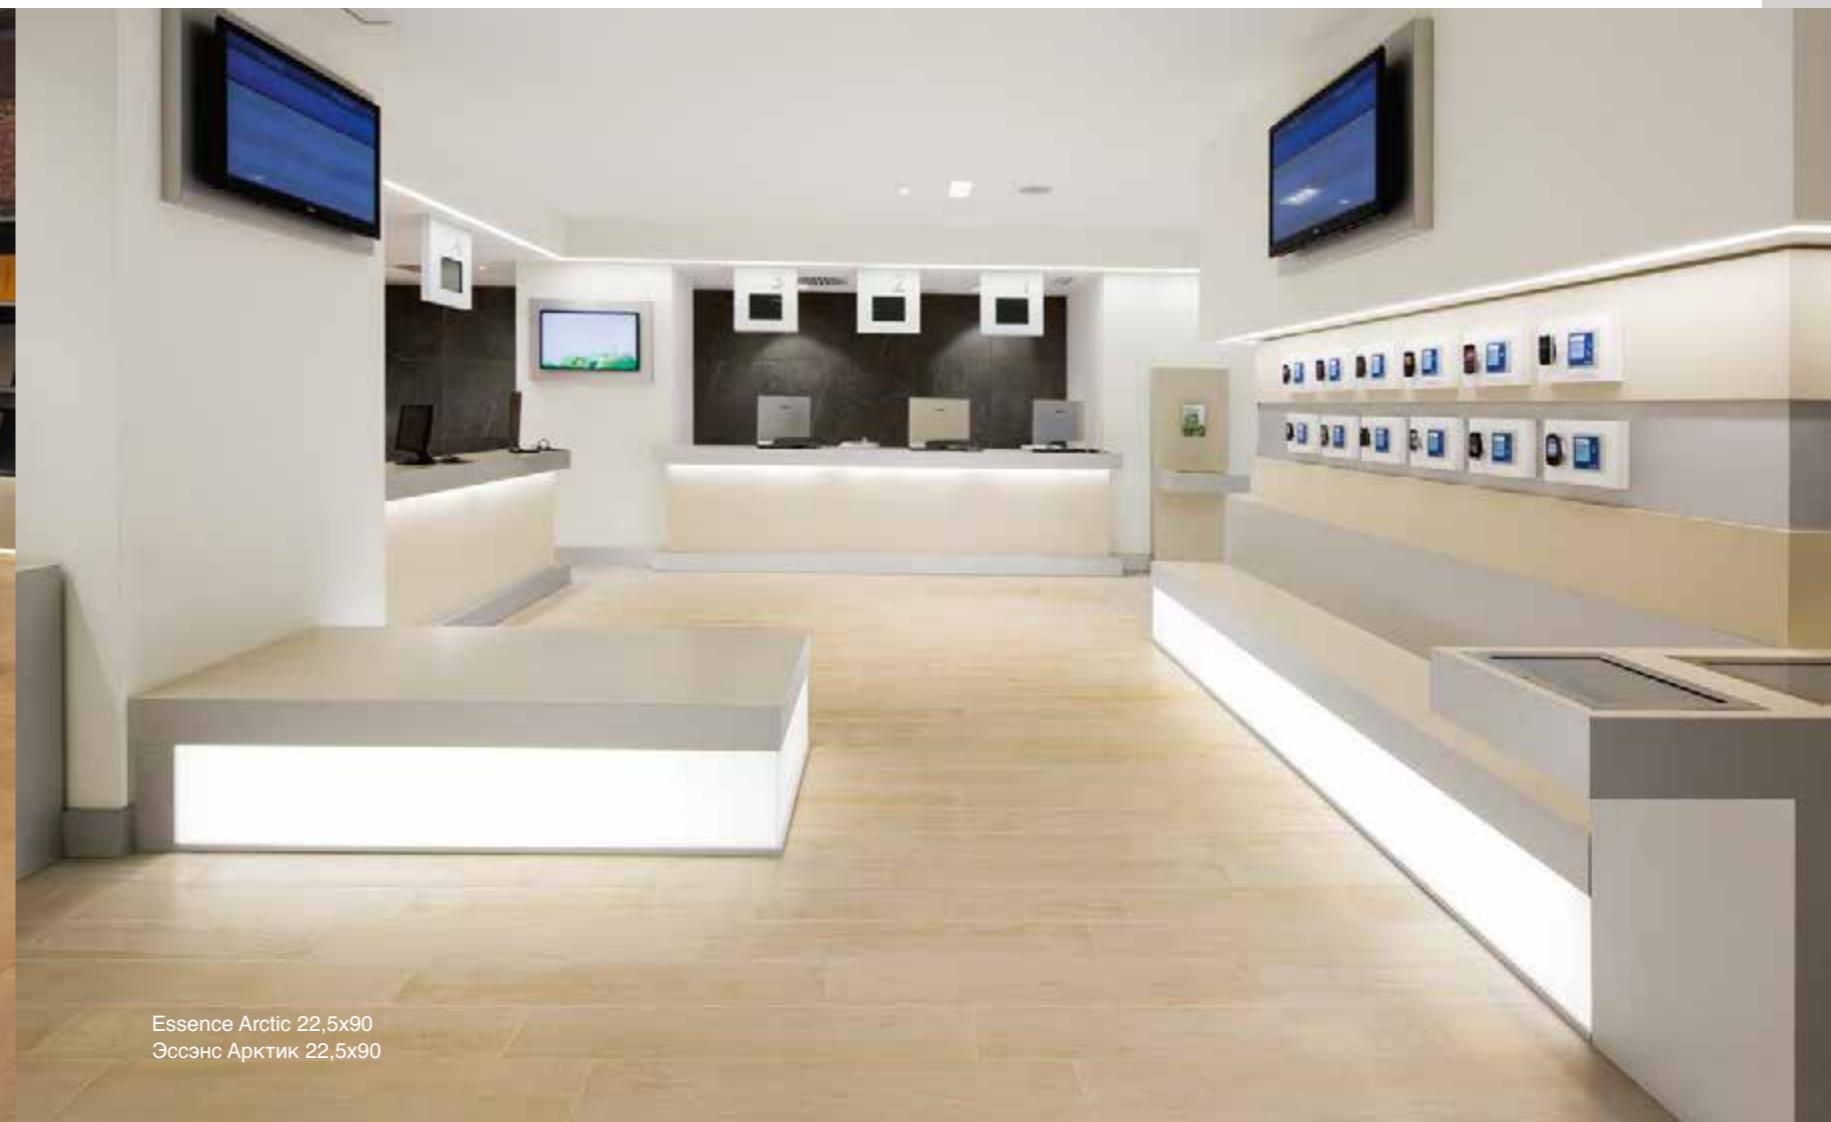

ESSENCE

ЕСТЕСТВЕННЫЙ ВЫБОР
SCELTA NATURALE
NATURAL CHOICE

22,5x90 см - 19,5x59 см

22,5x90 CM - 19,5x59 CM

22,5x90 CM - 19,5x59 CM

22,5x90 CM - 19,5x59 CM

Essence Nut 22,5x90
Эссэнс Нат 22,5x90

Essence Arctic 22,5x90
Эссэнс Арктик 22,5x90