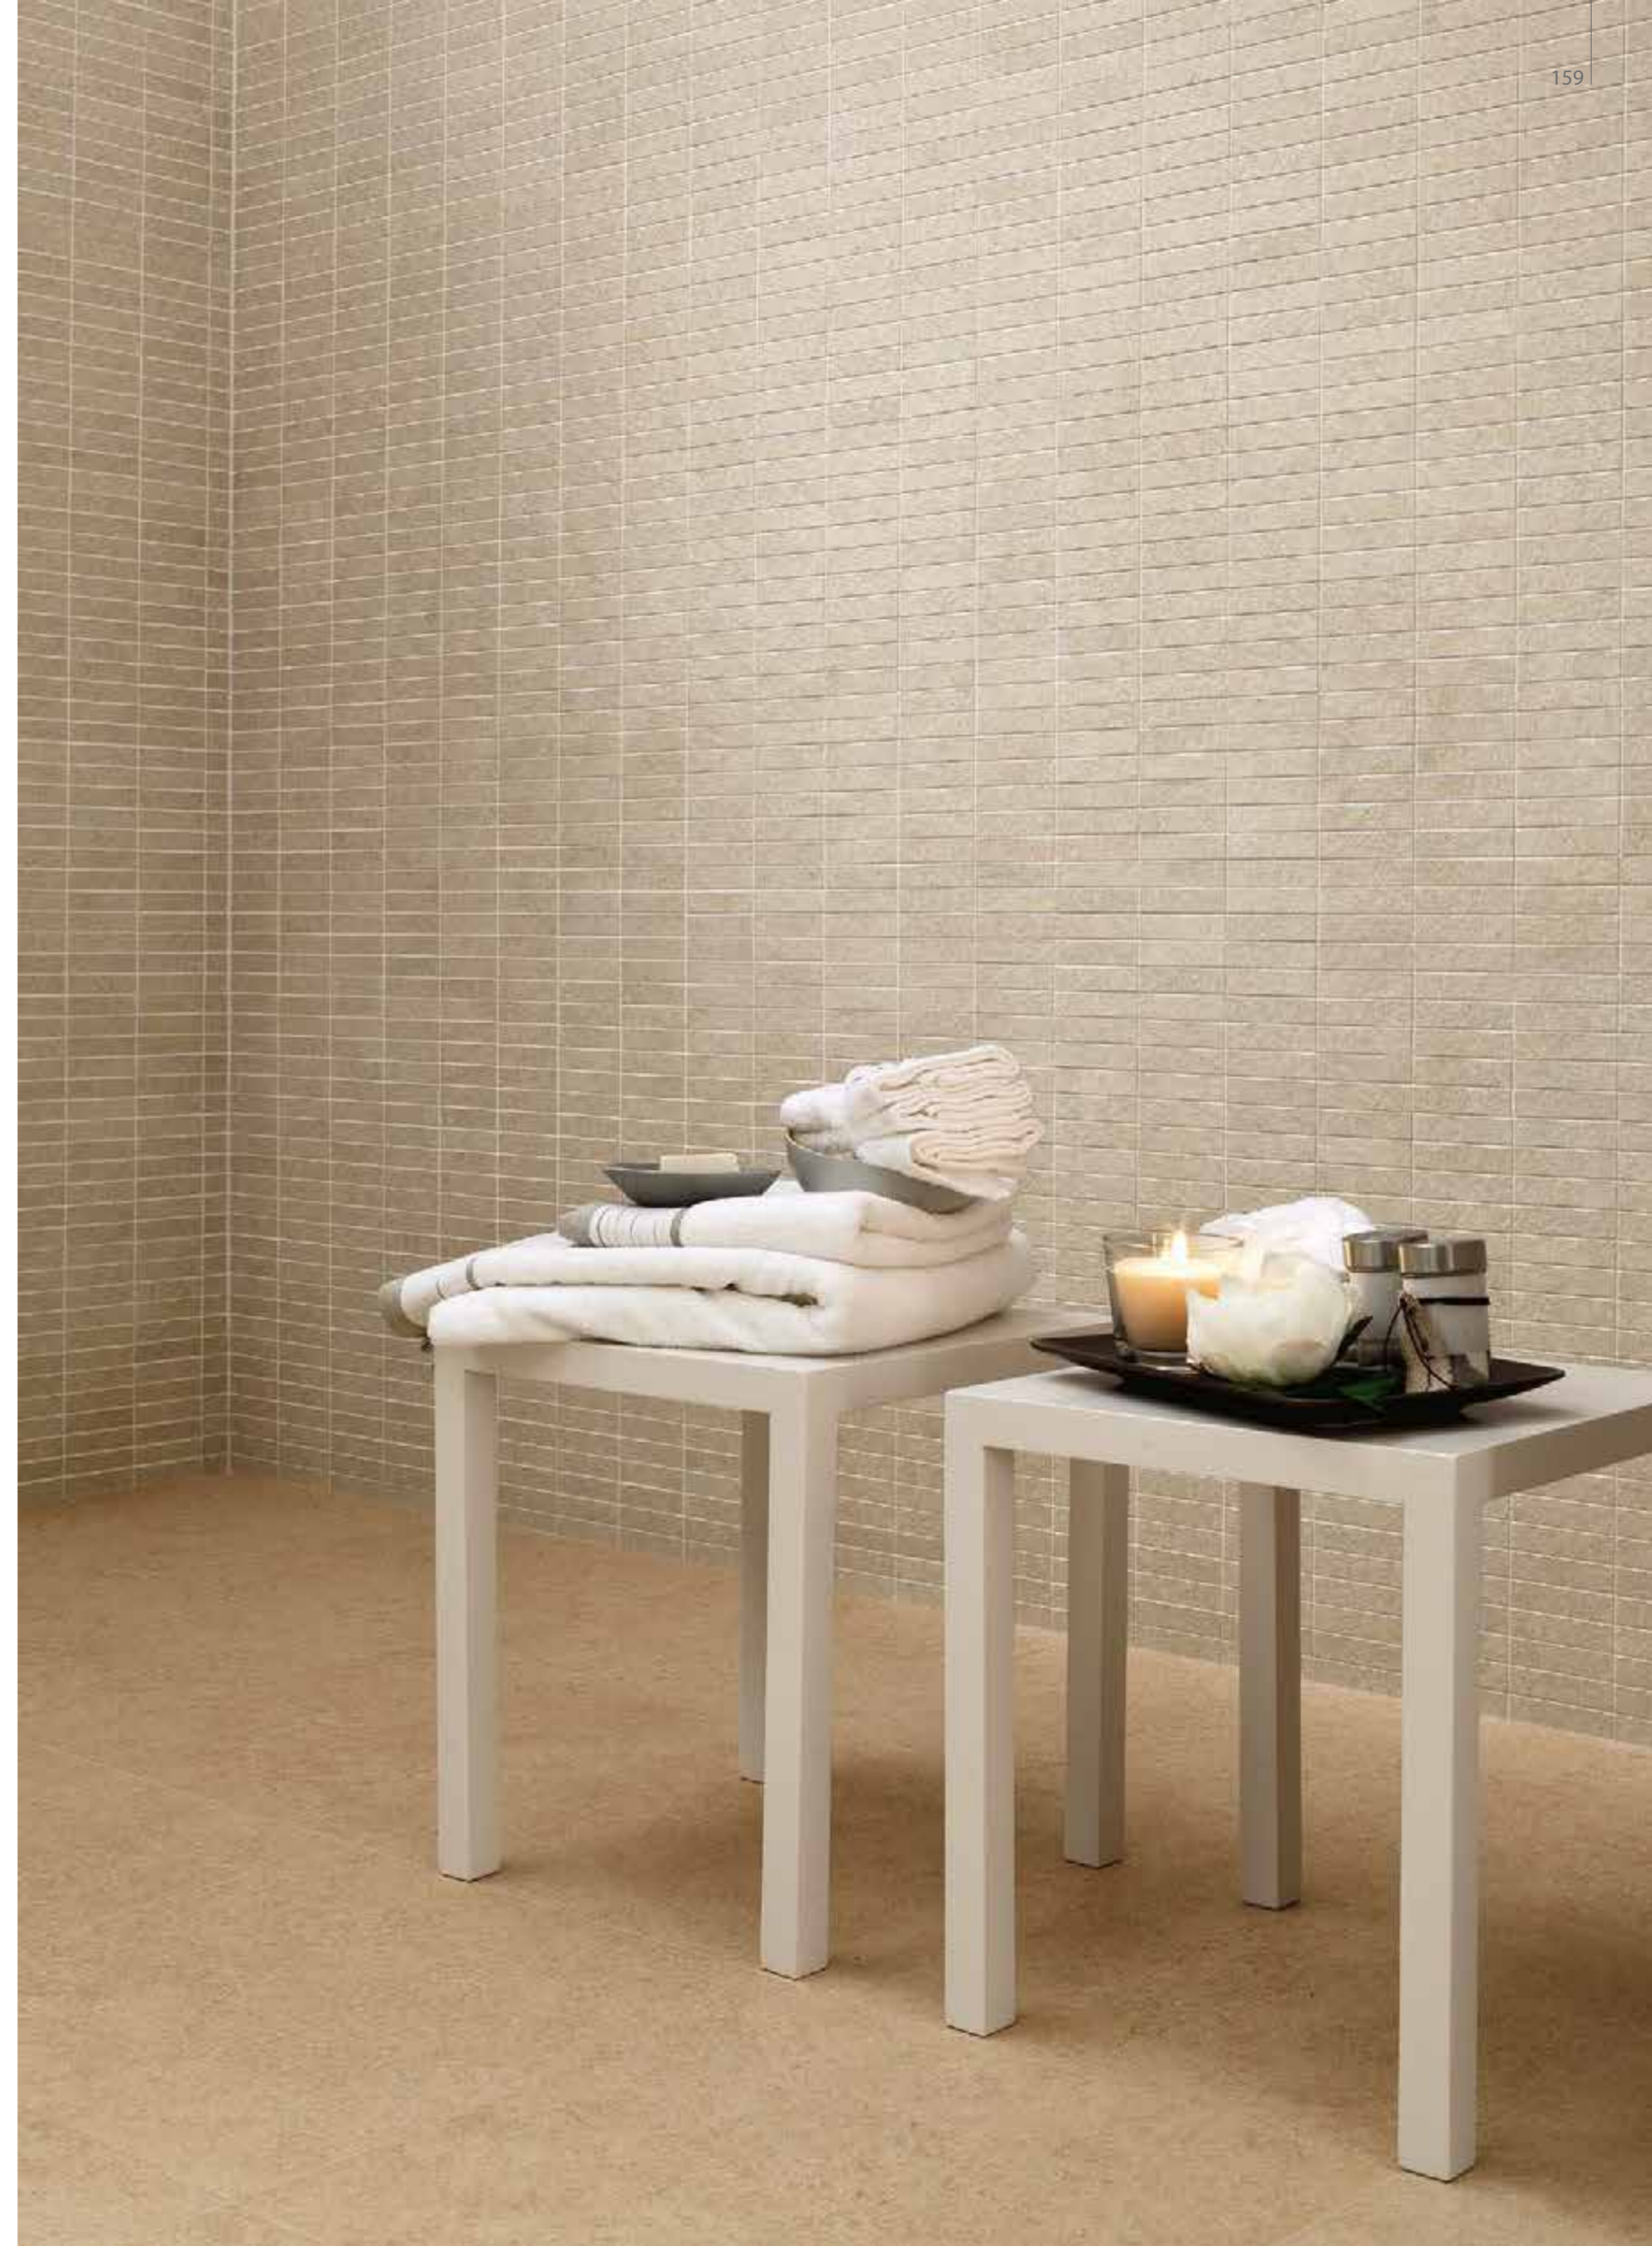

7

landscape

ОЧАРОВАНИЕ - ДАР ПРИРОДЫ
IL FASCINO È UNA DOTE NATURALE
CHARM COMES NATURALLY

45x45 см - 30x30 см

45x45 CM - 30x30 CM

Landscape White 30x30 / Landscape Grey 30x30 / Landscape White Grid A 30x30 / Landscape Grey Grid A 30x30
Лэндскейл Уайт 30x30 / Лэндскейл Грей 30x30 / Лэндскейл Уайт Грид А 30x30 / Лэндскейл Грей Грид А 30x30