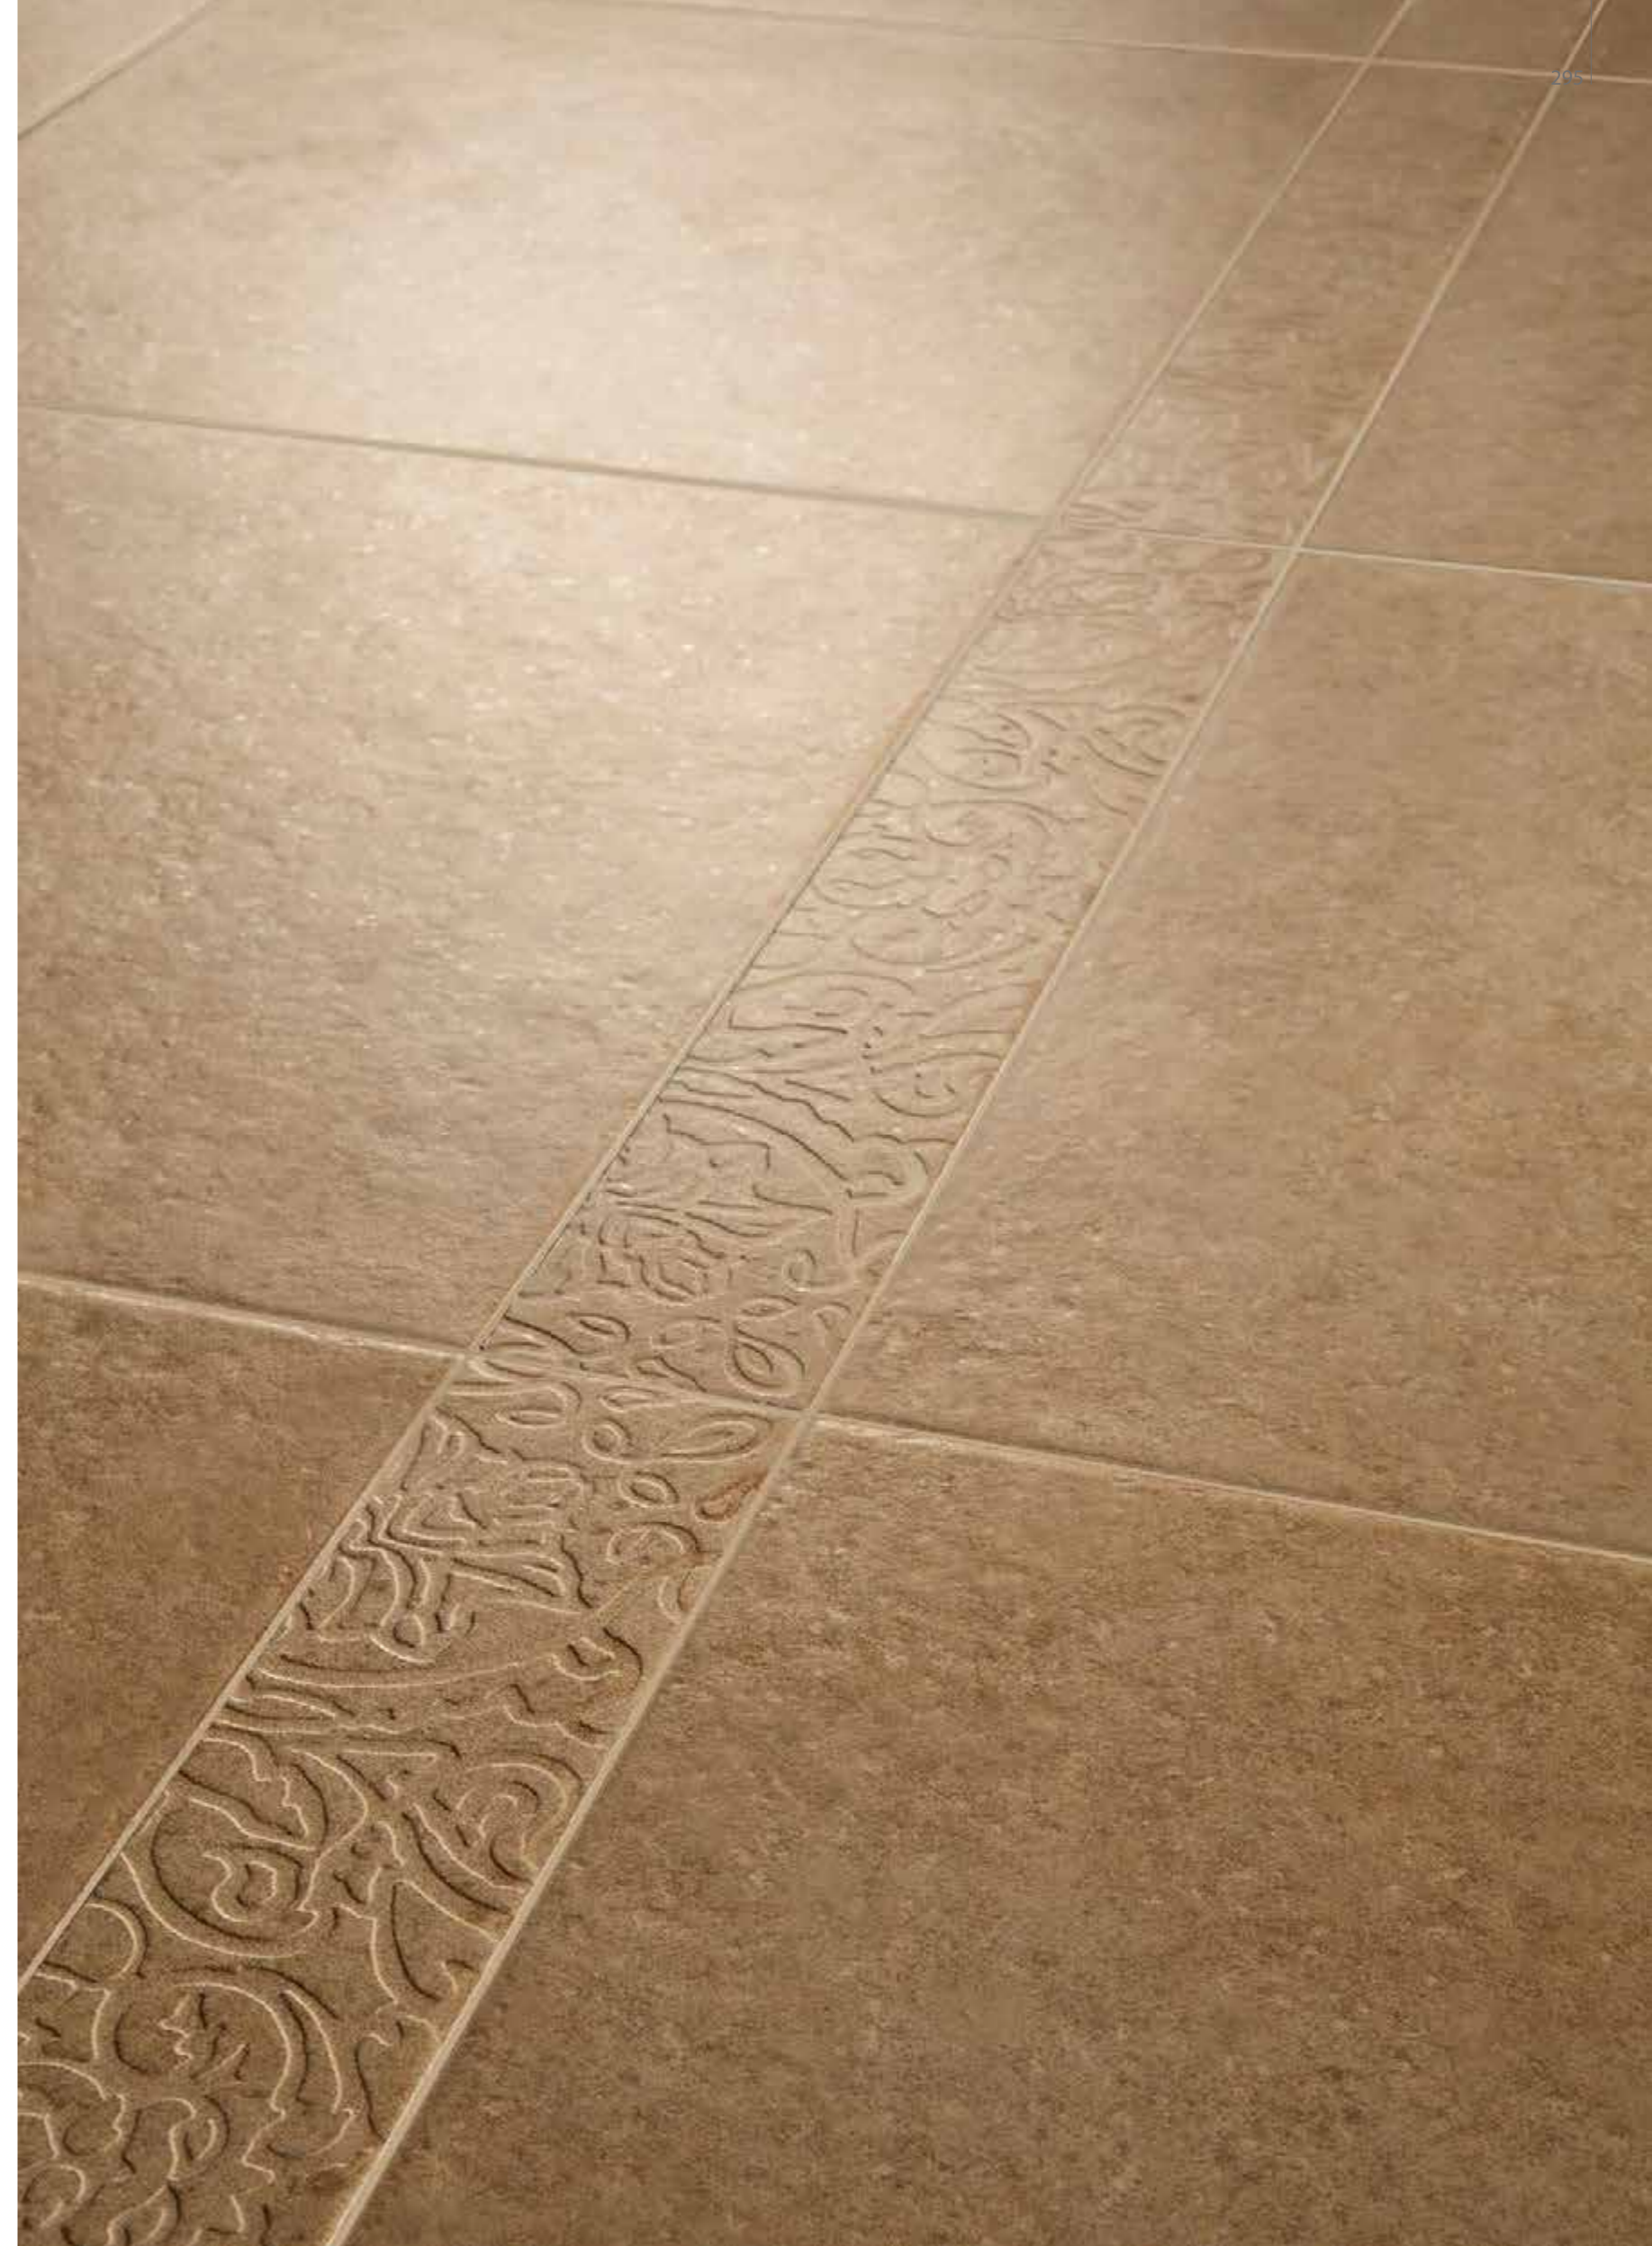

SUNSHINE

ОБНОВЛЁННЫЕ ТРАДИЦИИ
UN TOCCO DI NATURALE BELLEZZA
A TOUCH OF NATURAL BEAUTY

45x45 см - 30x30 см

45x45 cm - 30x30 cm

Sunshine Winter 45x45
Саншайн Вінтер 45x45

Sunshine Autumn 45x45 / Sunshine Autumn Listello Shadow 7,2x45 / Sunshine Autumn Tozzetto Shadow 7,2x7,2
Саншайн Отум 45x45 / Саншайн Отум Бордюр Шедоу 7,2x45 / Саншайн Отум Тоццетто Шедоу 7,2x7,2