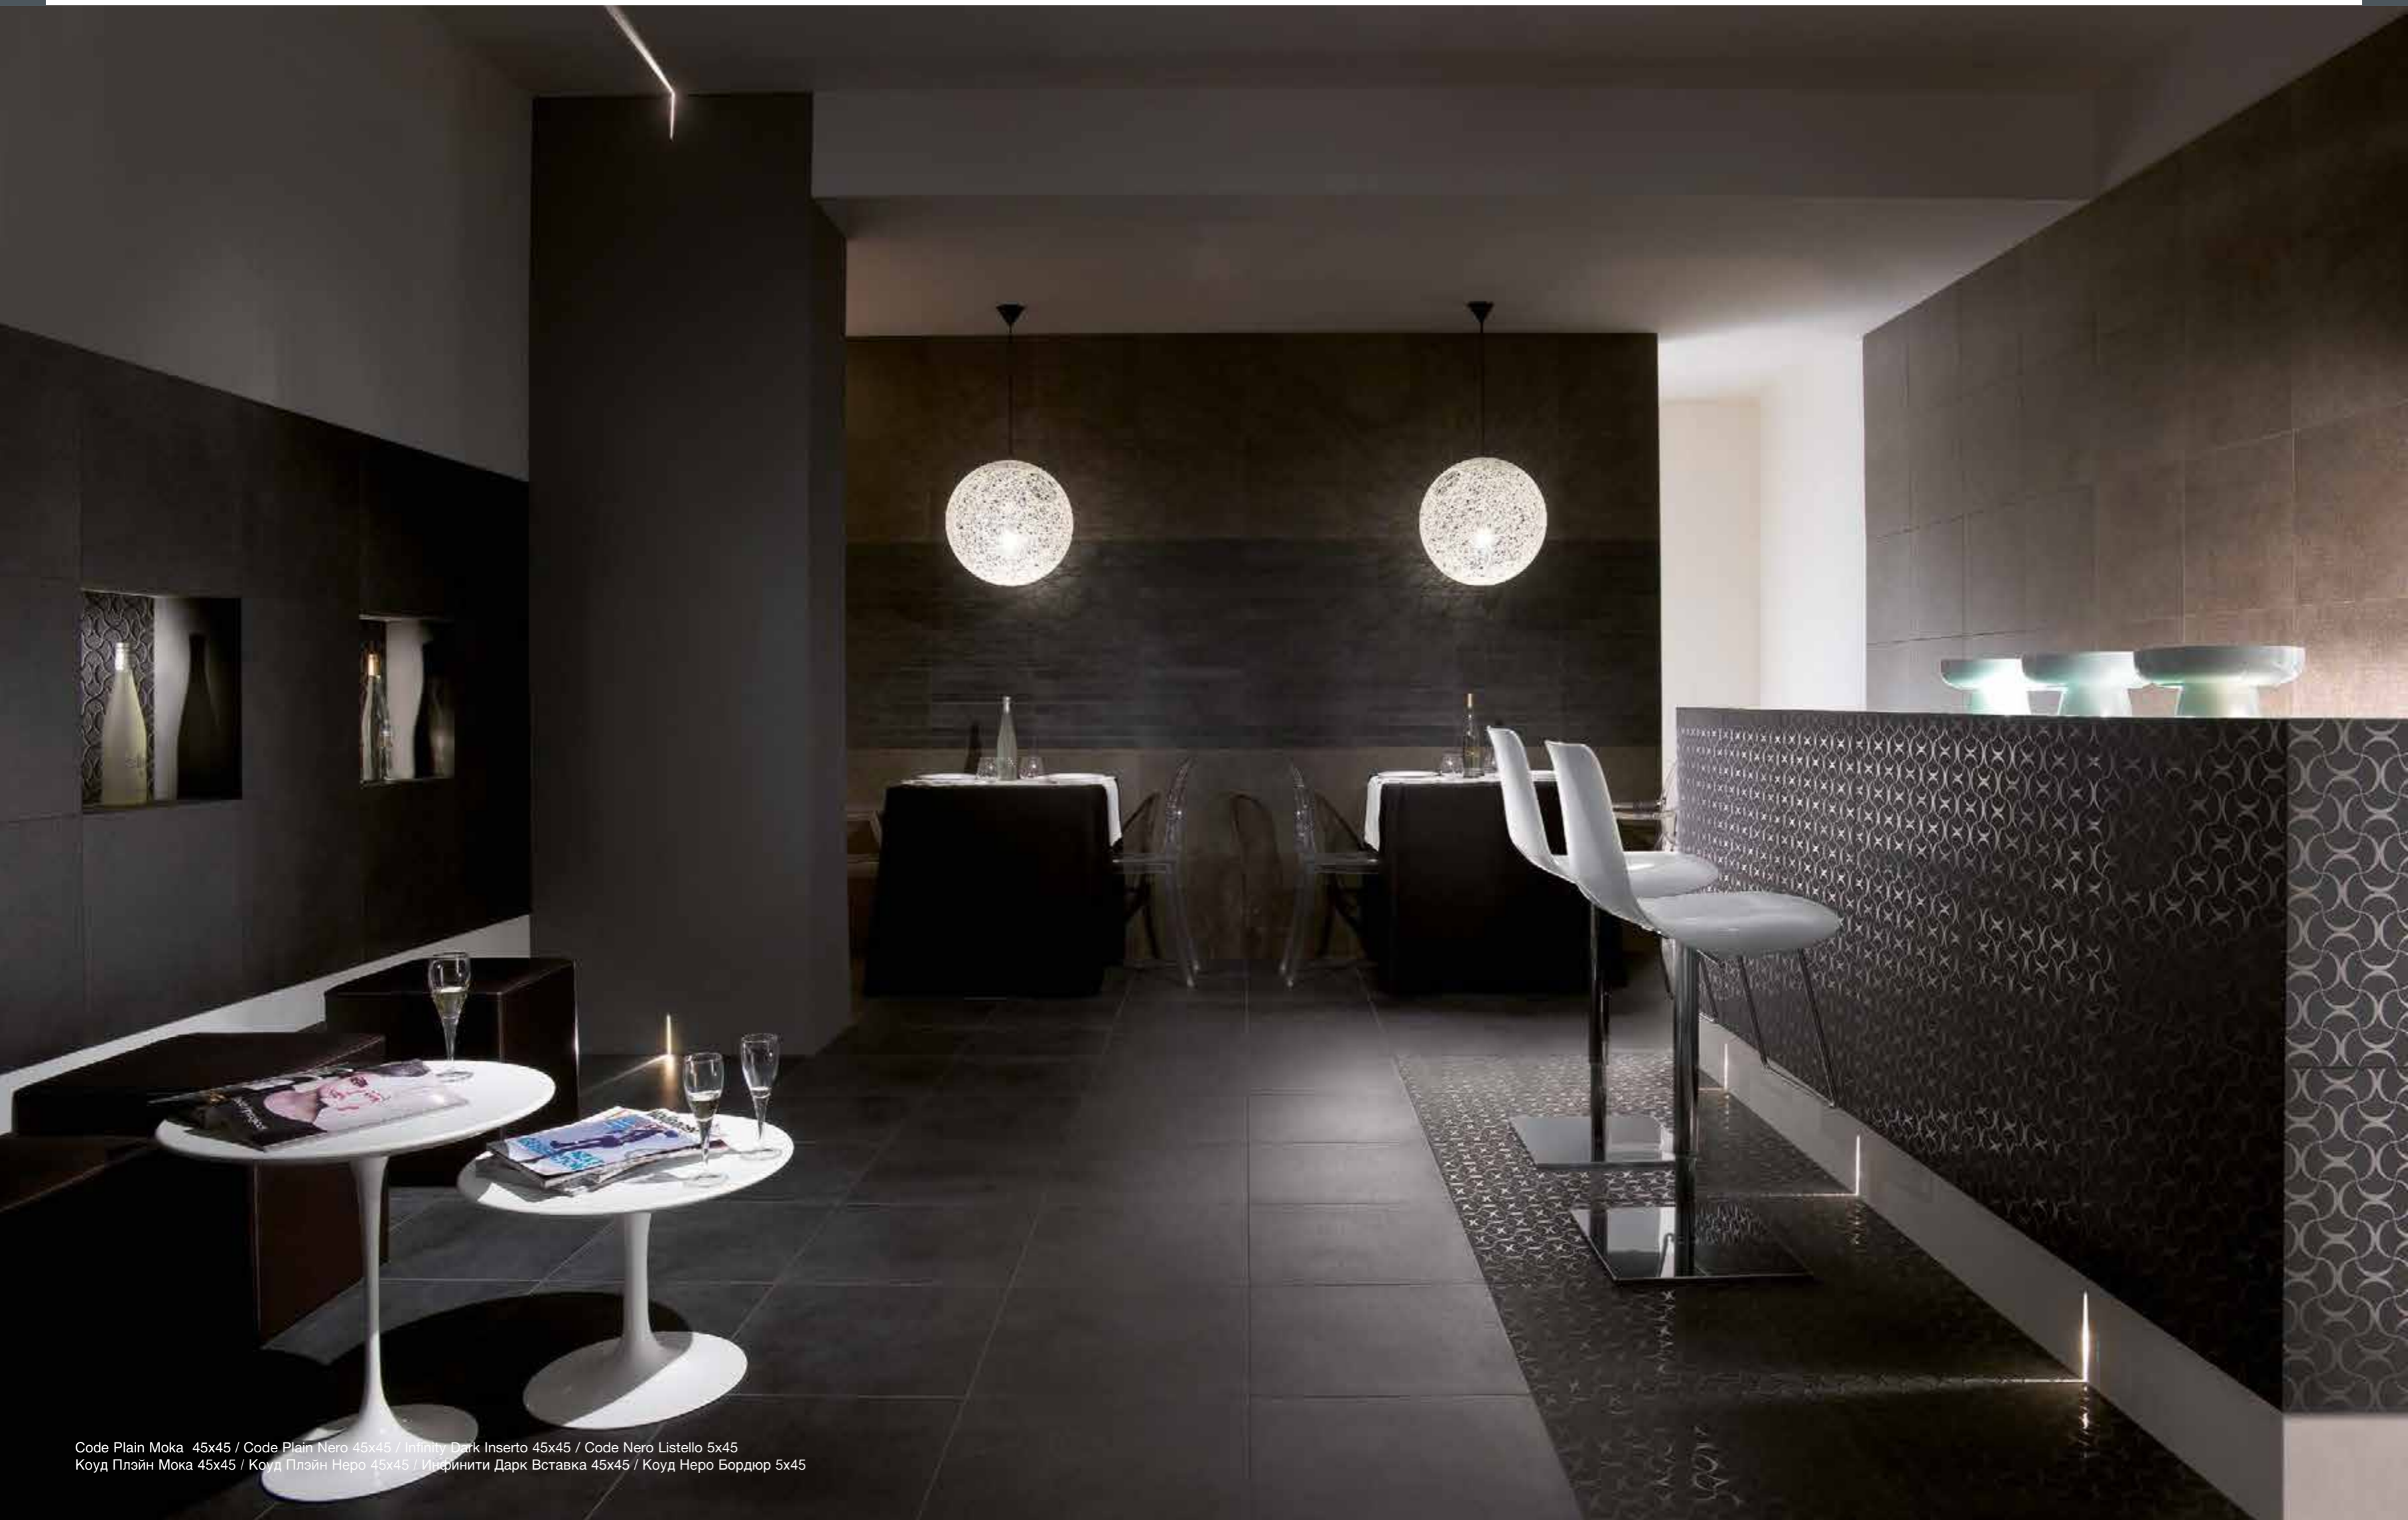

ЭВОЛЮЦИЯ ДИЗАЙНА
IL CODICE DEL DESIGN
CODE OF DESIGN EVOLUTION

60x60 см - 45x45 см - 5x45 см

>>
Code Plain Moka 45x45 | Коуд Плэйн Мока 45x45
Dark Infinity Inserto 45x45 | Дарк Инфинити Вставка 45x45

Code Texture Cacao 45x45 Strutturato
Коуд Текстур Какао 45x45 Структурированный