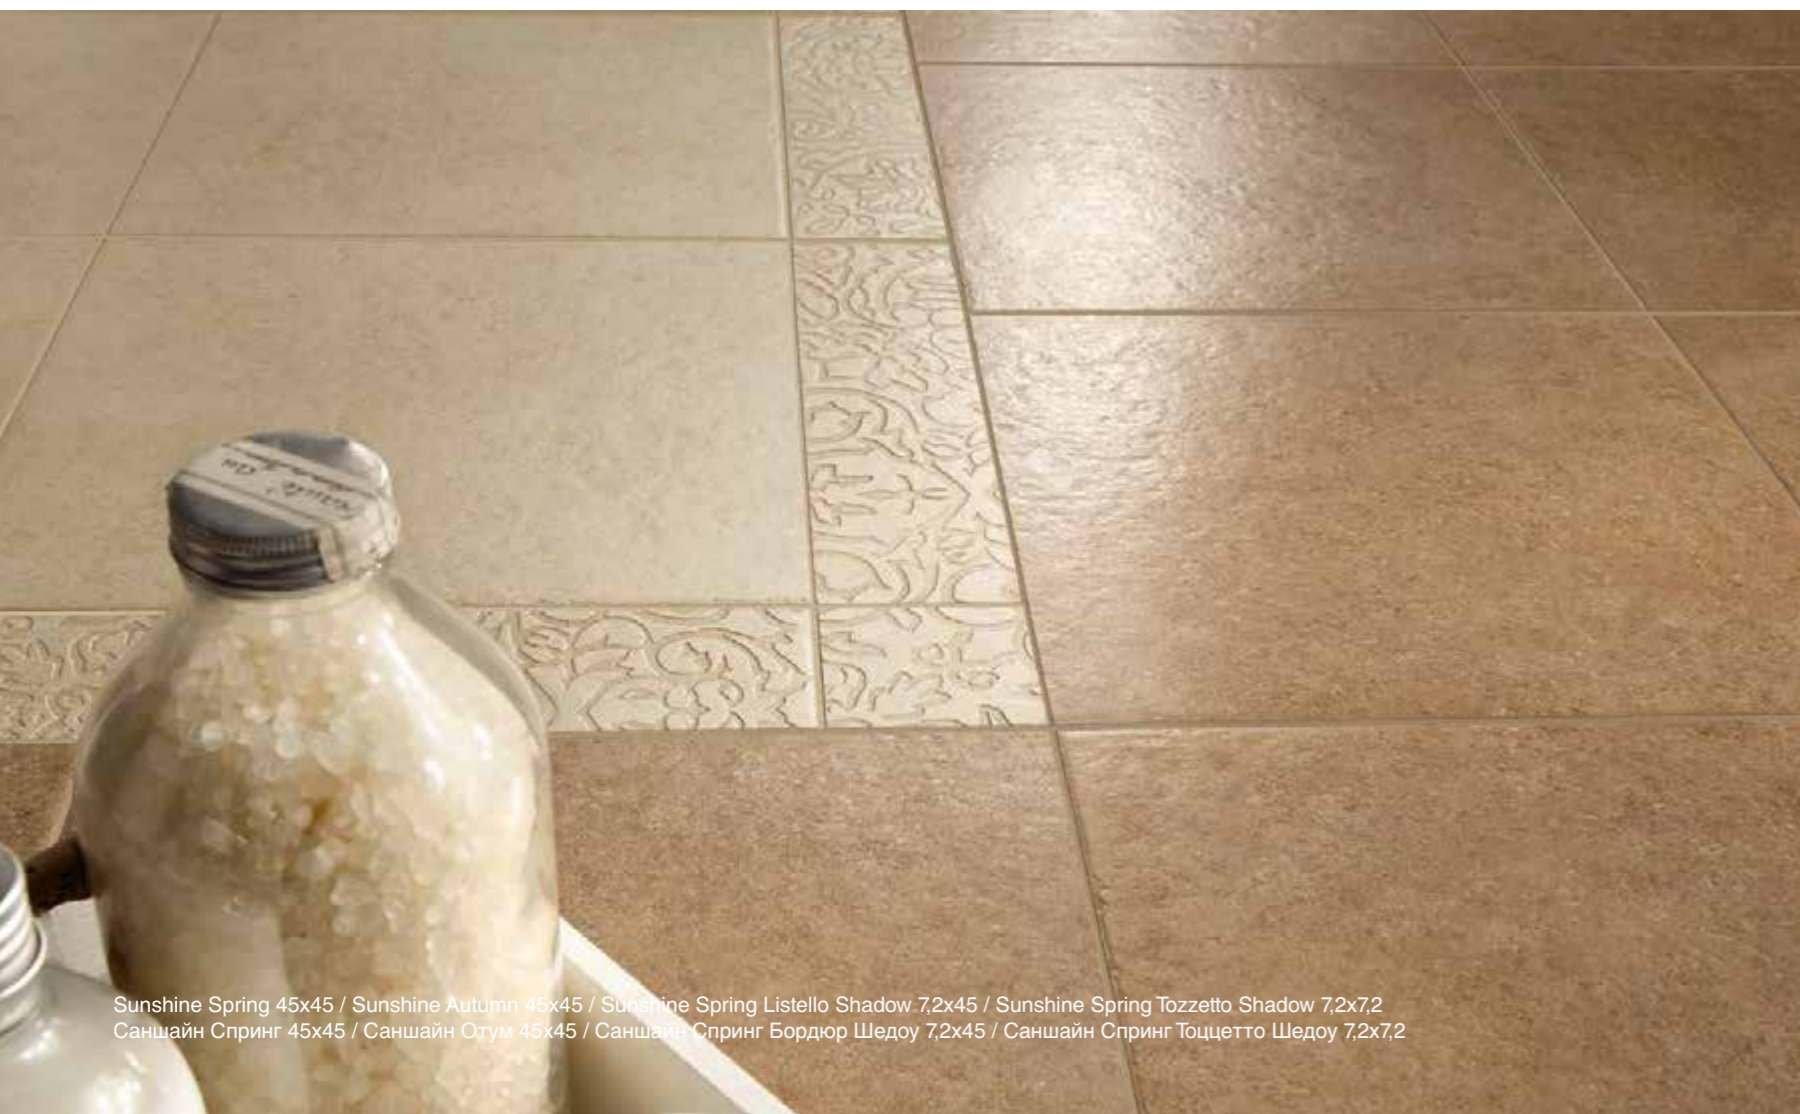

SUNSHINE

ОБНОВЛЁННЫЕ ТРАДИЦИИ
UN TOCCO DI NATURALE BELLEZZA
A TOUCH OF NATURAL BEAUTY

45x45 см - 30x30 см

45x45 cm - 30x30 cm

Sunshine Winter 45x45
Саншайн Вінтер 45x45

Sunshine Autumn 45x45 / Sunshine Autumn Listello Shadow 7,2x45 / Sunshine Autumn Tozzetto Shadow 7,2x7,2
Саншайн Отум 45x45 / Саншайн Отум Бордюр Шедоу 7,2x45 / Саншайн Отум Тоццетто Шедоу 7,2x7,2