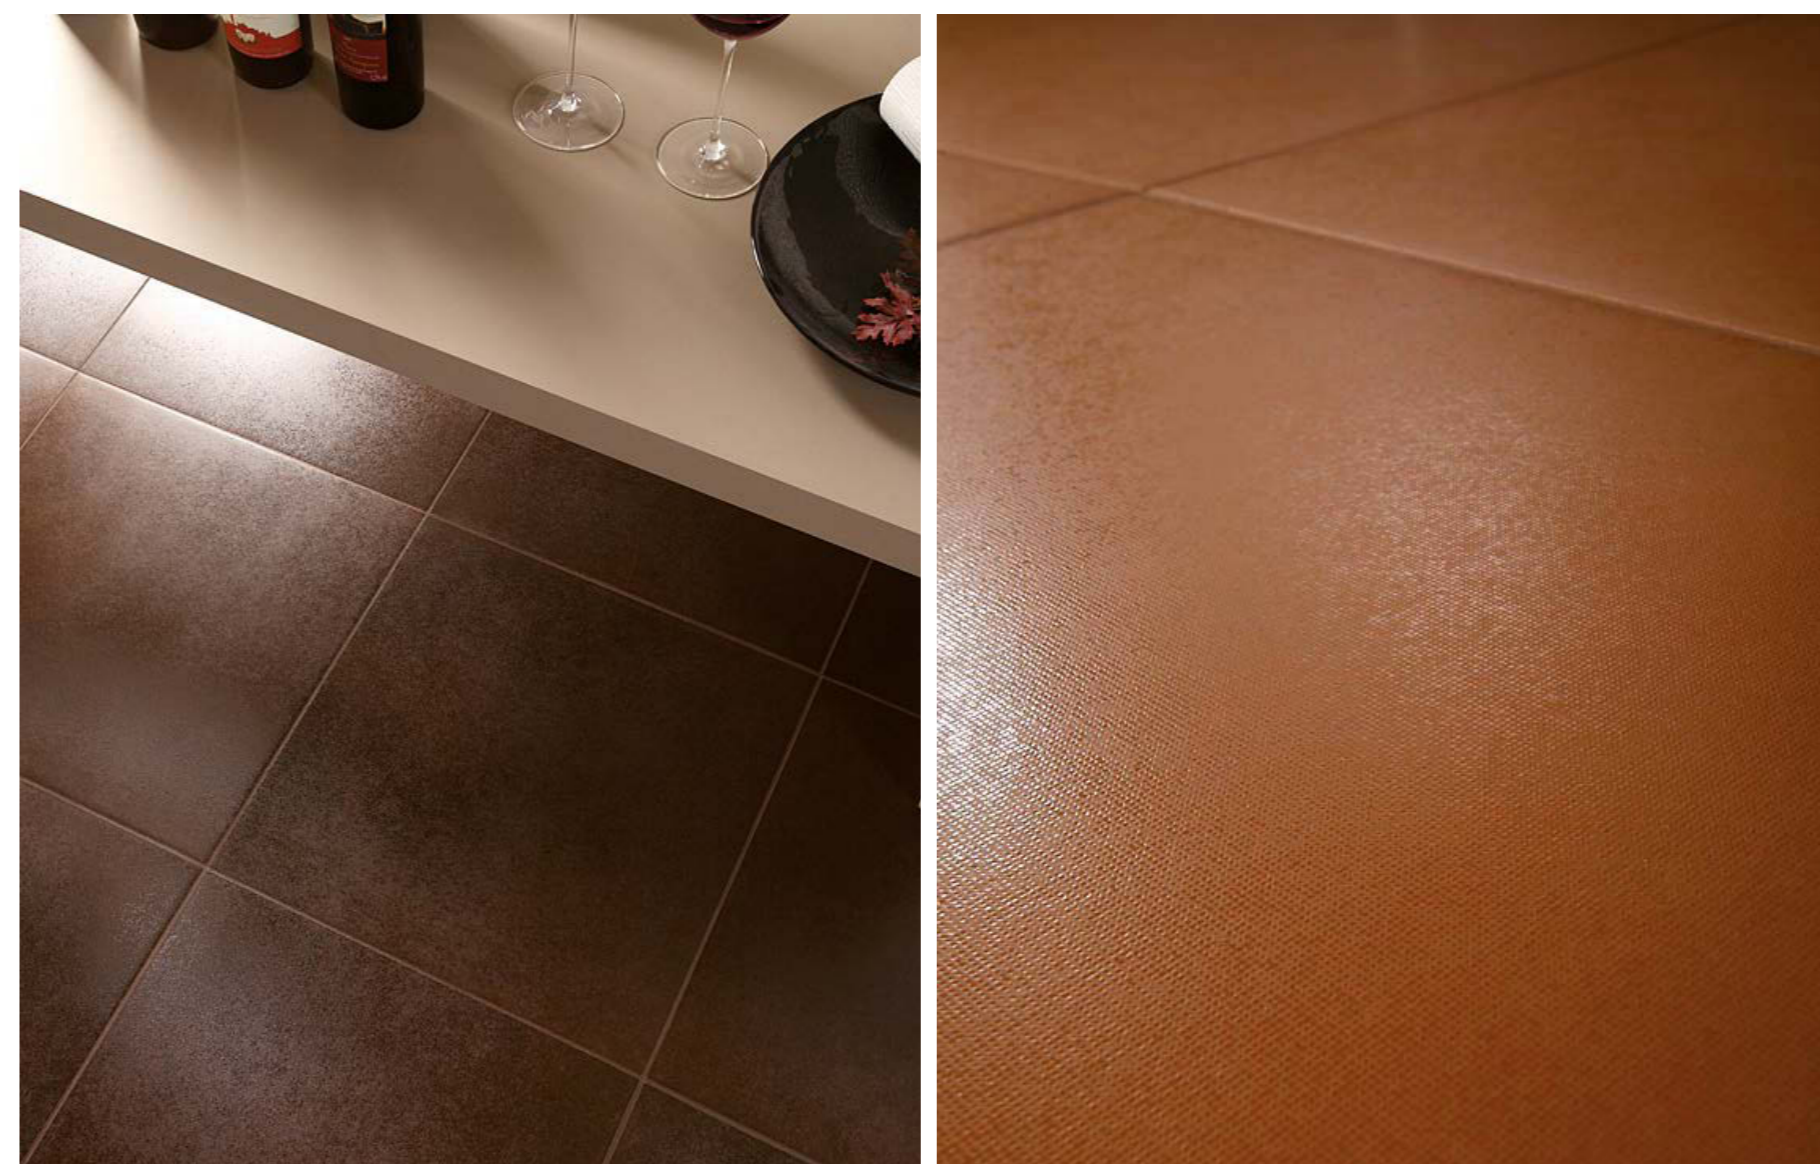

ROUTINE MAINTENANCE

For daily cleaning, just:

- Remove dust with a dry cloth.
- Clean with a household neutral detergent
- Use a damp cloth and rinse it often in the solution.

Periodically and only when heavy soiled, use an alkaline detergent of the kind ITALON B-ASE and rinse after washing.