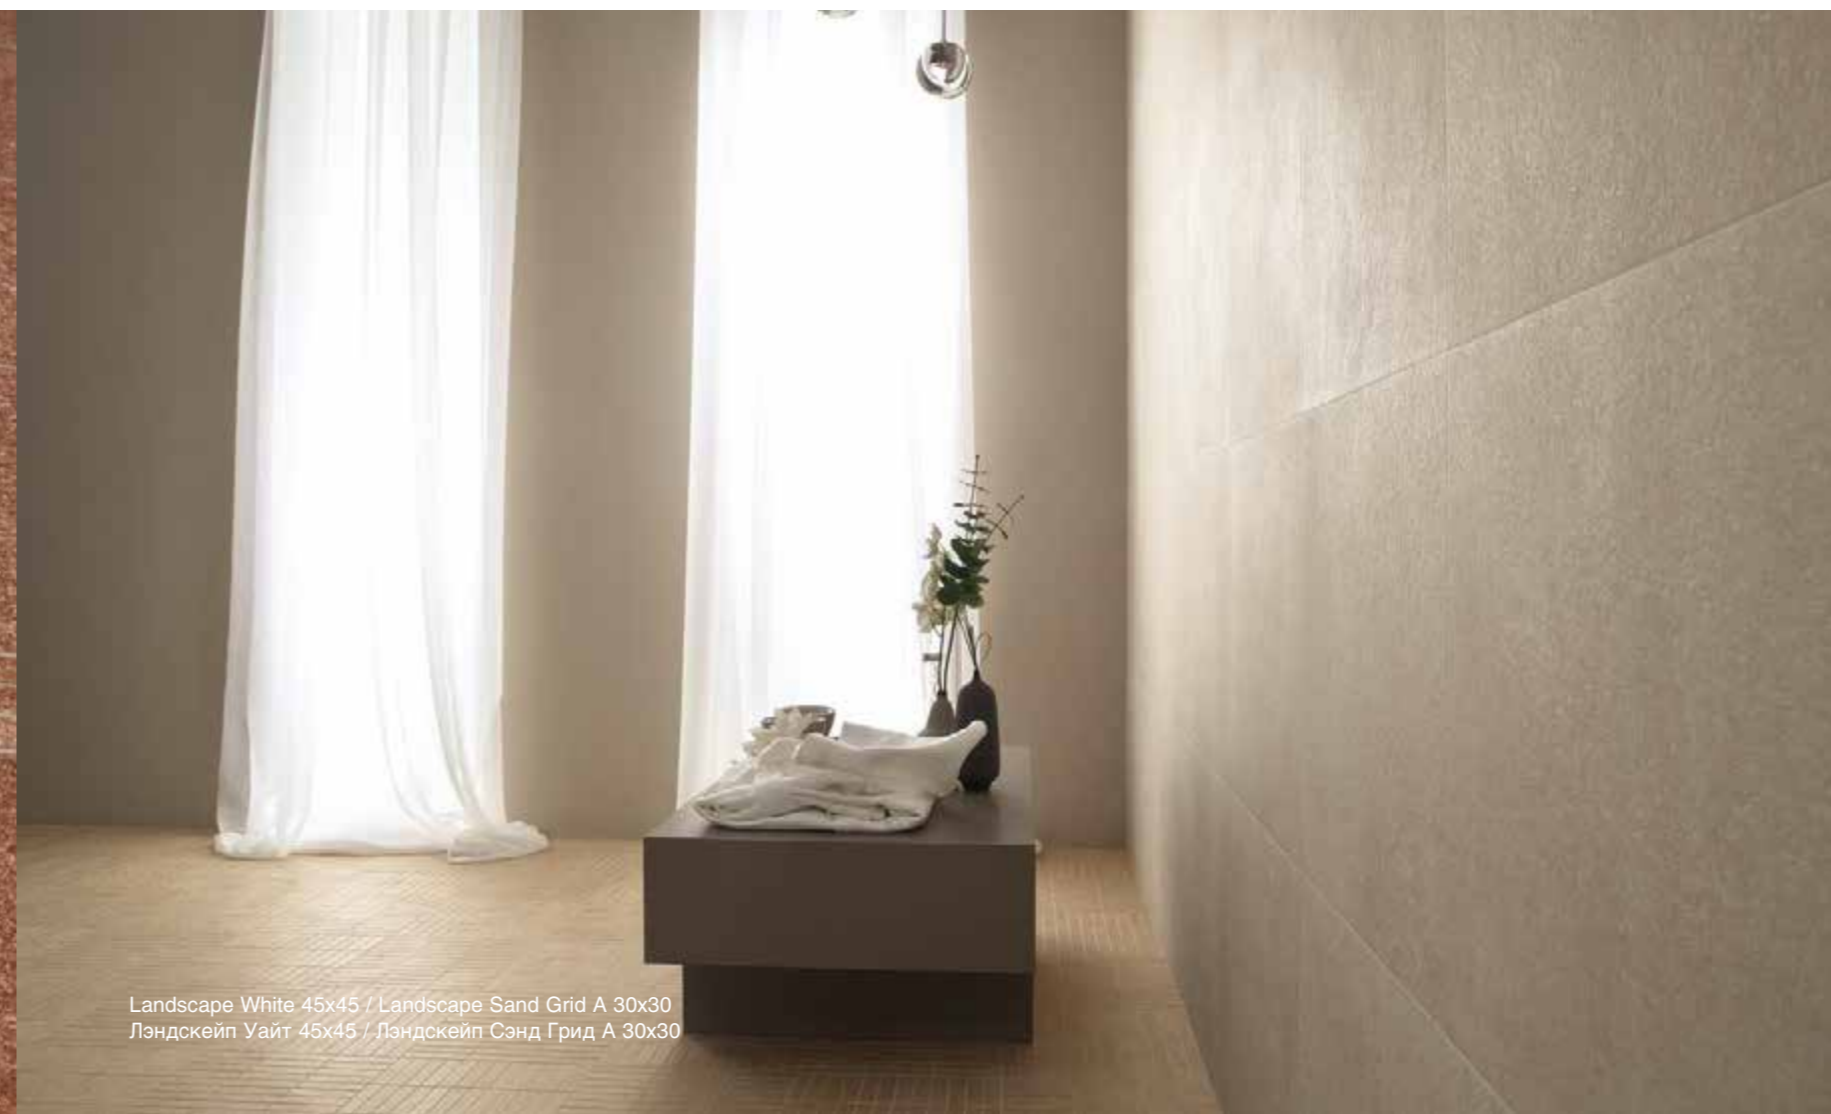

Landscape White 45x45 / Landscape Sand Grid A 30x30
Лэндскейл Уайт 45x45 / Лэндскейл Сэнд Грид А 30x30