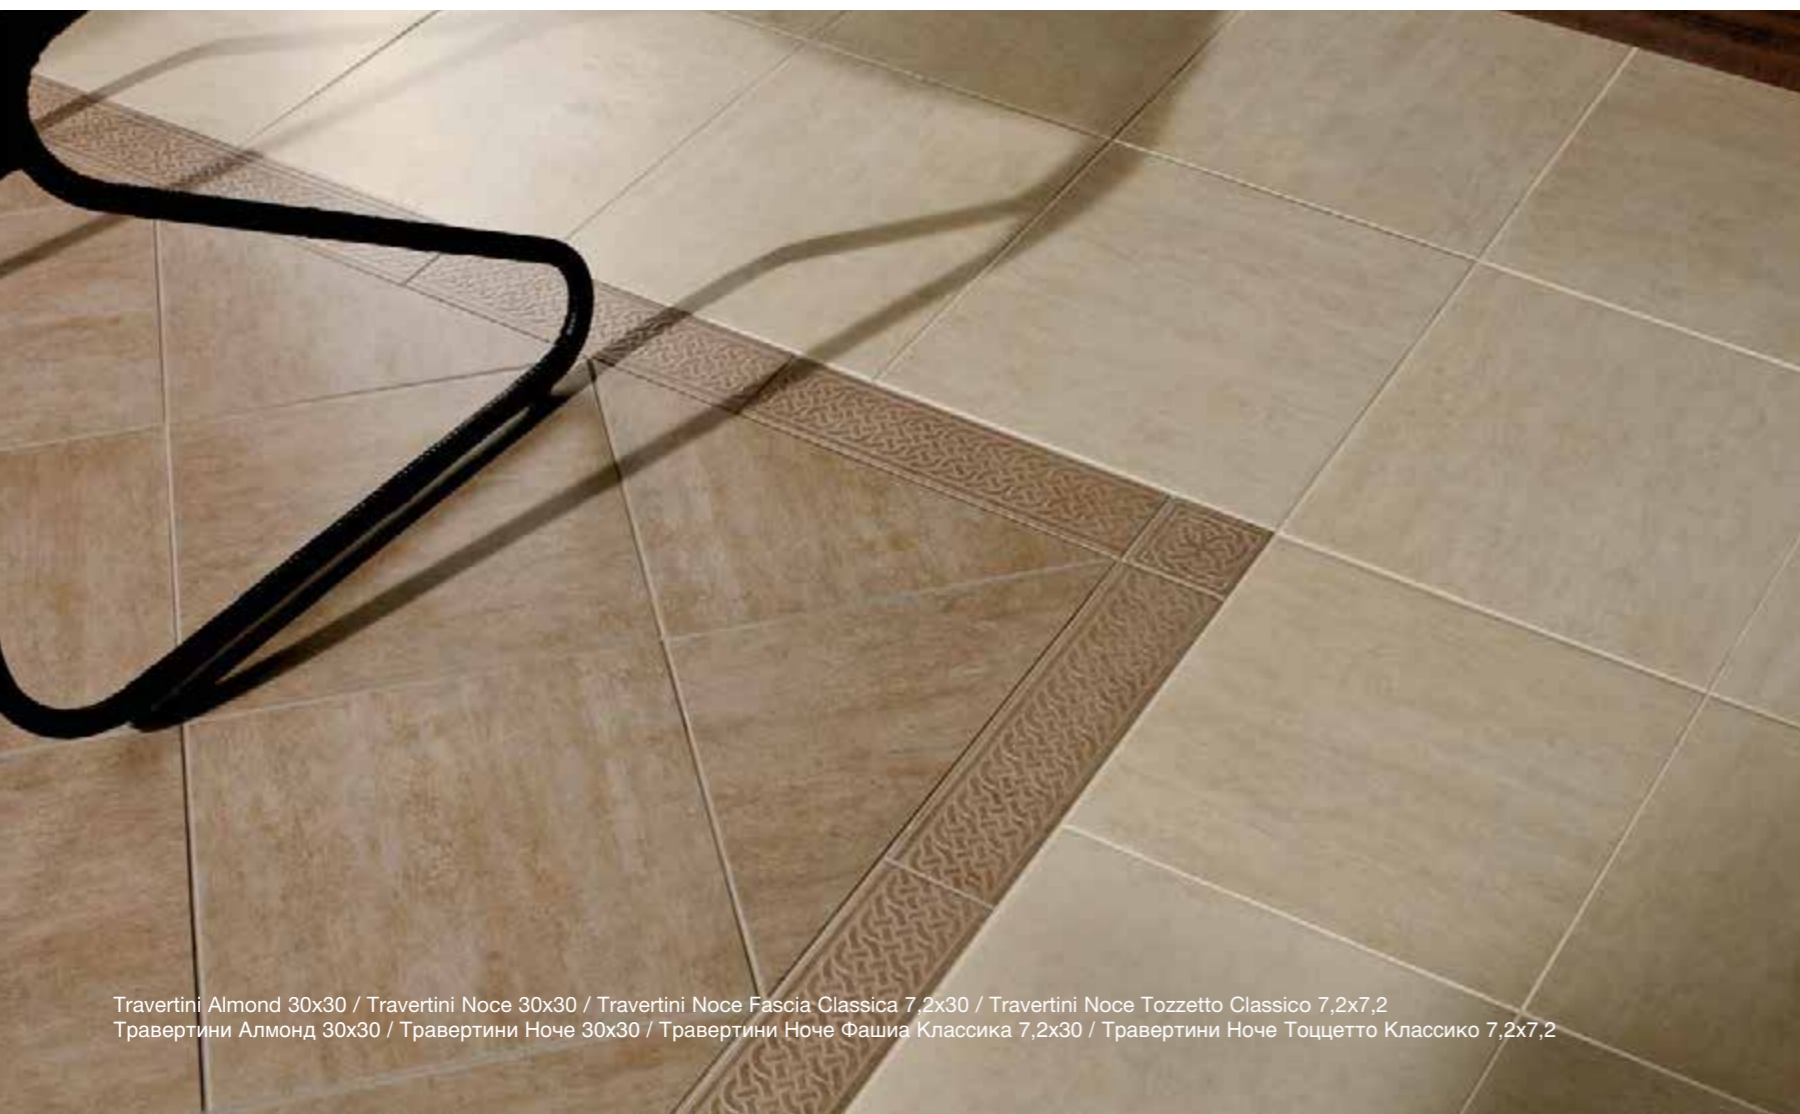

Travertini Almond 30x30 / Travertini Noce 30x30 / Travertini Noce Fascia Classica 7,2x30 / Travertini Noce Tozzetto Classico 7,2x7,2
Травертини Алмонд 30x30 / Травертини Ноче 30x30 / Травертини Ноче Фашиа Классика 7,2x30 / Травертини Ноче Тоццетто Классико 7,2x7,2