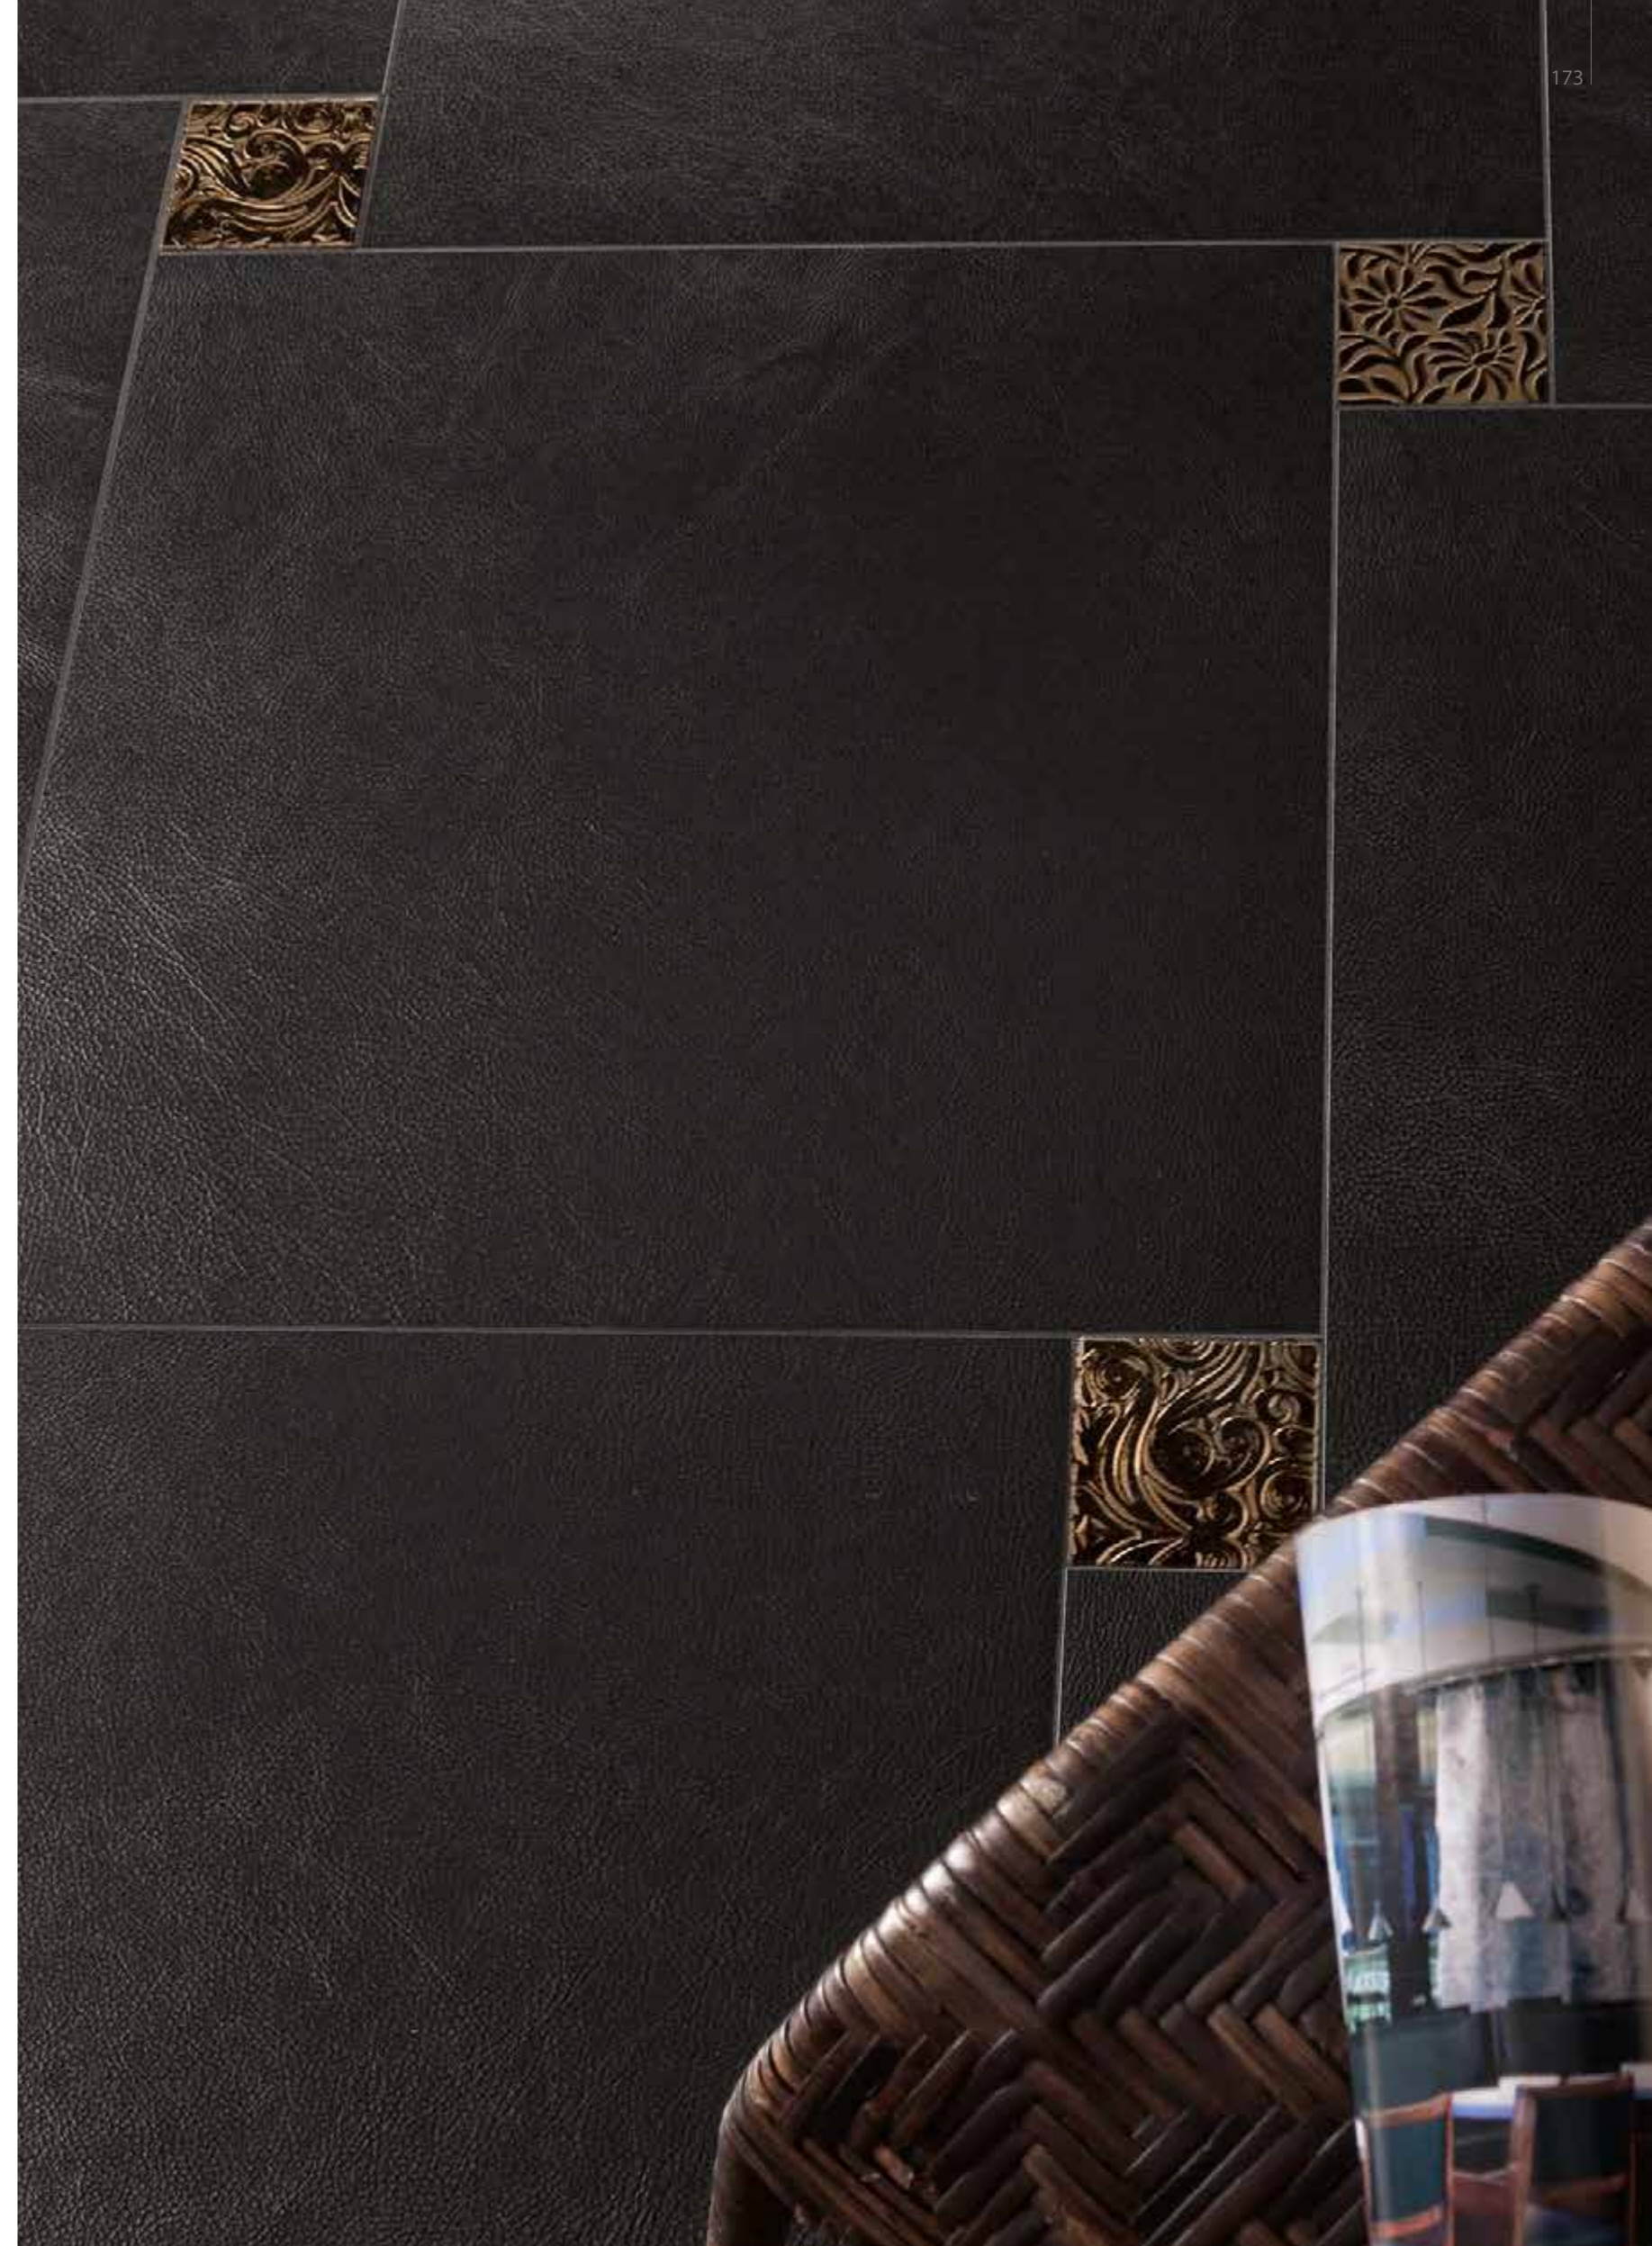

SENSE

ITALON
CREATIVA

ТЕПЛО ЭМОЦИЙ, МАГИЯ РОСКОШИ
IL CALORE DI UN'EMOZIONE, IL FASCINO DEL LUSO
THE WARMTH OF EMOTIONS, THE CHARM OF LUXURY

45x45 см