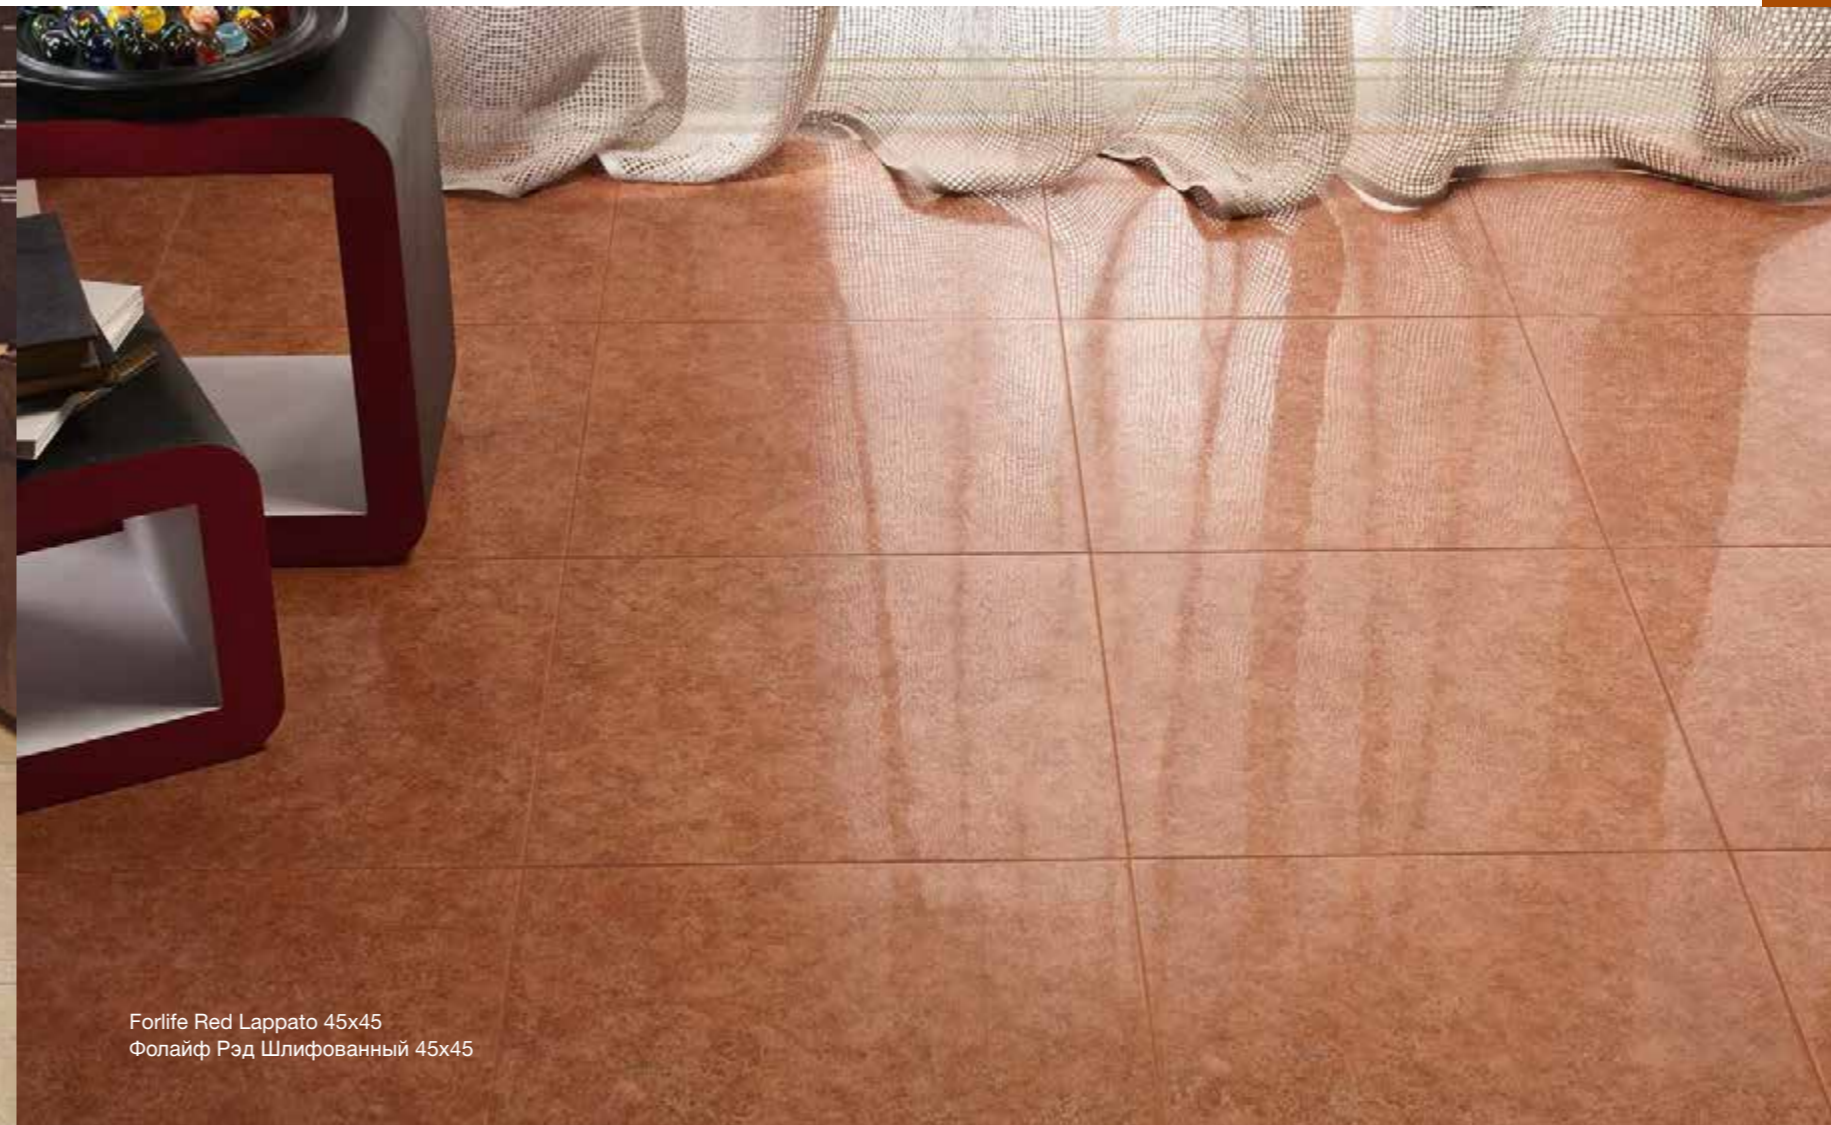

* Производится под заказ / Prodotto su richiesta / Made on request

forLIFE

ВНЕВРЕМЕННАЯ КЛАССИКА
CLASSICO SENZA TEMPO
TIMELESS CLASSIC

45x45 см

45x45 CM

Forlife Almond 45x45 / Forlife Almond Listello Floral 7,2x45
Фолайф Алмонд 45x45 / Фолайф Алмонд Бордюор Флорал 7,2x45