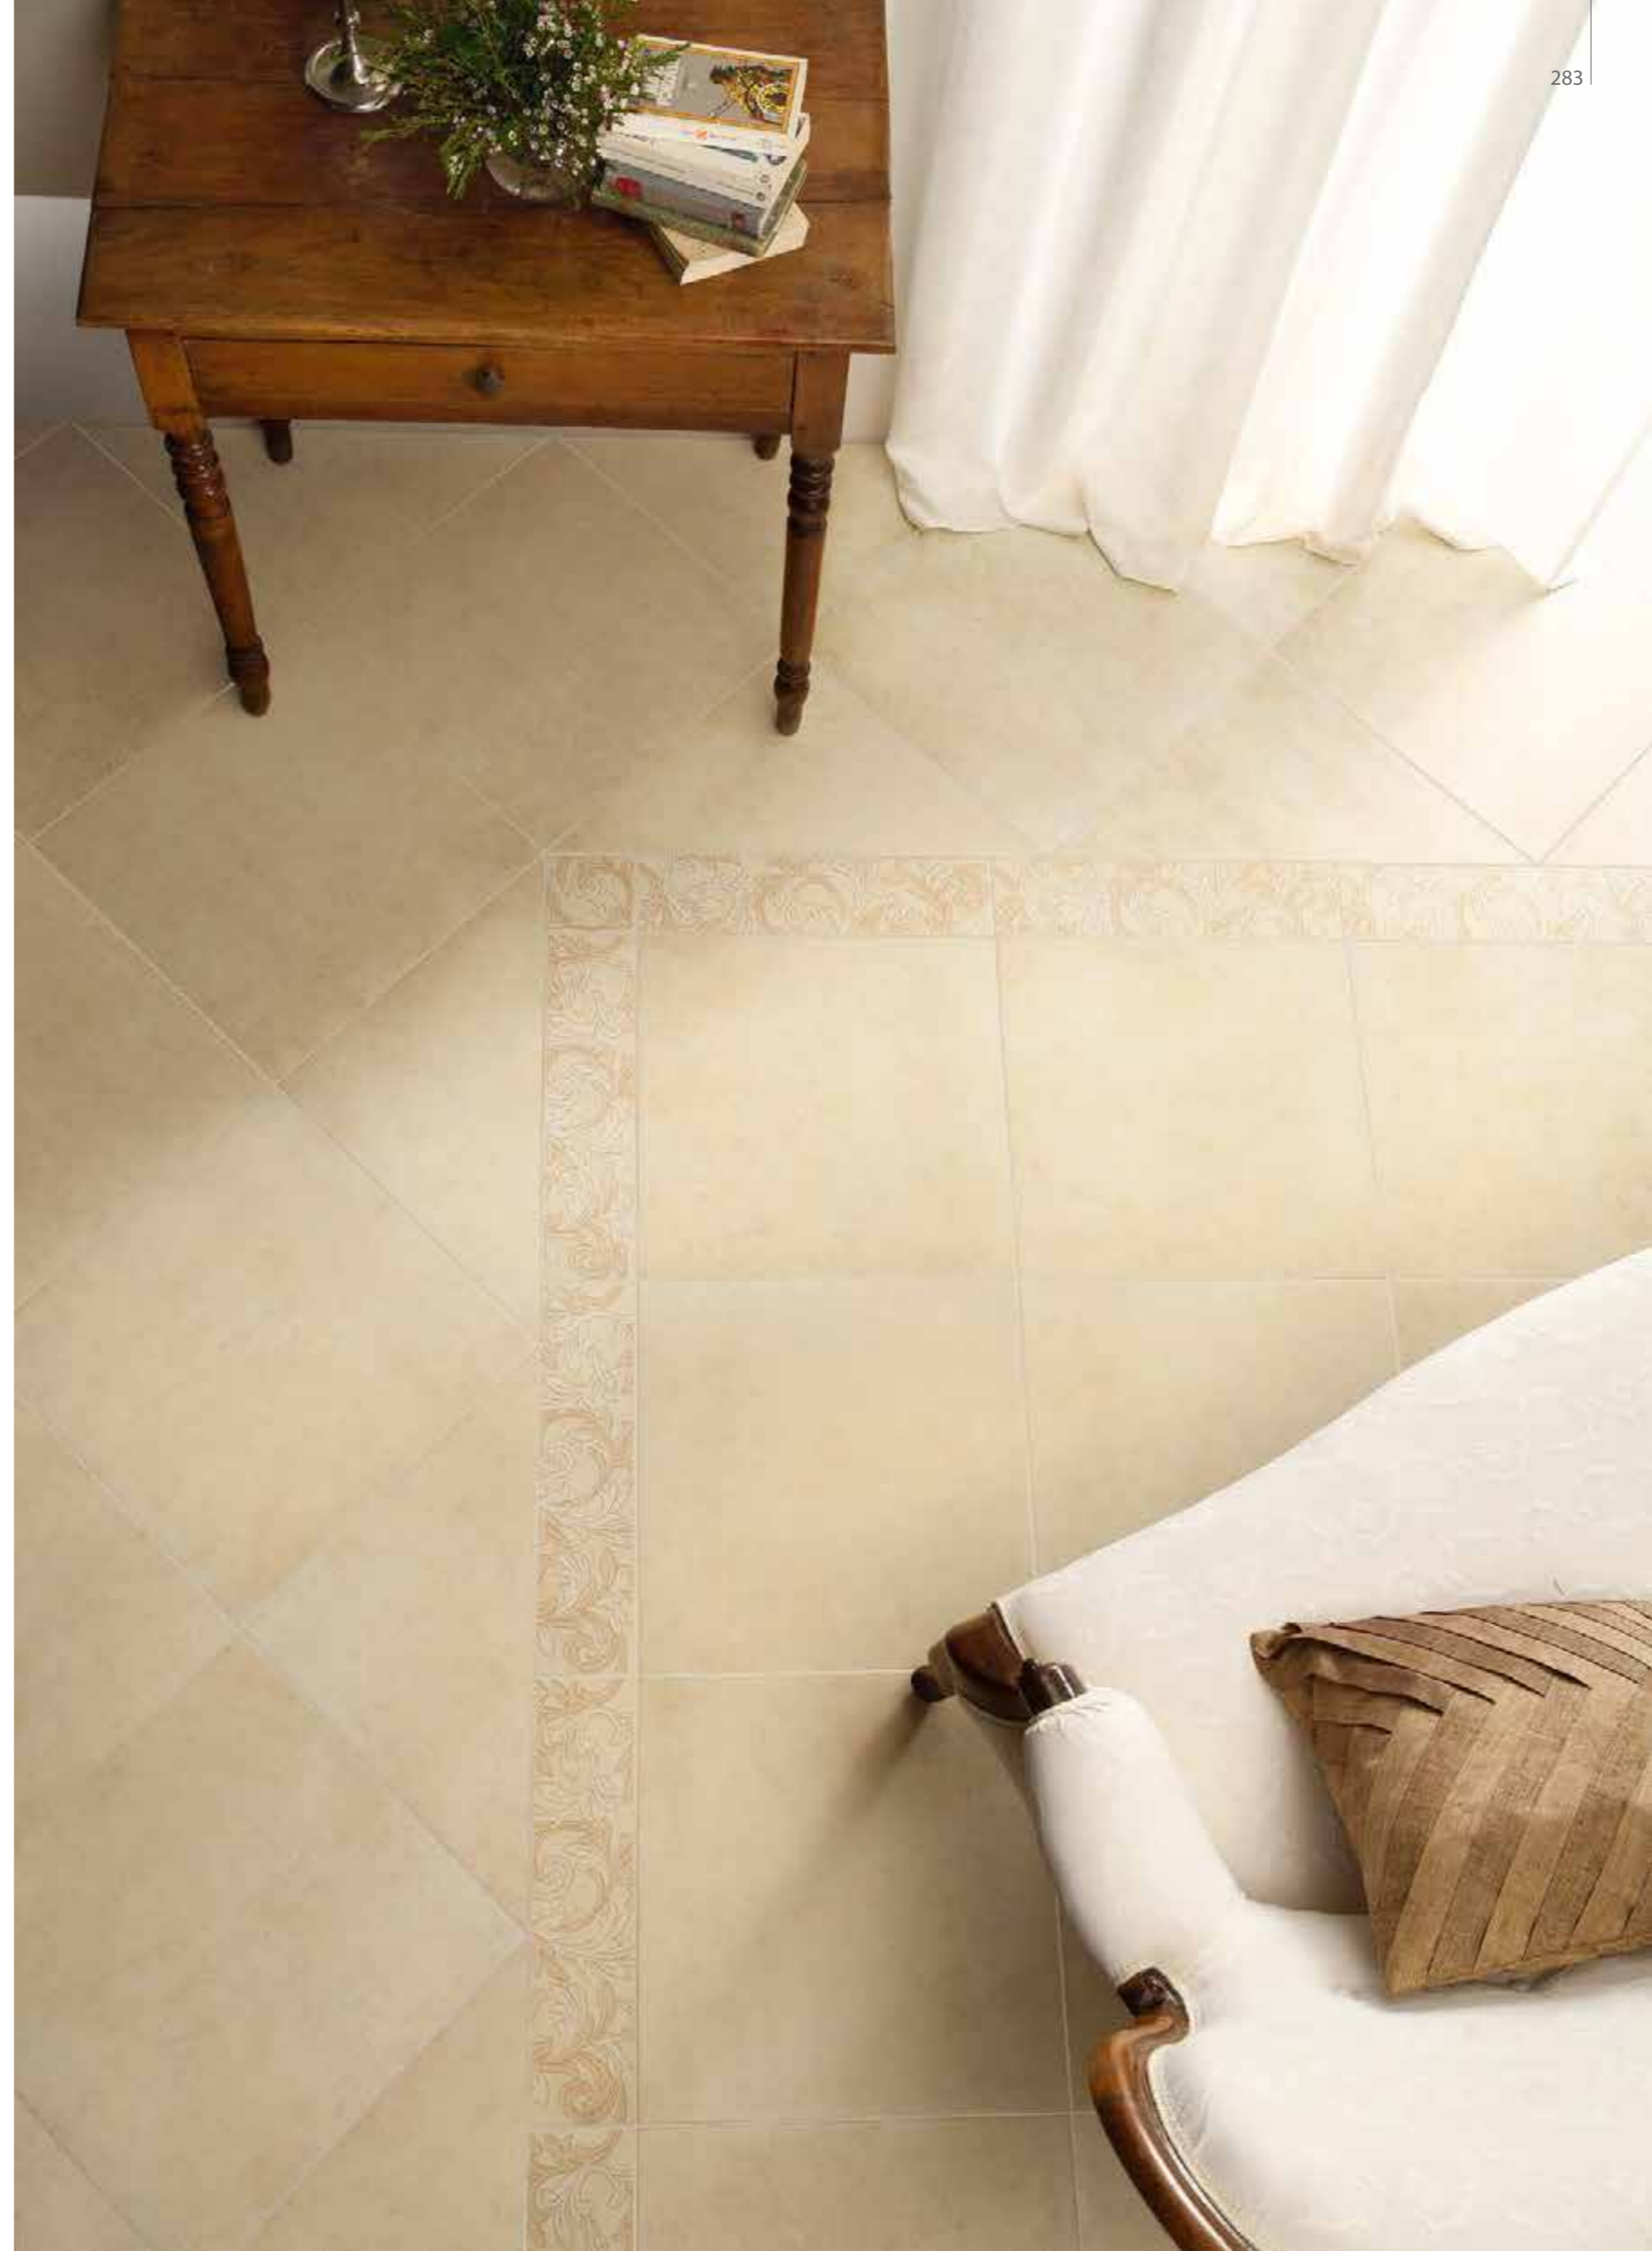

Armonie

ОБНОВЛЁННЫЕ ТРАДИЦИИ
LA TRADIZIONE SI RINNOVA
TRADITION RENEWED

45x45 см - 30x30 см

>>
Armonie Bianco 45x45 | Армония Бьянко 45x45
Fascia Natura Light 10x45 | Фашиа Натура Лайт 10x45
Tozzetto Natura Light 10x10 | Тоццетто Натура Лайт 10x10