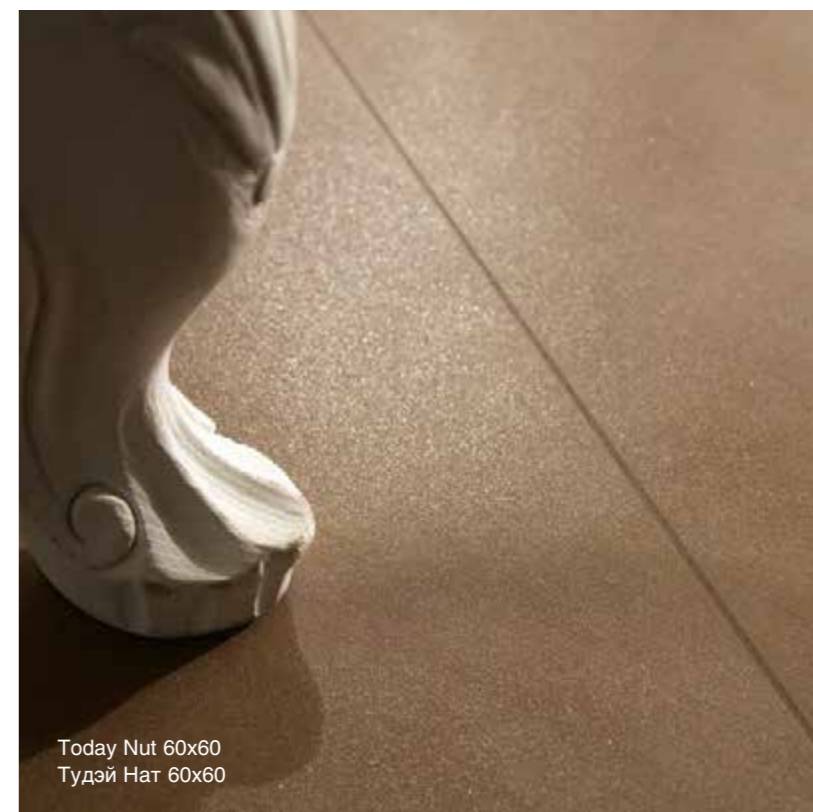

Today Nut / Тудэй Нат

Today Night / Тудэй Найт

Today Polar Lappato 60x60
Тудэй Полар Шлифованная 60x60

Today Leather / Тудэй Лэвэ

Today Nut 60x60
Тудэй Нат 60x60

**Натуральный и
реттифицированный**
Naturale e Rettificato
Matt and Rectified