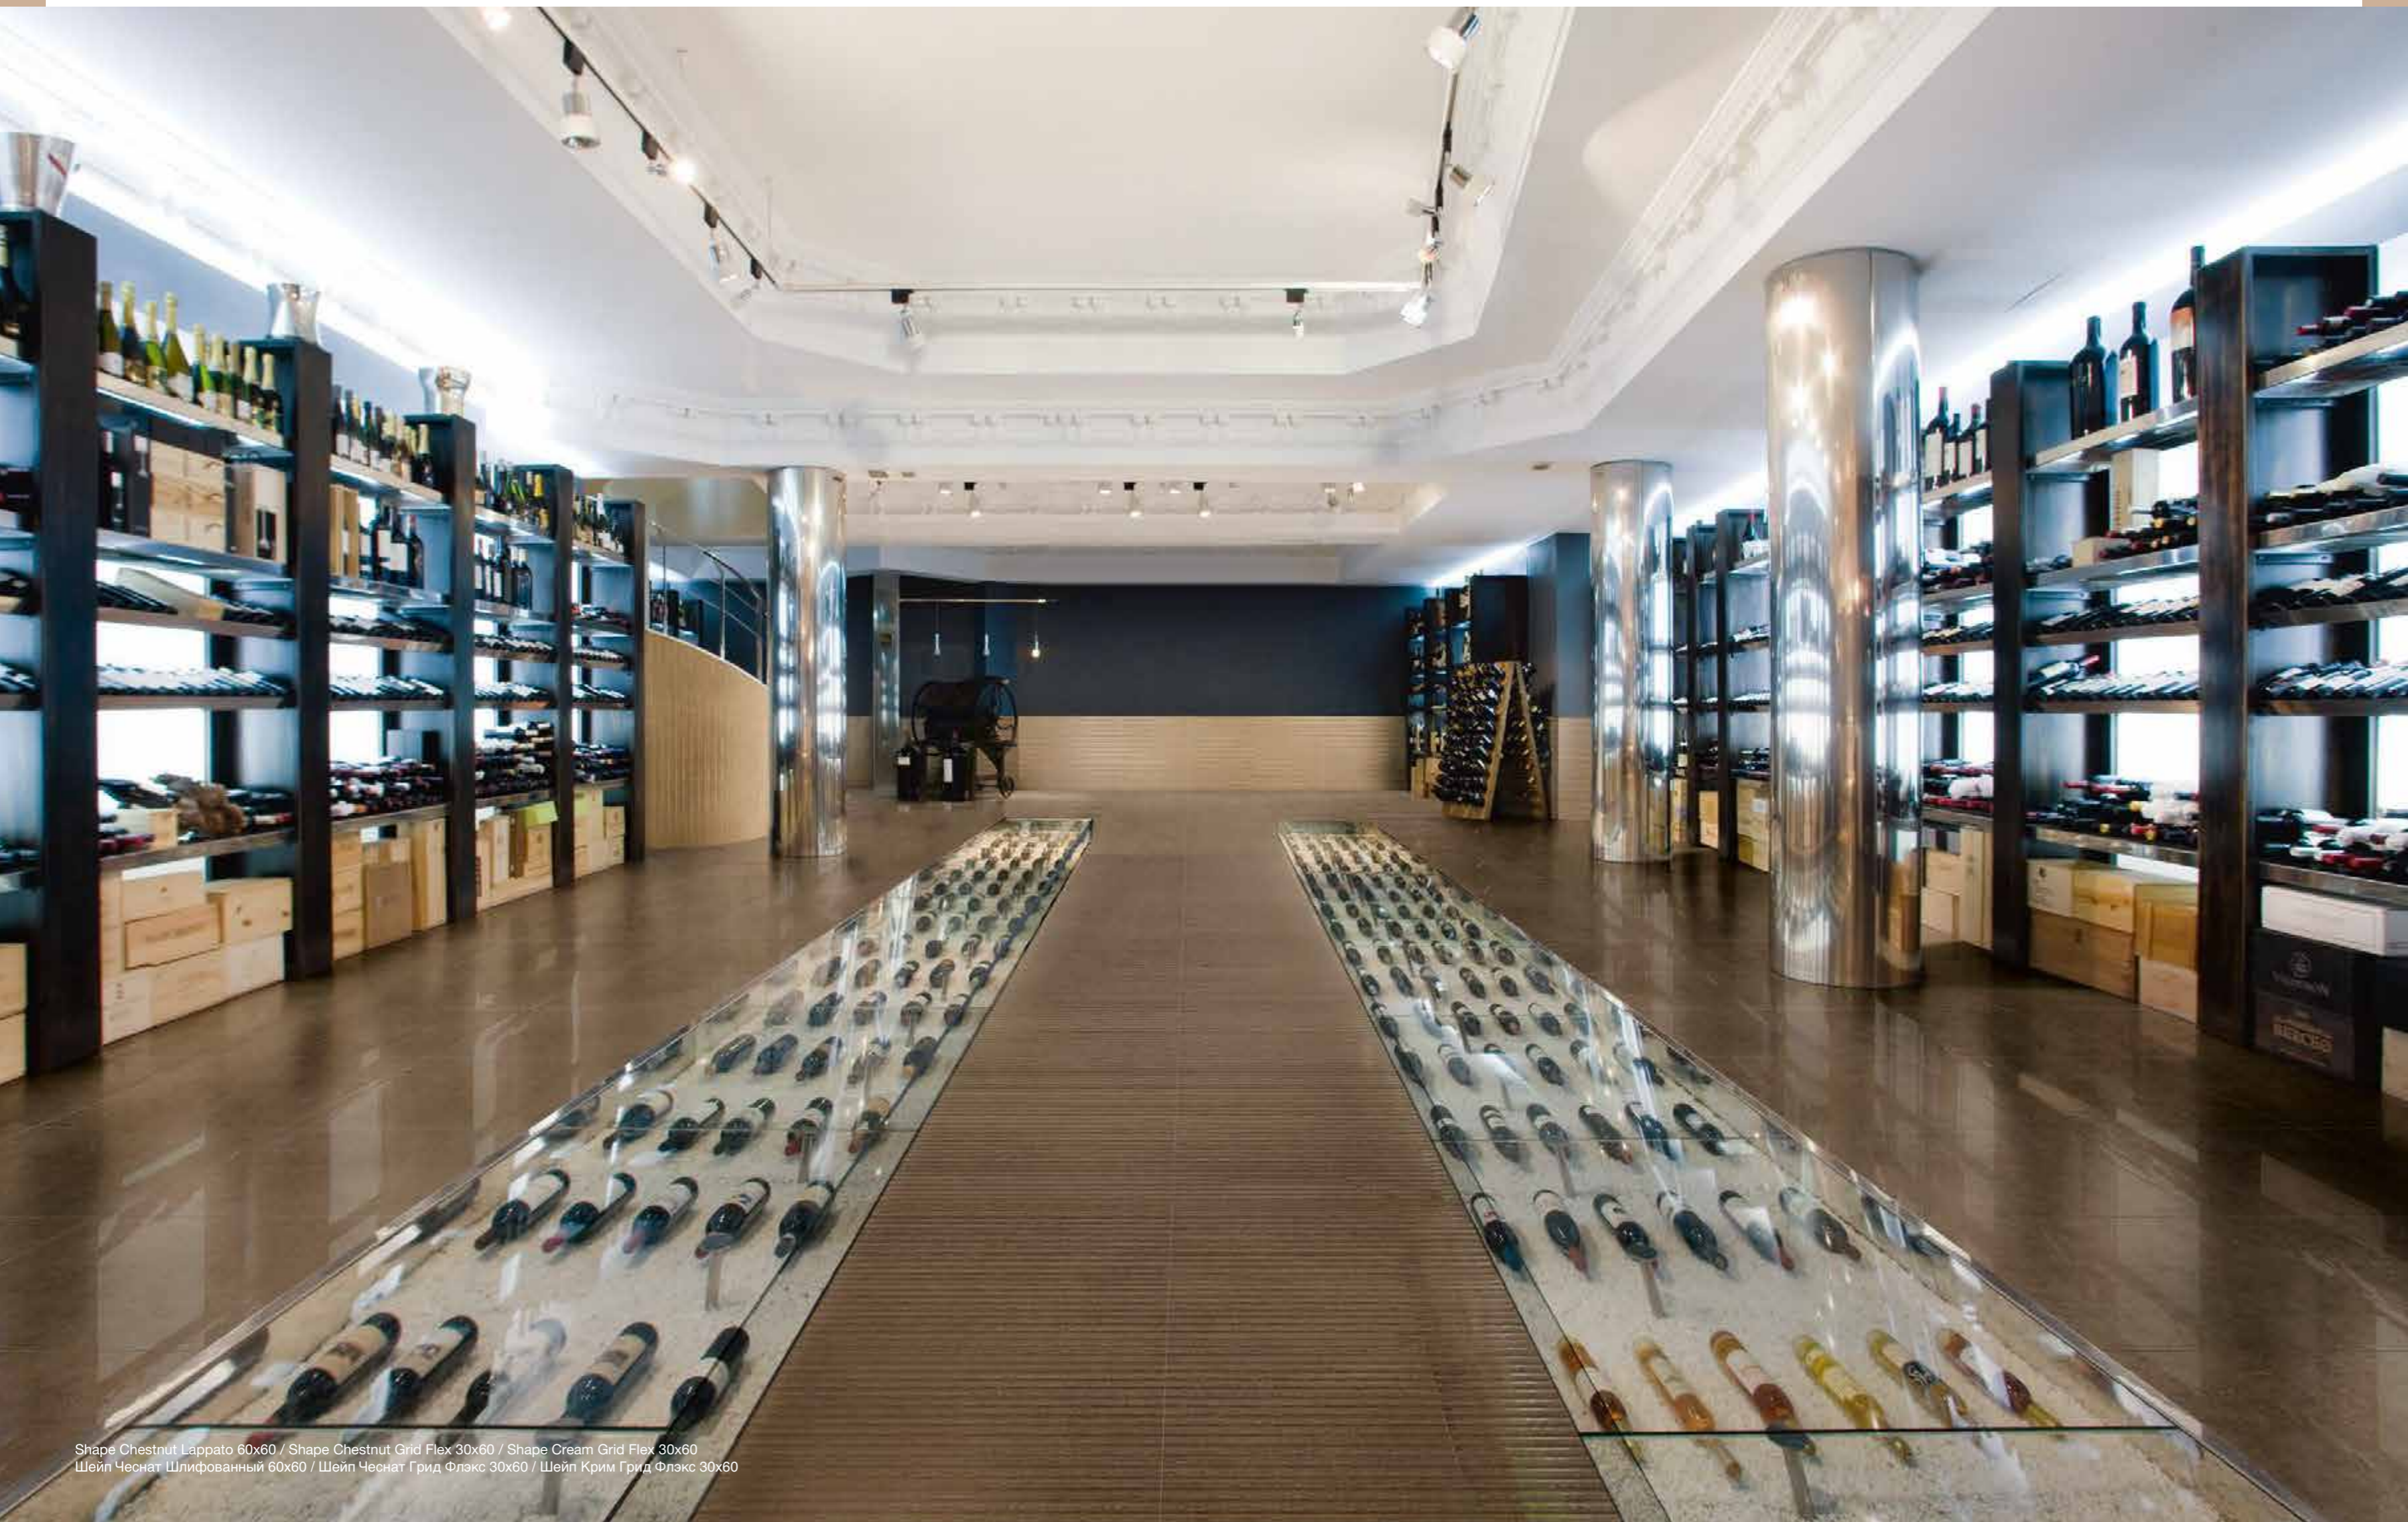

SHAPE

ITALON
CREATIVA

НАТУРАЛЬНАЯ СОВРЕМЕННОСТЬ
NATURALMENTE CONTEMPORANEO
NATURALLY CONTEMPORARY

60x60 см

60x60 CM

Shape Cork Lappato 60x60 / Shape Cork Inserto Texture Lappato 60x60
Шейп Корк Шлифованный 60x60 / Шейп Корк Вставка Текстур Шлифованный 60x60