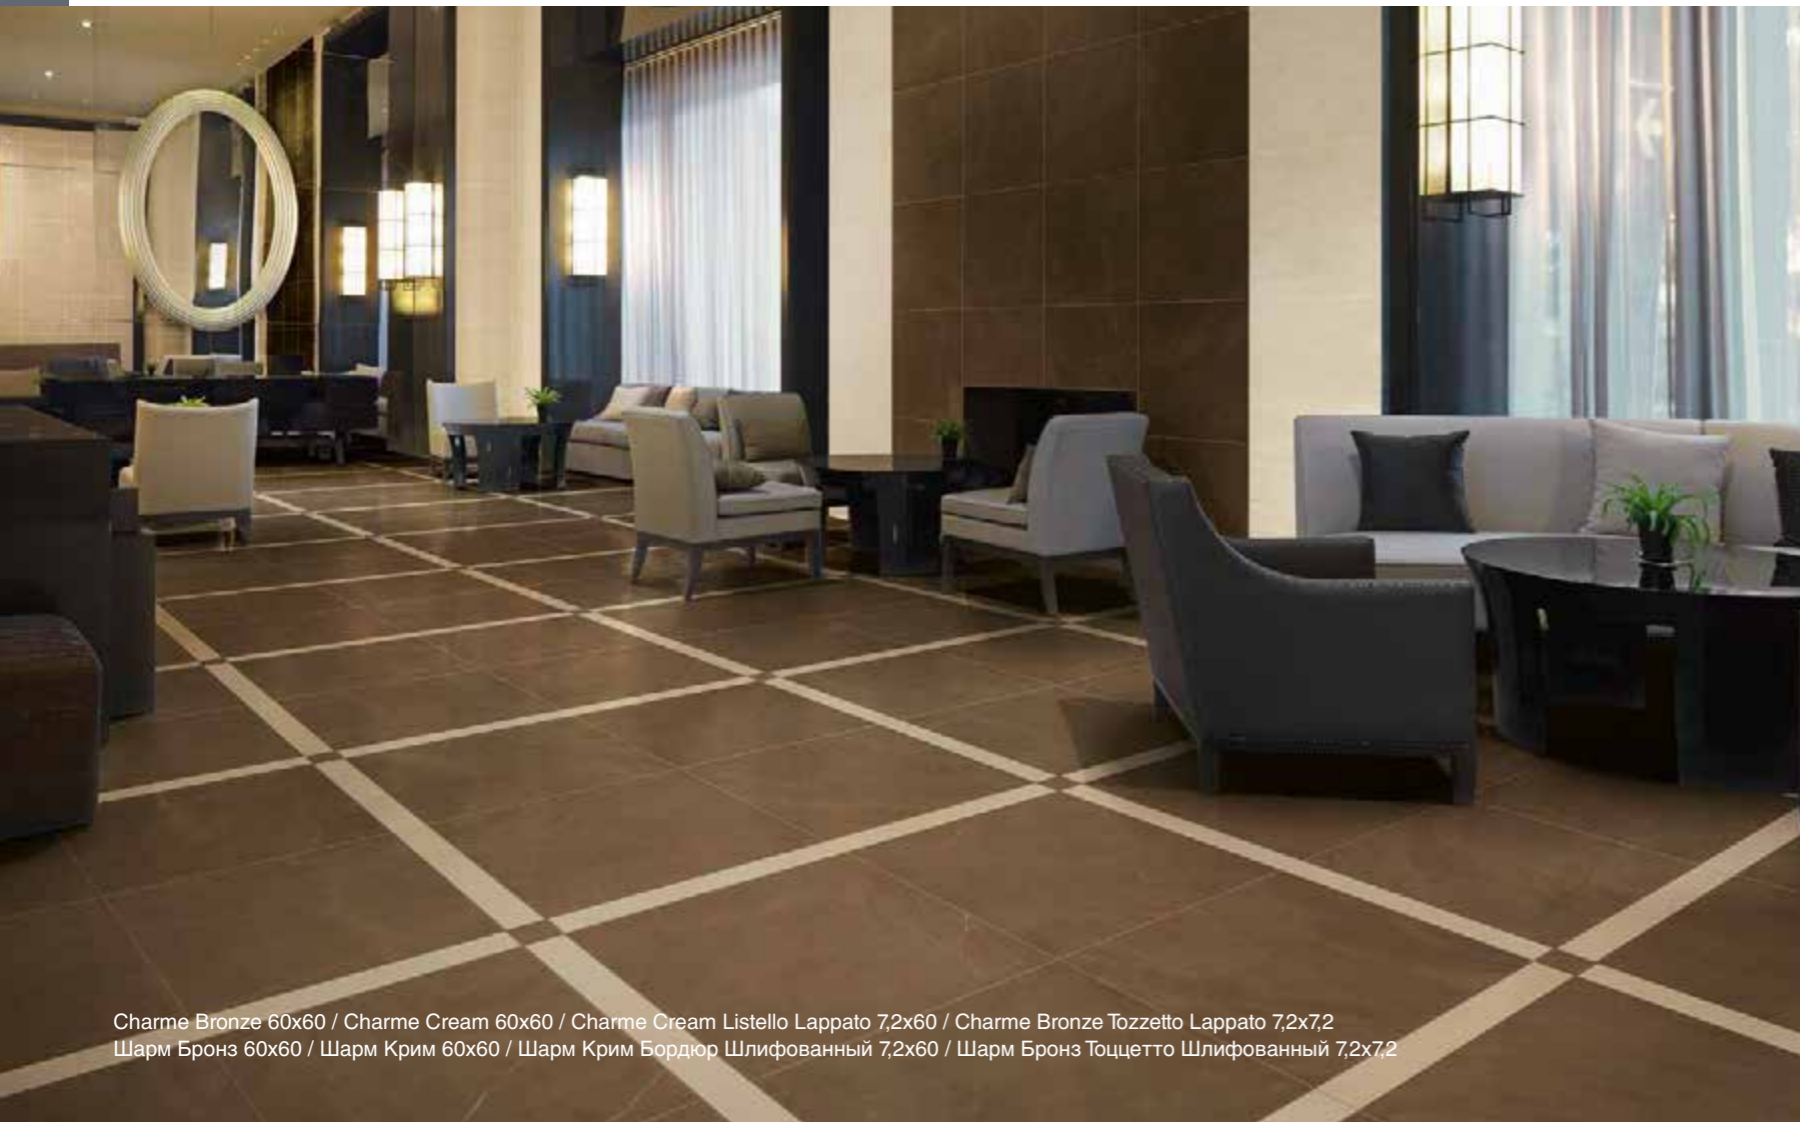

CHARME

ITALON
CREATIVA

НЕУВЯДАЕМОЕ ОБАЯНИЕ, ИСКЛЮЧИТЕЛЬНАЯ ЭЛЕГАНТНОСТЬ
INTRAMONTABILE FASCINO, PRESTIGIOSA ELEGANZA
TIMELESS CHARM, PRESTIGIOUS ELEGANCE

60x60 см

Charme Bronze 60x60 / Charme Cream 60x60 / Charme Cream Listello Lappato 7,2x7,2 / Charme Bronze Tozzetto Lappato 7,2x7,2
Шарм Бронз 60x60 / Шарм Крим 60x60 / Шарм Крим Бордюр Шлифованный 7,2x7,2 / Шарм Бронз Тоццетто Шлифованный 7,2x7,2