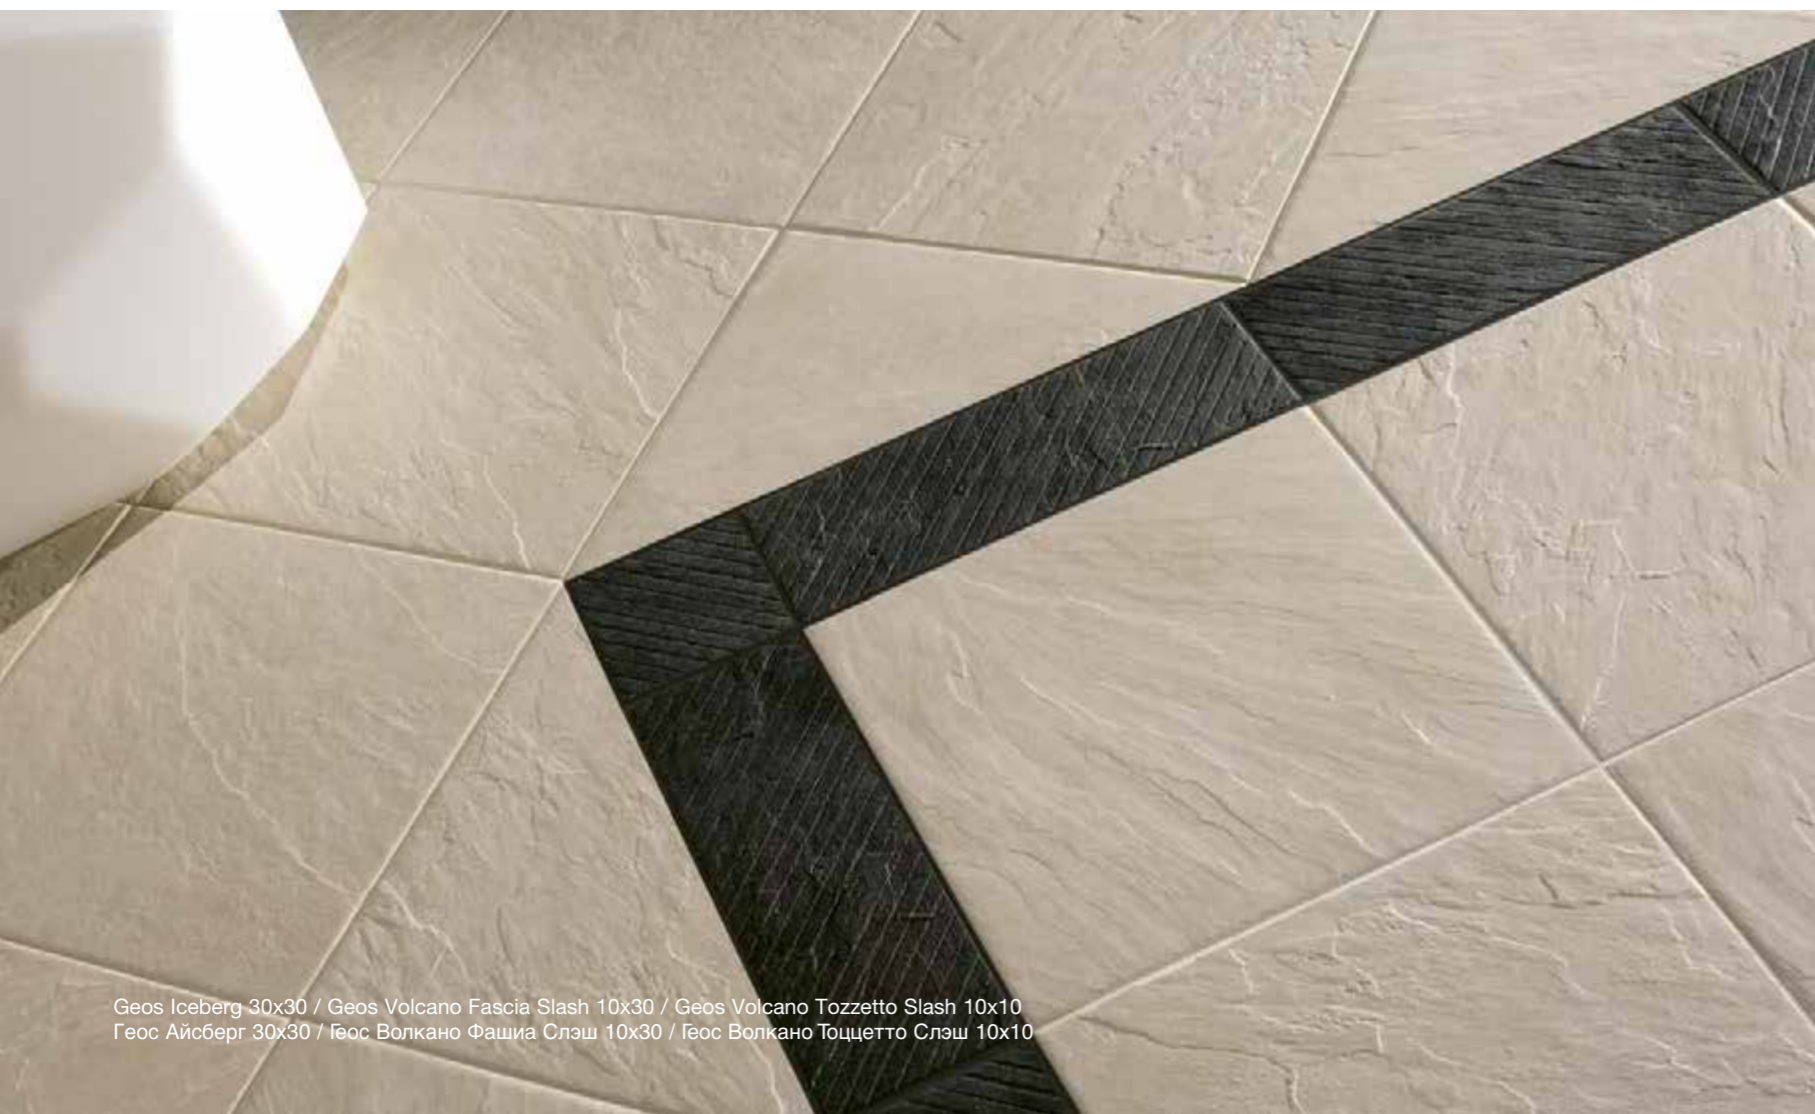

Geos Iceberg 30x30 / Geos Volcano Fascia Slash 10x30 / Geos Volcano Tozzetto Slash 10x10
Геос Айсберг 30x30 / Геос Волкано Фашиа Слэш 10x30 / Геос Волкано Тоццетто Слэш 10x10