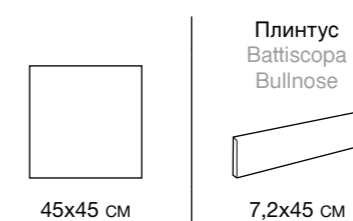

Плнтус
Battiscopa
Bullnose