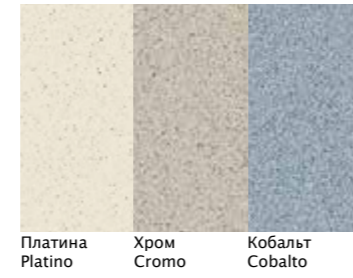

ОКЕАН / OCEANO