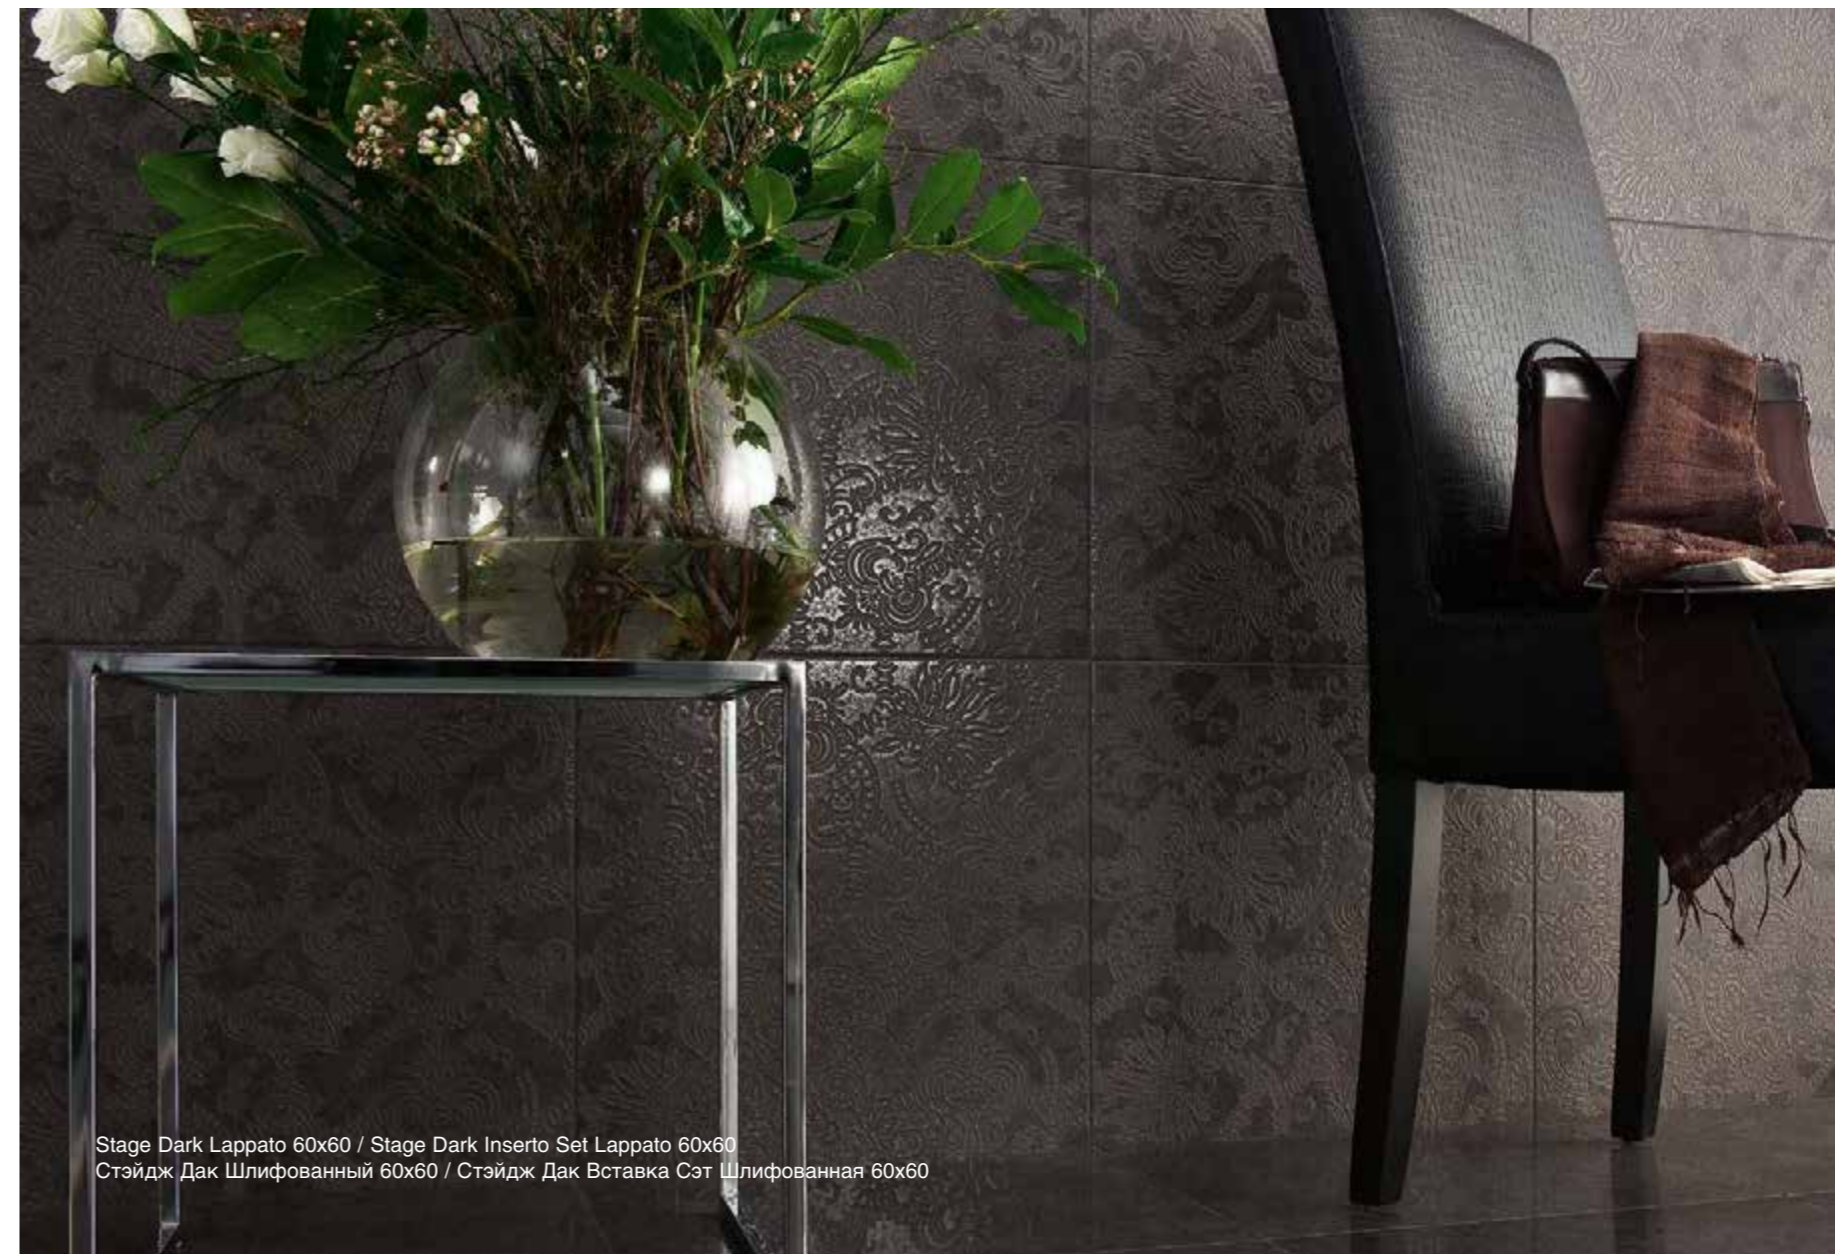

Stage Leather Inserto Set Lappato 60x60
 Стэйдж Лэвэ Вставка Сэт Шлифованная 60x60

Stage Clear / Стэйдж Клиа

Stage Beige / Стэйдж Беж

Stage Dark / Стэйдж Дак

Stage Dove / Стэйдж Дав

Stage Leather / Стэйдж Лэвэ