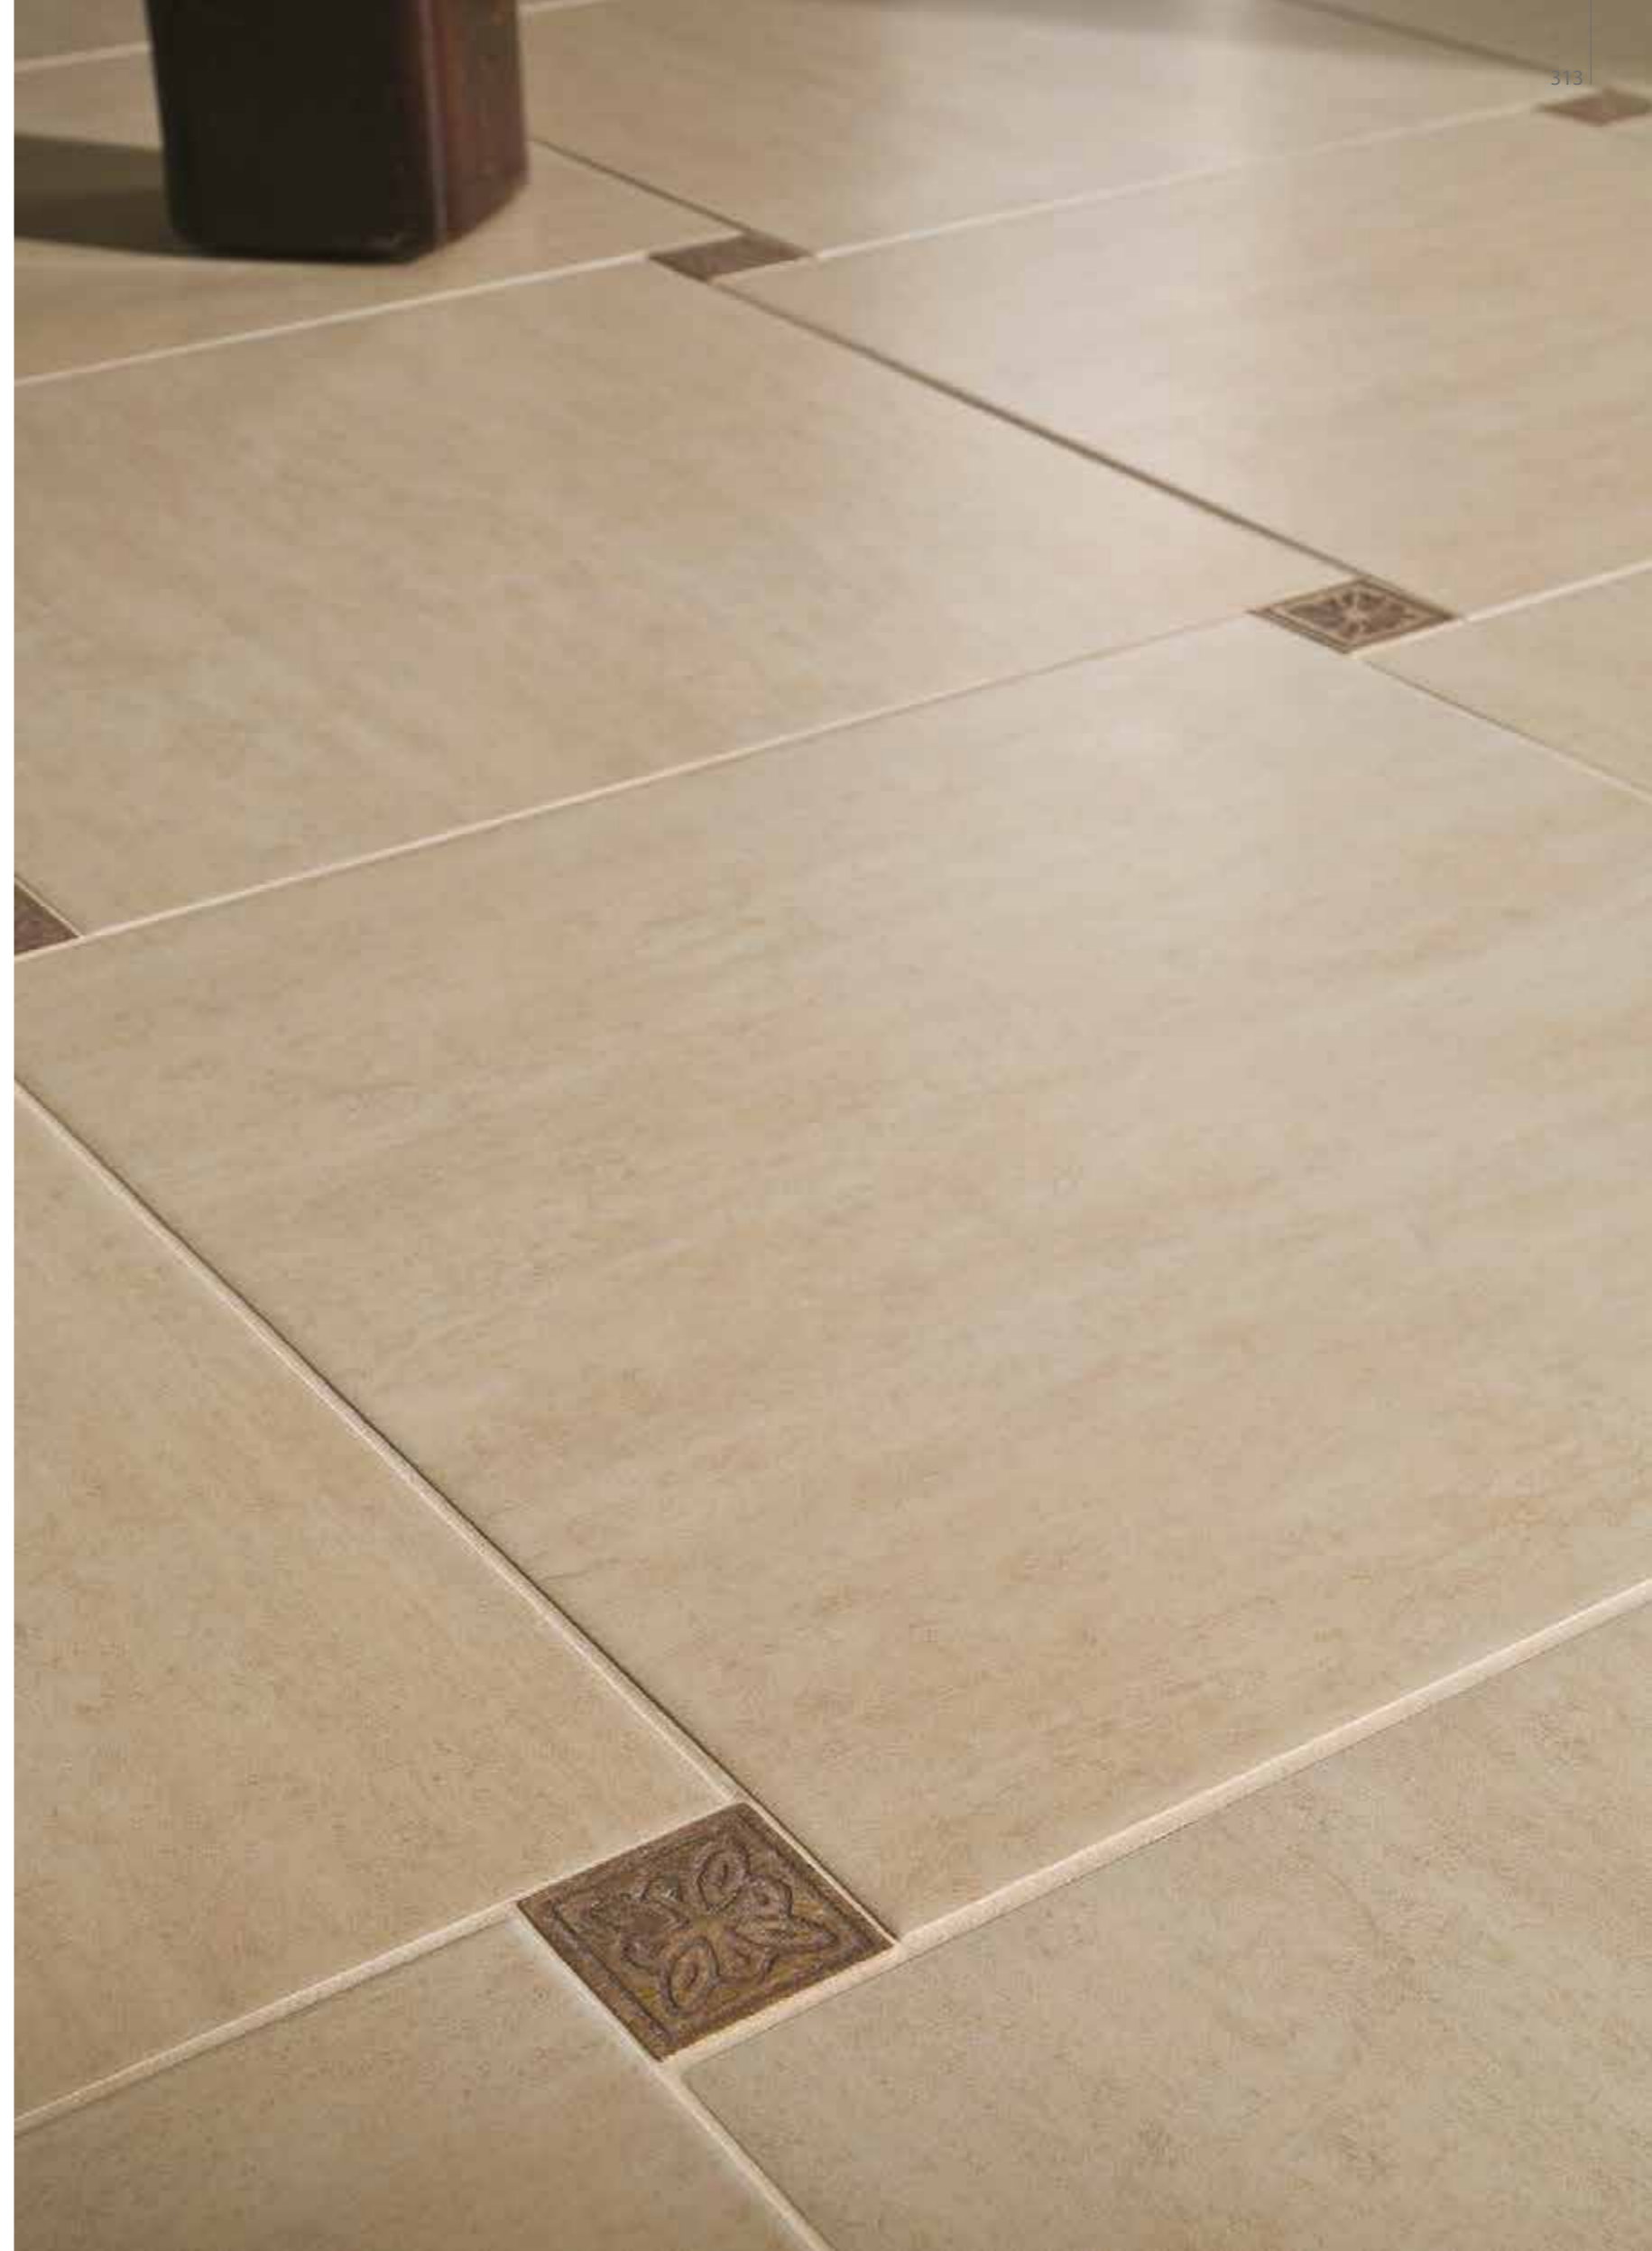

Плнтус
Battiscopa
Bullnose

TRAVERTINI

ВСЕГДА АКТУАЛЬНАЯ ТРАДИЦИЯ
 TRADIZIONE SEMPRE ATTUALE
 UP- TO- DATE TRADITION

45x45 см - 30x30 см

Travertini Almond 45x45 / Tozzetto Travertino Noce Mix 4 5x5
Травертини Алмонд 45x45 / Тоццетто Травертин Орех Микс 4 5x5