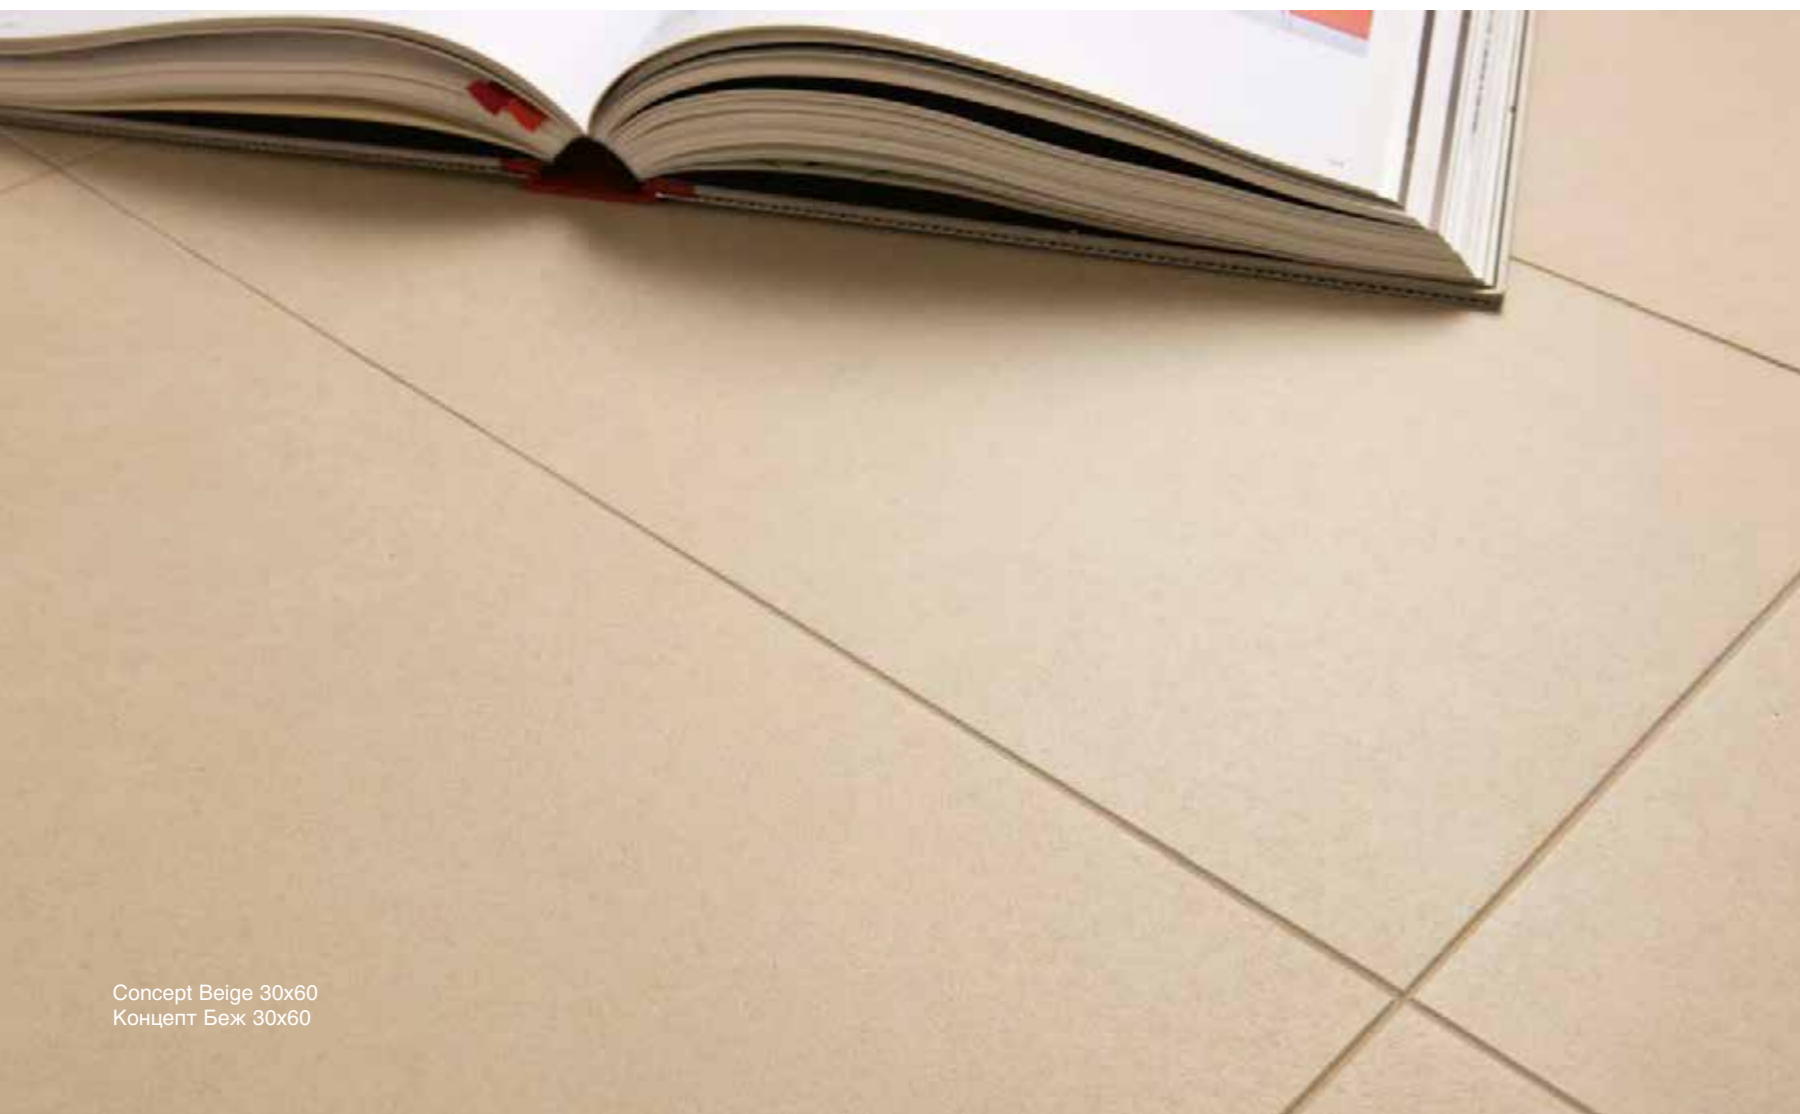

60x60 см - 30x60 см

Concept Rope 60x60 / Concept Brown Listello 2x60
 Концепт Роуп 60x60 / Концепт Браун Бордюр

Concept White 60x60 / Concept Black Line 30x60 / Concept Black Listello 2x60 / Concept White Tozzetto 2x2
 Концепт Уайт 60x60 / Концепт Блэк Лайн 30x60 / Концепт Блэк Бордюр 2x60 / Концепт Уайт Тоццетто 2x2