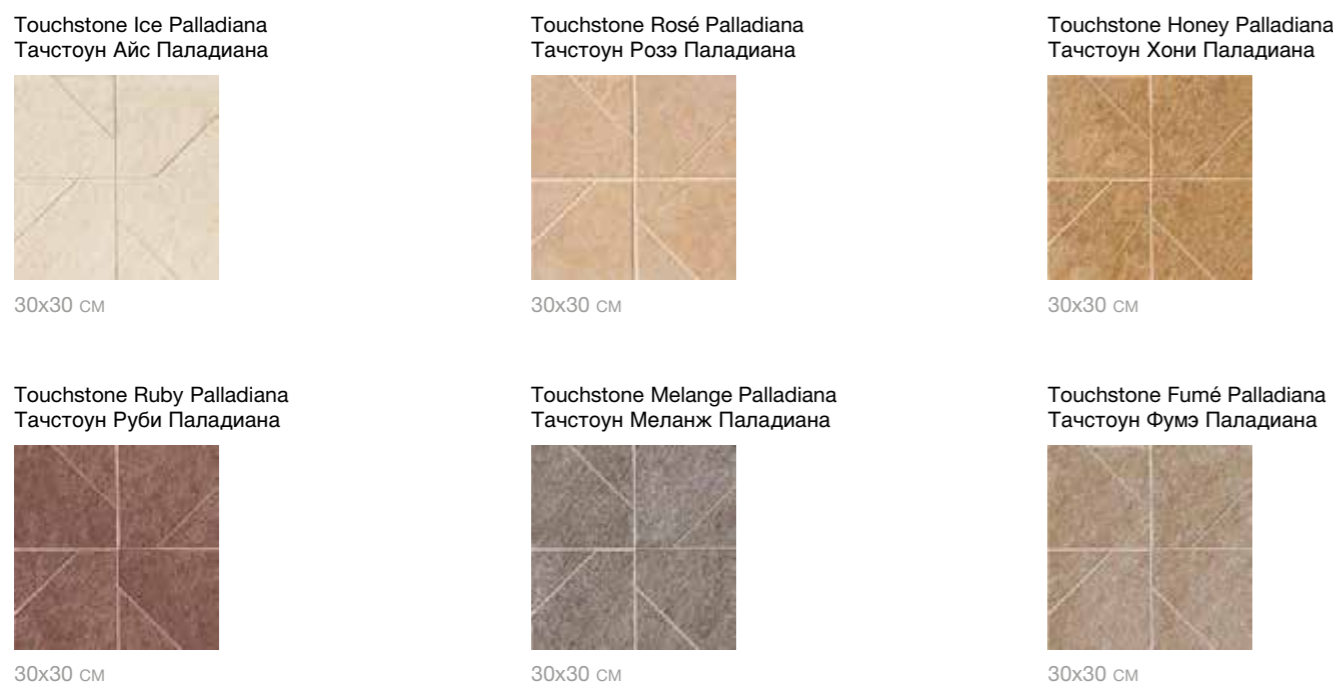

Listello Glass White Бордюры Гласс Вайт 2x45 см	Tozzetto Glass White Вставка Гласс Вайт 2x2 см	Listello Metal Blue Бордюры Металл Блу 0,8x45 см	Chic Silver Listello Шик Силвер Бордюры 2x45 см	Chic Silver Tozzetto Шик Силвер Тоццетто 2x2 см
Listello Glass Ivory Бордюры Гласс Айвори 2x45 см	Tozzetto Glass Ivory Вставка Гласс Айвори 2x2 см	Listello Metal Red Бордюры Металл Ред 0,8x45 см	Chic Gold Listello Шик Голд Бордюры 2x45 см	Chic Gold Tozzetto Шик Голд Тоццетто 2x2 см
Listello Glass Brown Бордюры Гласс Браун 2x45 см	Tozzetto Glass Brown Вставка Гласс Браун 2x2 см	Listello Metal Gold Бордюры Металл Голд 0,8x45 см	Neon Red Listello Неон Ред Бордюры 2,5x45 см	Neon Red Tozzetto Неон Ред Тоццетто 2,5x2,5 см
Listello Metal Бордюры Металл 2x45 см	Tozzetto Metal Вставка Металл 2x2 см	Listello Steel Бордюры Стил 0,8x45 см	Neon Orange Listello Неон Ориндж Бордюры 2,5x45 см	Neon Orange Tozzetto Неон Ориндж Тоццетто 2,5x2,5 см
• Советы по резке: не рекомендуется использовать отрезные диски, резку производить ножовкой по металлу. Consigli per il taglio: non usare flessibili o lame rotanti, usare seghetti da ferro a mano. Cutting tips: do not use abrasive cutters or rotating blades. Use a manual iron hacksaw.			Neon Green Listello Неон Грин Бордюры 2,5x45 см	Neon Green Tozzetto Неон Грин Тоццетто 2,5x2,5 см