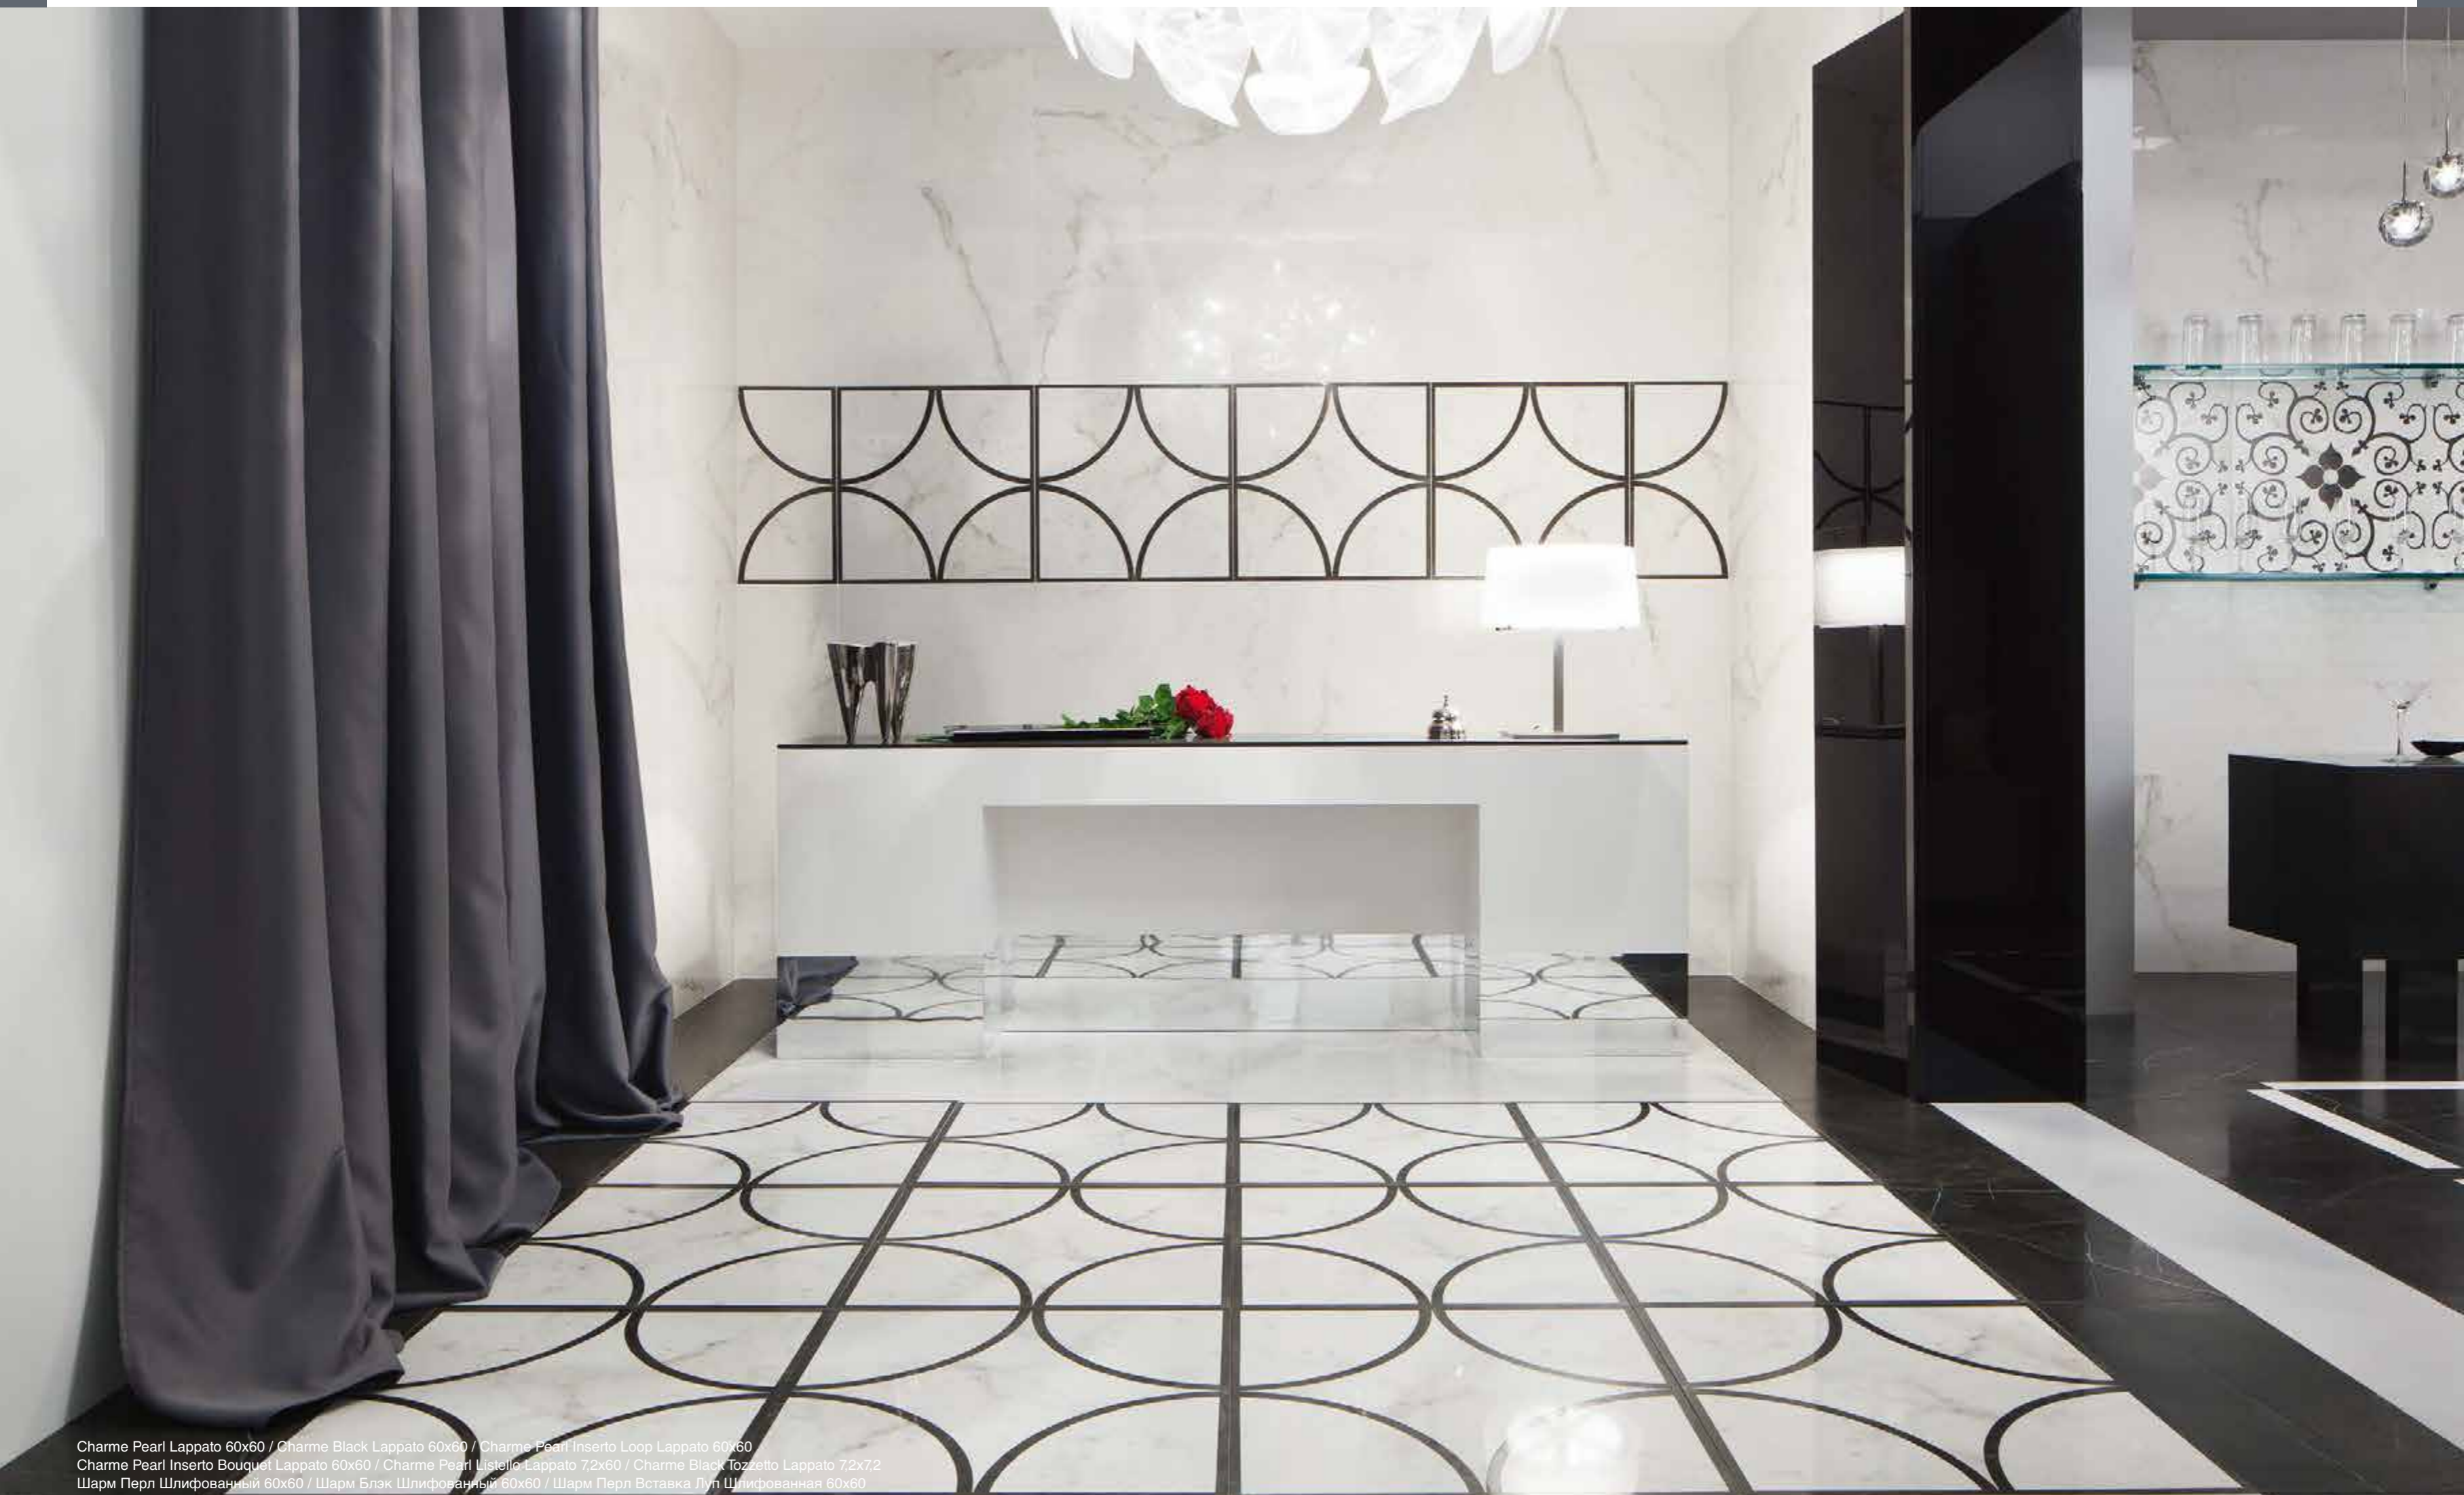

CHARME

ITALON
CREATIVA

НЕУВЯДАЕМОЕ ОБАЯНИЕ, ИСКЛЮЧИТЕЛЬНАЯ ЭЛЕГАНТНОСТЬ
INTRAMONTABILE FASCINO, PRESTIGIOSA ELEGANZA
TIMELESS CHARM, PRESTIGIOUS ELEGANCE

60x60 см

Charme Bronze 60x60 / Charme Cream 60x60 / Charme Cream Listello Lappato 7,2x7,2 / Charme Bronze Tozzetto Lappato 7,2x7,2
Шарм Бронз 60x60 / Шарм Крим 60x60 / Шарм Крим Бордюр Шлифованный 7,2x7,2 / Шарм Бронз Тоццетто Шлифованный 7,2x7,2