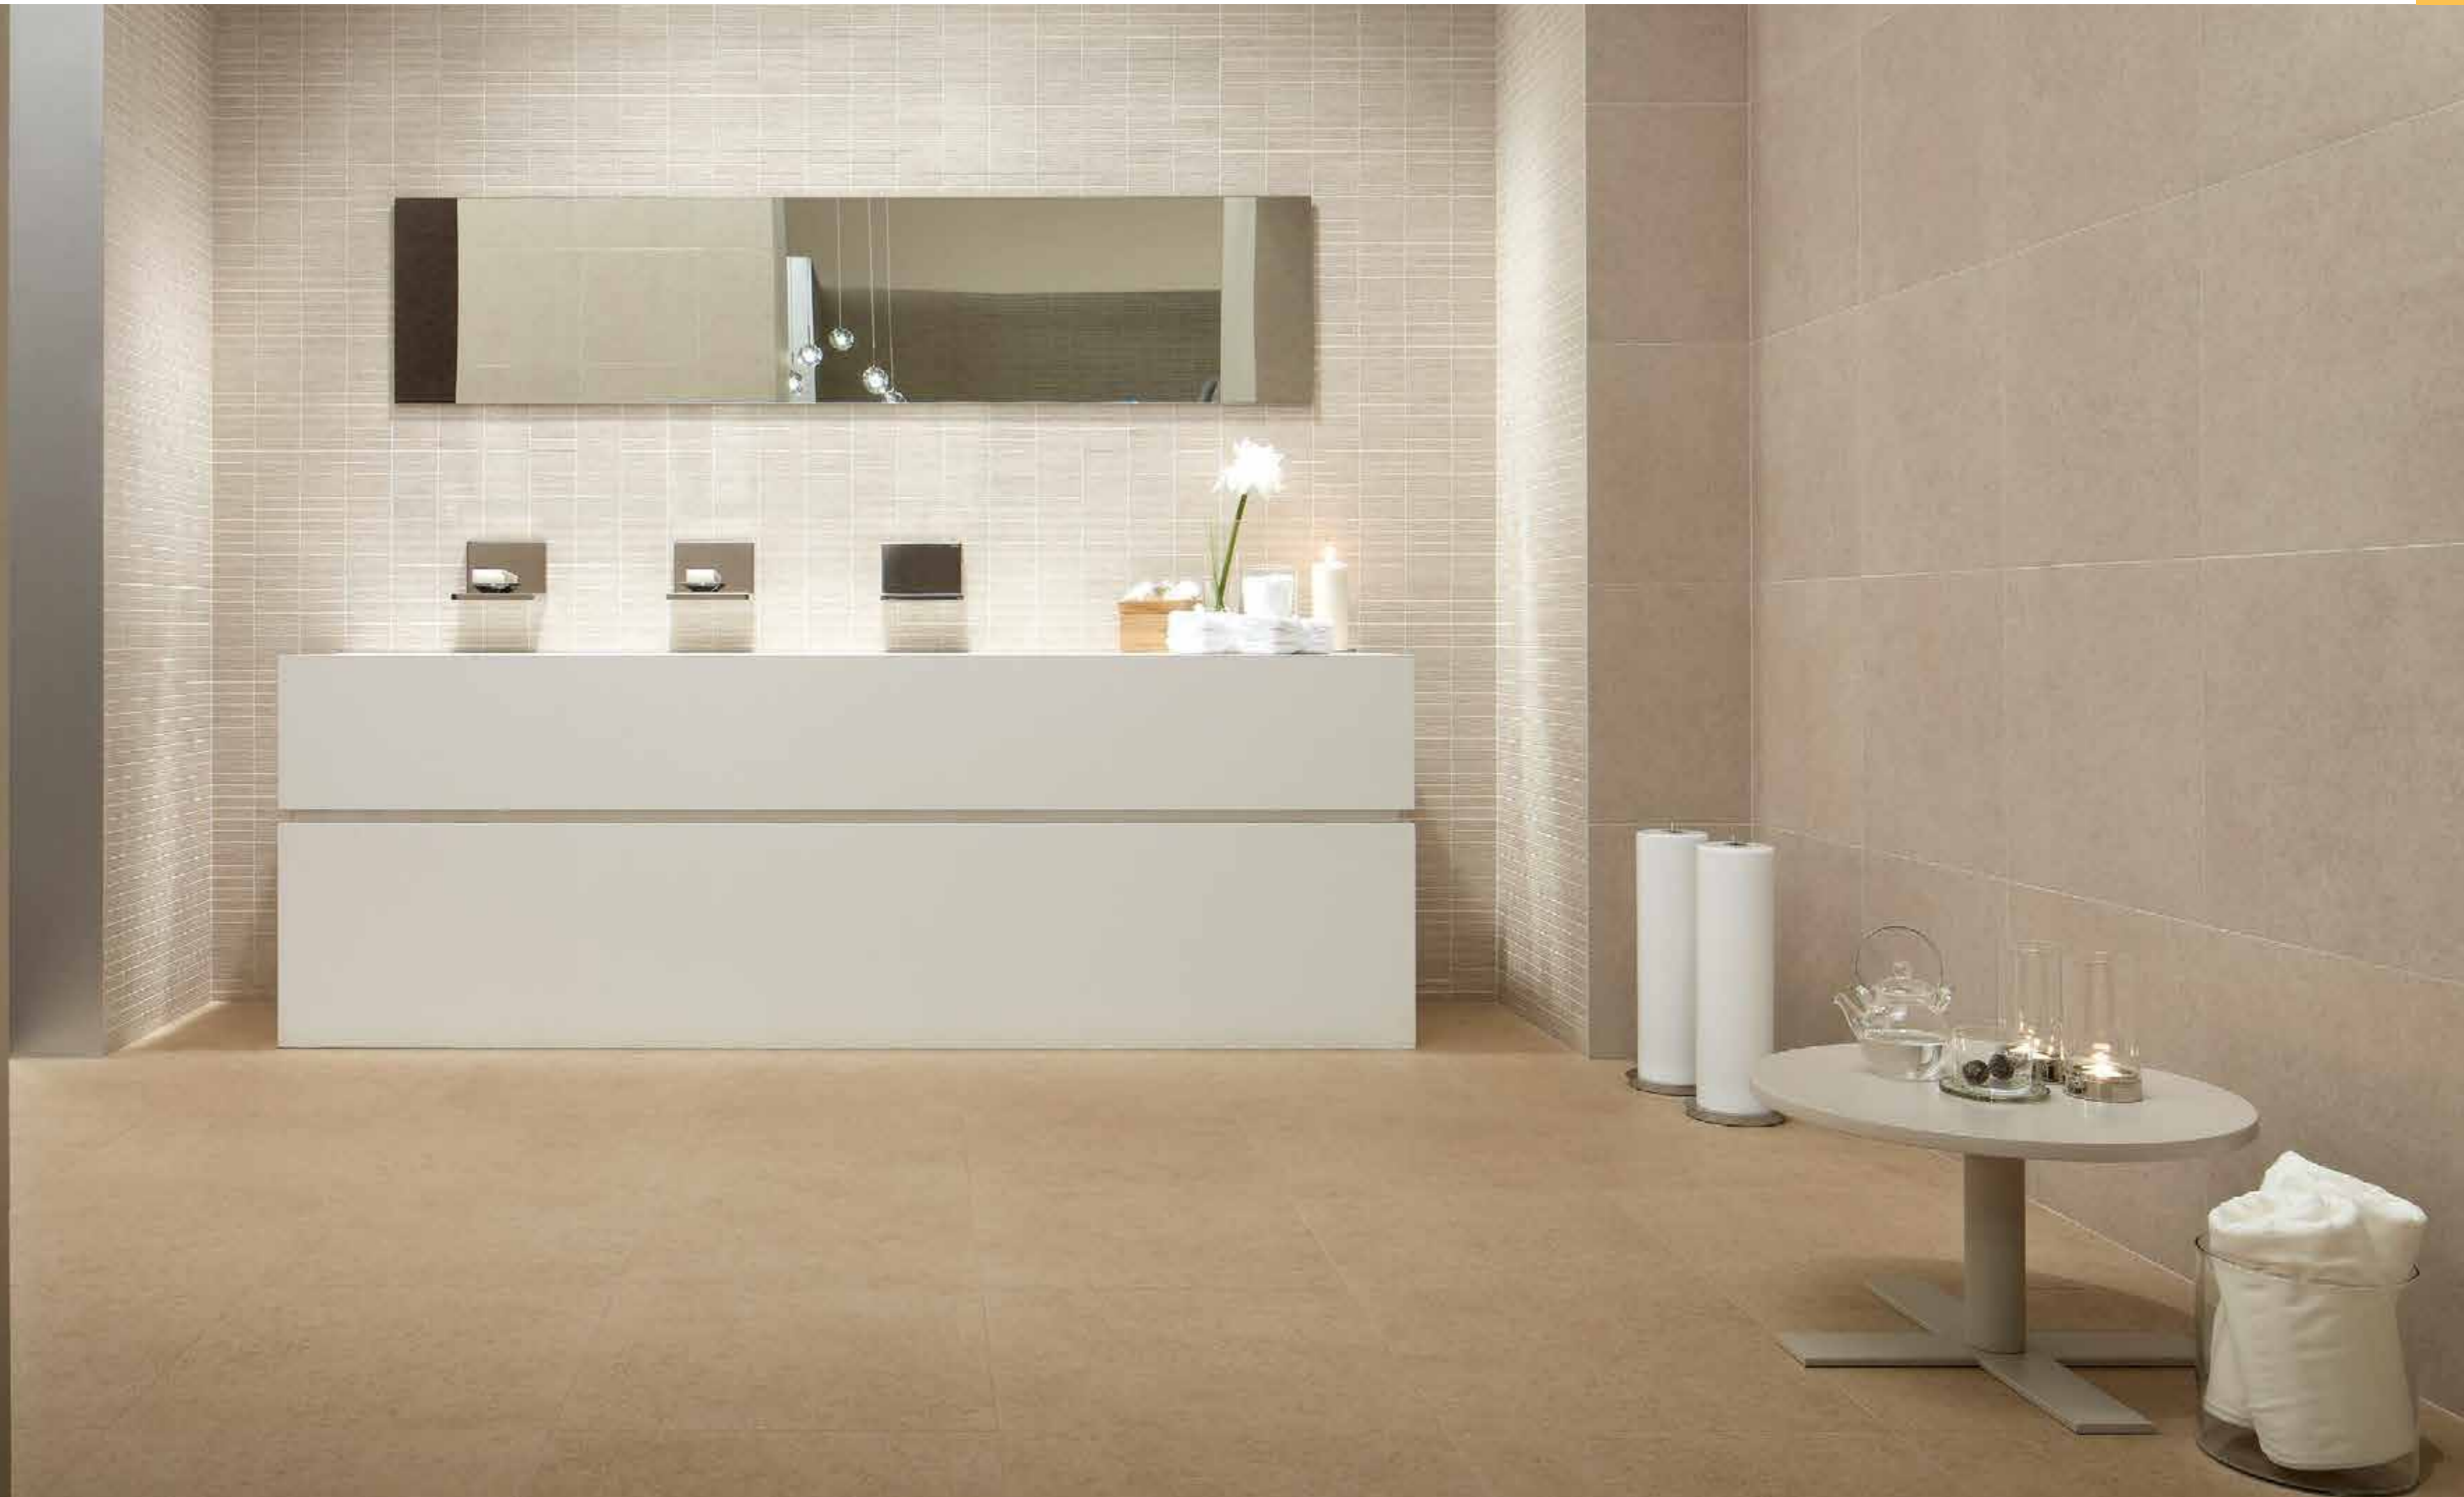

7

landscape

ОЧАРОВАНИЕ - ДАР ПРИРОДЫ
IL FASCINO È UNA DOTE NATURALE
CHARM COMES NATURALLY

45x45 см - 30x30 см

45x45 CM - 30x30 CM

Landscape White 30x30 / Landscape Grey 30x30 / Landscape White Grid A 30x30 / Landscape Grey Grid A 30x30
Лэндскейл Уайт 30x30 / Лэндскейл Грей 30x30 / Лэндскейл Уайт Грид А 30x30 / Лэндскейл Грей Грид А 30x30