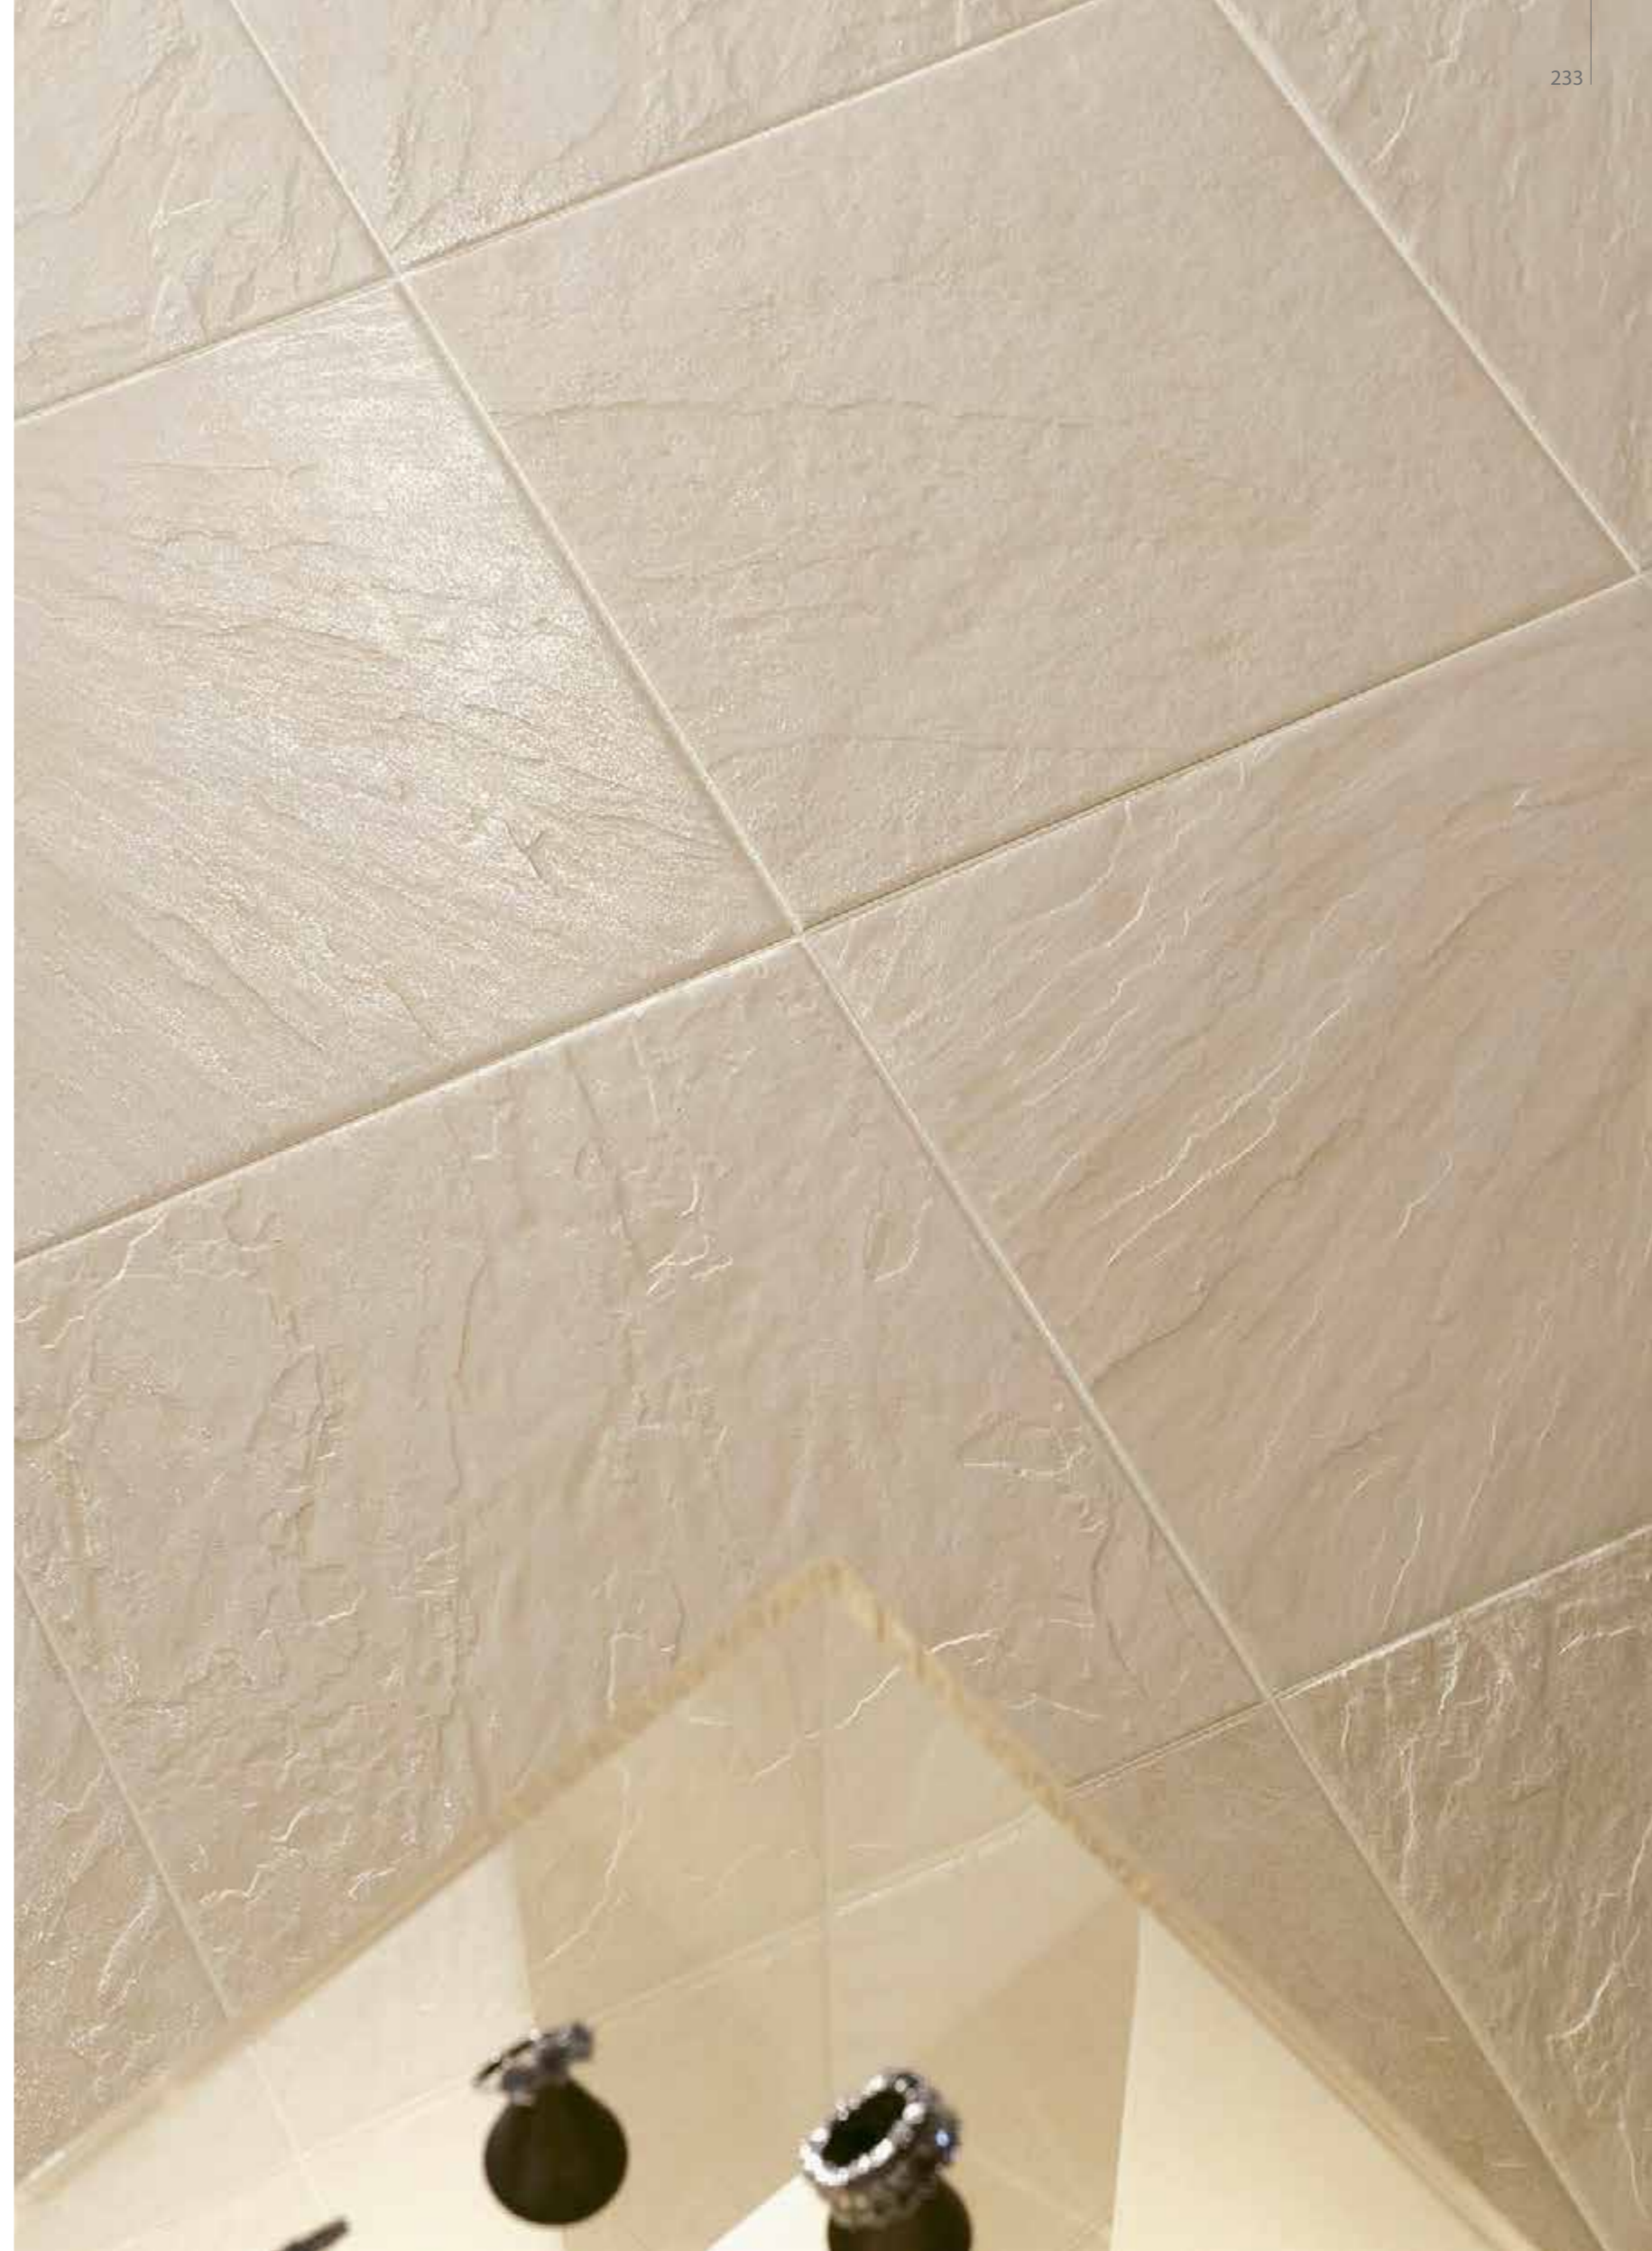

* Производится под заказ / Prodotto su richiesta / Made on request

GEOS

ITALON
CREATIVA

РАВНОВЕСИЕ СИЛЫ И ЭЛЕГАНТНОСТИ
EQUILIBRIO DI FORZA ED ELEGANZA
BALANCE BETWEEN STRENGTH AND ELEGANCE

45x45 см - 30x30 см