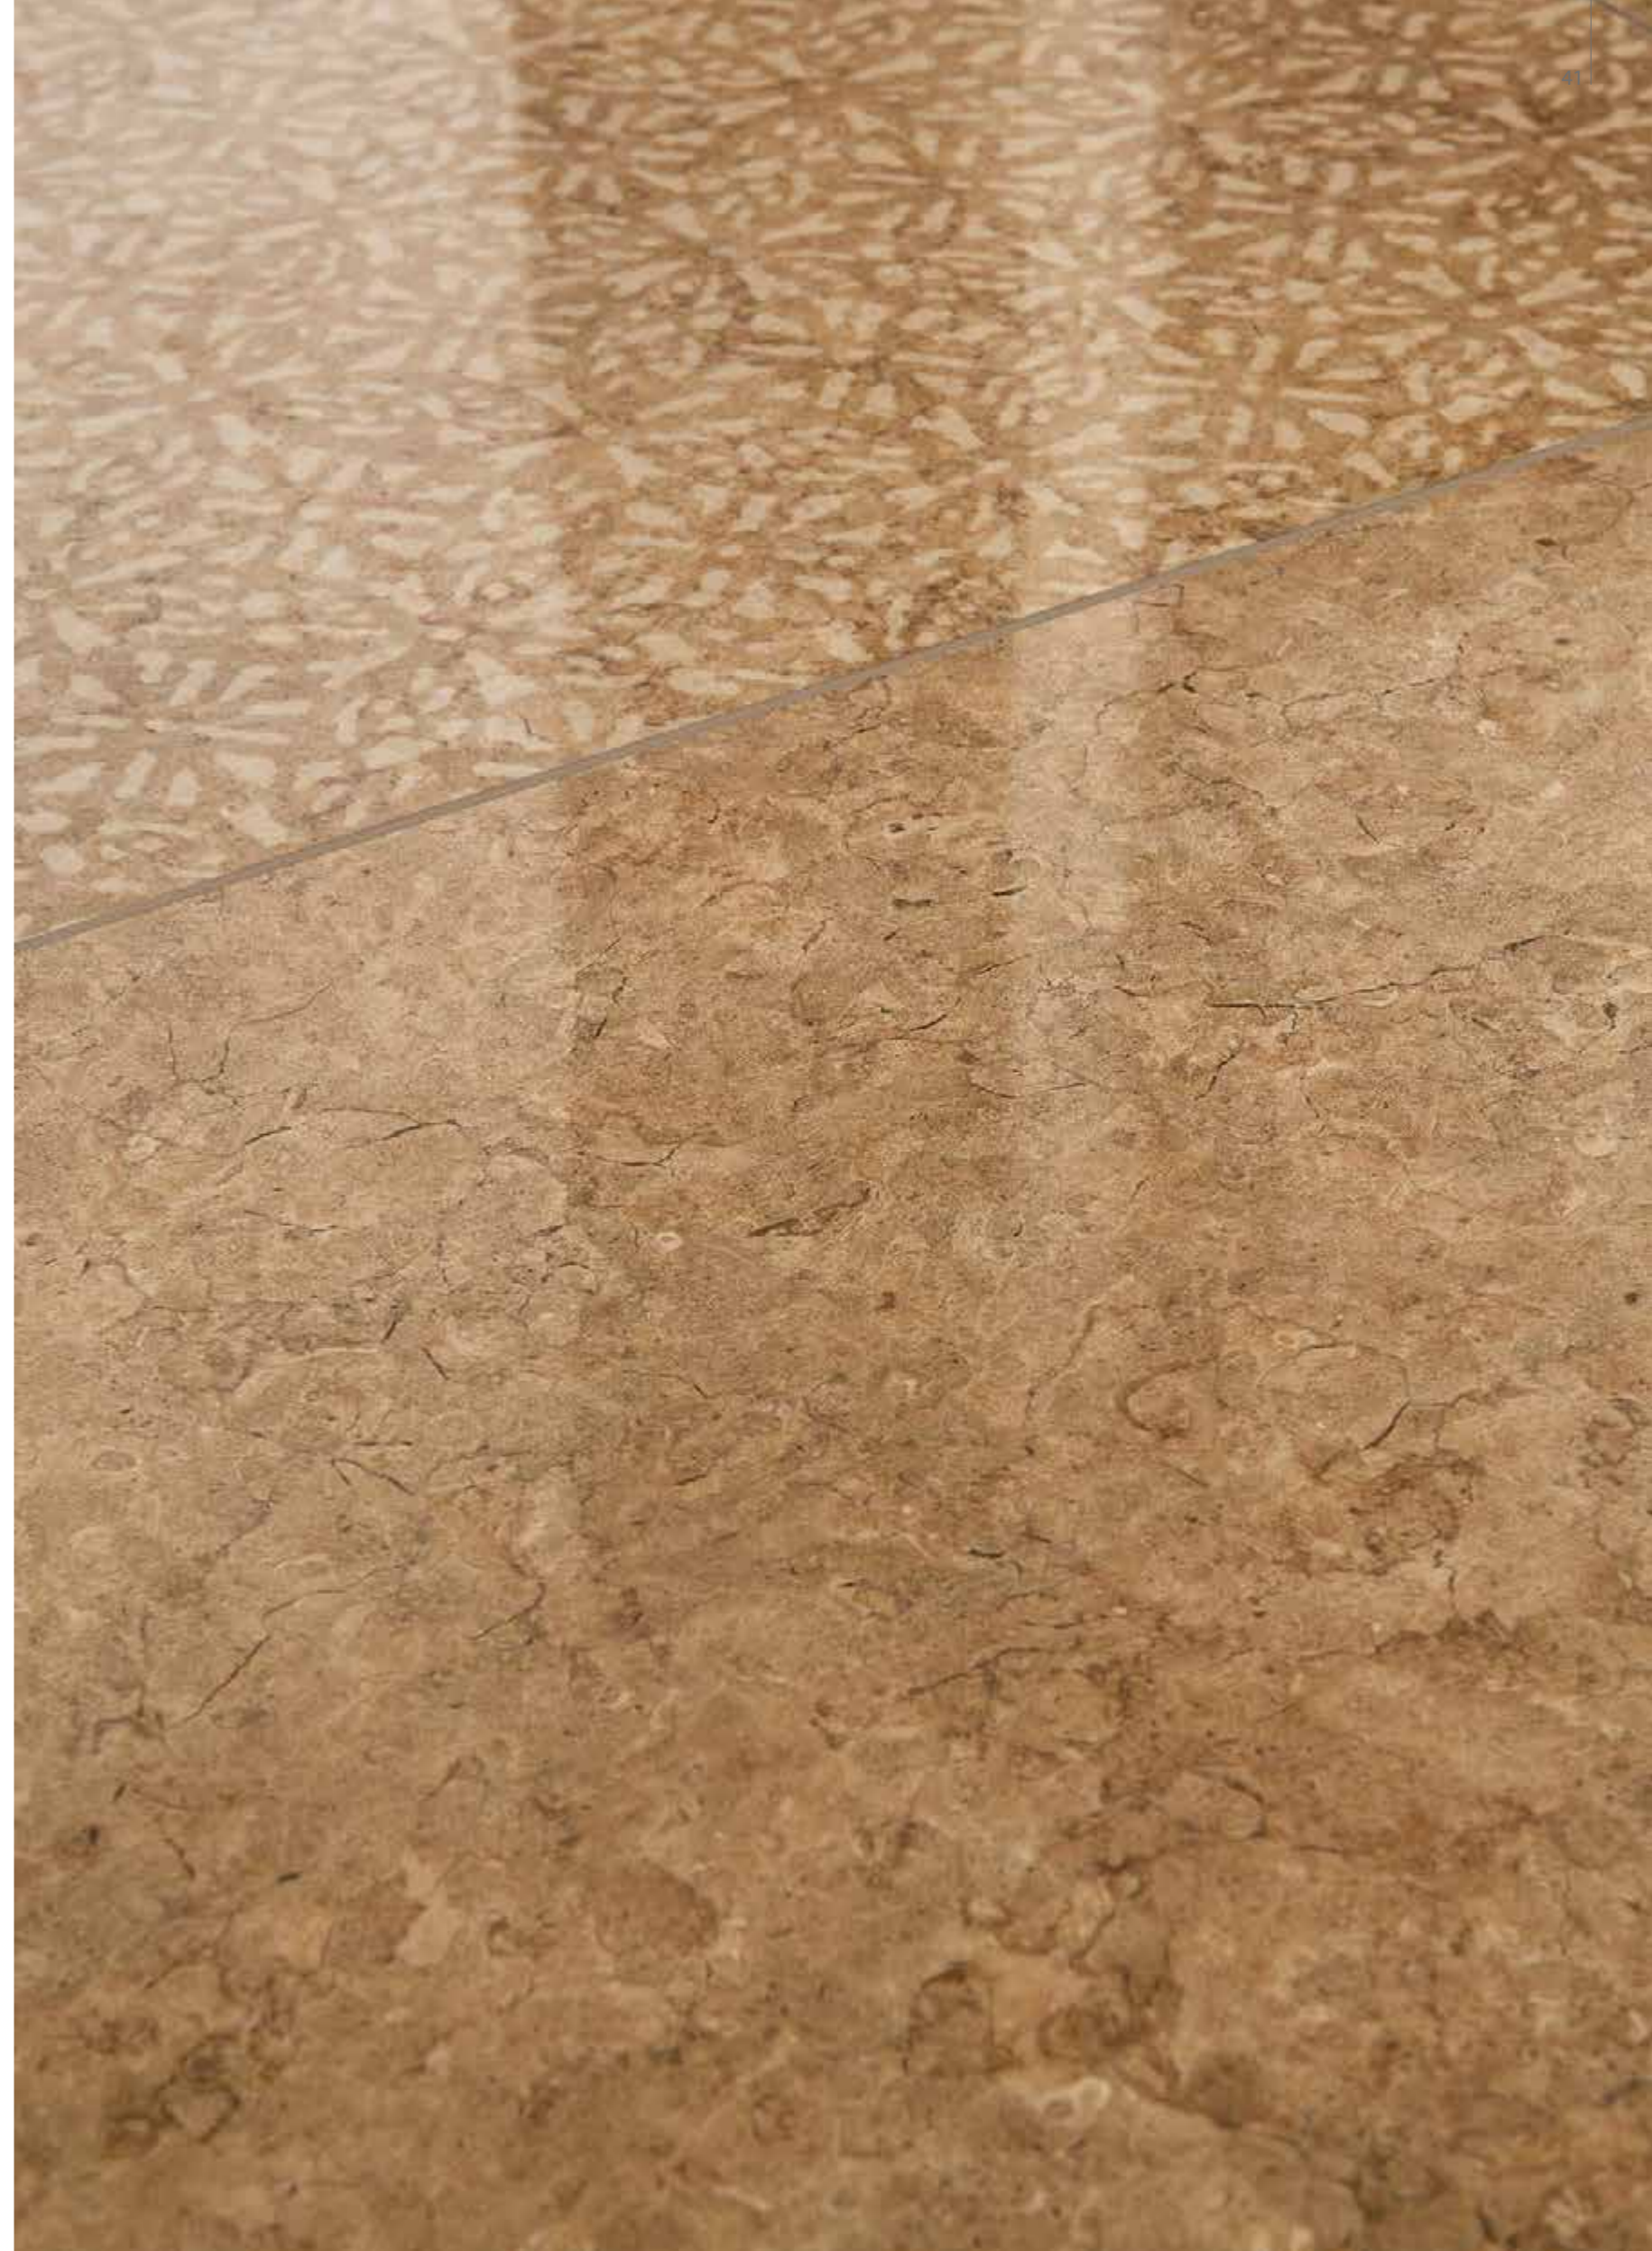

SHAPE

ITALON
CREATIVA

НАТУРАЛЬНАЯ СОВРЕМЕННОСТЬ
NATURALMENTE CONTEMPORANEO
NATURALLY CONTEMPORARY

60x60 см

60x60 CM

Shape Cork Lappato 60x60 / Shape Cork Inserto Texture Lappato 60x60
Шейп Корк Шлифованный 60x60 / Шейп Корк Вставка Текстур Шлифованный 60x60