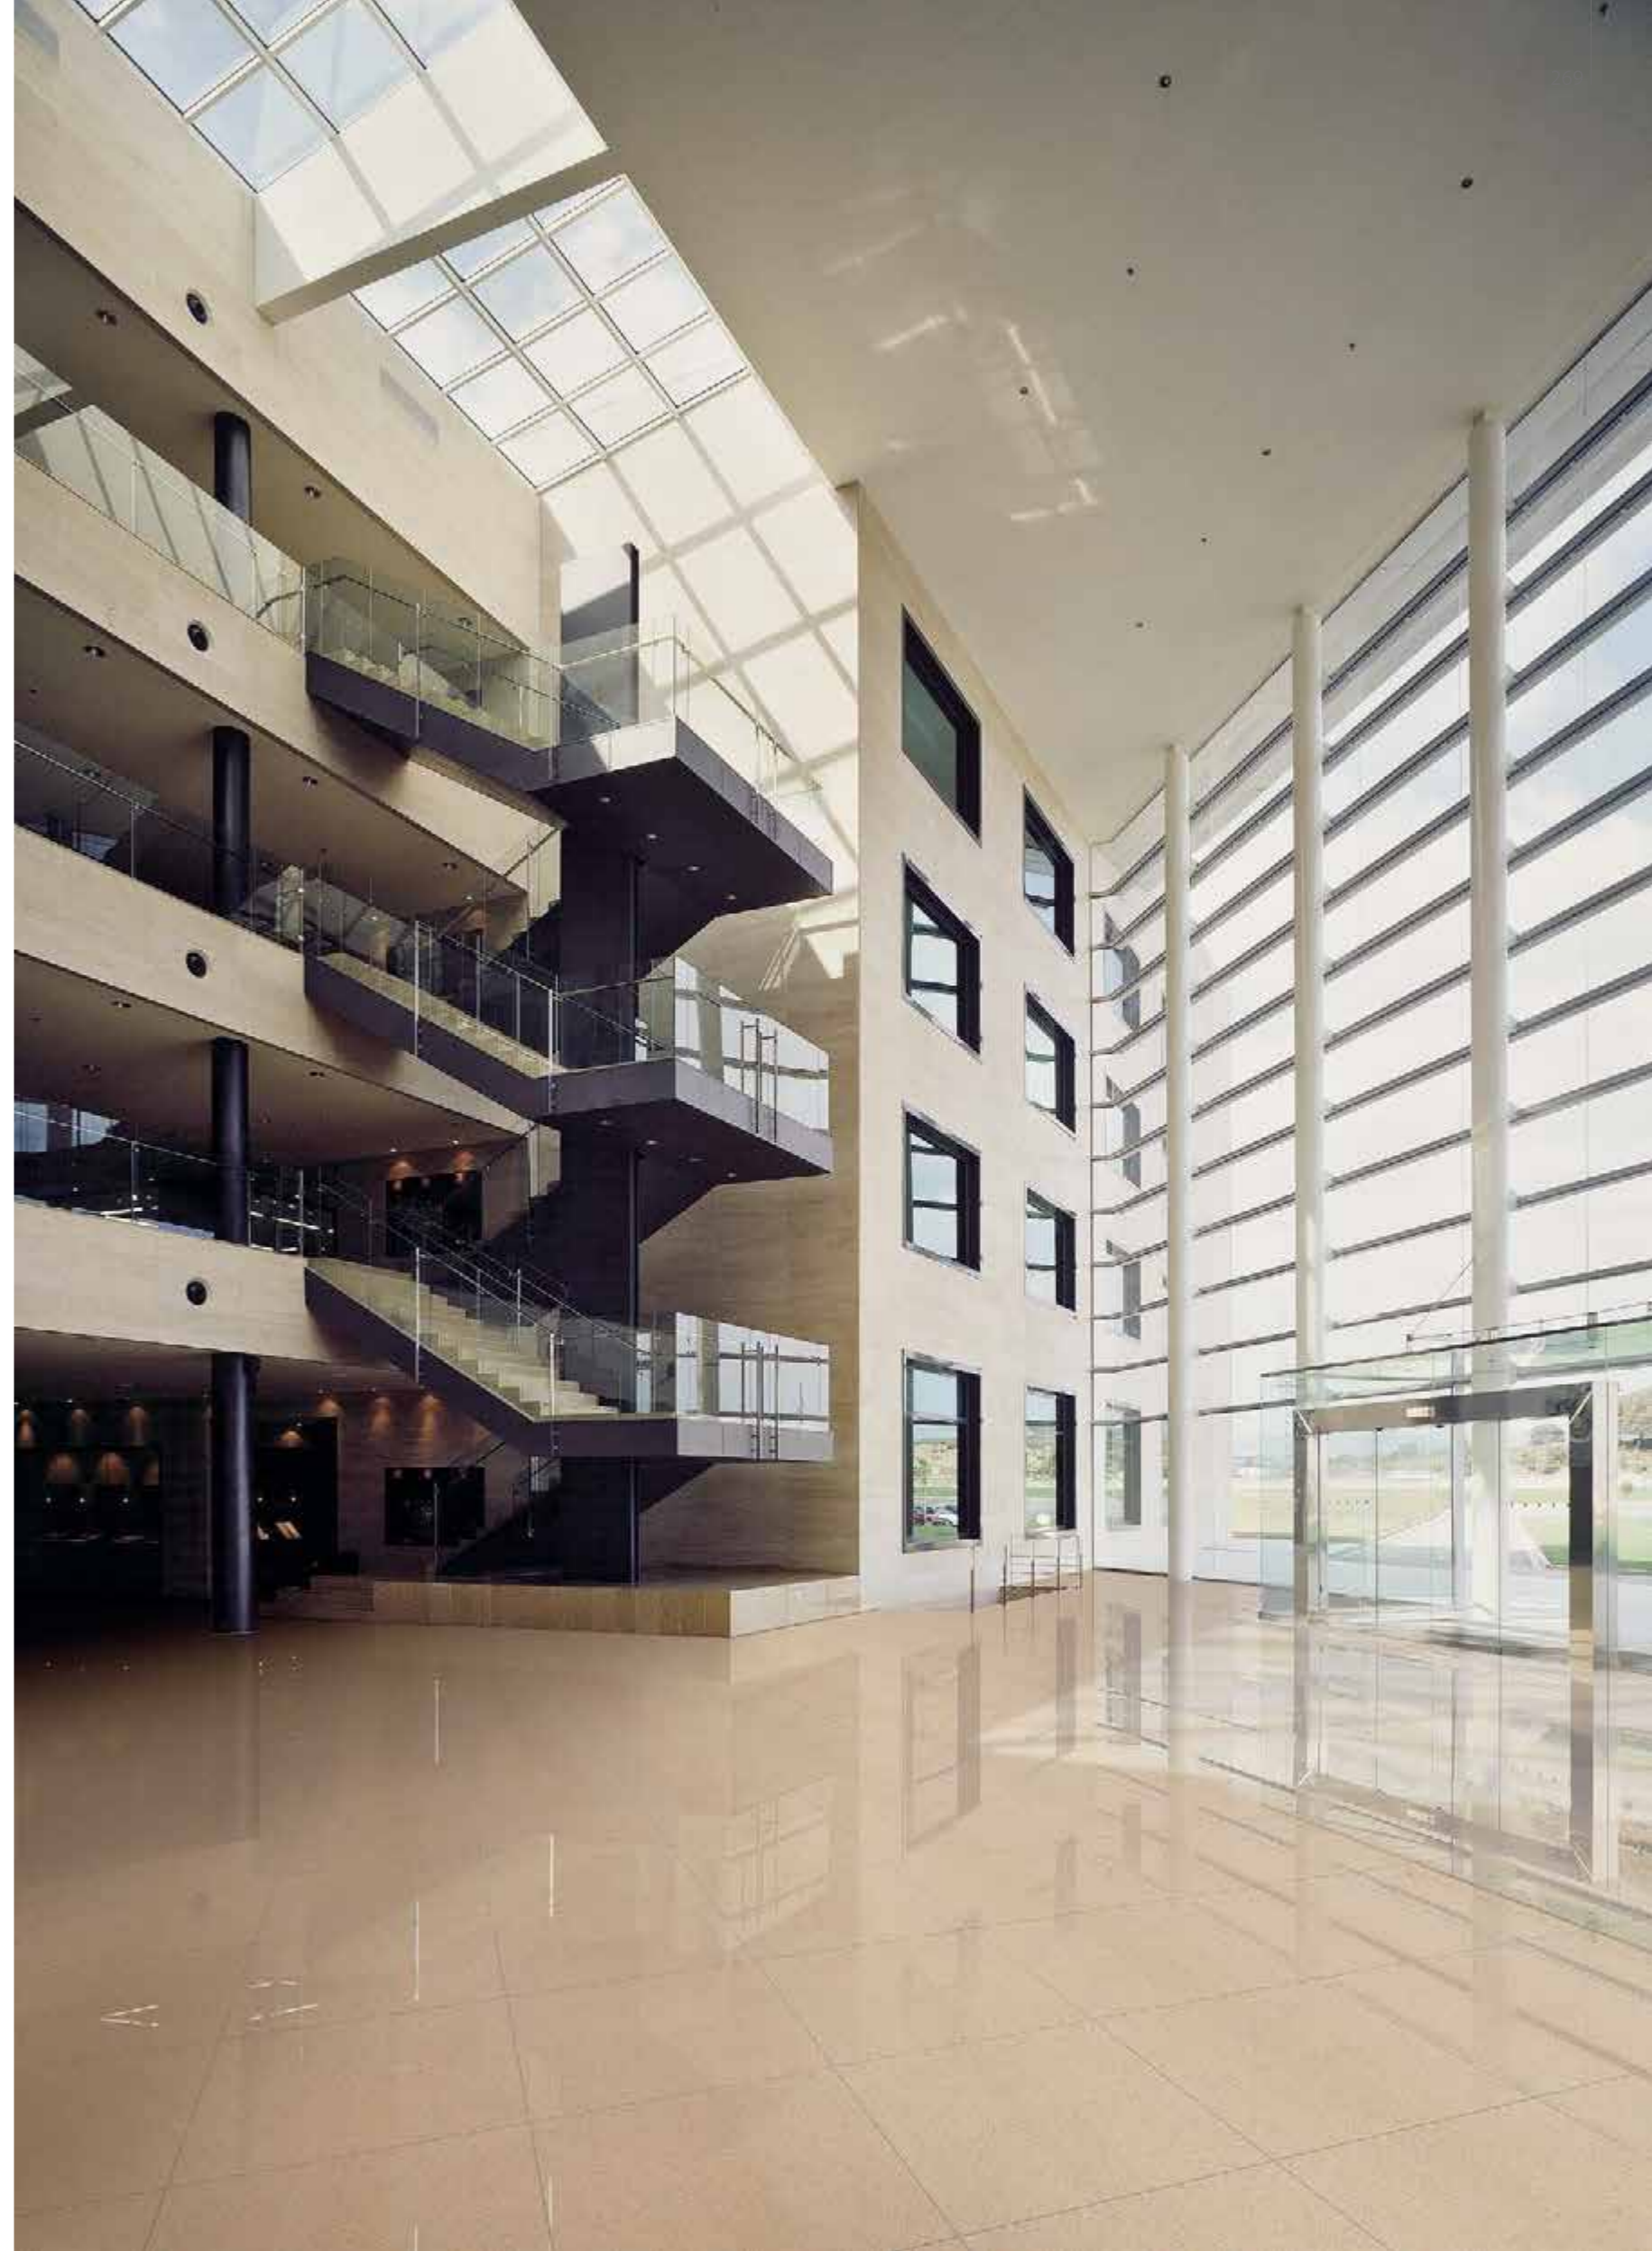

basic

30x30 см - 60x60 см