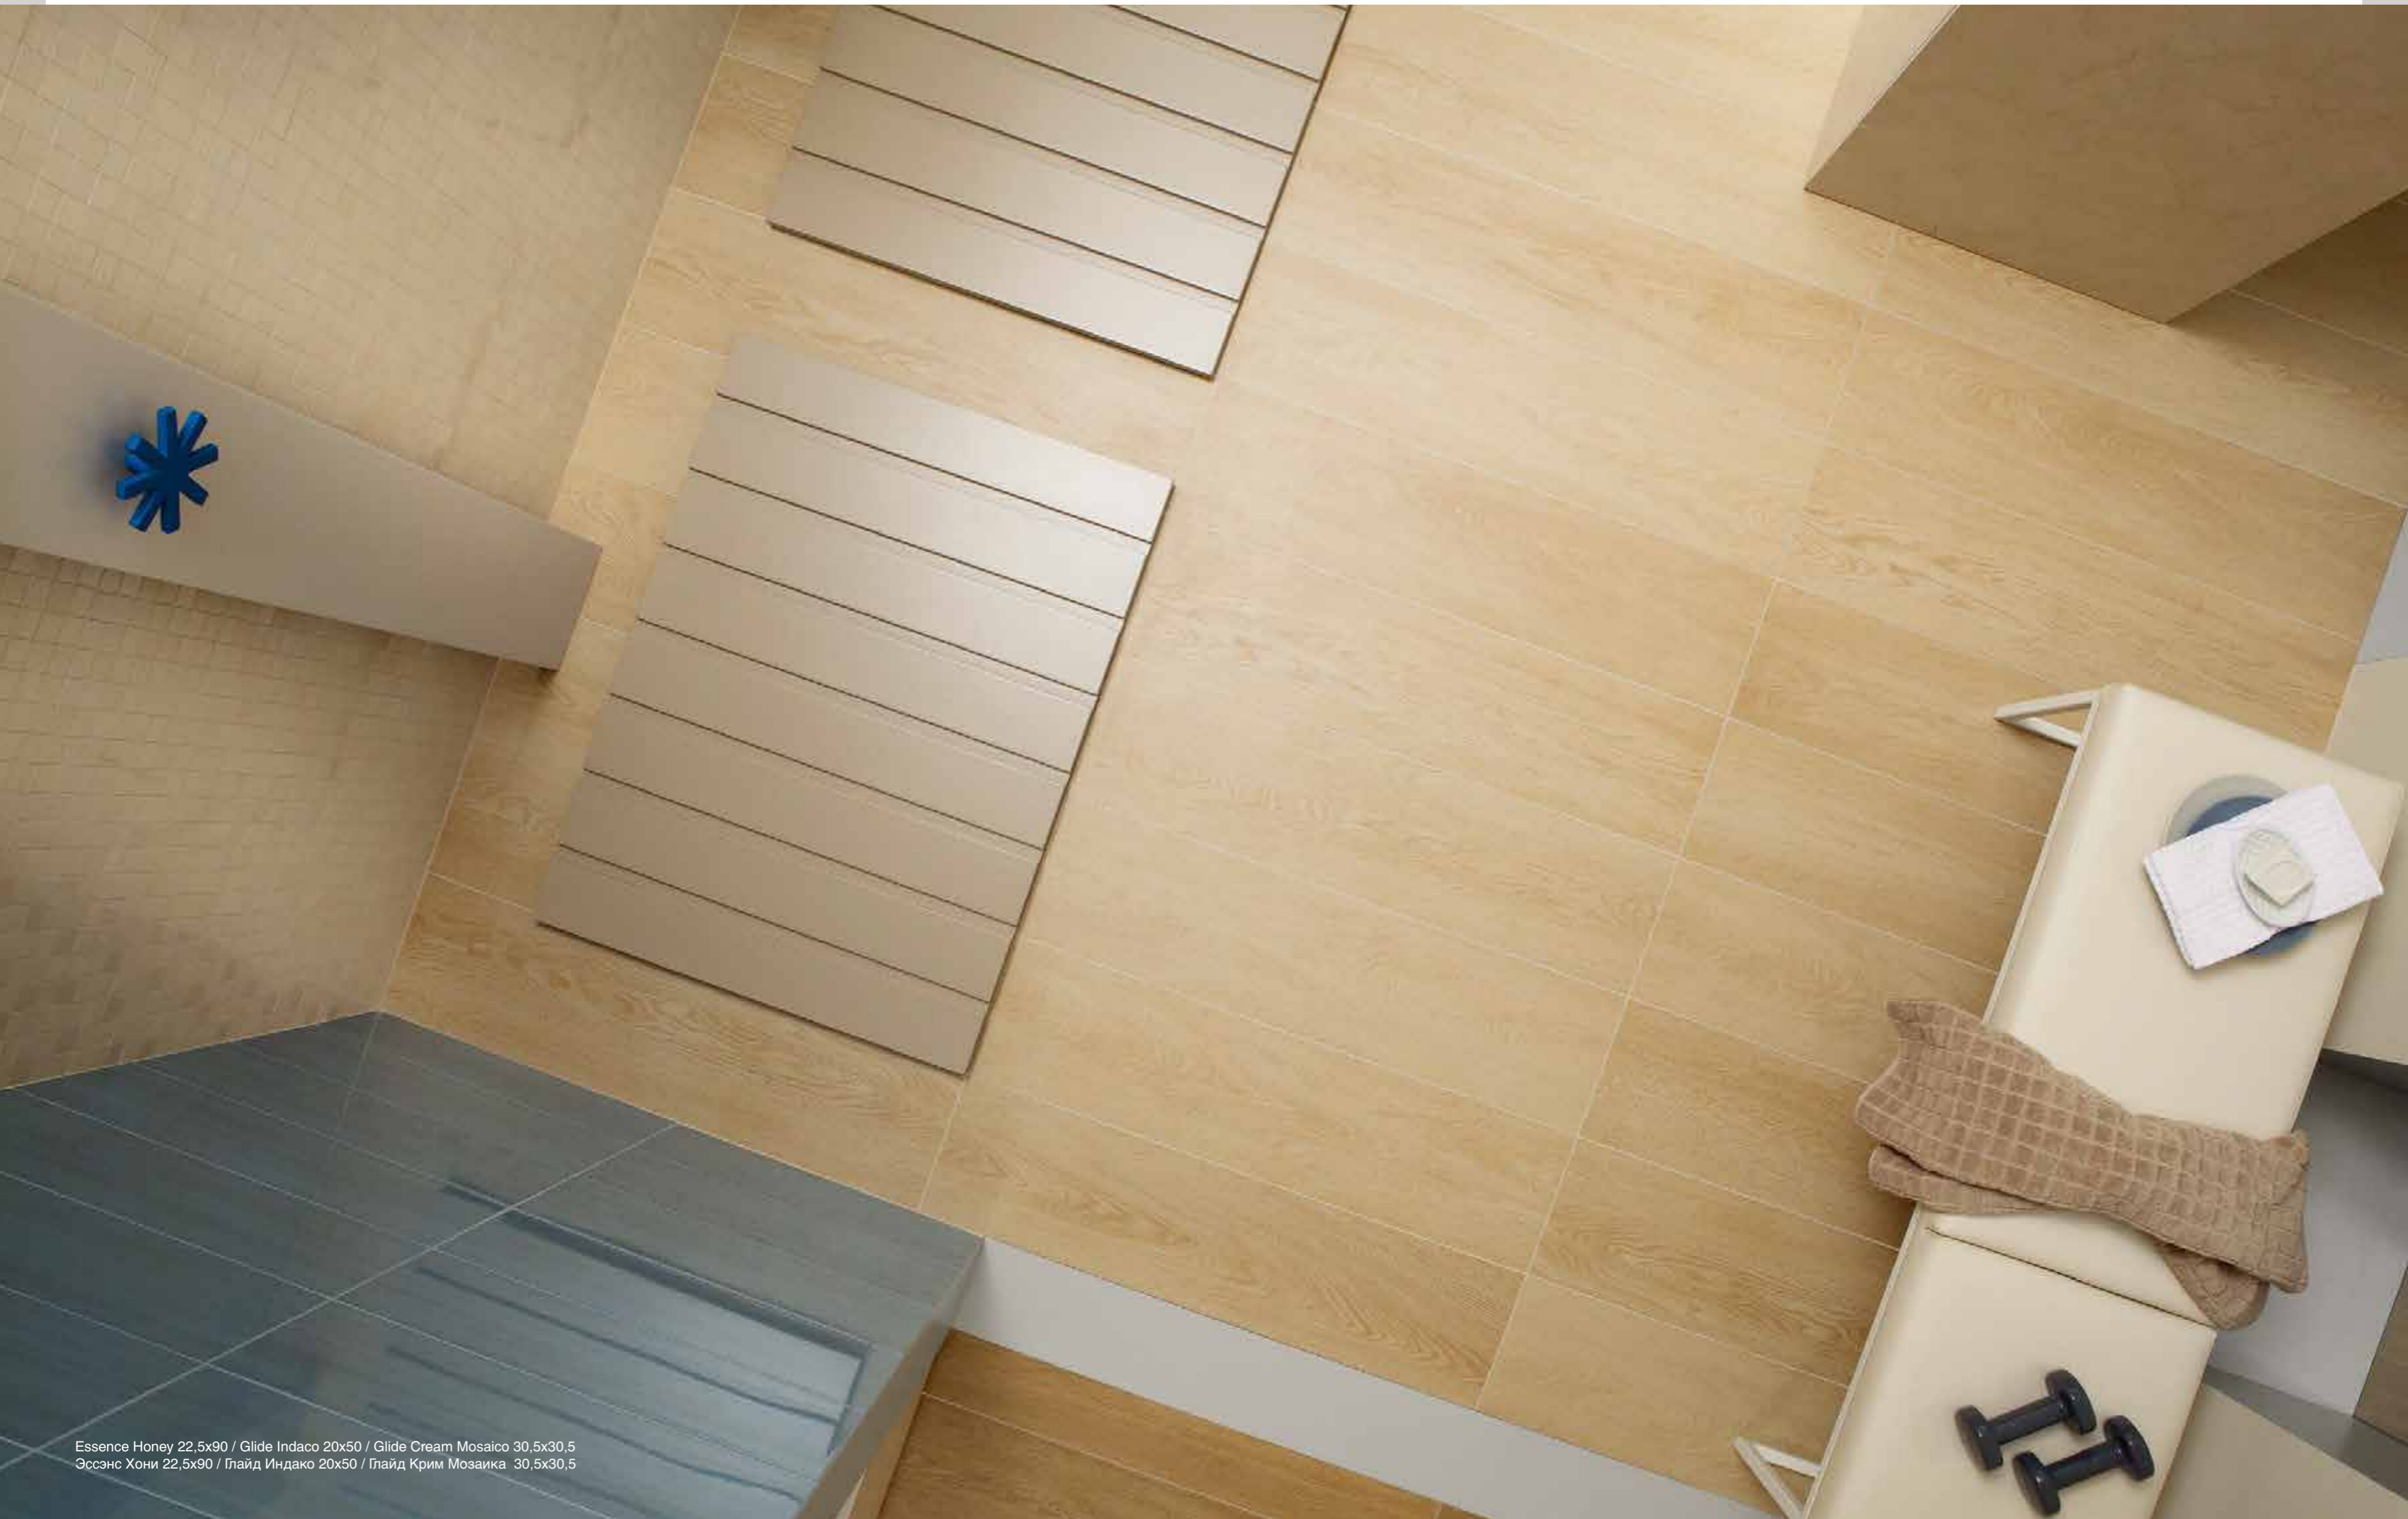

ESSENCE

ЕСТЕСТВЕННЫЙ ВЫБОР
SCELTA NATURALE
NATURAL CHOICE

22,5x90 см - 19,5x59 см

22,5x90 CM - 19,5x59 CM

22,5x90 CM - 19,5x59 CM

22,5x90 CM - 19,5x59 CM

Essence Nut 22,5x90
Эссэнс Нат 22,5x90

Essence Arctic 22,5x90
Эссэнс Арктик 22,5x90