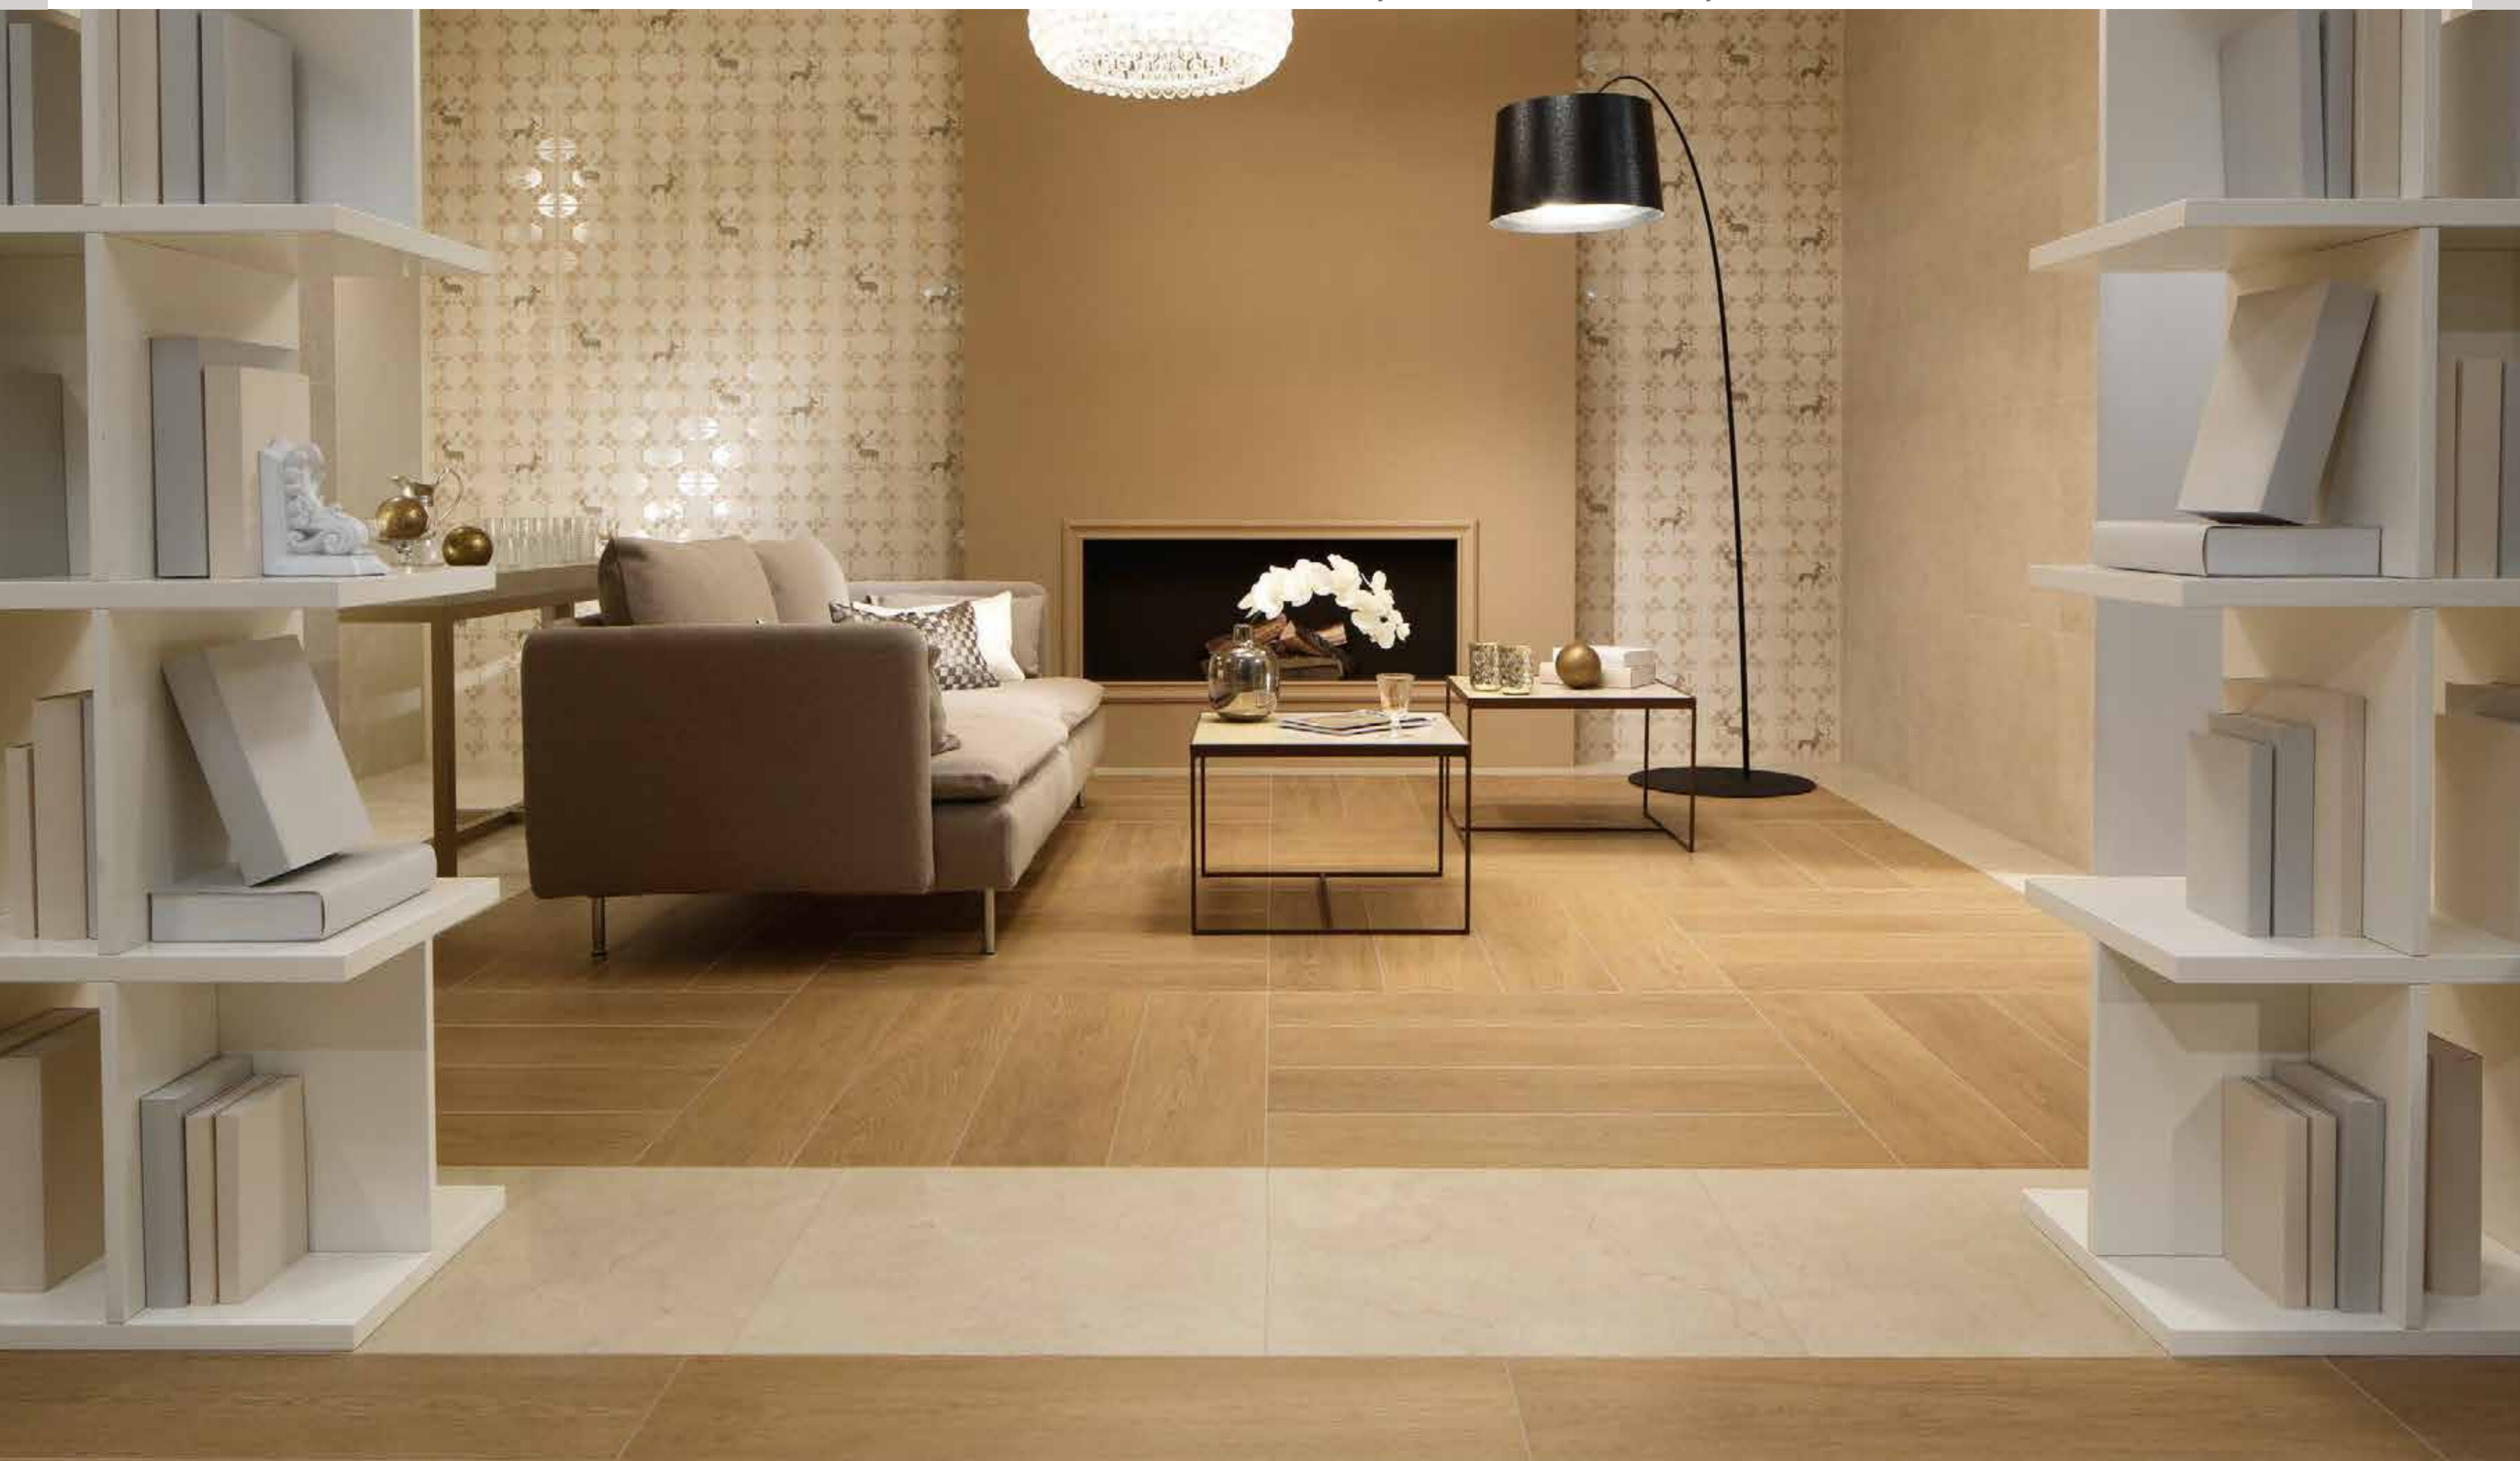

ESSENCE

ЕСТЕСТВЕННЫЙ ВЫБОР
SCELTA NATURALE
NATURAL CHOICE

22,5x90 см - 19,5x59 см

22,5x90 CM - 19,5x59 CM

22,5x90 CM - 19,5x59 CM

22,5x90 CM - 19,5x59 CM

Essence Nut 22,5x90
Эссэнс Нат 22,5x90

Essence Arctic 22,5x90
Эссэнс Арктик 22,5x90