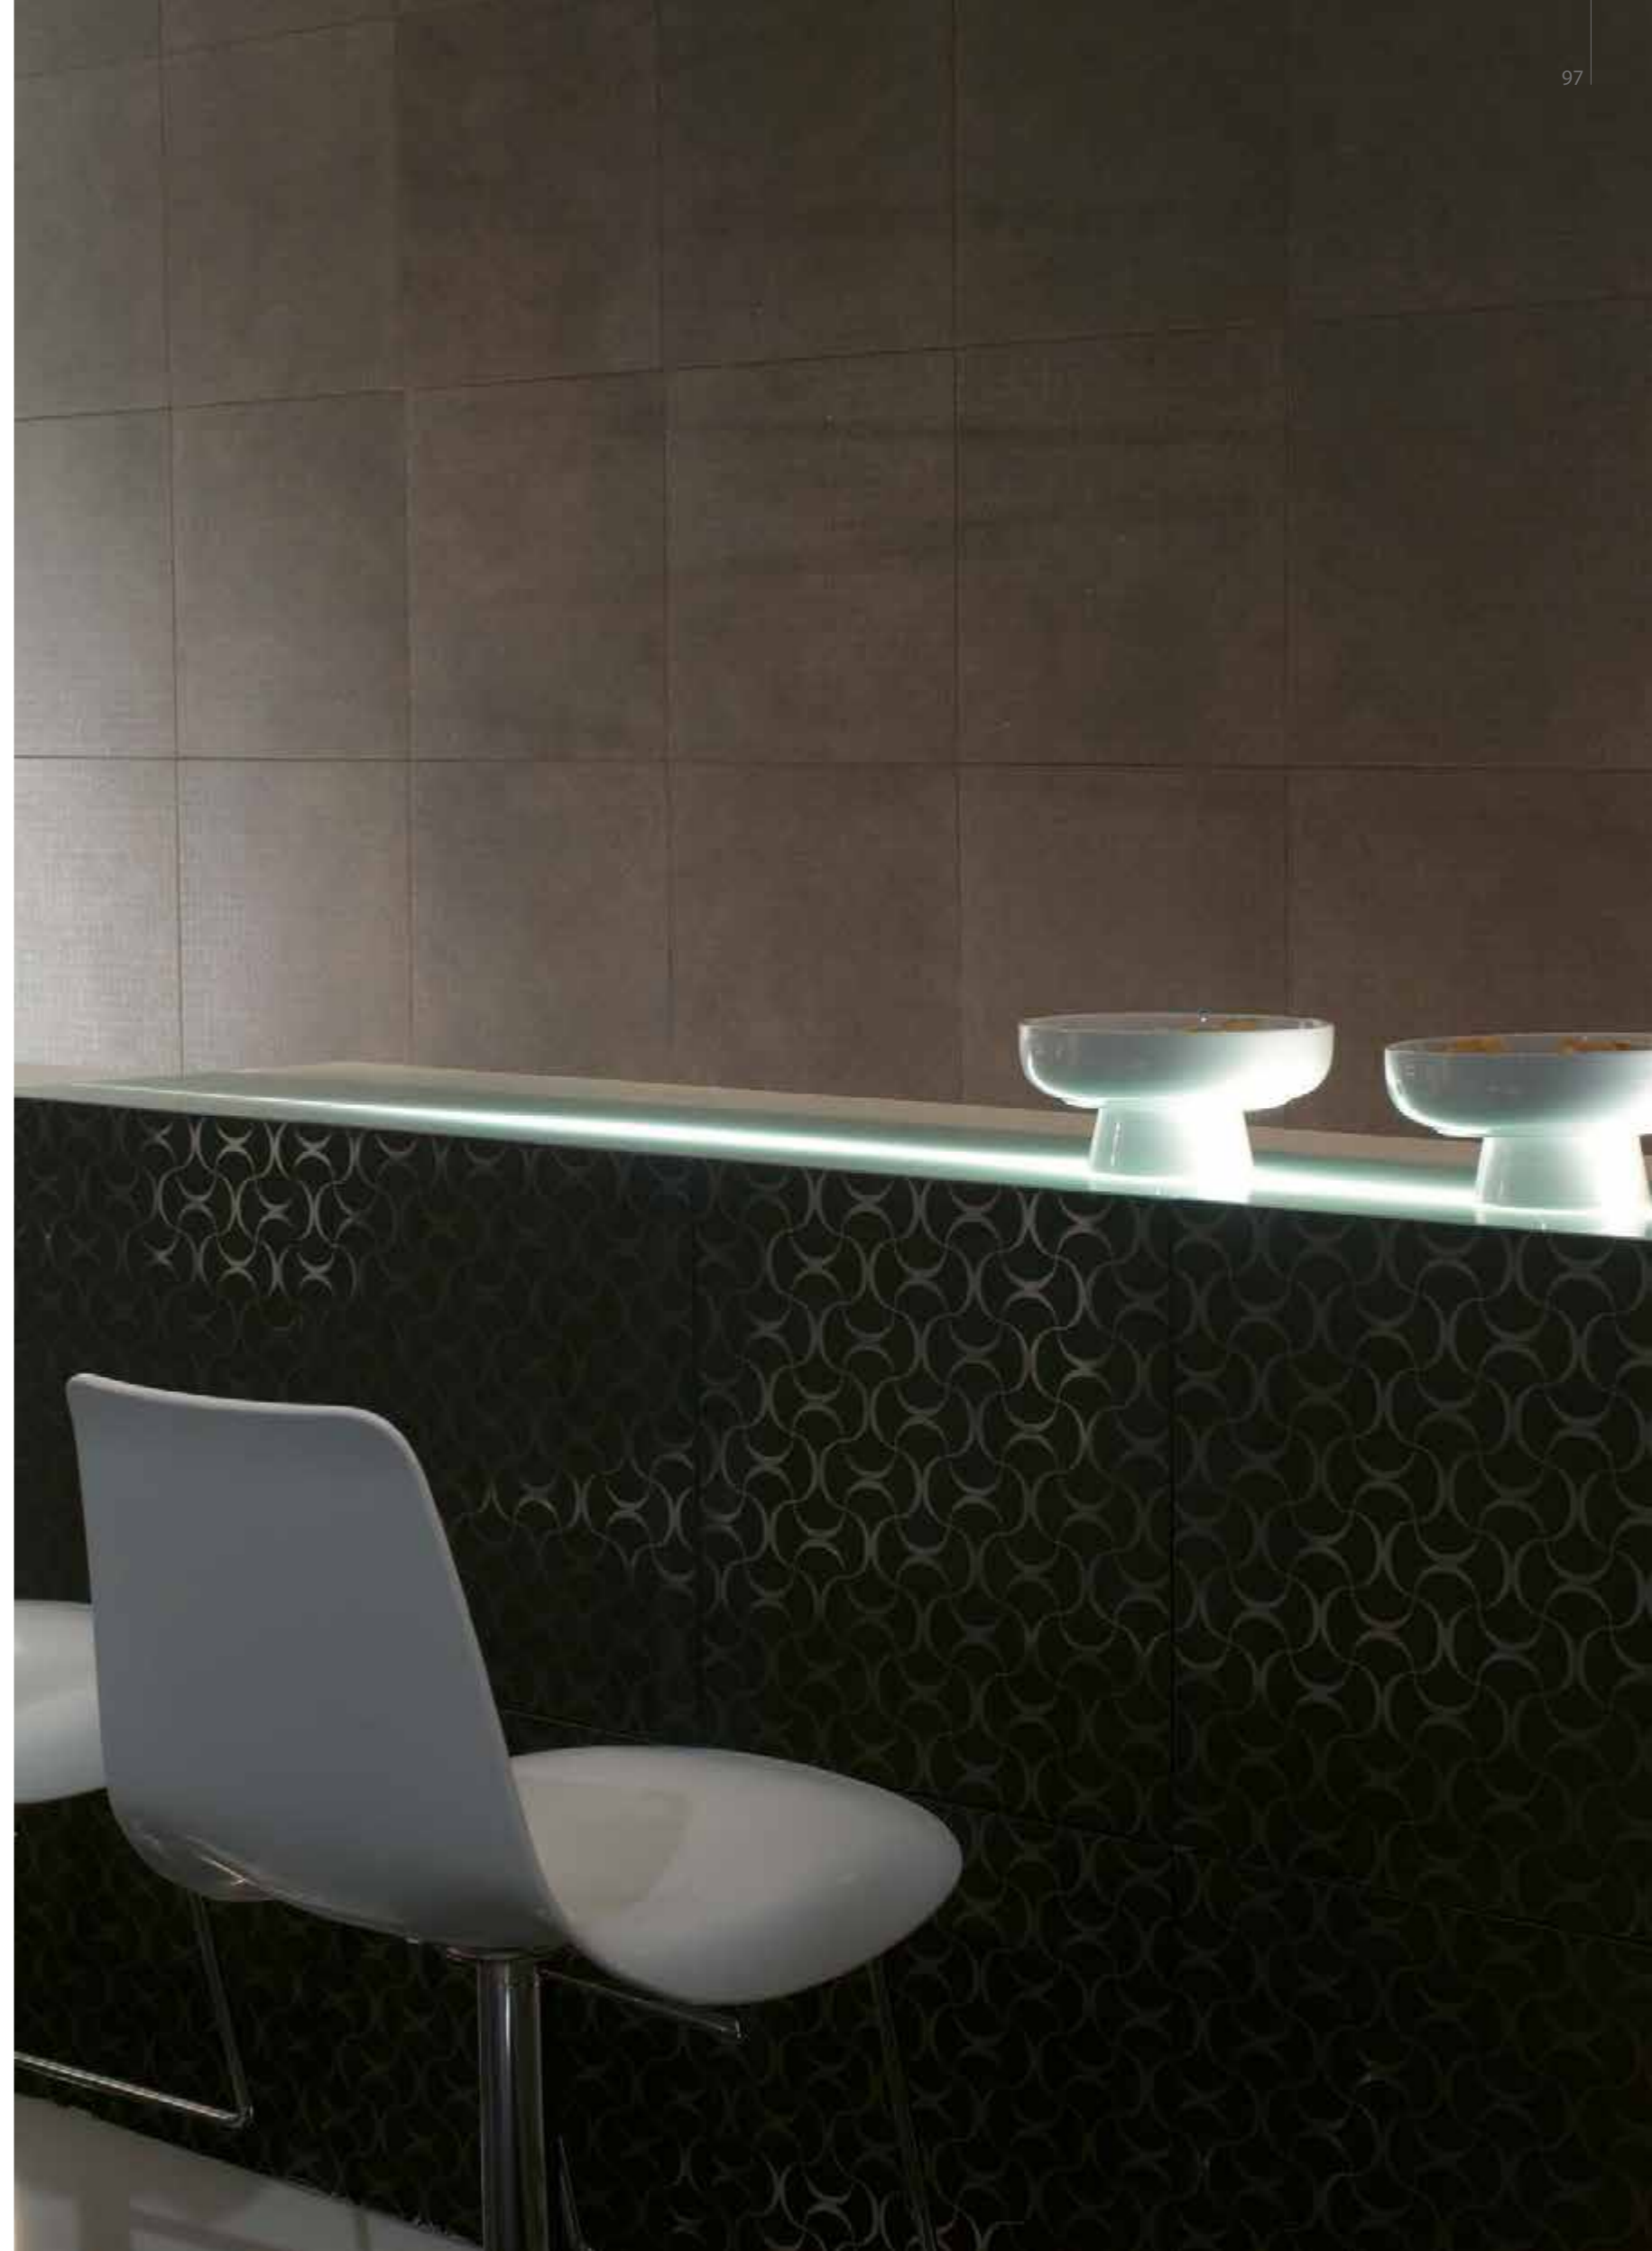

ЭВОЛЮЦИЯ ДИЗАЙНА
IL CODICE DEL DESIGN
CODE OF DESIGN EVOLUTION

60x60 см - 45x45 см - 5x45 см

>>
Code Plain Moka 45x45 | Коуд Плэйн Мока 45x45
Dark Infinity Inserto 45x45 | Дарк Инфинити Вставка 45x45

Code Texture Cacao 45x45 Strutturato
Коуд Текстур Какао 45x45 Структурированный