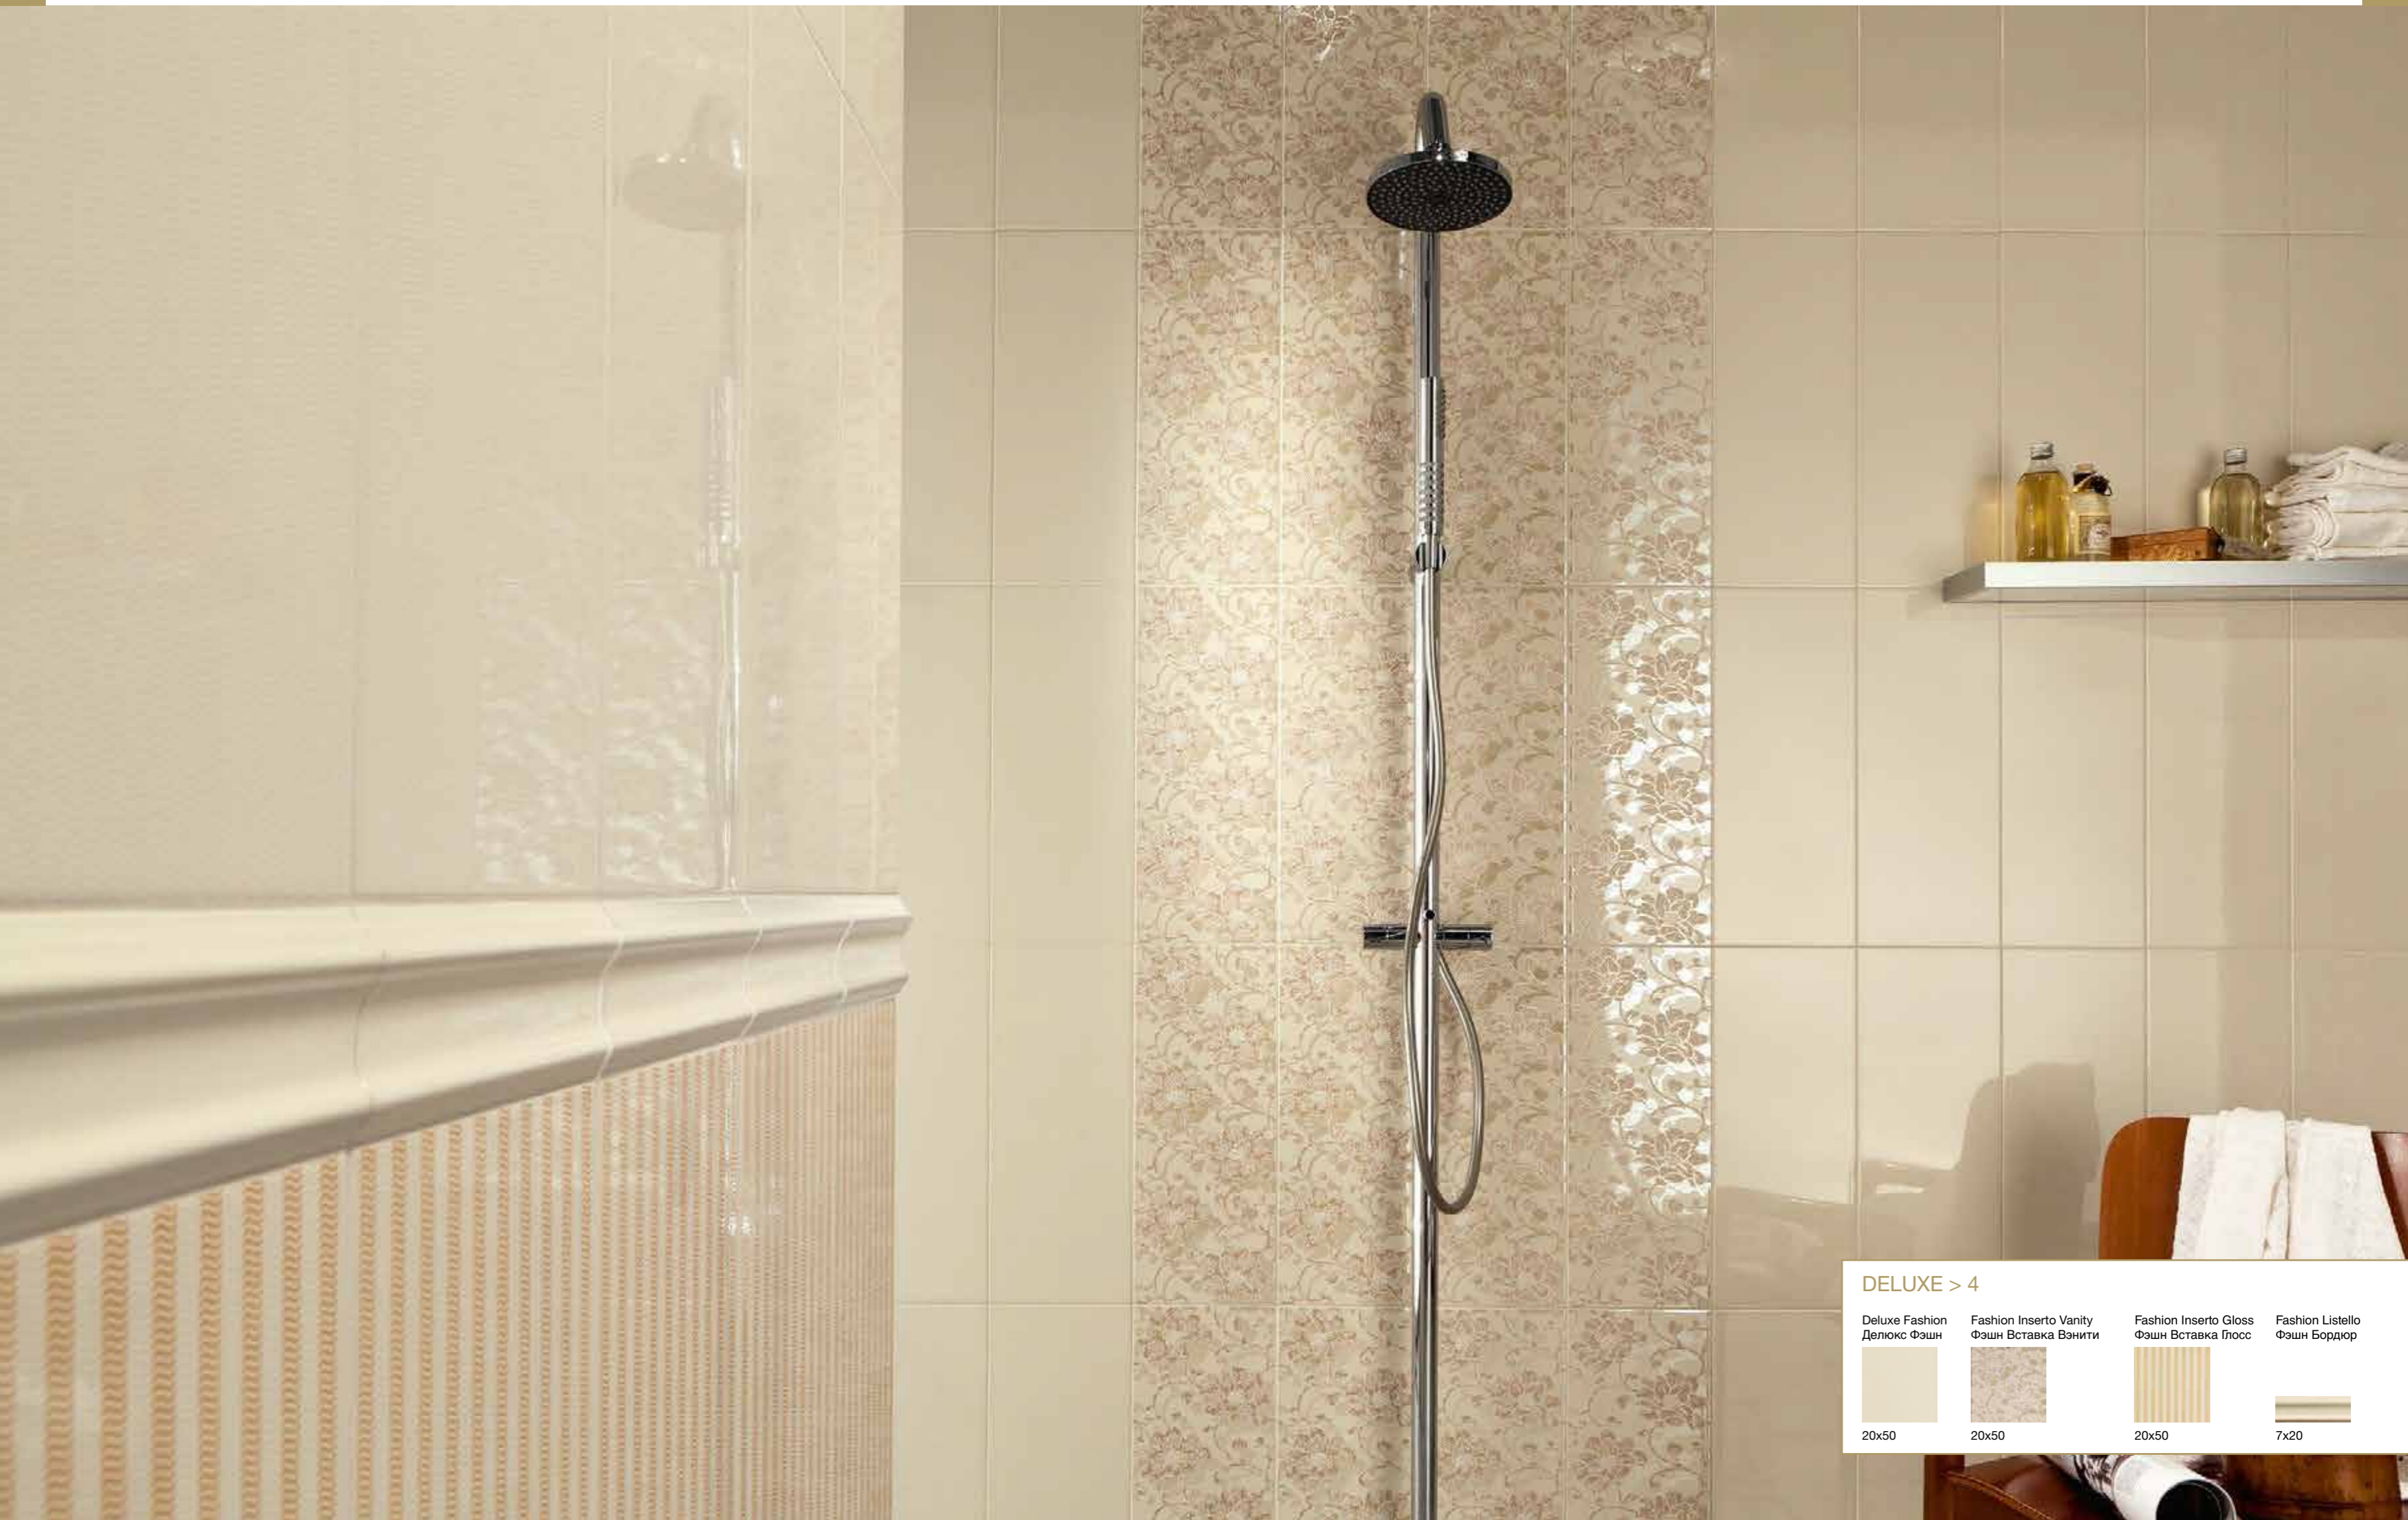

DELUXE > 4

Deluxe Fashion Делюкс Фэшн	Fashion Inserto Vanity Фэшн Вставка Ванити	Fashion Inserto Gloss Фэшн Вставка Глосс	Fashion Listello Фэшн Бордюр
20x50	20x50	20x50	7x20