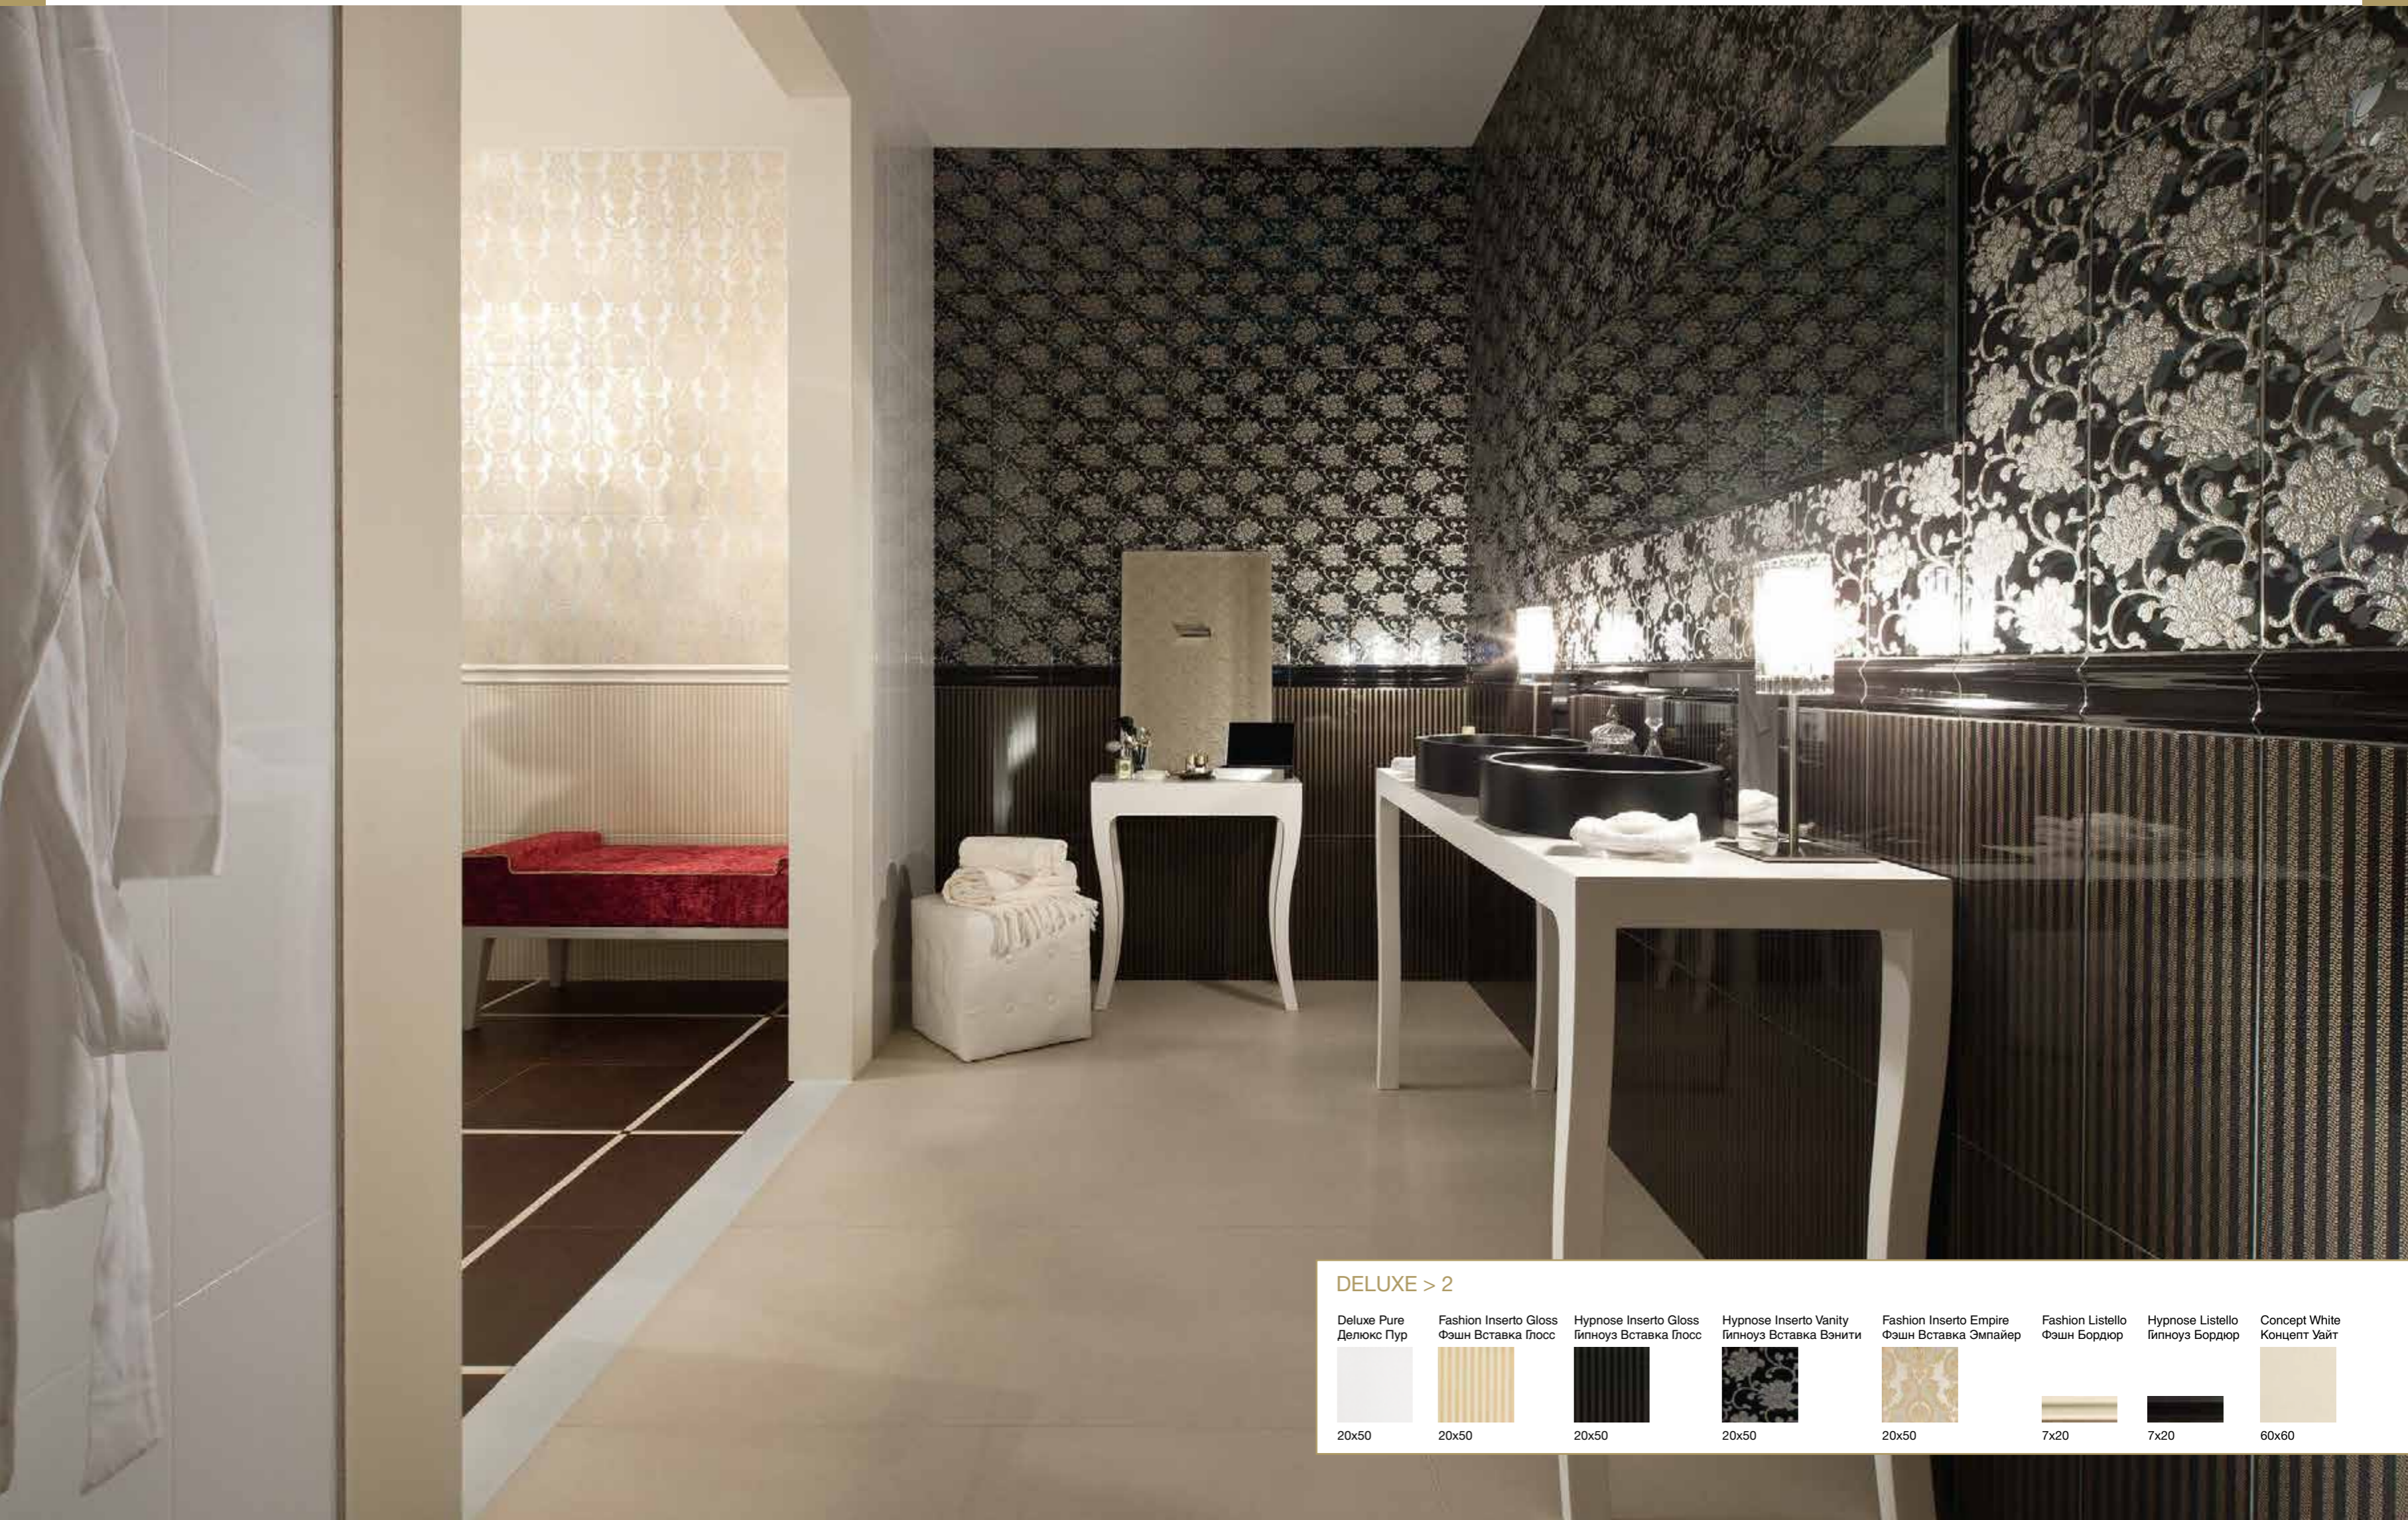

DELUXE > 2

- **Deluxe Pure**
  Делюкс Пур

  20x50
- **Fashion Inserto Gloss**
  Фэшн Вставка Глосс

  20x50
- **Hypnose Inserto Gloss**
  Гипноуз Вставка Глосс

  20x50
- **Hypnose Inserto Vanity**
  Гипноуз Вставка Вэнити

  20x50
- **Fashion Inserto Empire**
  Фэшн Вставка Эмпайер

  20x50
- **Fashion Listello**
  Фэшн Бордюр

  7x20
- **Hypnose Listello**
  Гипноуз Бордюр

  7x20
- **Concept White**
  Концепт Уайт

  60x60