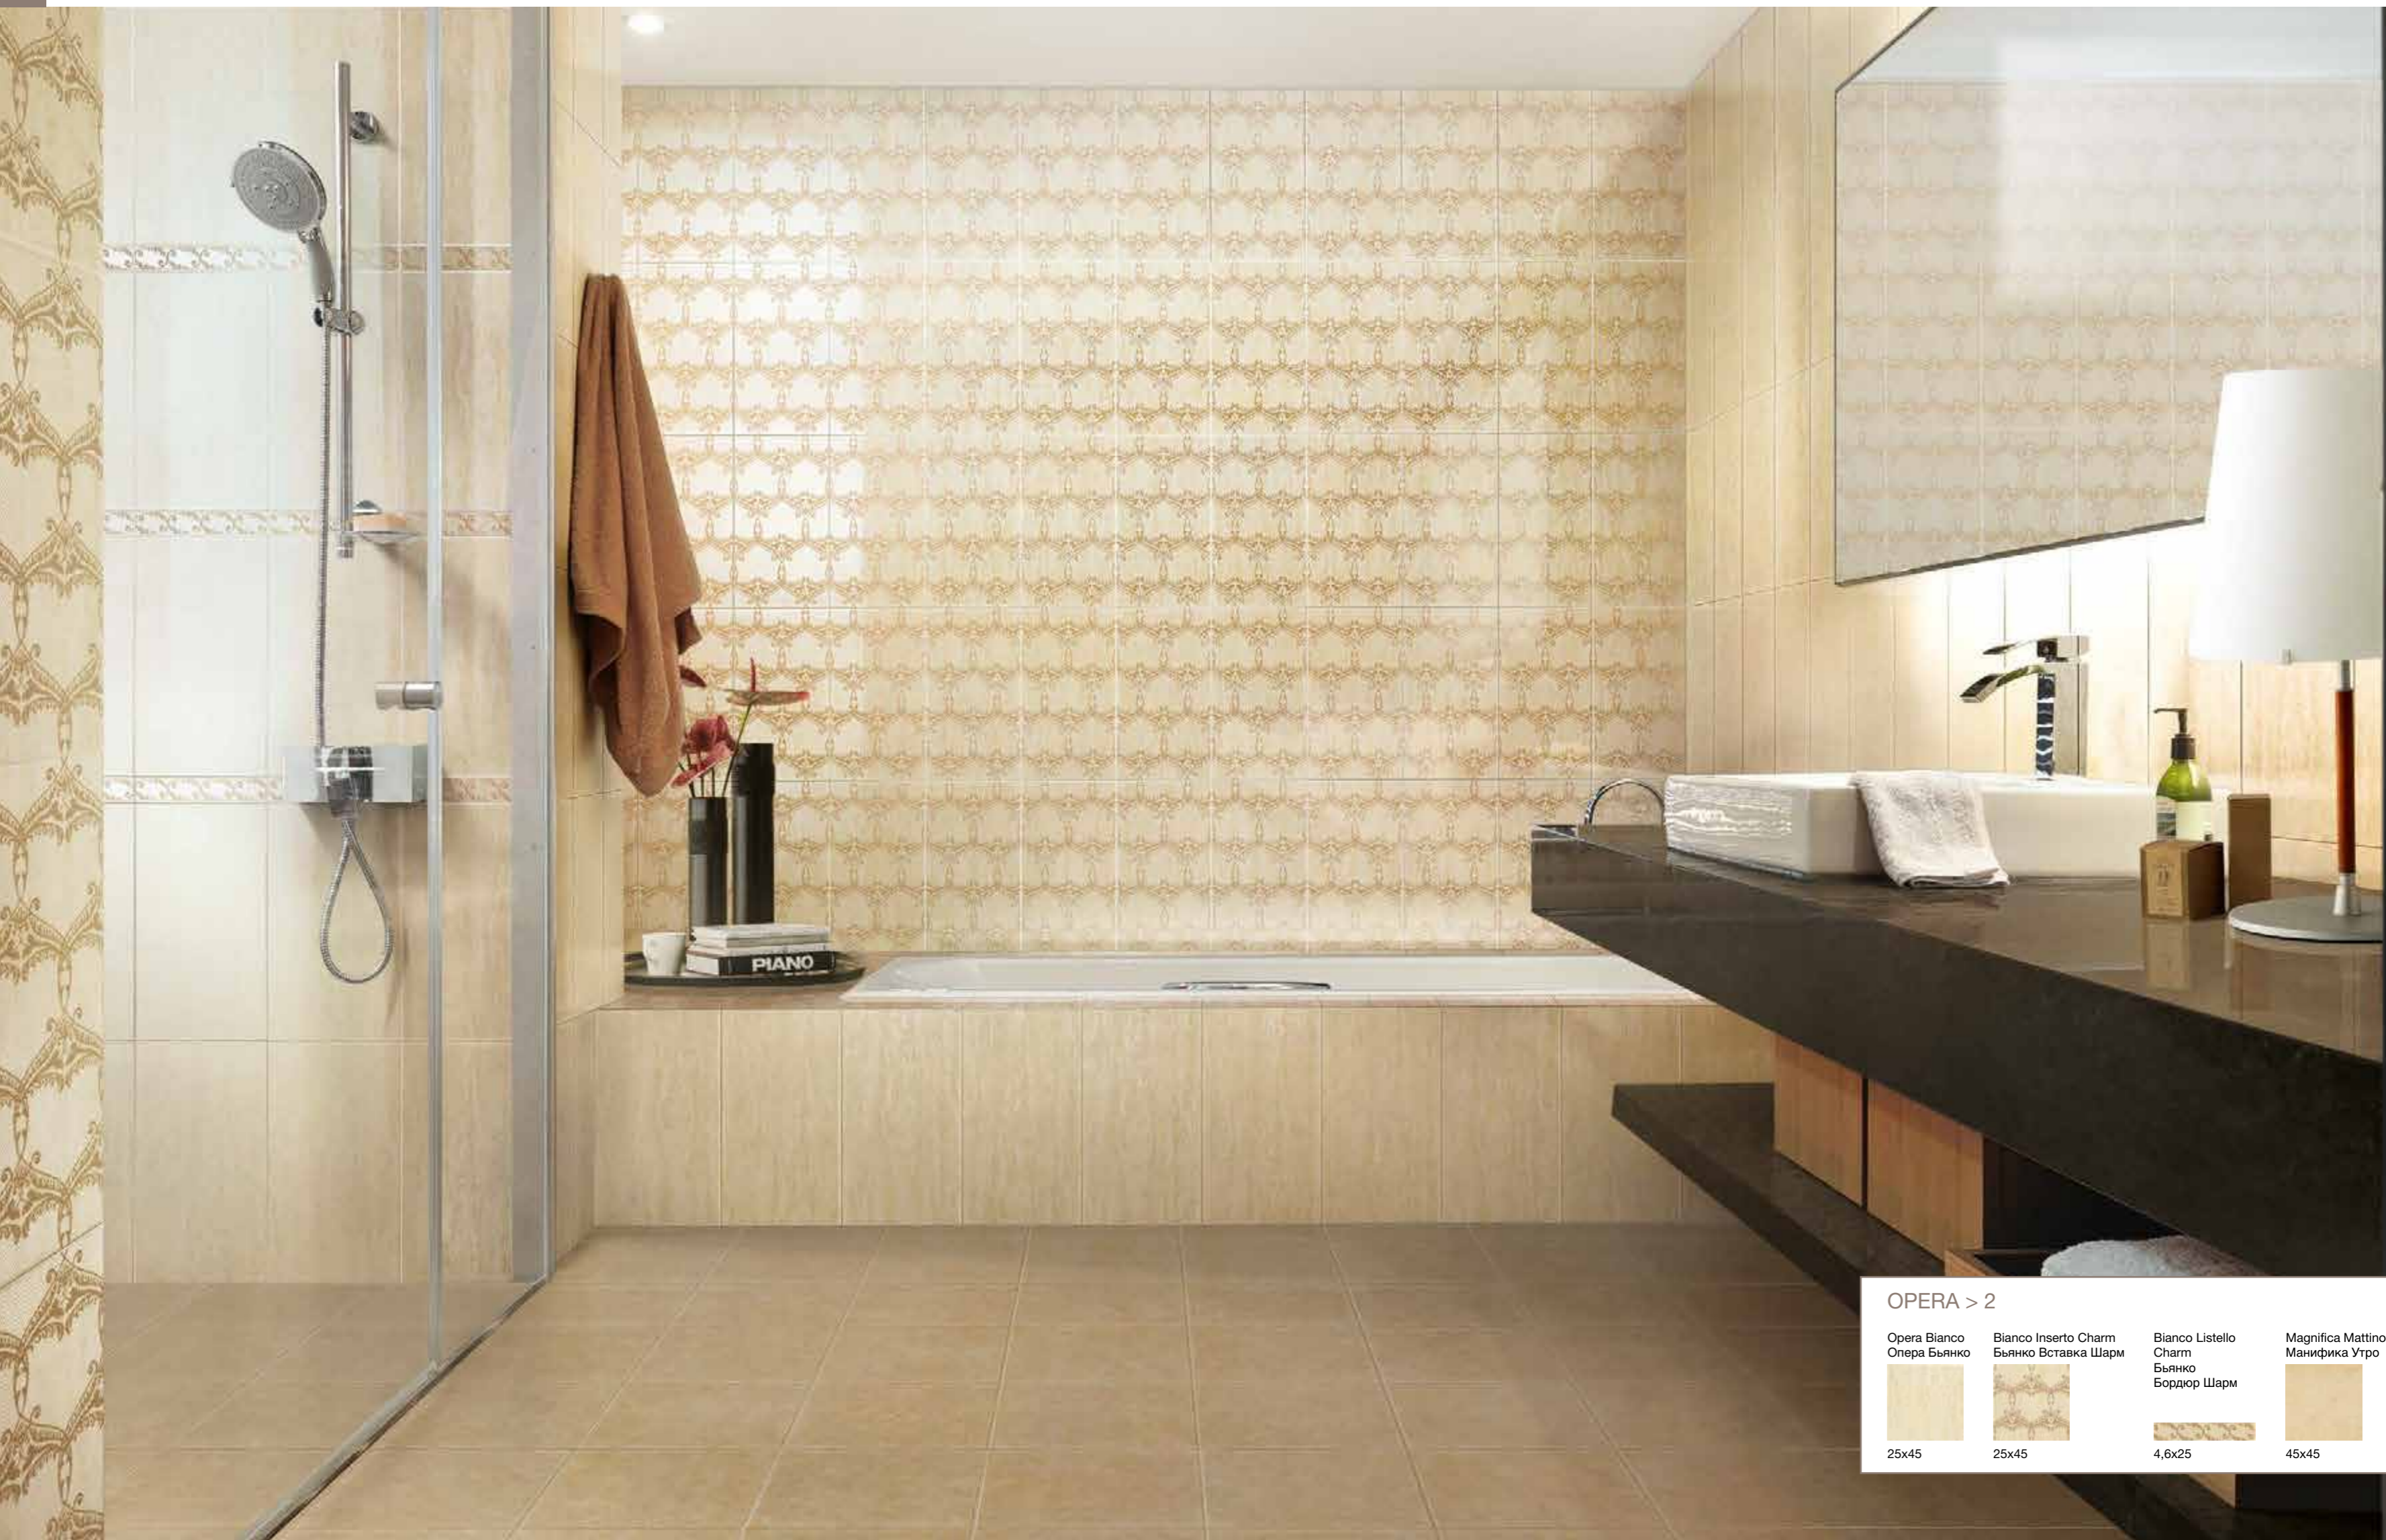

OPERA > 2

Opera Bianco Опера Бьянко 25x45	Bianco Inserto Charm Бьянко Вставка Шарм 25x45	Bianco Listello Charm Бьянко Бордюр Шарм 4,6x25	Magnifica Mattino Манифика Утро 45x45