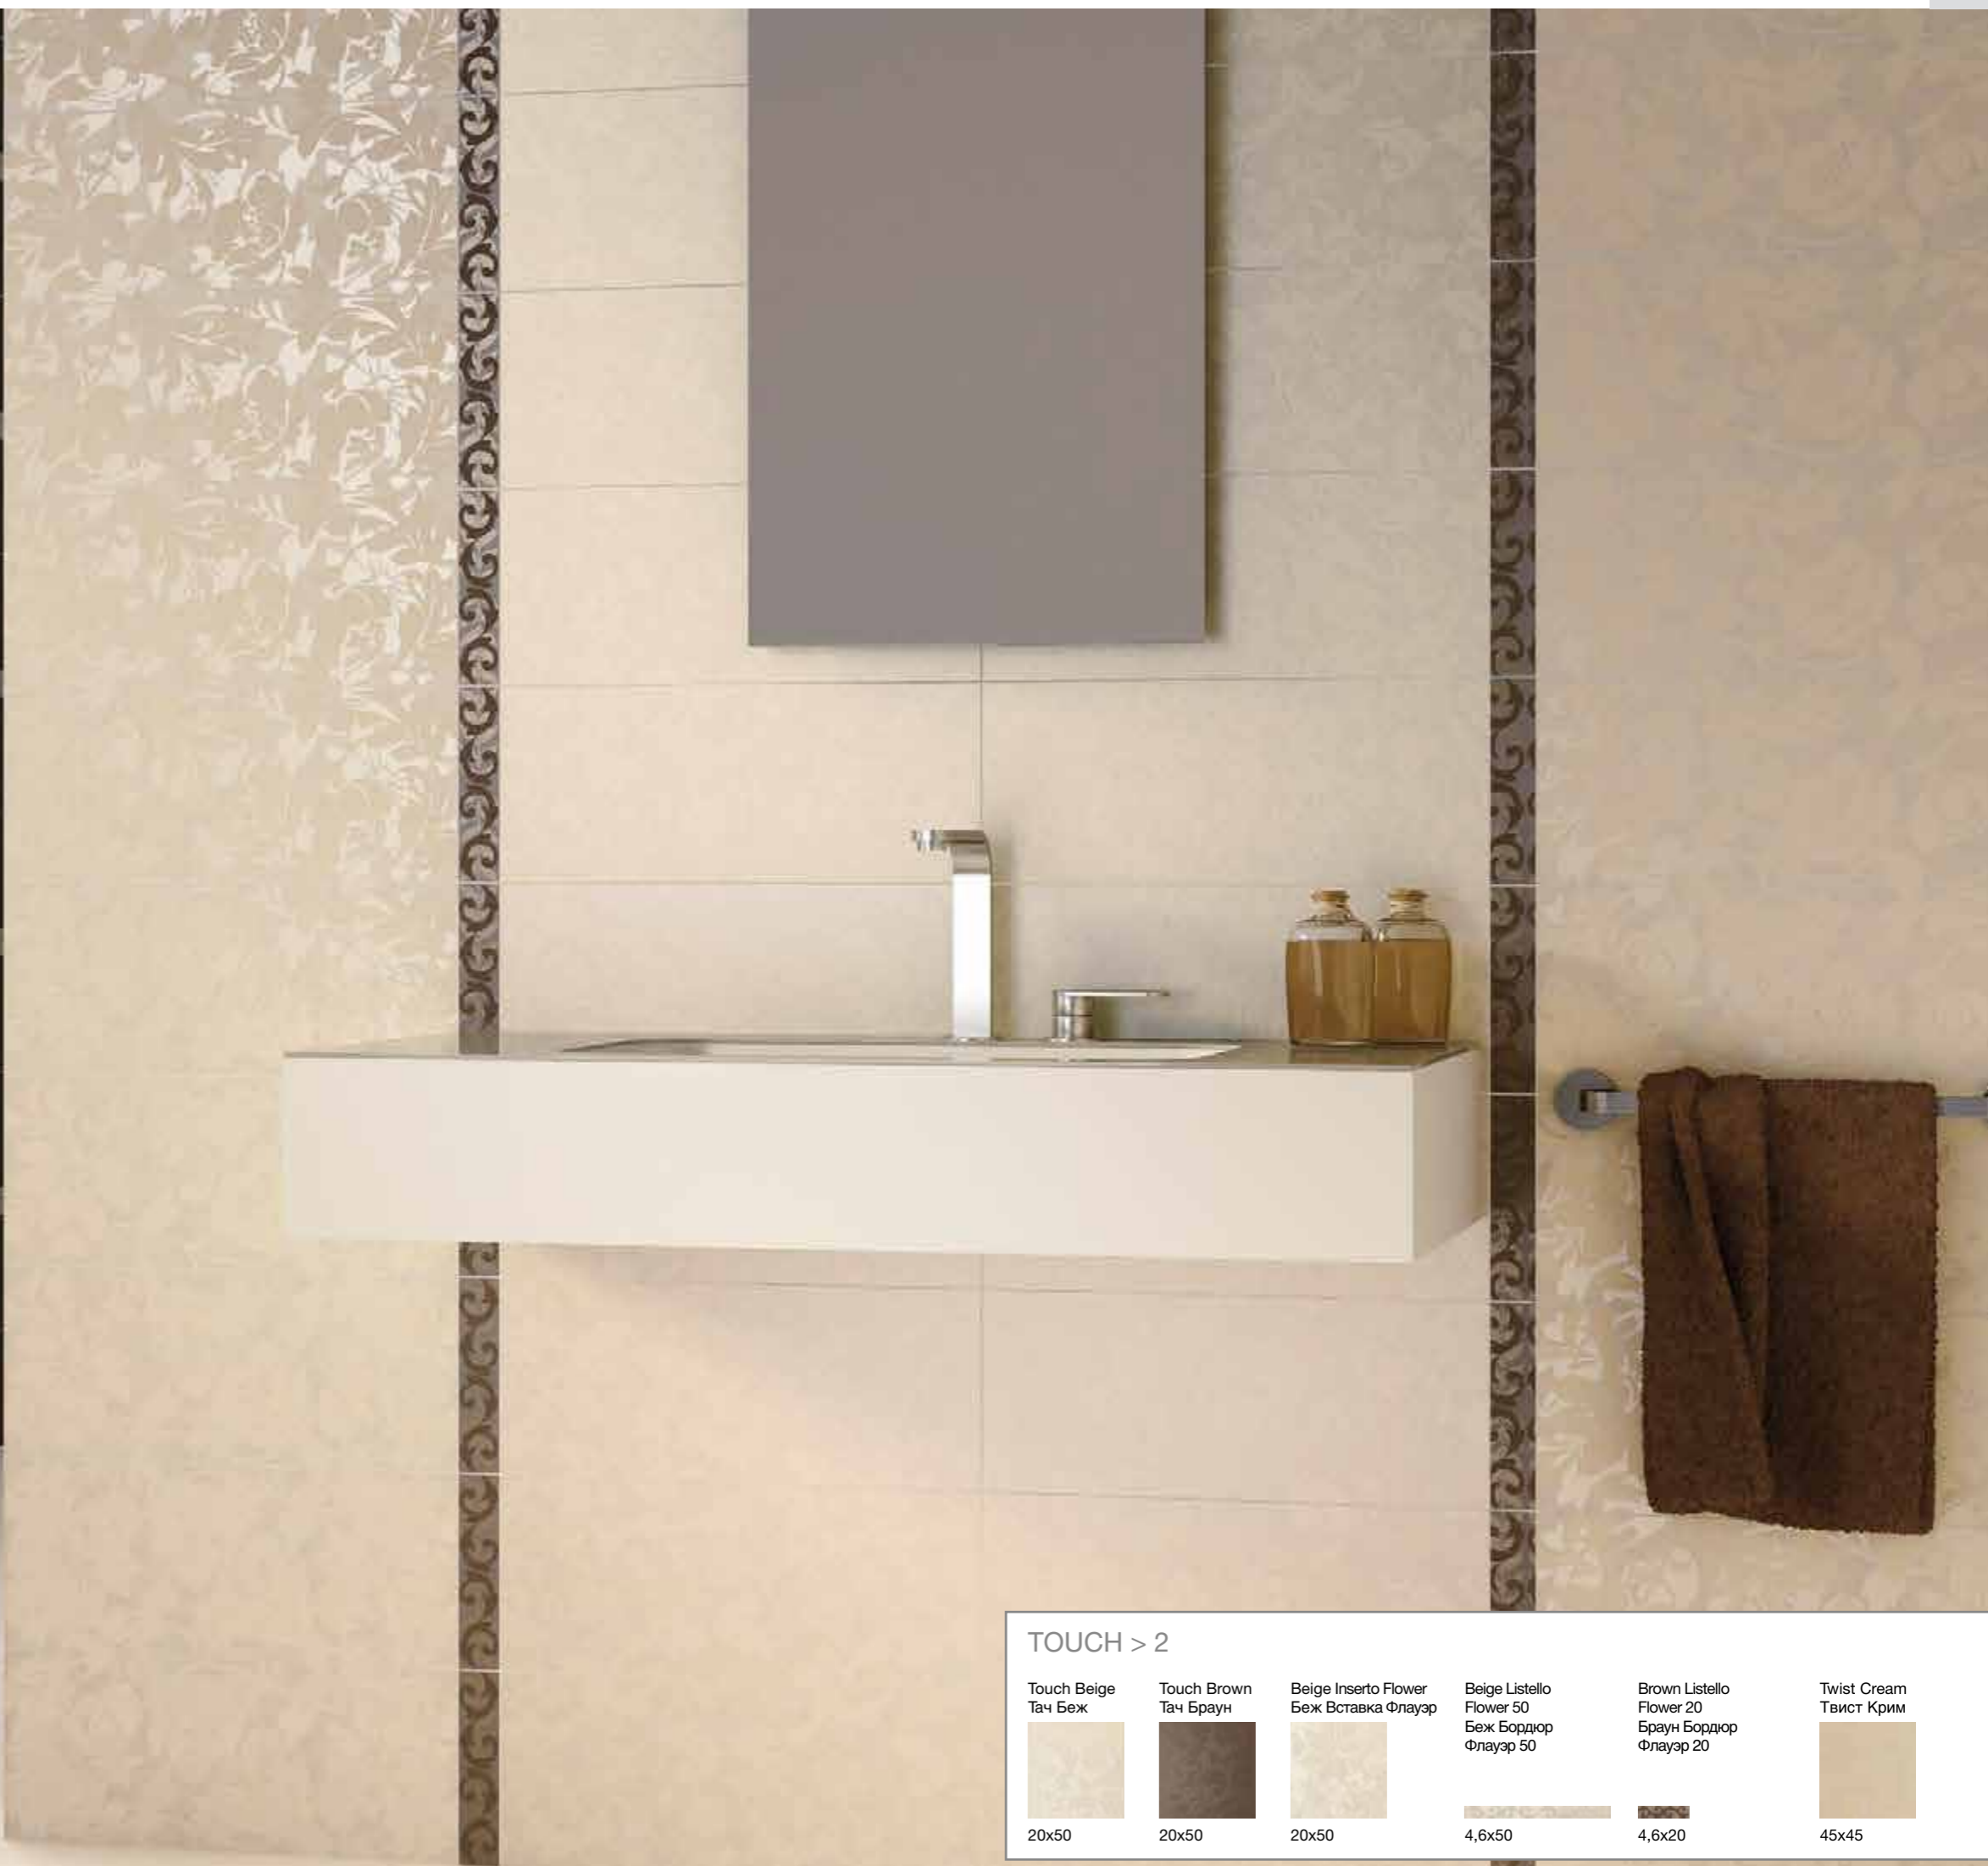

### TOUCH > 1

Touch Grey  
Тач Грэй

20x50

Grey Inserto Flower  
Грэй Вставка Флауэр

20x50

### TOUCH > 2

Touch Beige Тач Беж  20x50	Touch Brown Тач Браун  20x50	Beige Inserto Flower Беж Вставка Флауэр  20x50	Beige Listello Flower 50 Беж Бордюр Флауэр 50  4,6x50	Brown Listello Flower 20 Браун Бордюр Флауэр 20  4,6x20	Twist Cream Твист Крим  45x45
--	--	--	---	---	---