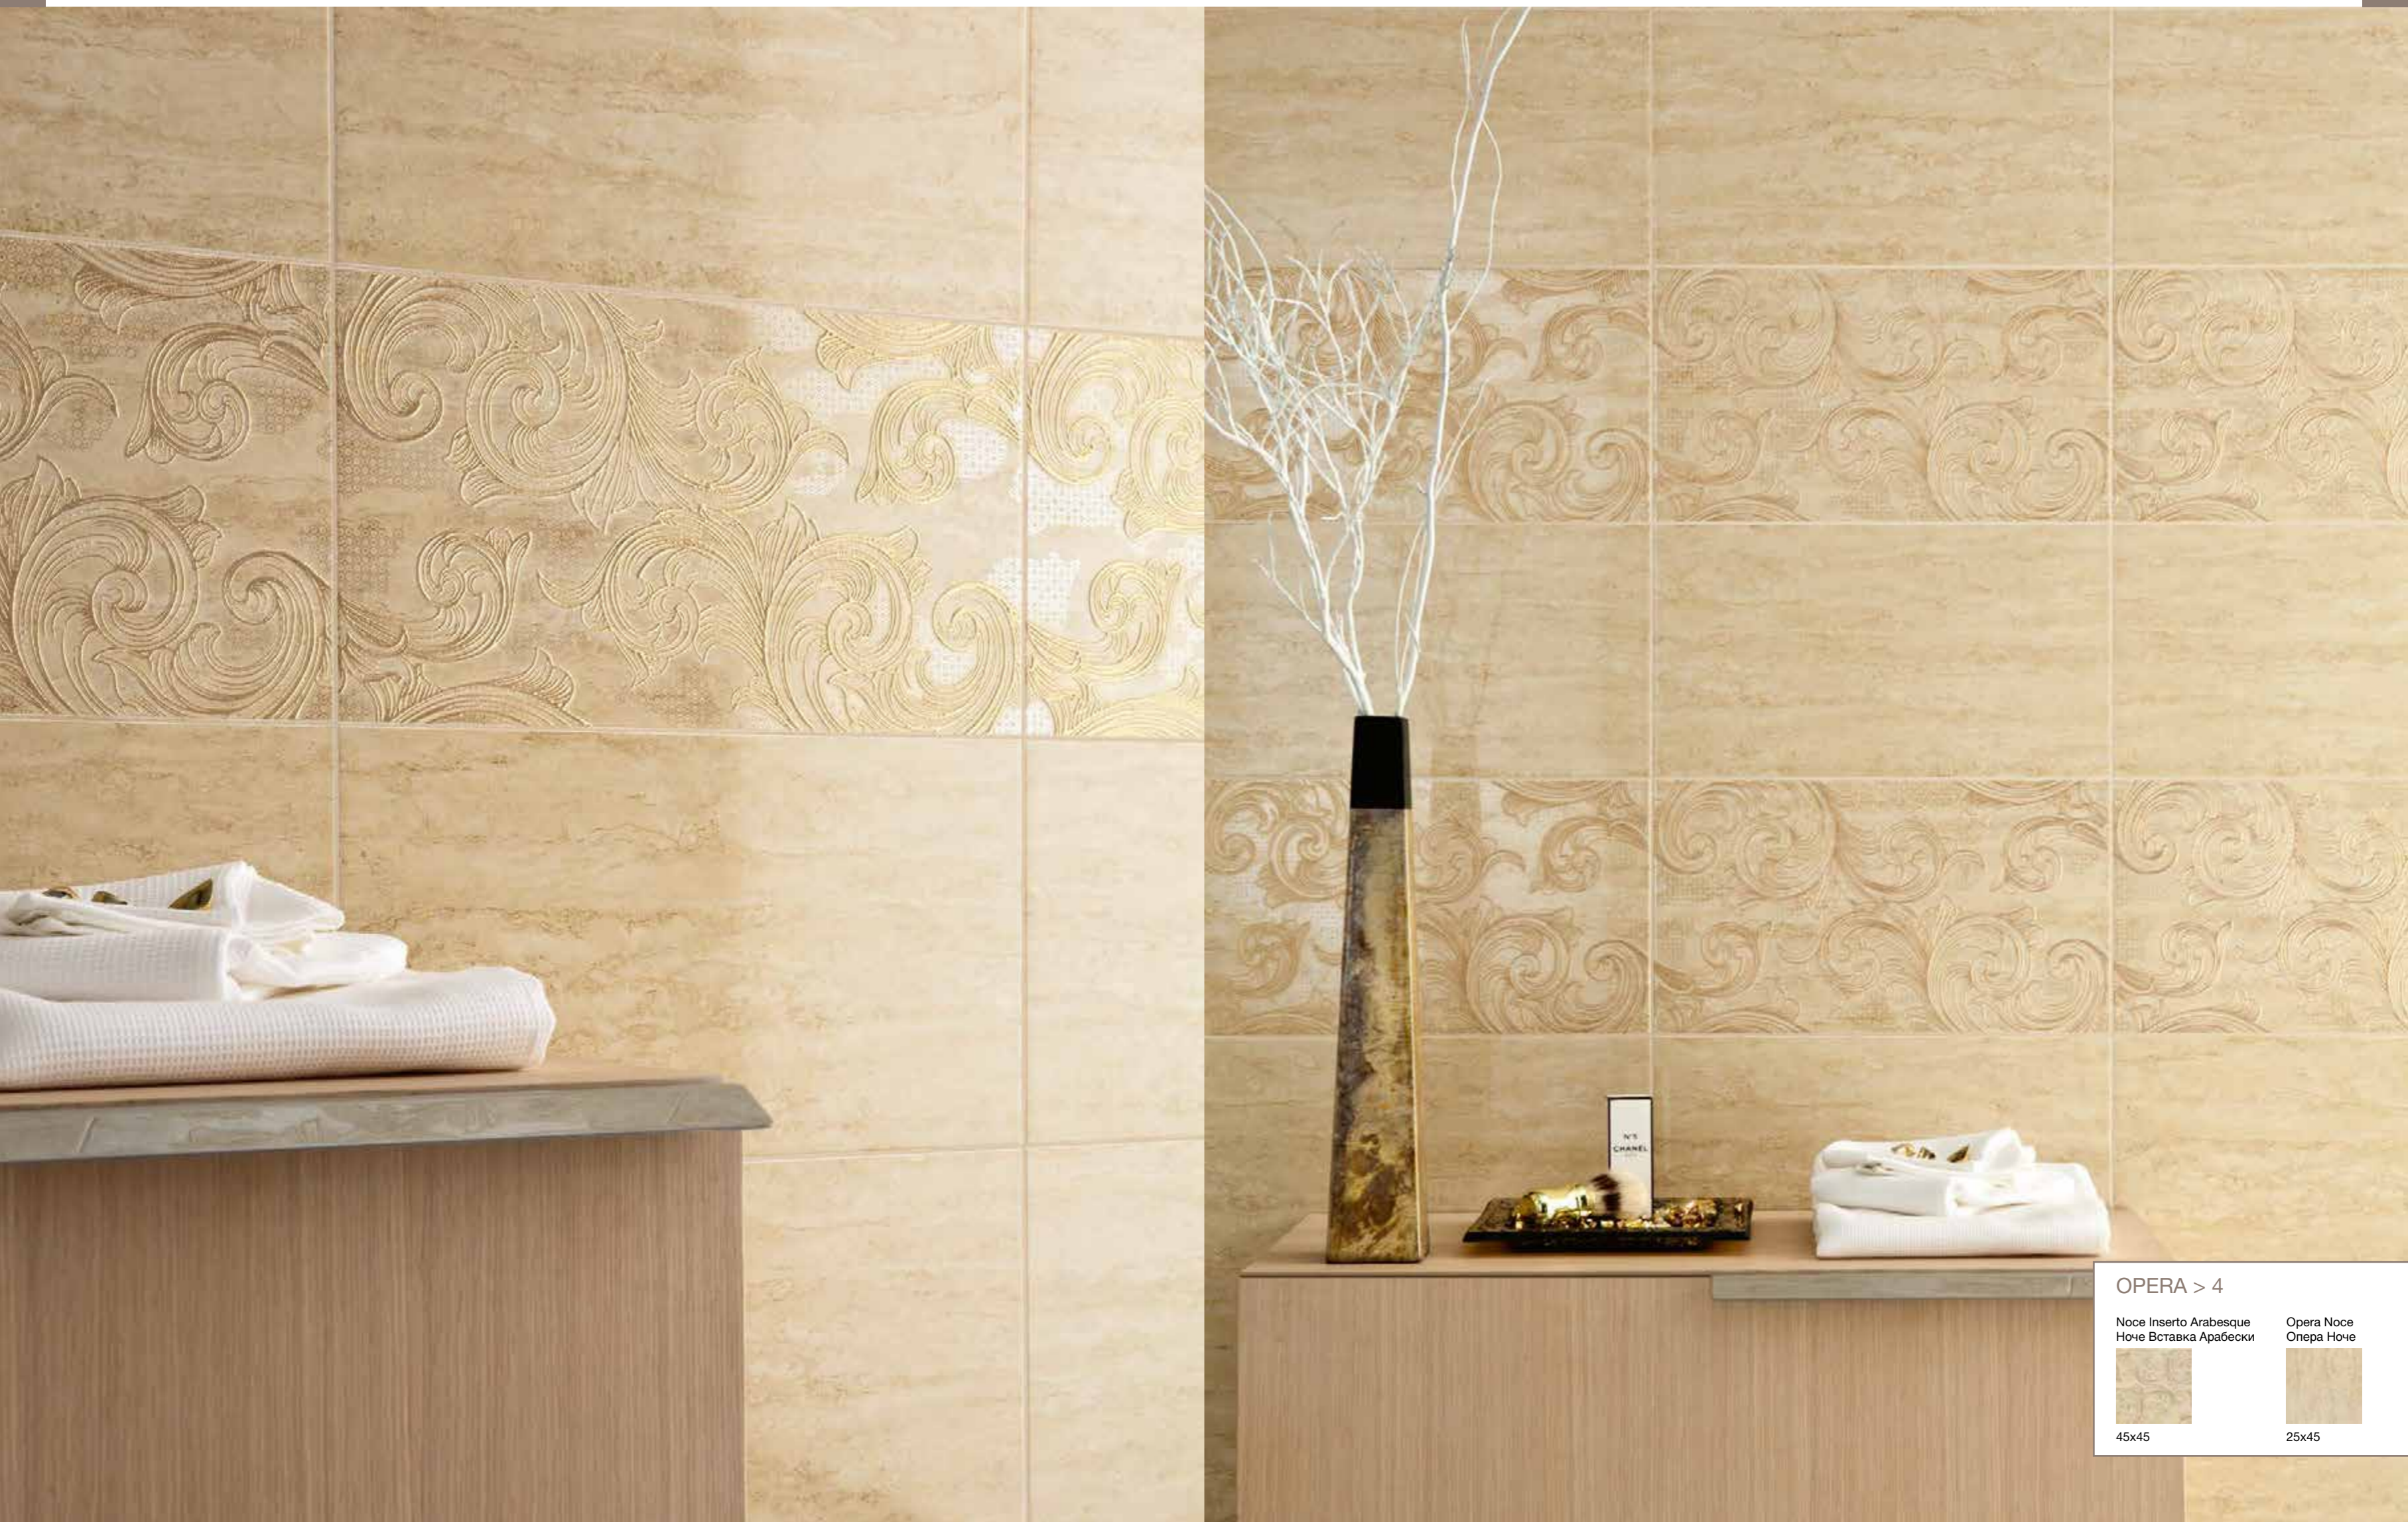

Matita Beige  
Lucido D  
Карандаш  
Бежевый  
Глянцевый D

2x25

**OPERA > 4**

Opera Noce Опера Ноче	Noce Insetto Arabesque Ноче Вставка Арабески	Forlife Almond Фолайф Алмонд
25x45	25x45	45x45

25x45 CM

OPERA > 4