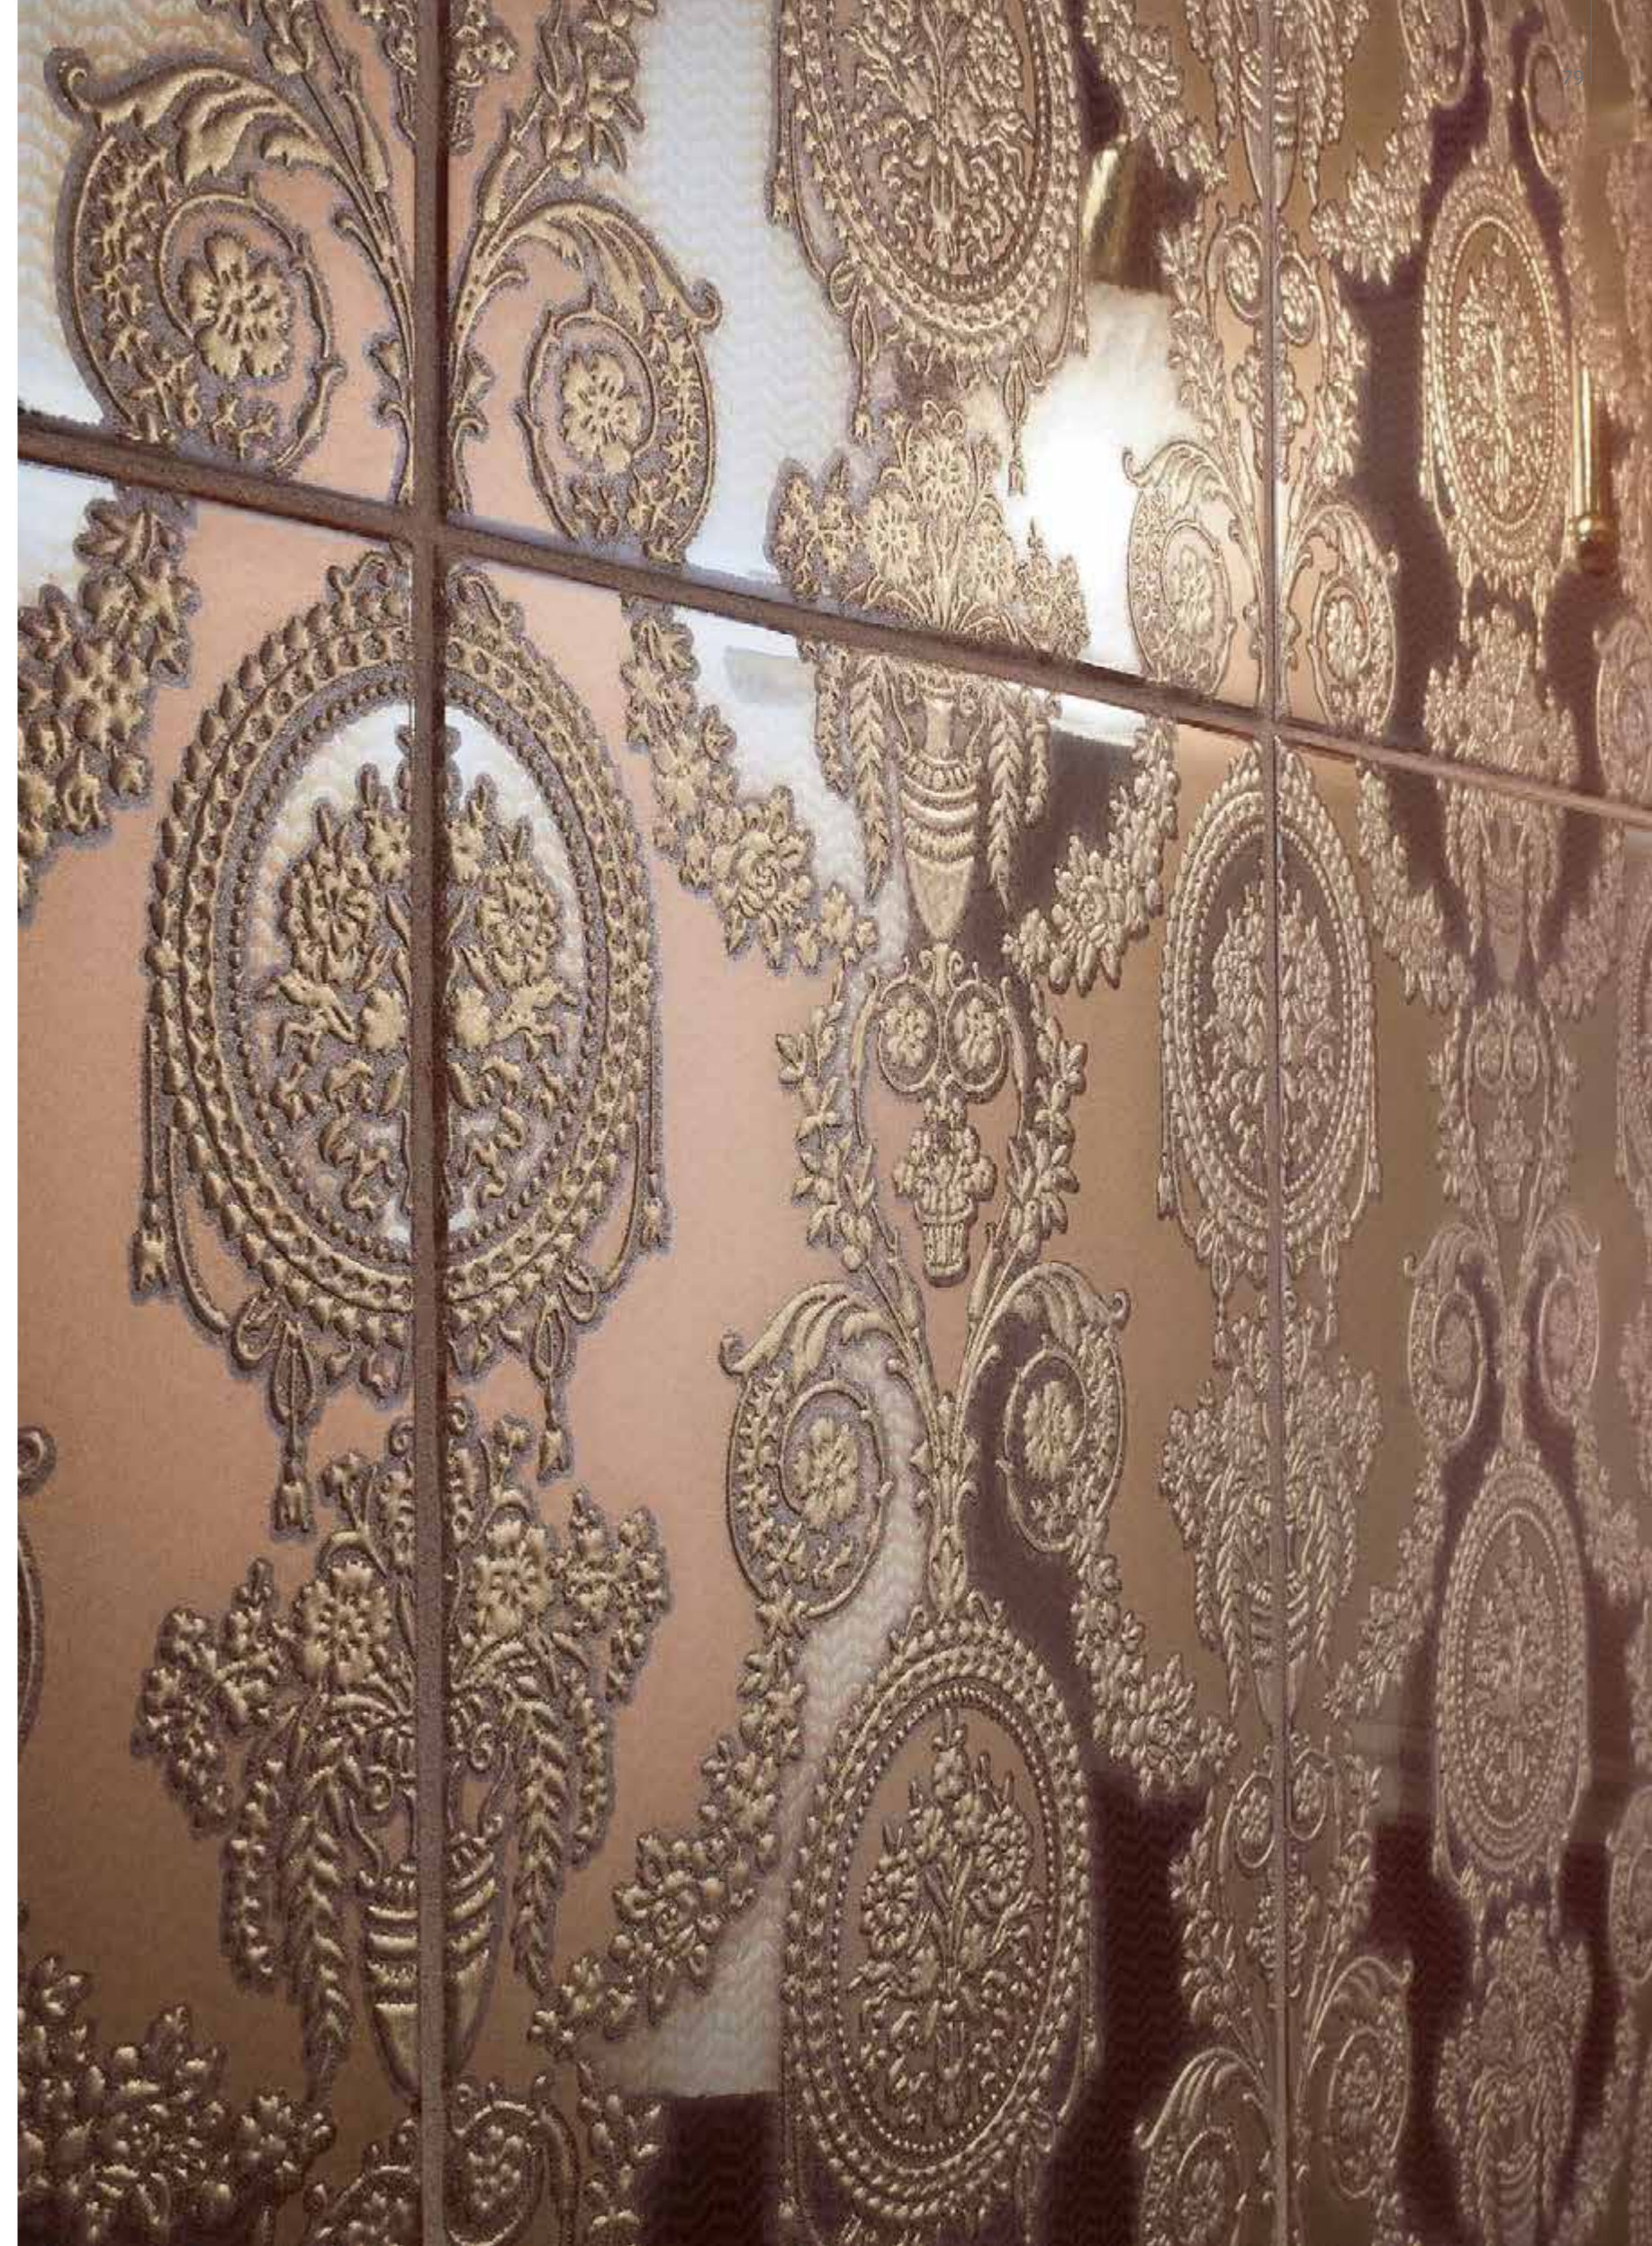

# DELUXE

ITALON  
RIVESTIMENTO

ЭКСКЛЮЗИВНАЯ РОСКОШЬ  
LUSSO ESCLUSIVO  
EXCLUSIVE LUXURY

20x50 см

**DELUXE > 1**

<p>Deluxe Couture Делюкс Кутюр</p>  <p>20x50</p>	<p>Couture Inserto Gloss Кутюр Вставка Глосс</p>  <p>20x50</p>	<p>Couture Inserto Empire Кутюр Вставка Эмпайер</p>  <p>20x50</p>	<p>Sense White Сэнс Уайт</p>  <p>45x45</p>
---	---	--	---