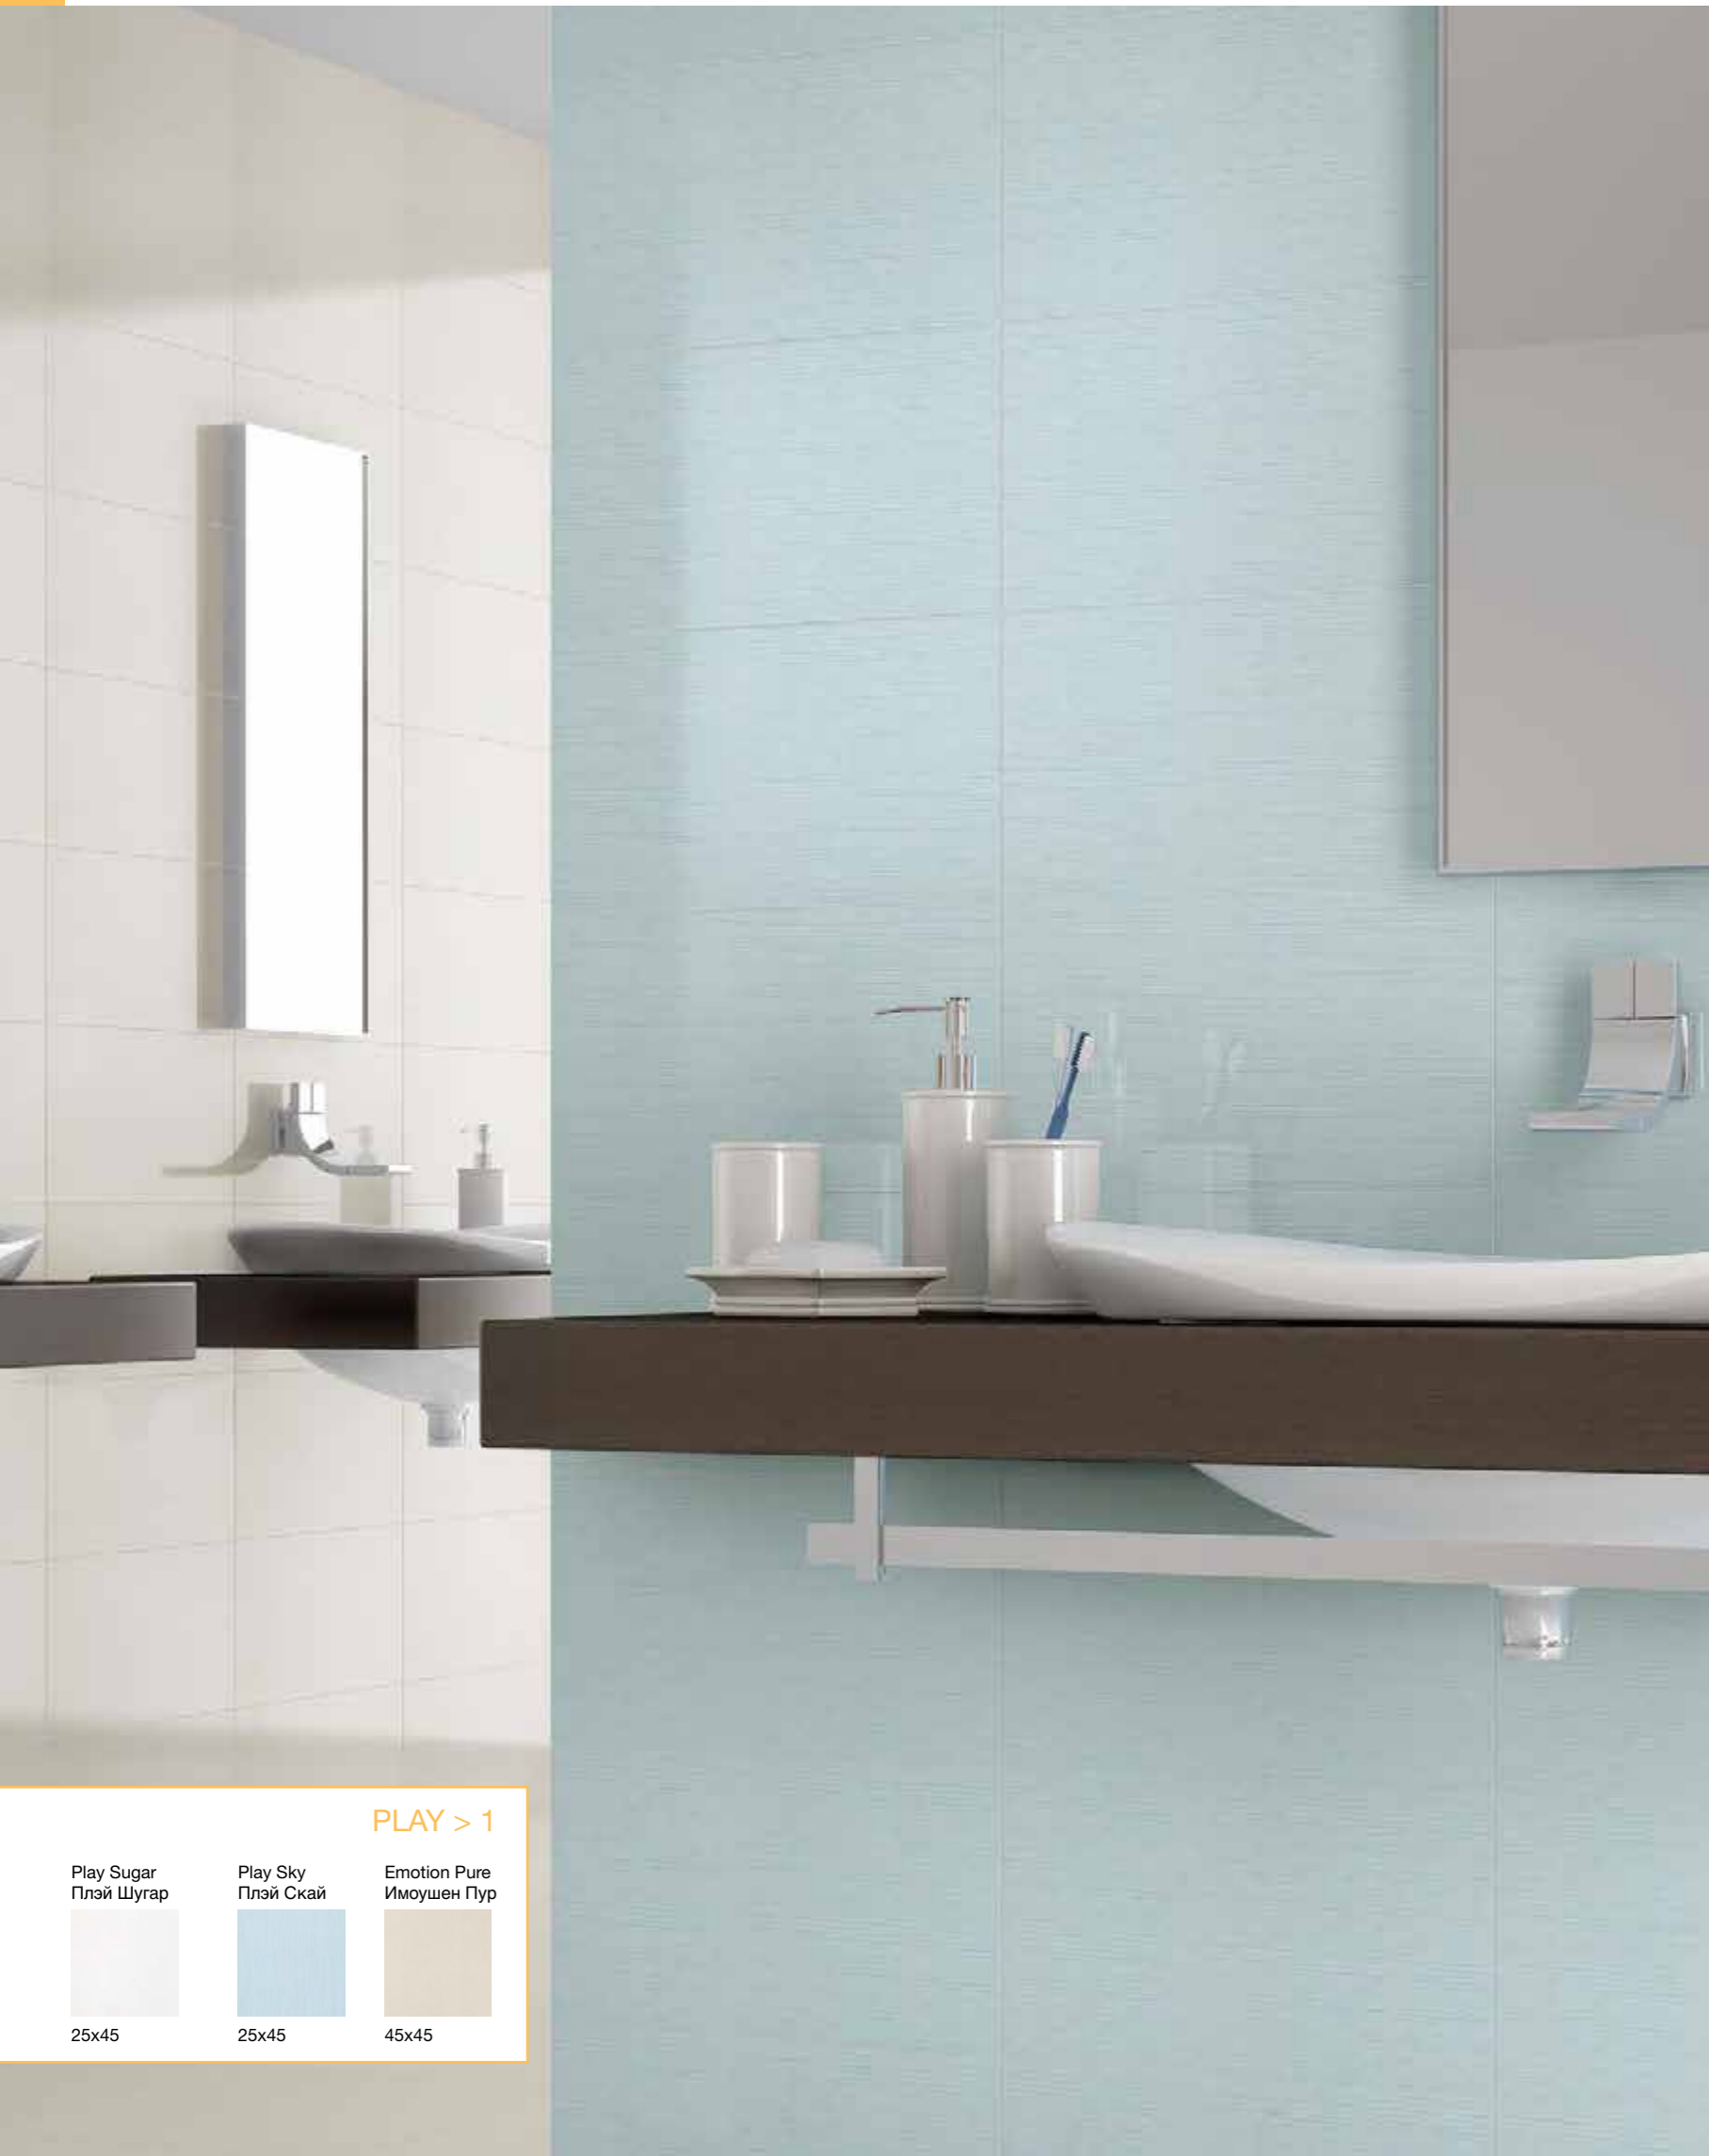

25x45 CM

PLAY > 1

Play Sugar
Плэй Шугар

25x45

Play Sky
Плэй Скай

25x45

Emotion Pure
Имоушен Пур

45x45

PLAY > 1

Inserto Balls
Вставка Болз

25x45

Emotion Pure
Имоушен Пур

45x45