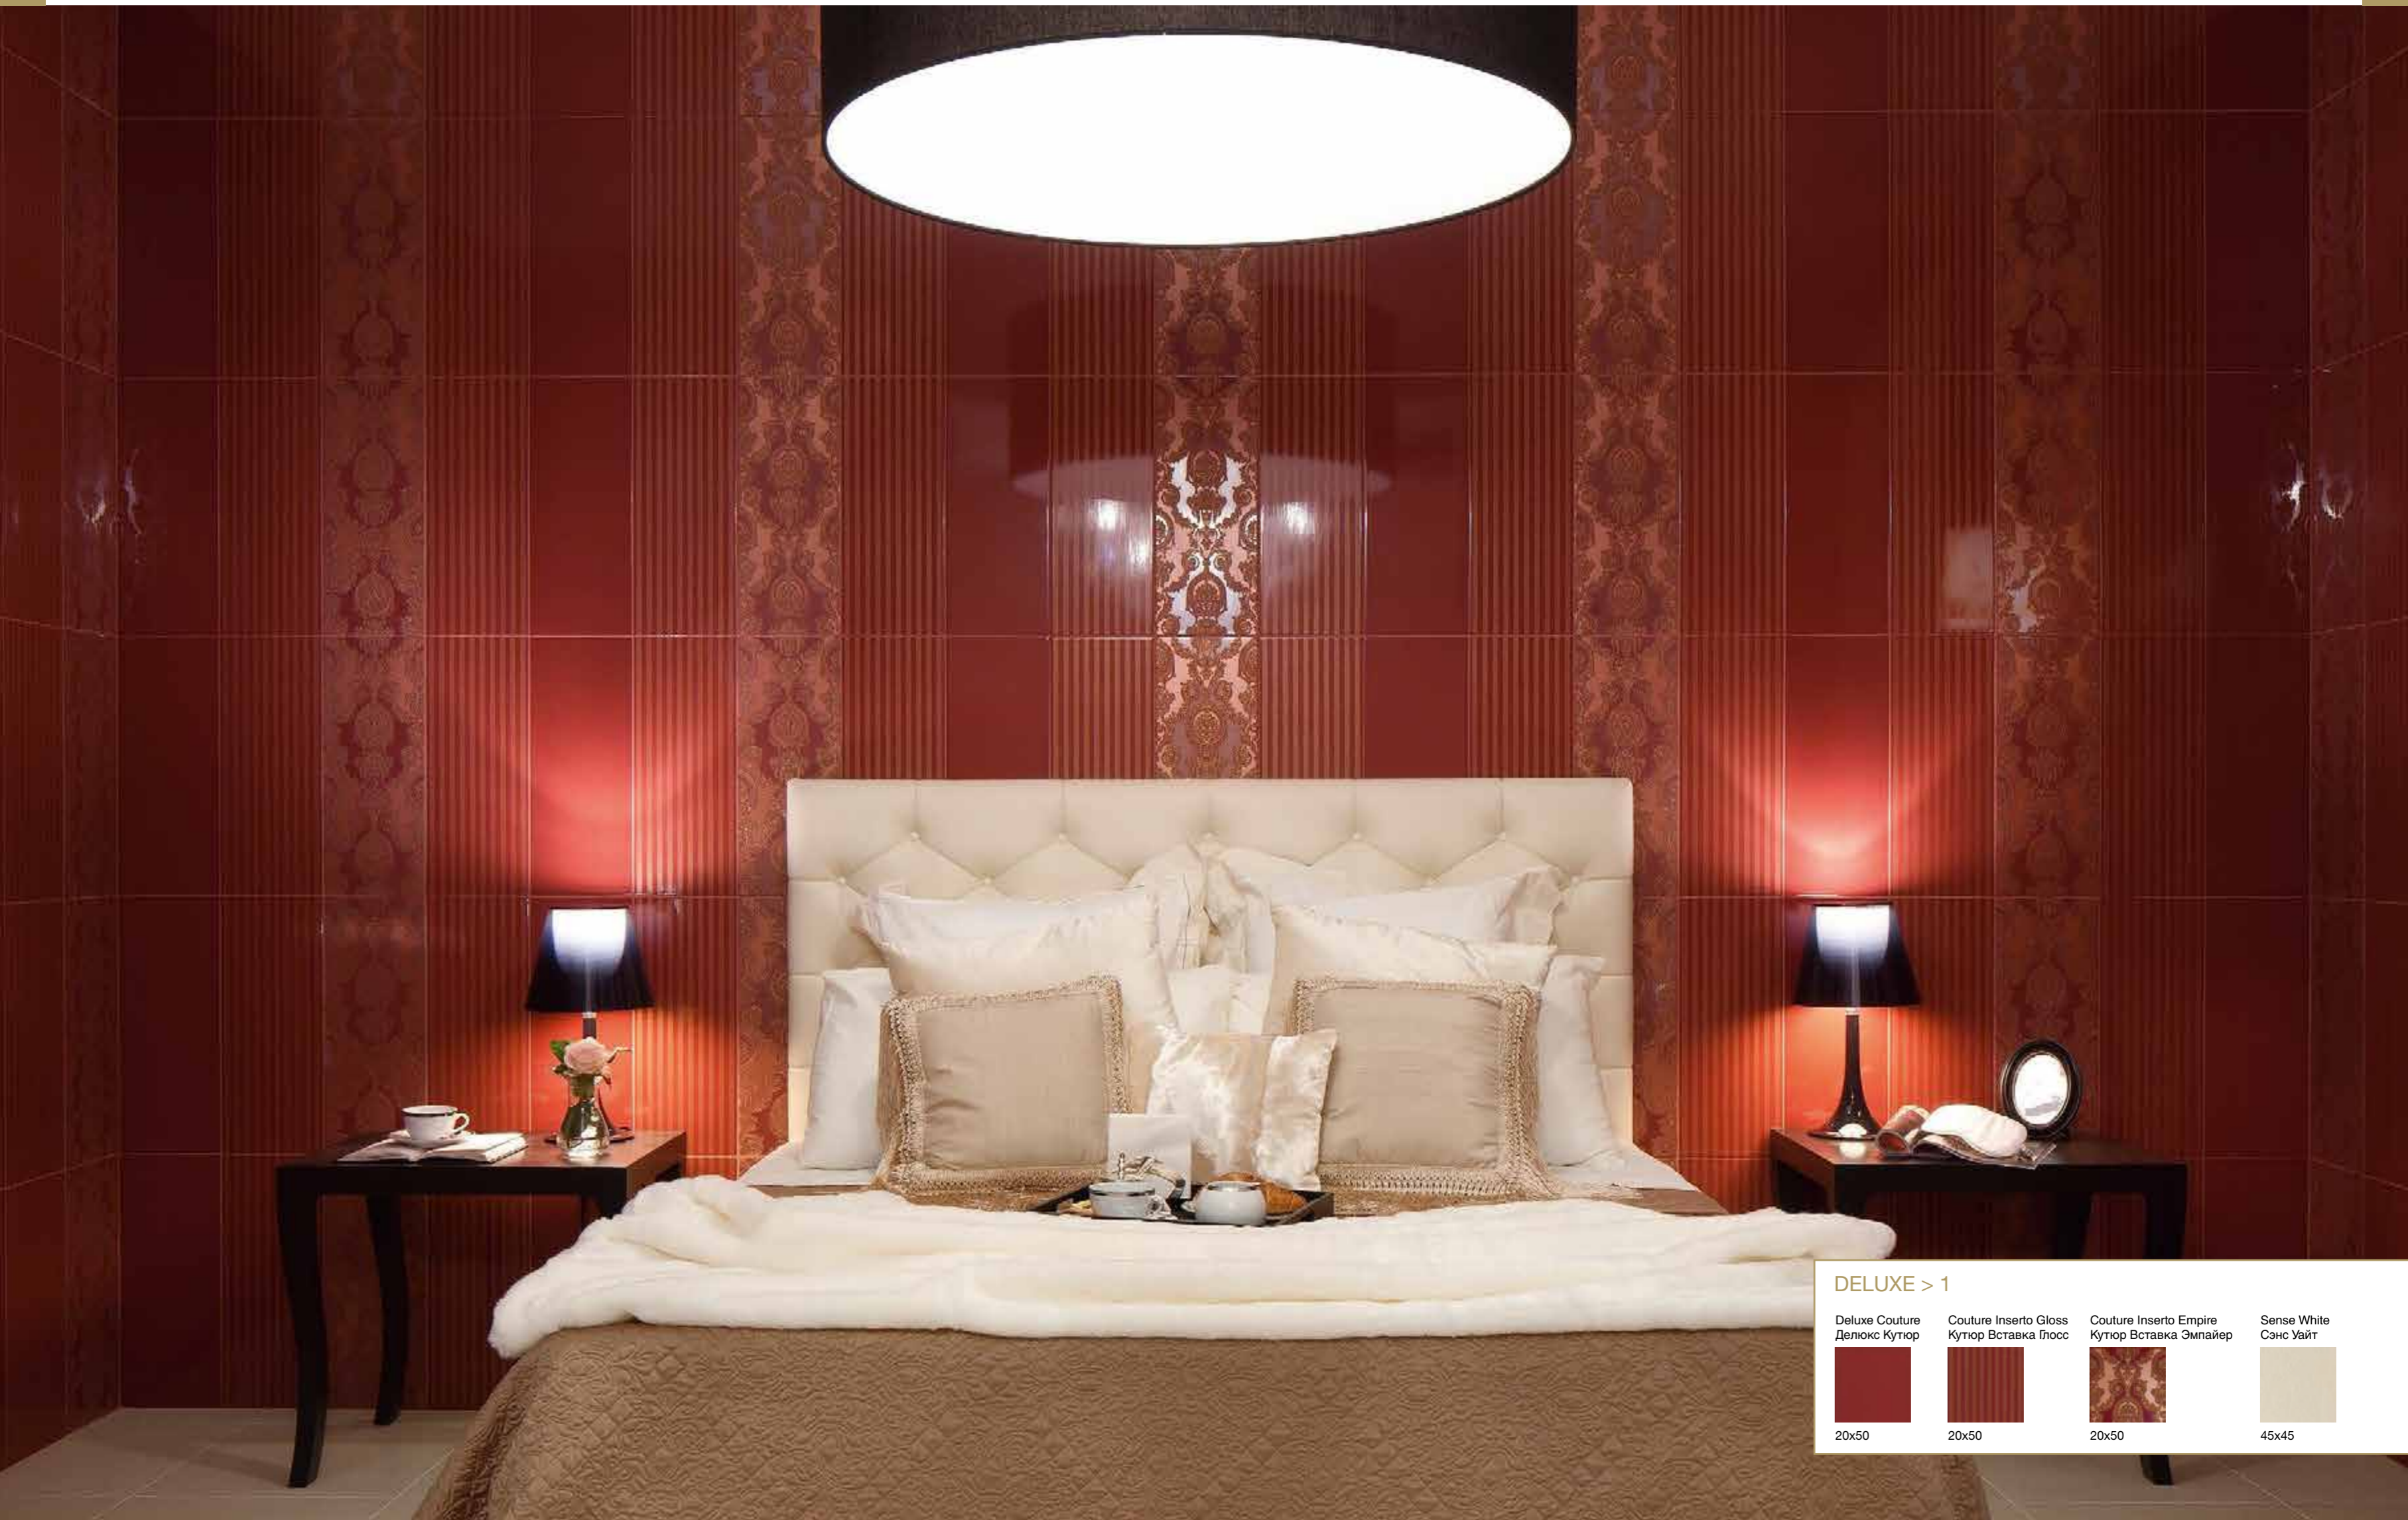

# DELUXE

ITALON  
RIVESTIMENTO

ЭКСКЛЮЗИВНАЯ РОСКОШЬ  
LUSSO ESCLUSIVO  
EXCLUSIVE LUXURY

20x50 см

**DELUXE > 1**

<p>Deluxe Couture Делюкс Кутюр</p>  <p>20x50</p>	<p>Couture Inserto Gloss Кутюр Вставка Глосс</p>  <p>20x50</p>	<p>Couture Inserto Empire Кутюр Вставка Эмпайер</p>  <p>20x50</p>	<p>Sense White Сэнс Уайт</p>  <p>45x45</p>
---	---	--	---