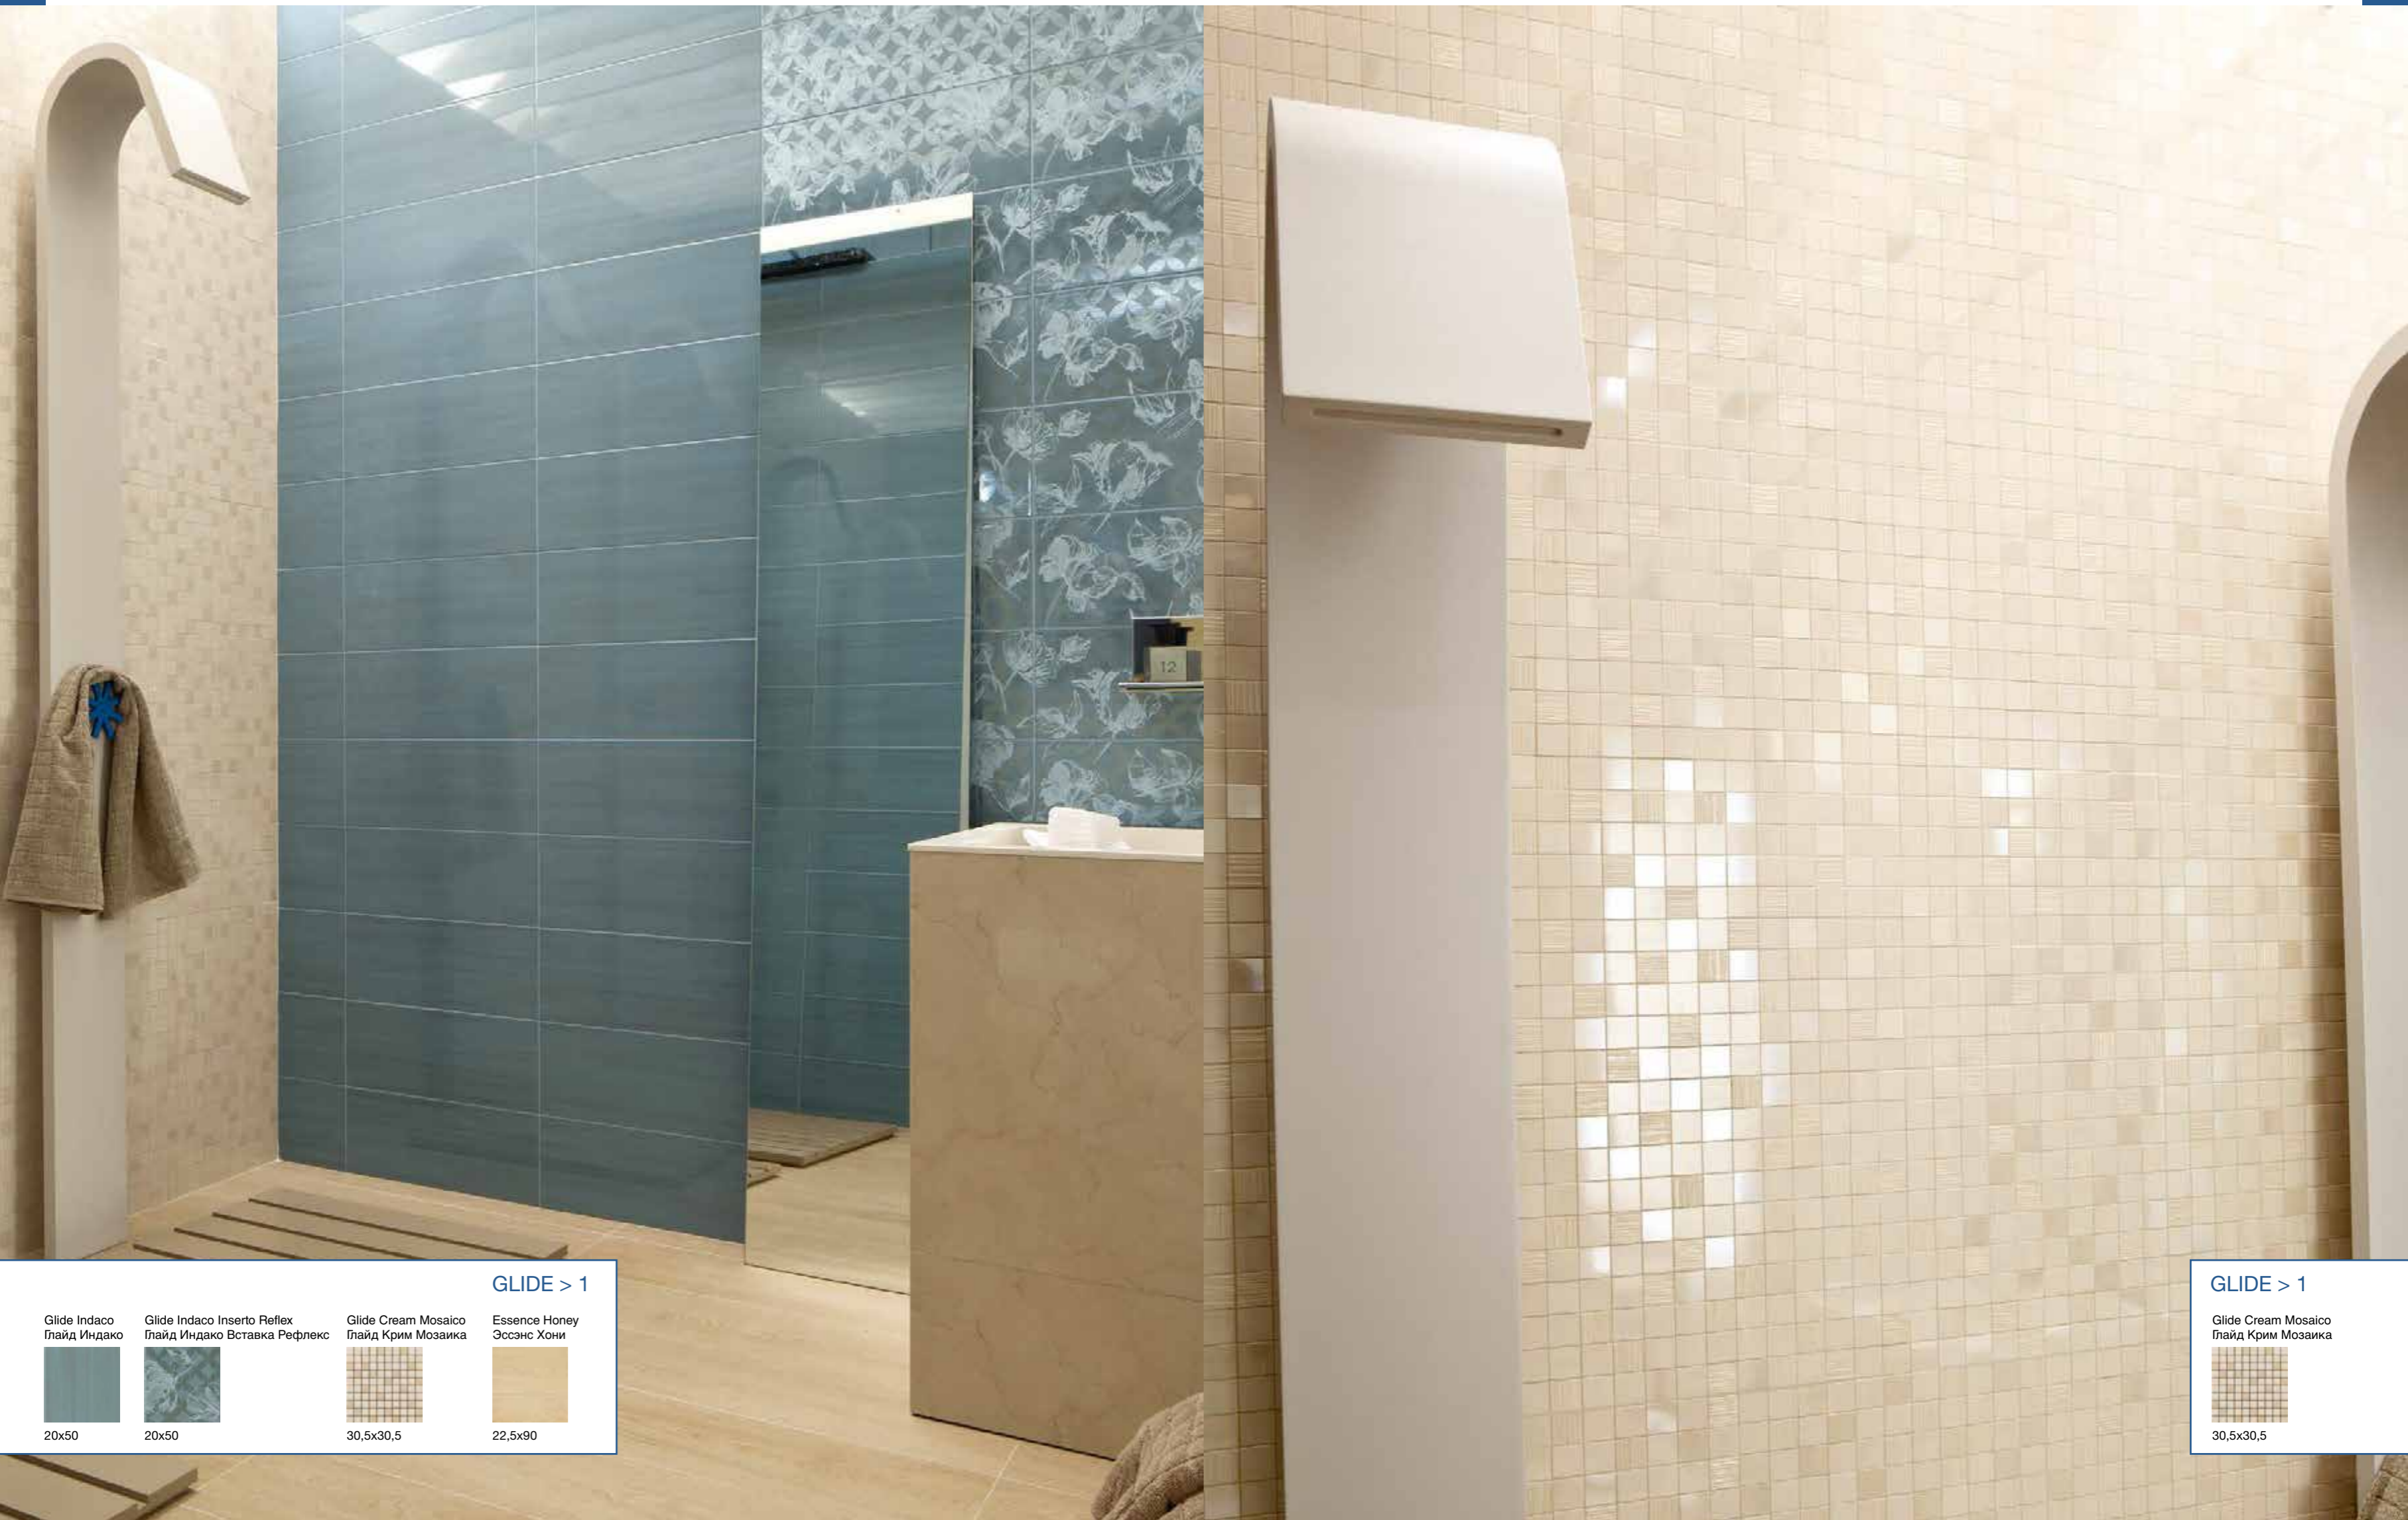

20x50 CM

GLIDE > 1

Glide Indaco
Глайд Индако

20x50

Glide Indaco Inserto Reflex
Глайд Индако Вставка Рефлекс

20x50

Glide Cream Mosaico
Глайд Крим Мозаика

30,5x30,5

Essence Honey

Эссэнс Хони

22,5x90

GLIDE > 1

Glide Cream Mosaico
Глайд Крим Мозаика

30,5x30,5