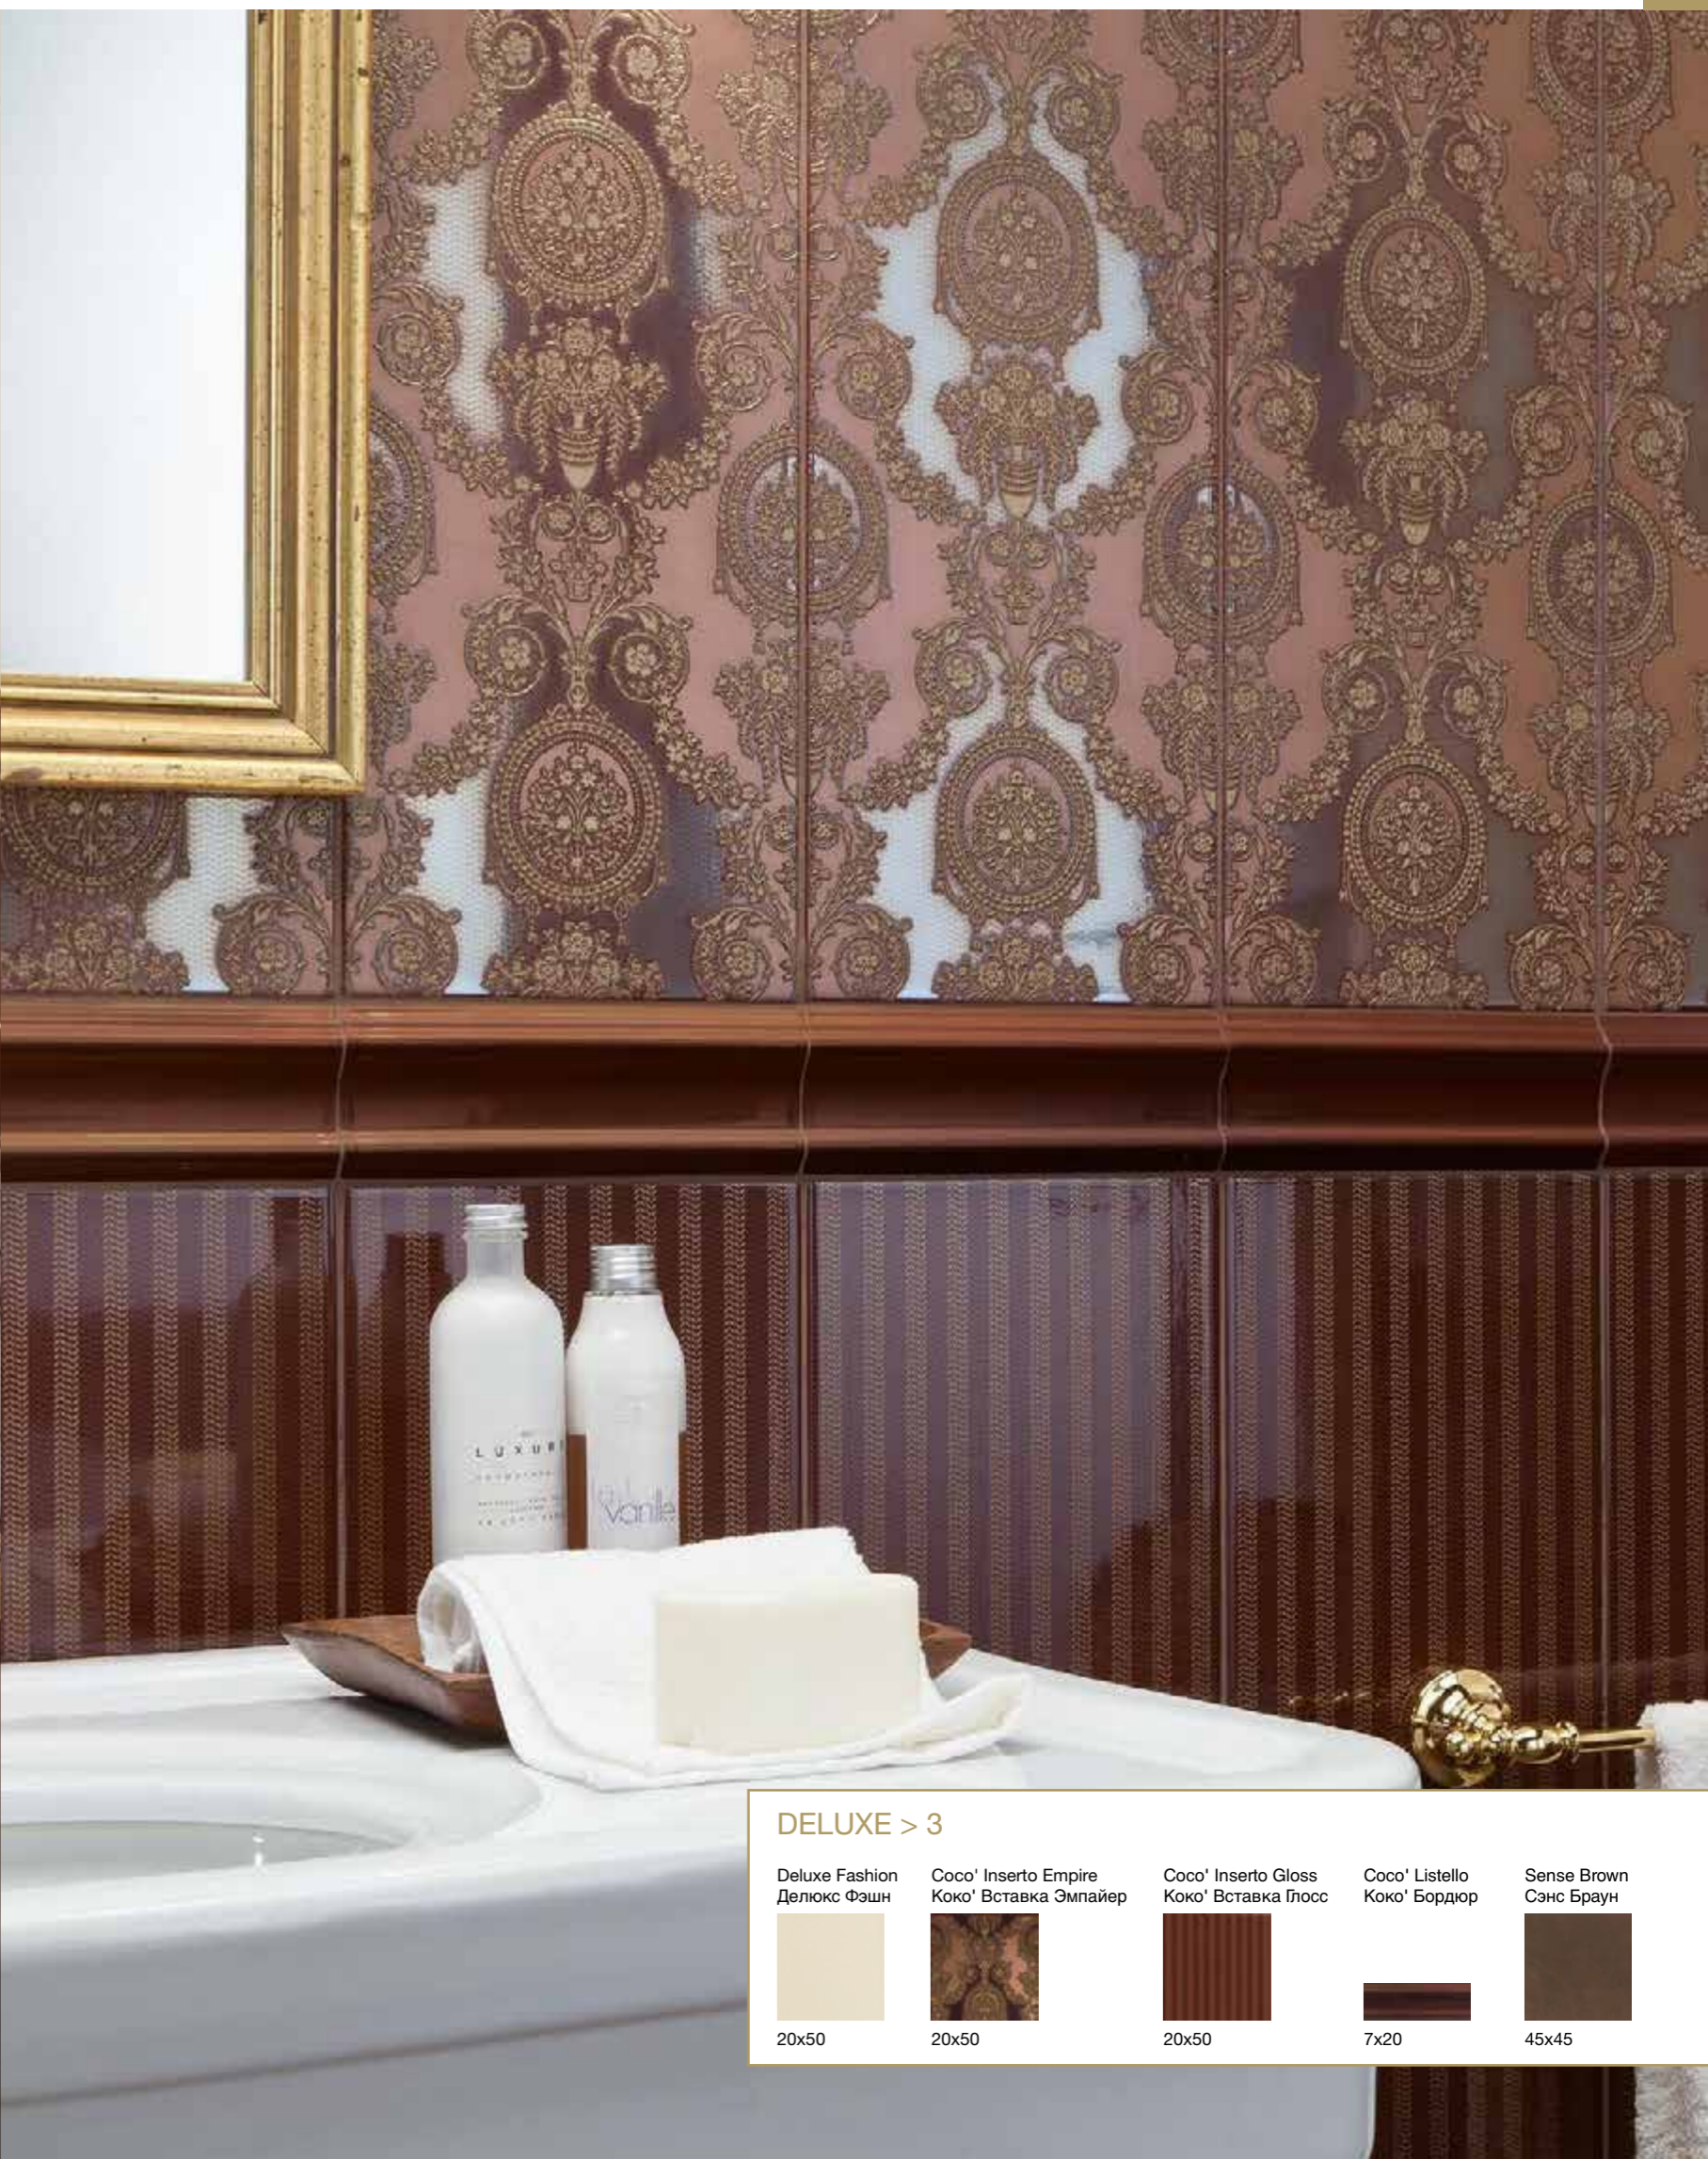

DELUXE > 3

Deluxe Fashion Делюкс Фэшн	Coco' Inserto Empire Кокко' Вставка Эмпайер	Coco' Inserto Gloss Кокко' Вставка Глосс	Coco' Listello Кокко' Бордюр	Sense Brown Сэнс Браун
20x50	20x50	20x50	7x20	45x45