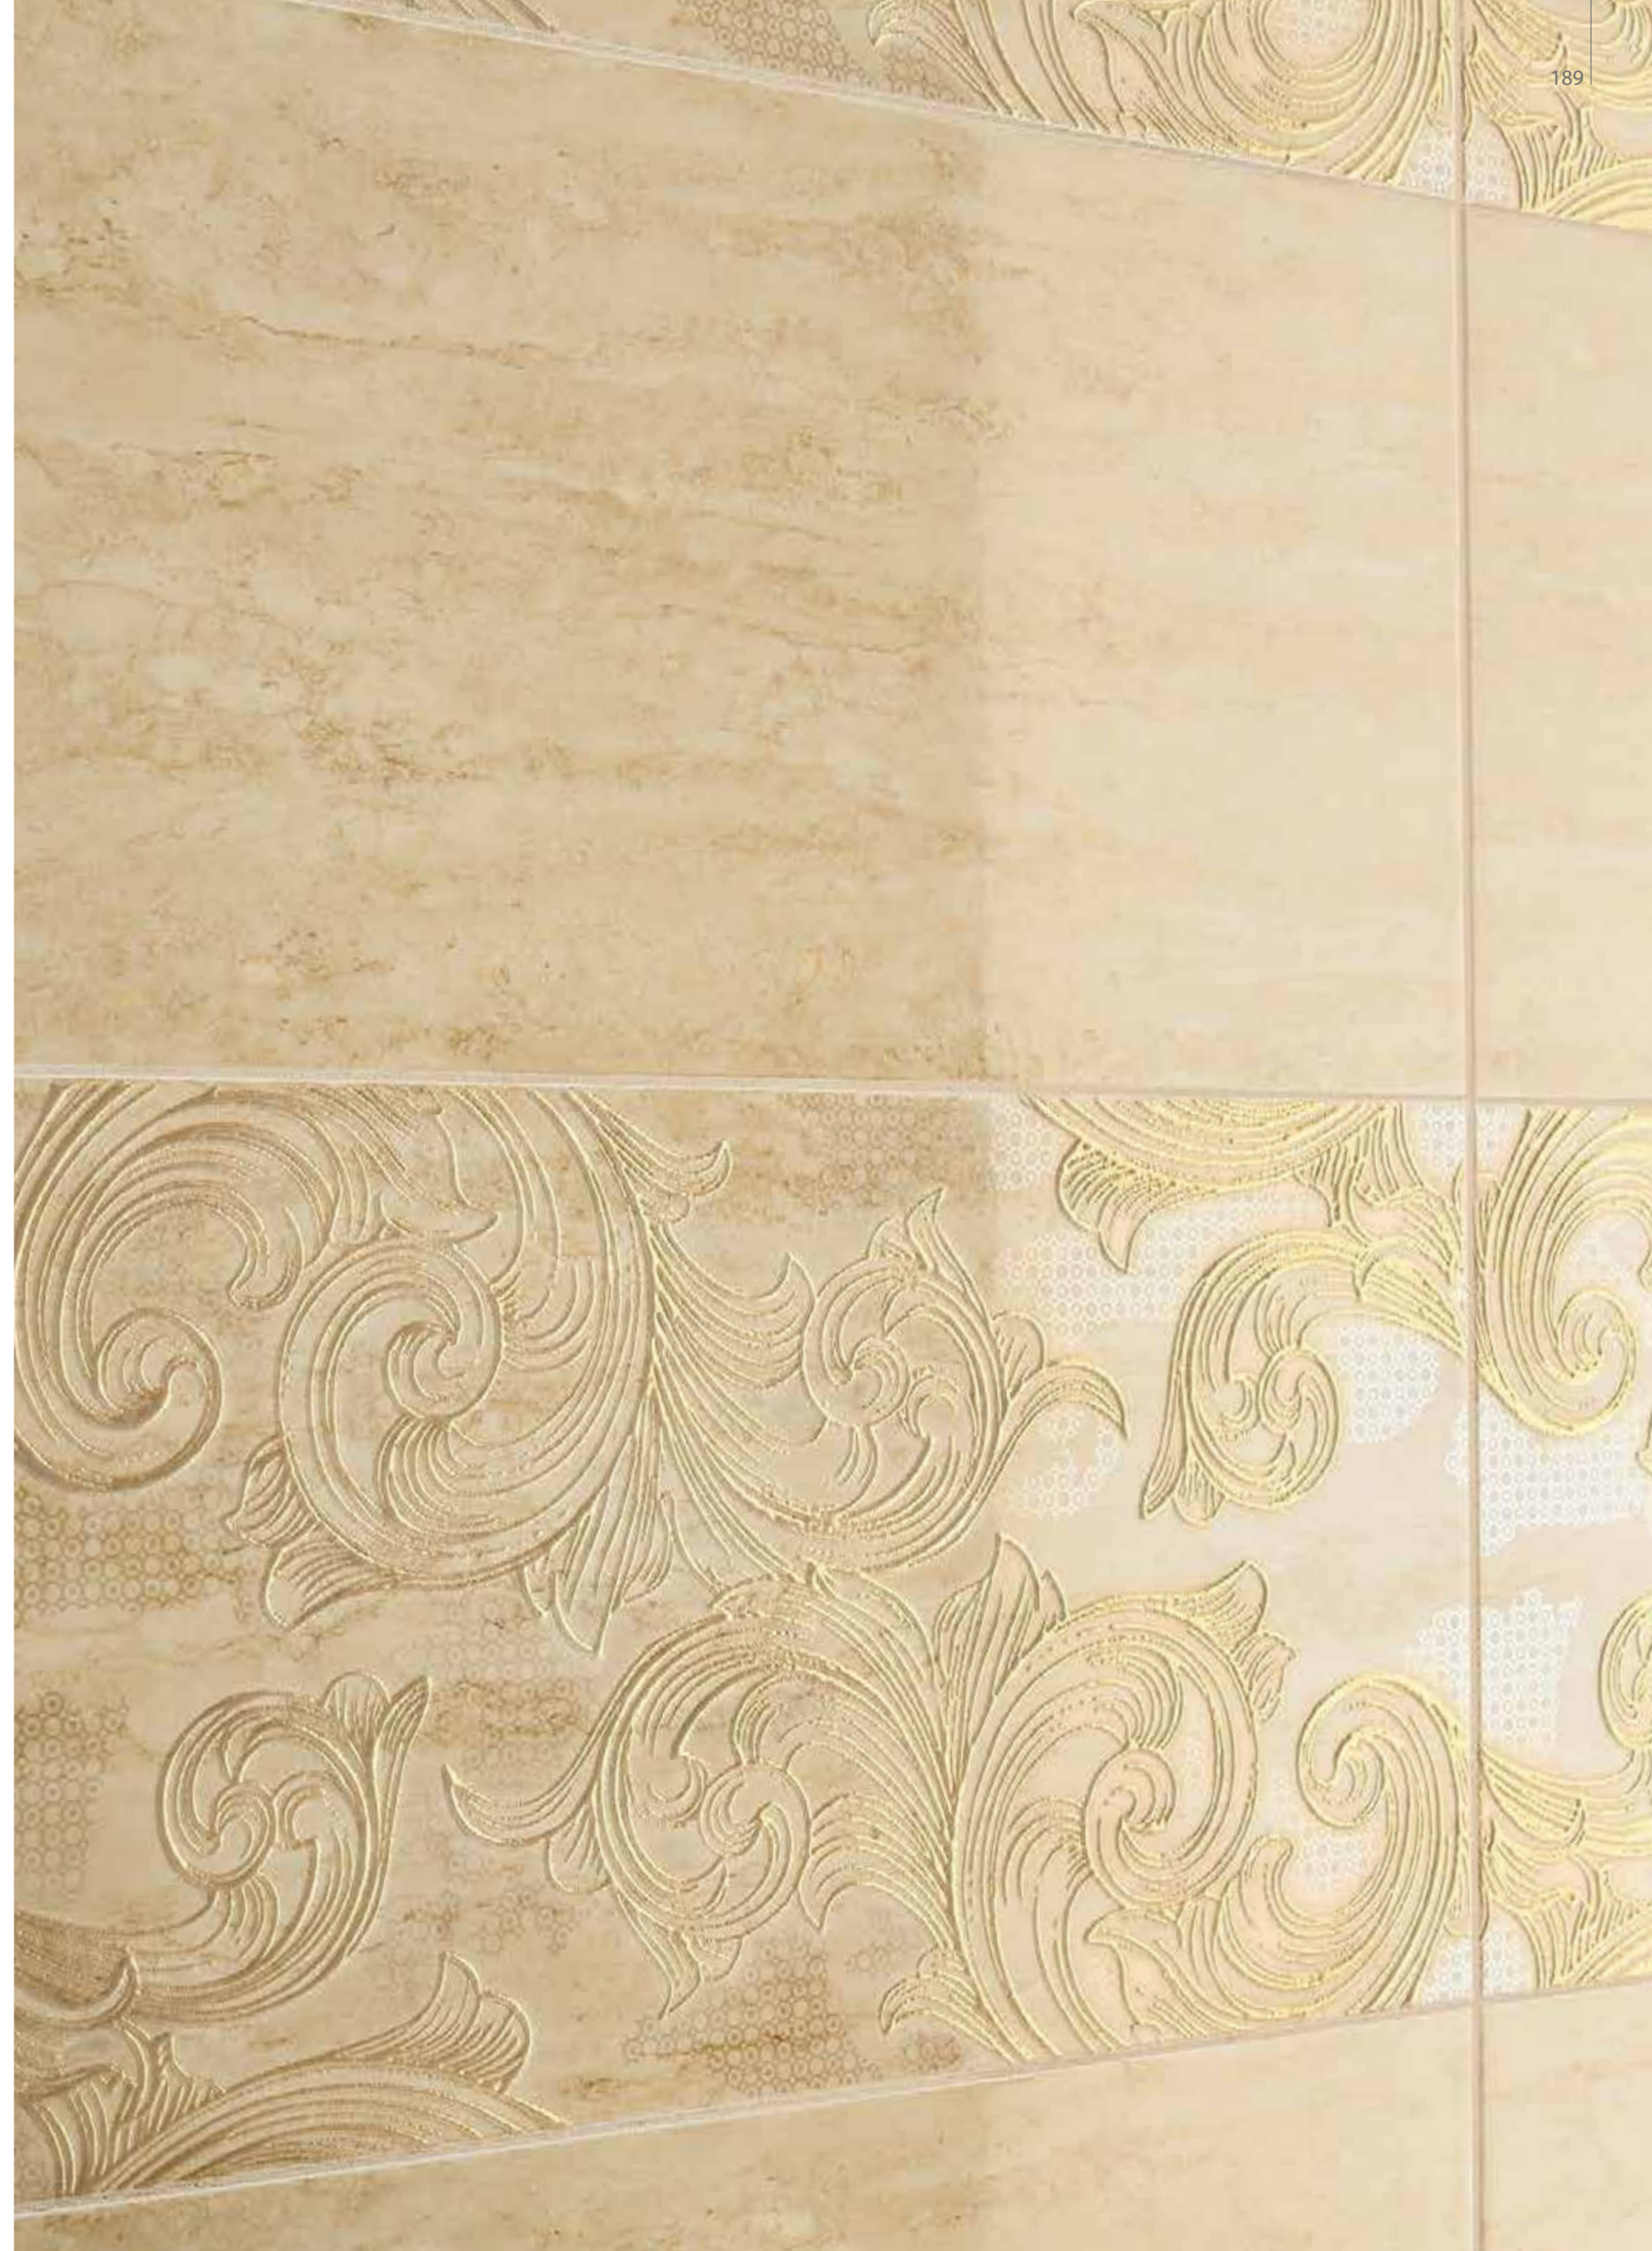

# Опера

**ITALON**  
RIVESTIMENTO

НЕУВЯДАЕМЫЙ СТИЛЬ, НОВОЕ ОЧАРОВАНИЕ  
GUSTO INTRAMONTABILE, FASCINO NUOVO  
TIMELESS TASTE, NEW CHARM

25x45 см

**OPERA > 1**

<p>Opera Almond Опера Алмонд</p>  <p>25x45</p>	<p>Almond Inserto Bloom Алмонд Вставка Блум</p>  <p>25x45</p>	<p>Matita Beige Lucido D Карандаш Бежевый Глянцевый D</p>  <p>2x25</p>	<p>Magnifica Sera Манифика Вечер</p>  <p>45x45</p>
---	--	---	---