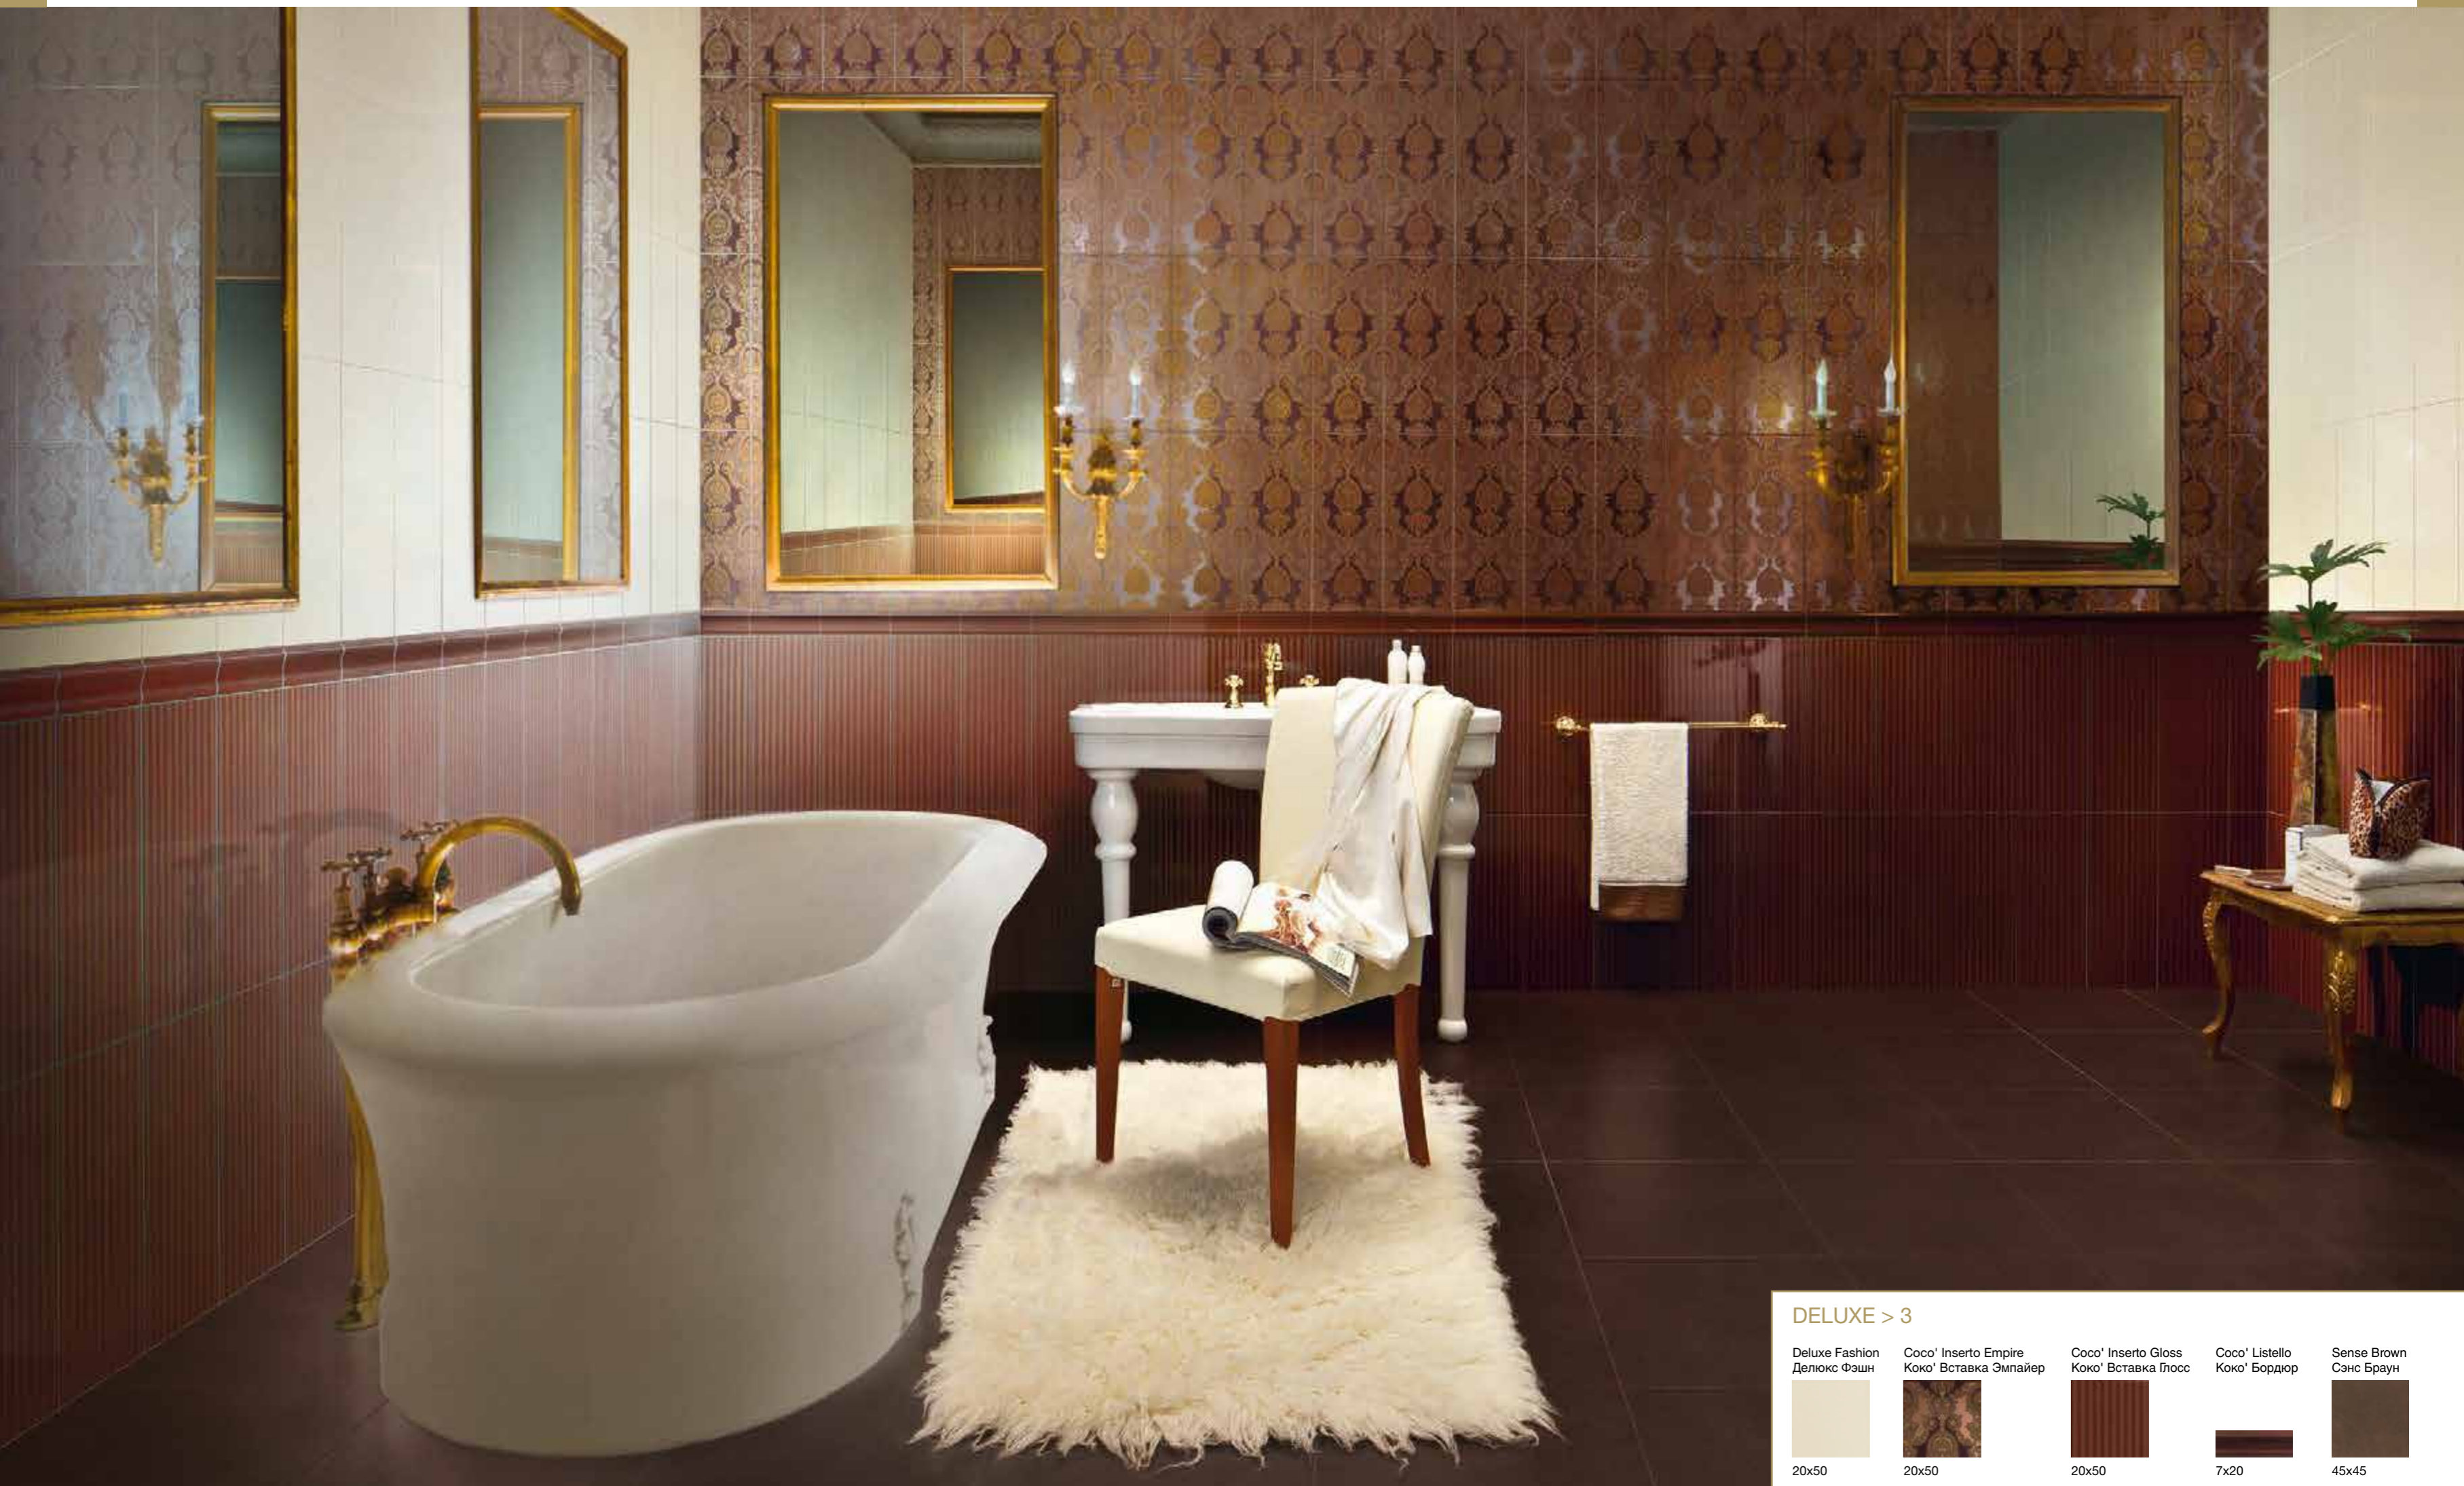

### DELUXE > 2

- Deluxe Pure**  
 Делюкс Пур  
  
 20x50
- Fashion Inserto Gloss**  
 Фэшн Вставка Глосс  
  
 20x50
- Hypnose Inserto Gloss**  
 Гипноуз Вставка Глосс  
  
 20x50
- Hypnose Inserto Vanity**  
 Гипноуз Вставка Вэнити  
  
 20x50
- Fashion Inserto Empire**  
 Фэшн Вставка Эмпайер  
  
 20x50
- Fashion Listello**  
 Фэшн Бордюр  
  
 7x20
- Hypnose Listello**  
 Гипноуз Бордюр  
  
 7x20
- Concept White**  
 Концепт Уайт  
  
 60x60