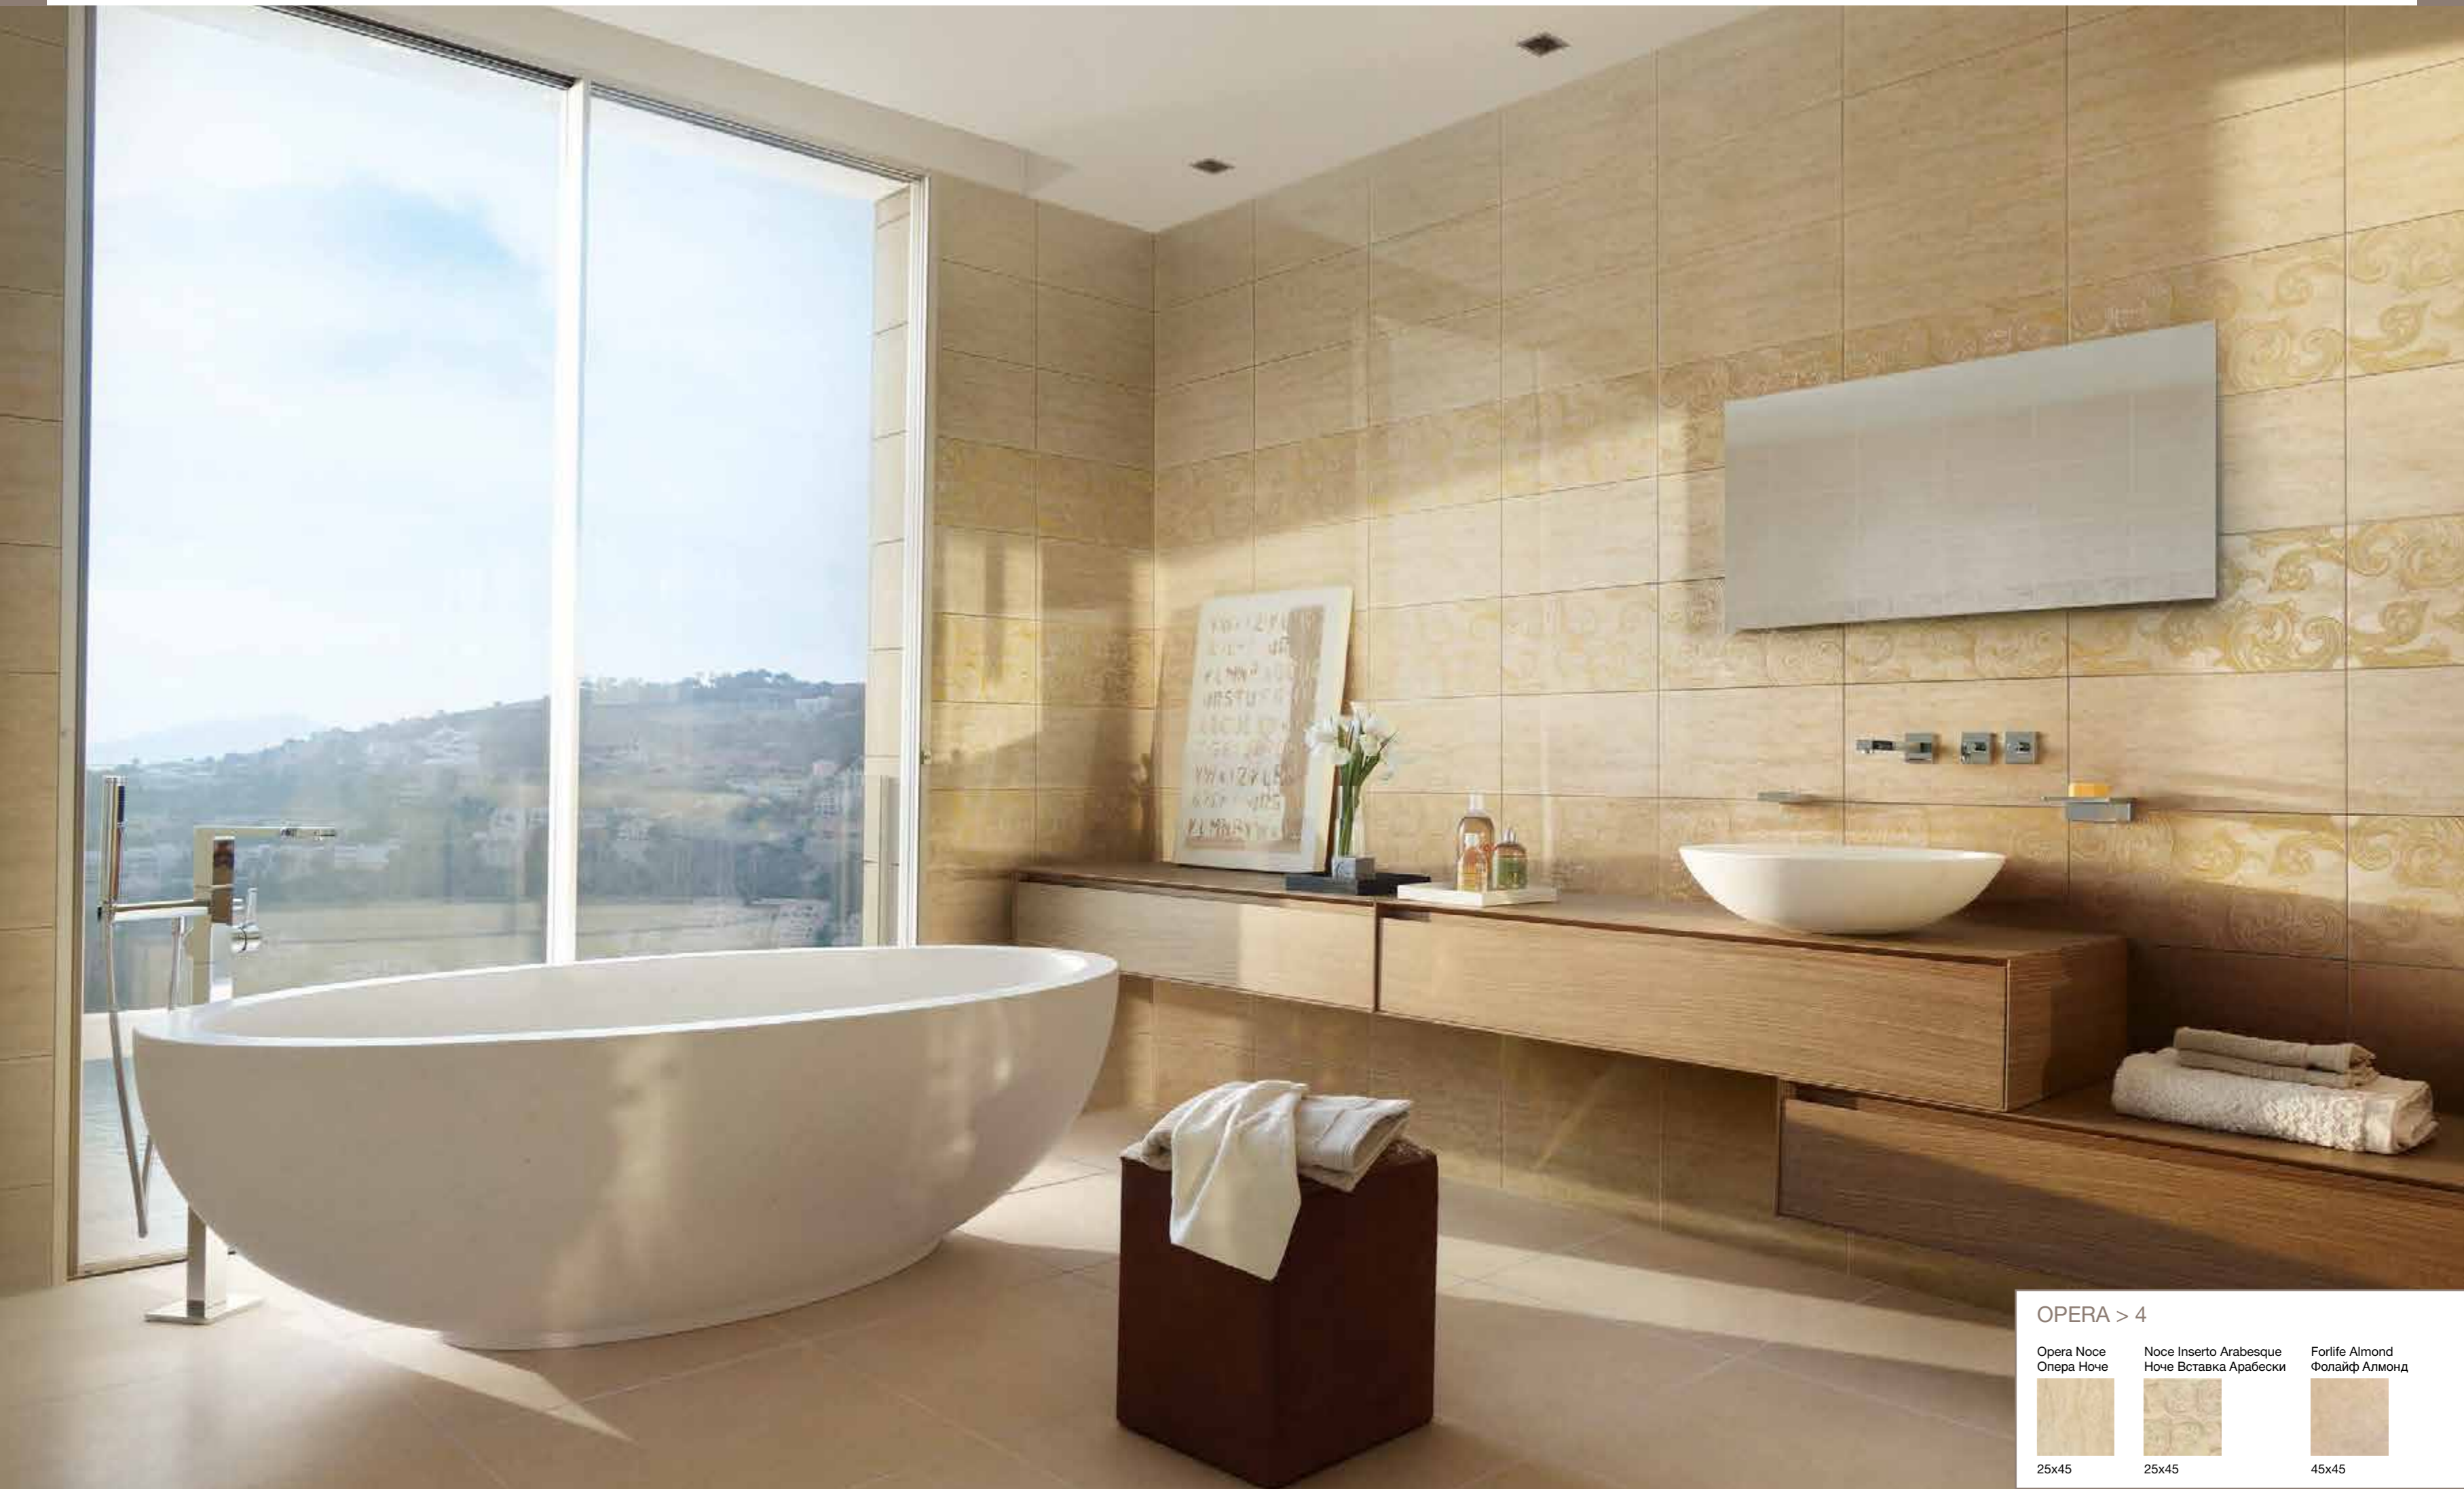

OPERA > 4

Opera Noce Опера Ноче	Noce Insetto Arabesque Ноче Вставка Арабески	Forlife Almond Фолайф Алмонд
25x45	25x45	45x45